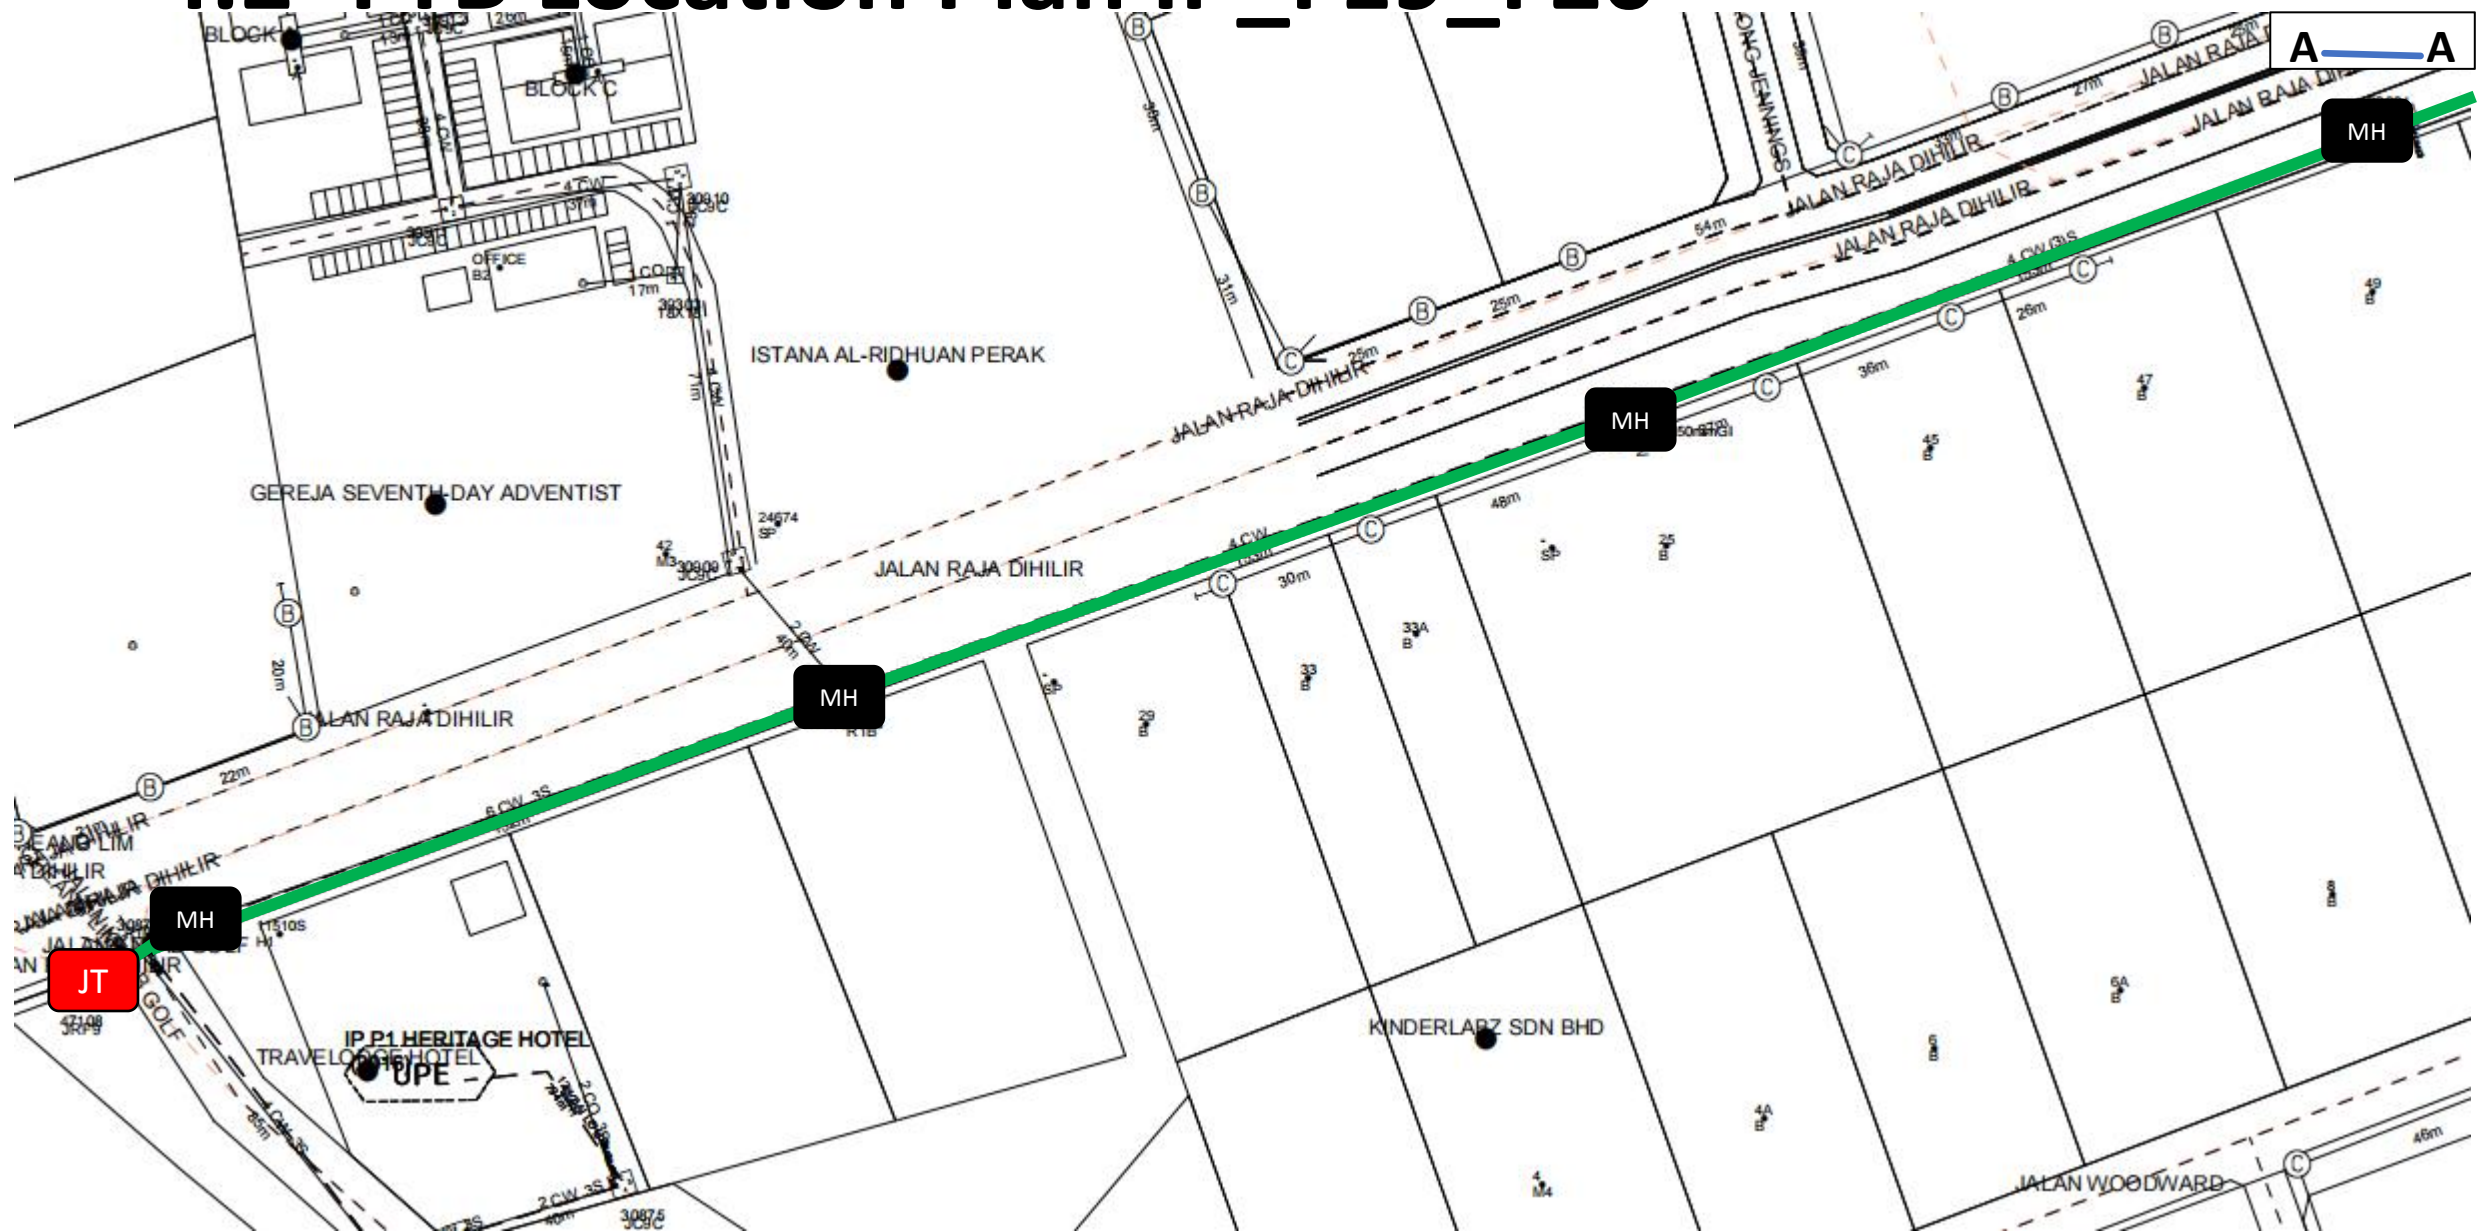

3.1 FTB Location Plan TSK_F51

Legend :

	EXT POLE		EXT MH		NEW JT		FTB		12C LOOSE UG		12C LOOSE IB		EXT JT		PIT		NEW POLE
--	----------	--	--------	--	--------	--	-----	--	--------------	--	--------------	--	--------	--	-----	--	----------

3.2 Cable Plan F51

Legend :

-  EXT POLE
-  EXT MH
-  NEW JT
-  FTB
-  12C LOOSE UG
-  12C LOOSE IB
-  EXT JT
-  PIT
-  NEW POLE

4.1 FTB Location Plan IP_F19_F20

Legend :

	EXT POLE		EXT MH		NEW JT		FTB		12C LOOSE UG		12C LOOSE IB		EXT JT		PIT		NEW POLE
--	----------	--	--------	--	--------	--	-----	--	--------------	--	--------------	--	--------	--	-----	--	----------

4.2 FTB Location Plan IP_F19_F20

Legend :		EXT POLE		EXT MH		NEW JT		FTB		12C LOOSE UG		12C LOOSE IB		EXT JT		PIT		NEW POLE
----------	---	----------	---	--------	---	--------	---	-----	---	--------------	---	--------------	---	--------	---	-----	---	----------

4.3 Cable Plan IP_F19_F20

Legend :

-  EXT POLE
-  EXT MH
-  NEW JT
-  FTB
-  12C LOOSE UG
-  12C LOOSE IB
-  EXT JT
-  PIT
-  NEW POLE