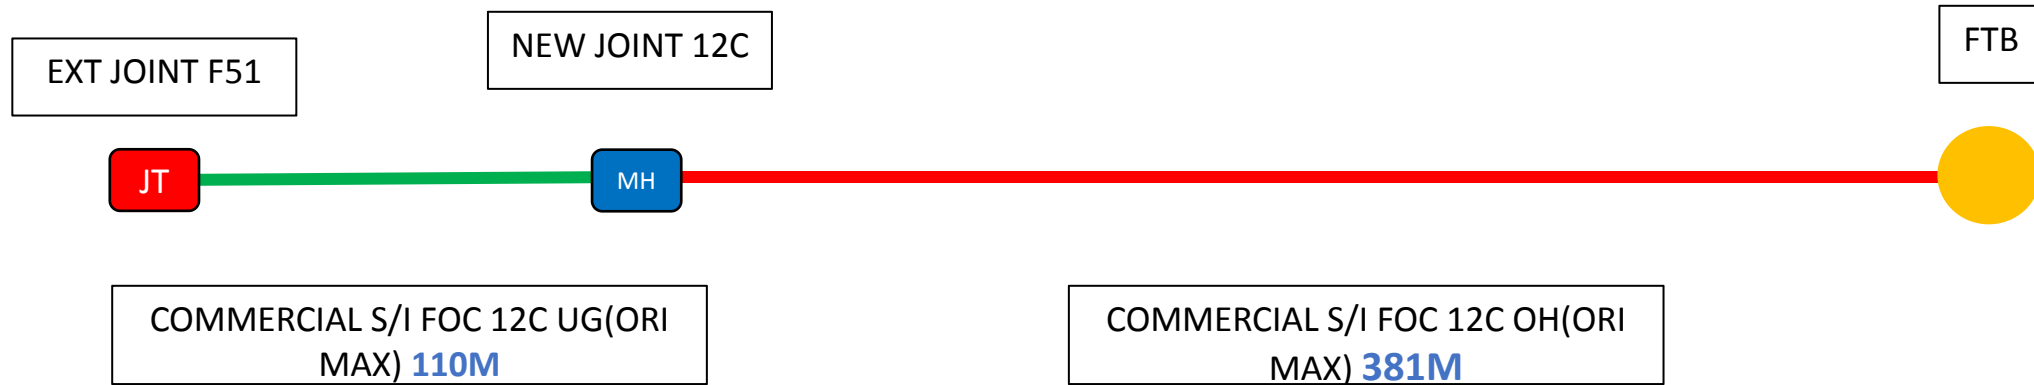

3.1 FTB Location Plan TSK_F51

Legend :

	EXT POLE		EXT MH		NEW JT		FTB		12C LOOSE UG		12C LOOSE IB		EXT JT		PIT		NEW POLE
--	----------	--	--------	--	--------	--	-----	--	--------------	--	--------------	--	--------	--	-----	--	----------

3.2 Cable Plan F51

Legend :

-  EXT POLE
-  EXT MH
-  NEW JT
-  FTB
-  12C LOOSE UG
-  12C LOOSE IB
-  EXT JT
-  PIT
-  NEW POLE

4.1 FTB Location Plan IP_F19_F20

Legend :

	EXT POLE		EXT MH		NEW JT		FTB		12C LOOSE UG		12C LOOSE IB		EXT JT		PIT		NEW POLE
--	----------	--	--------	--	--------	--	-----	--	--------------	--	--------------	--	--------	--	-----	--	----------

4.2 FTB Location Plan IP_F19_F20

Legend :		EXT POLE		EXT MH		NEW JT		FTB		12C LOOSE UG		12C LOOSE IB		EXT JT		PIT		NEW POLE
----------	---	----------	---	--------	---	--------	---	-----	---	--------------	---	--------------	---	--------	---	-----	---	----------

4.3 Cable Plan IP_F19_F20

Legend :

-  EXT POLE
-  EXT MH
-  NEW JT
-  FTB
-  12C LOOSE UG
-  12C LOOSE IB
-  EXT JT
-  PIT
-  NEW POLE