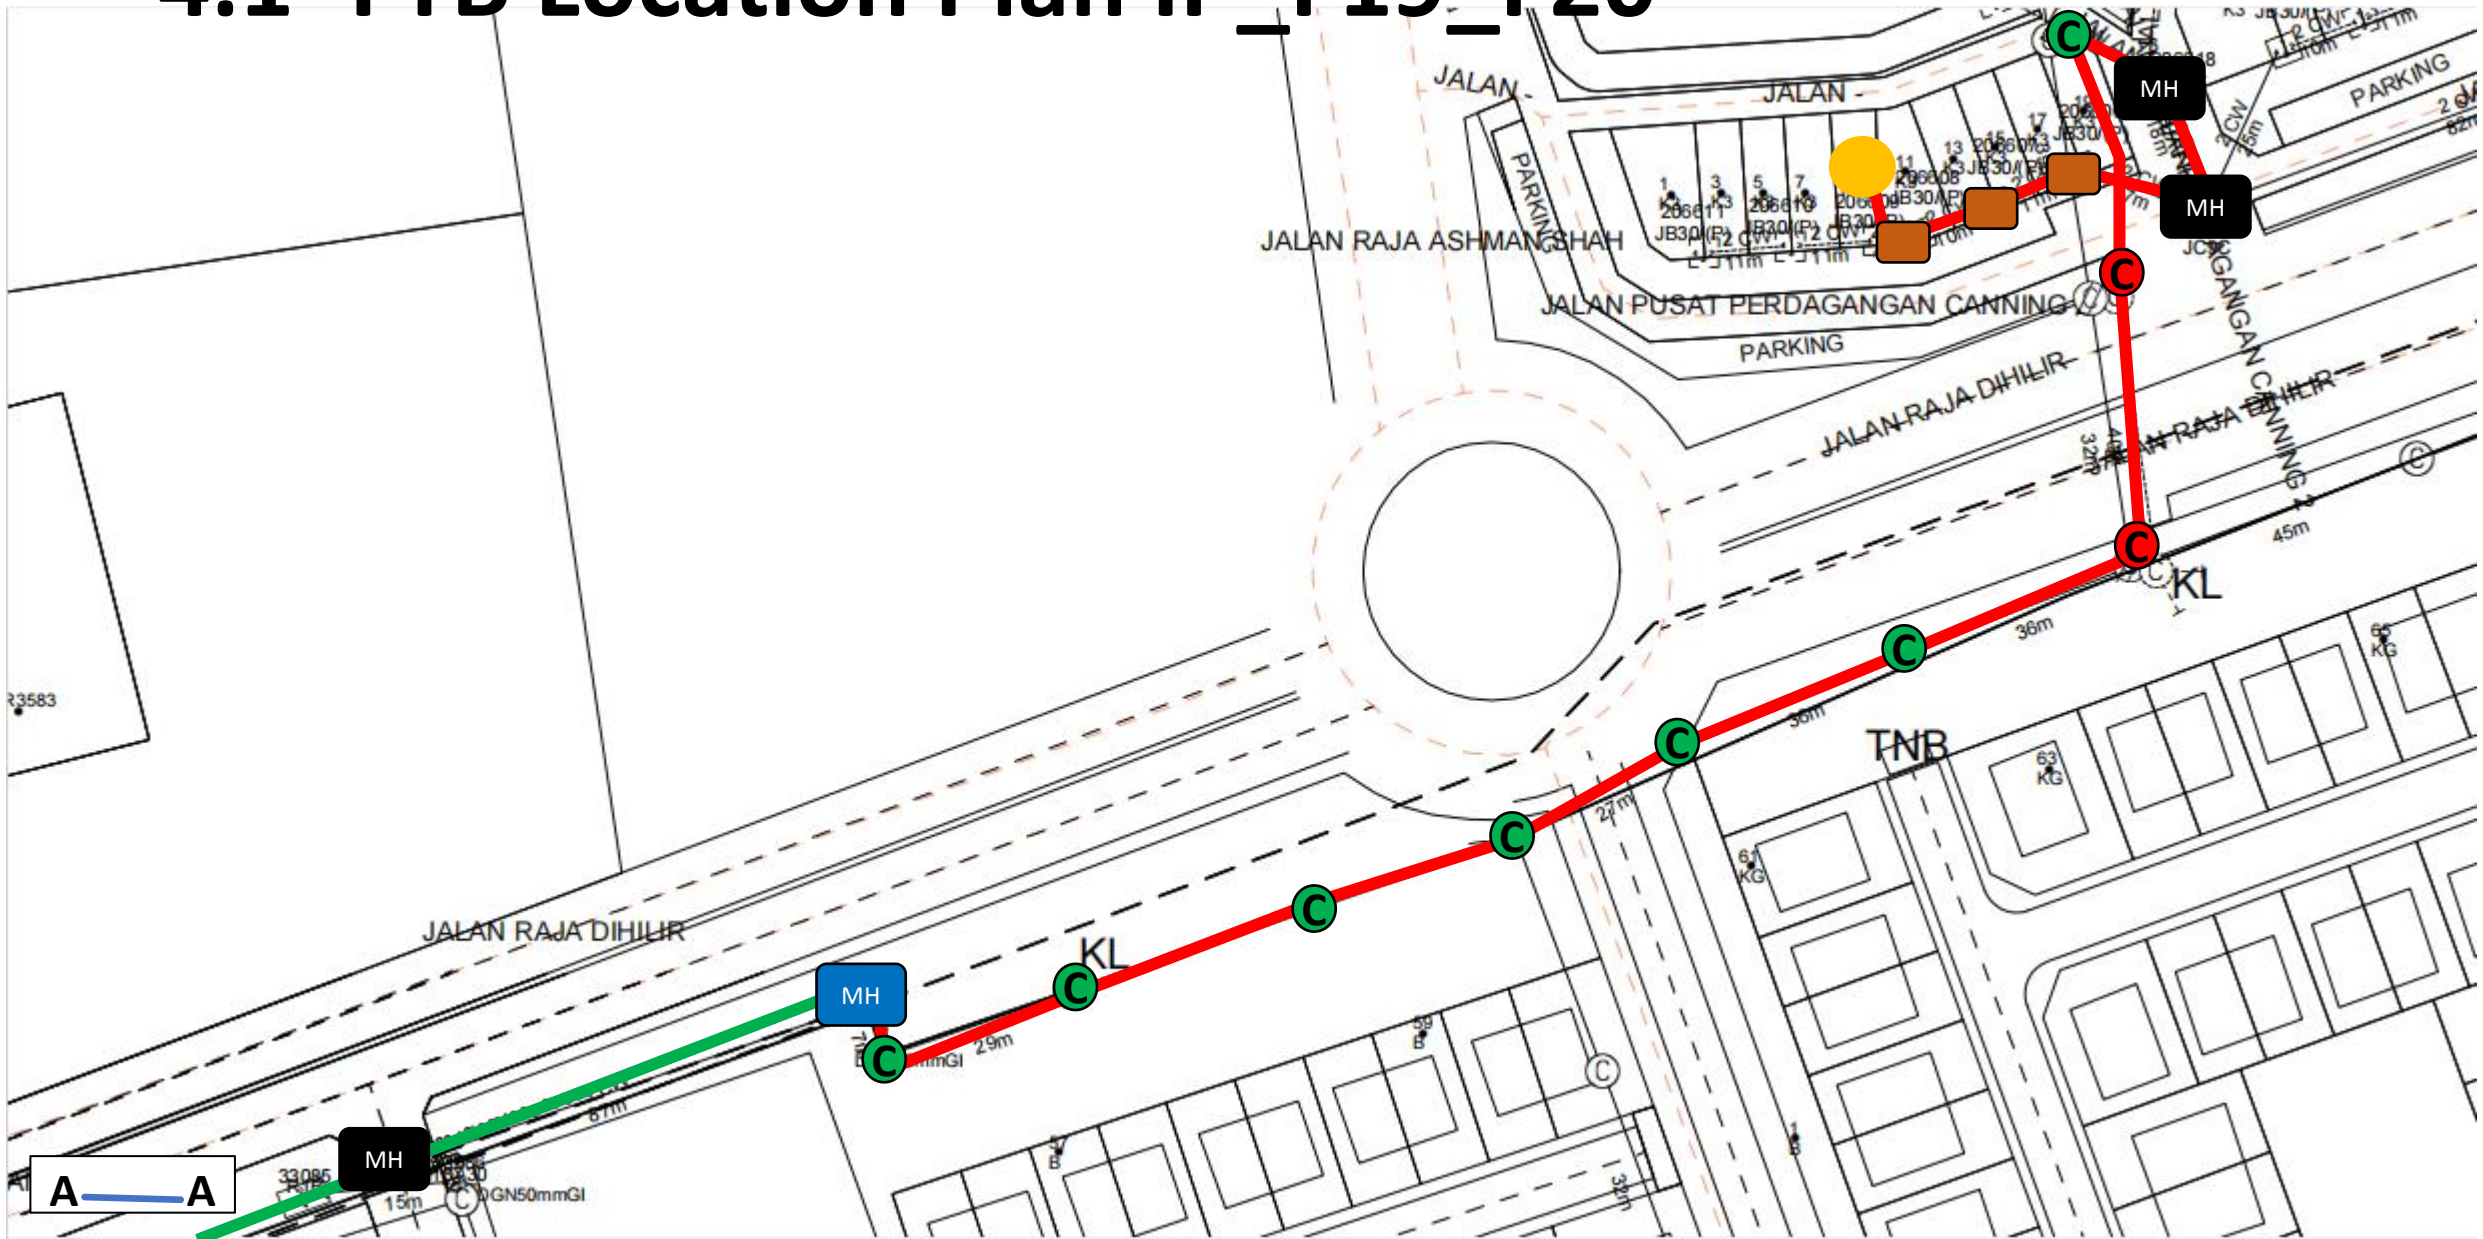

3.1 FTB Location Plan TSK_F51

Legend :

	EXT POLE		EXT MH		NEW JT		FTB		12C LOOSE UG		12C LOOSE IB		EXT JT		PIT		NEW POLE
--	----------	--	--------	--	--------	--	-----	--	--------------	--	--------------	--	--------	--	-----	--	----------

3.2 Cable Plan F51

Legend :

-  EXT POLE
-  EXT MH
-  NEW JT
-  FTB
-  12C LOOSE UG
-  12C LOOSE IB
-  EXT JT
-  PIT
-  NEW POLE

4.1 FTB Location Plan IP_F19_F20

Legend :

	EXT POLE		EXT MH		NEW JT		FTB		12C LOOSE UG		12C LOOSE IB		EXT JT		PIT		NEW POLE
--	----------	--	--------	--	--------	--	-----	--	--------------	--	--------------	--	--------	--	-----	--	----------

4.2 FTB Location Plan IP_F19_F20

Legend :		EXT POLE		EXT MH		NEW JT		FTB		12C LOOSE UG		12C LOOSE IB		EXT JT		PIT		NEW POLE
----------	---	----------	---	--------	---	--------	---	-----	---	--------------	---	--------------	---	--------	---	-----	---	----------

4.3 Cable Plan IP_F19_F20

Legend :

-  EXT POLE
-  EXT MH
-  NEW JT
-  FTB
-  12C LOOSE UG
-  12C LOOSE IB
-  EXT JT
-  PIT
-  NEW POLE