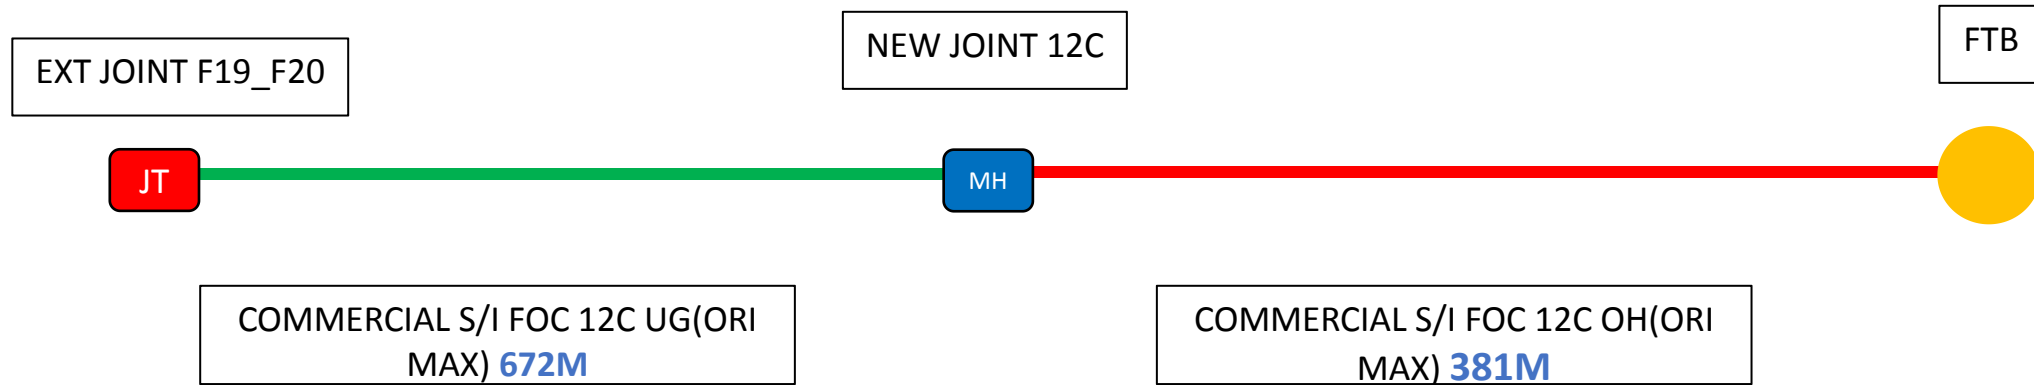

3.1 FTB Location Plan TSK_F51

Legend :

	EXT POLE		EXT MH		NEW JT		FTB		12C LOOSE UG		12C LOOSE IB		EXT JT		PIT		NEW POLE
--	----------	--	--------	--	--------	--	-----	--	--------------	--	--------------	--	--------	--	-----	--	----------

3.2 Cable Plan F51

Legend :

-  EXT POLE
-  EXT MH
-  NEW JT
-  FTB
-  12C LOOSE UG
-  12C LOOSE IB
-  EXT JT
-  PIT
-  NEW POLE

4.1 FTB Location Plan IP_F19_F20

Legend :

	EXT POLE		EXT MH		NEW JT		FTB		12C LOOSE UG		12C LOOSE IB		EXT JT		PIT		NEW POLE
--	----------	--	--------	--	--------	--	-----	--	--------------	--	--------------	--	--------	--	-----	--	----------

4.2 FTB Location Plan IP_F19_F20

Legend :		EXT POLE		EXT MH		NEW JT		FTB		12C LOOSE UG		12C LOOSE IB		EXT JT		PIT		NEW POLE
----------	---	----------	---	--------	---	--------	---	-----	---	--------------	---	--------------	---	--------	---	-----	---	----------

4.3 Cable Plan IP_F19_F20

Legend :

-  EXT POLE
-  EXT MH
-  NEW JT
-  FTB
-  12C LOOSE UG
-  12C LOOSE IB
-  EXT JT
-  PIT
-  NEW POLE