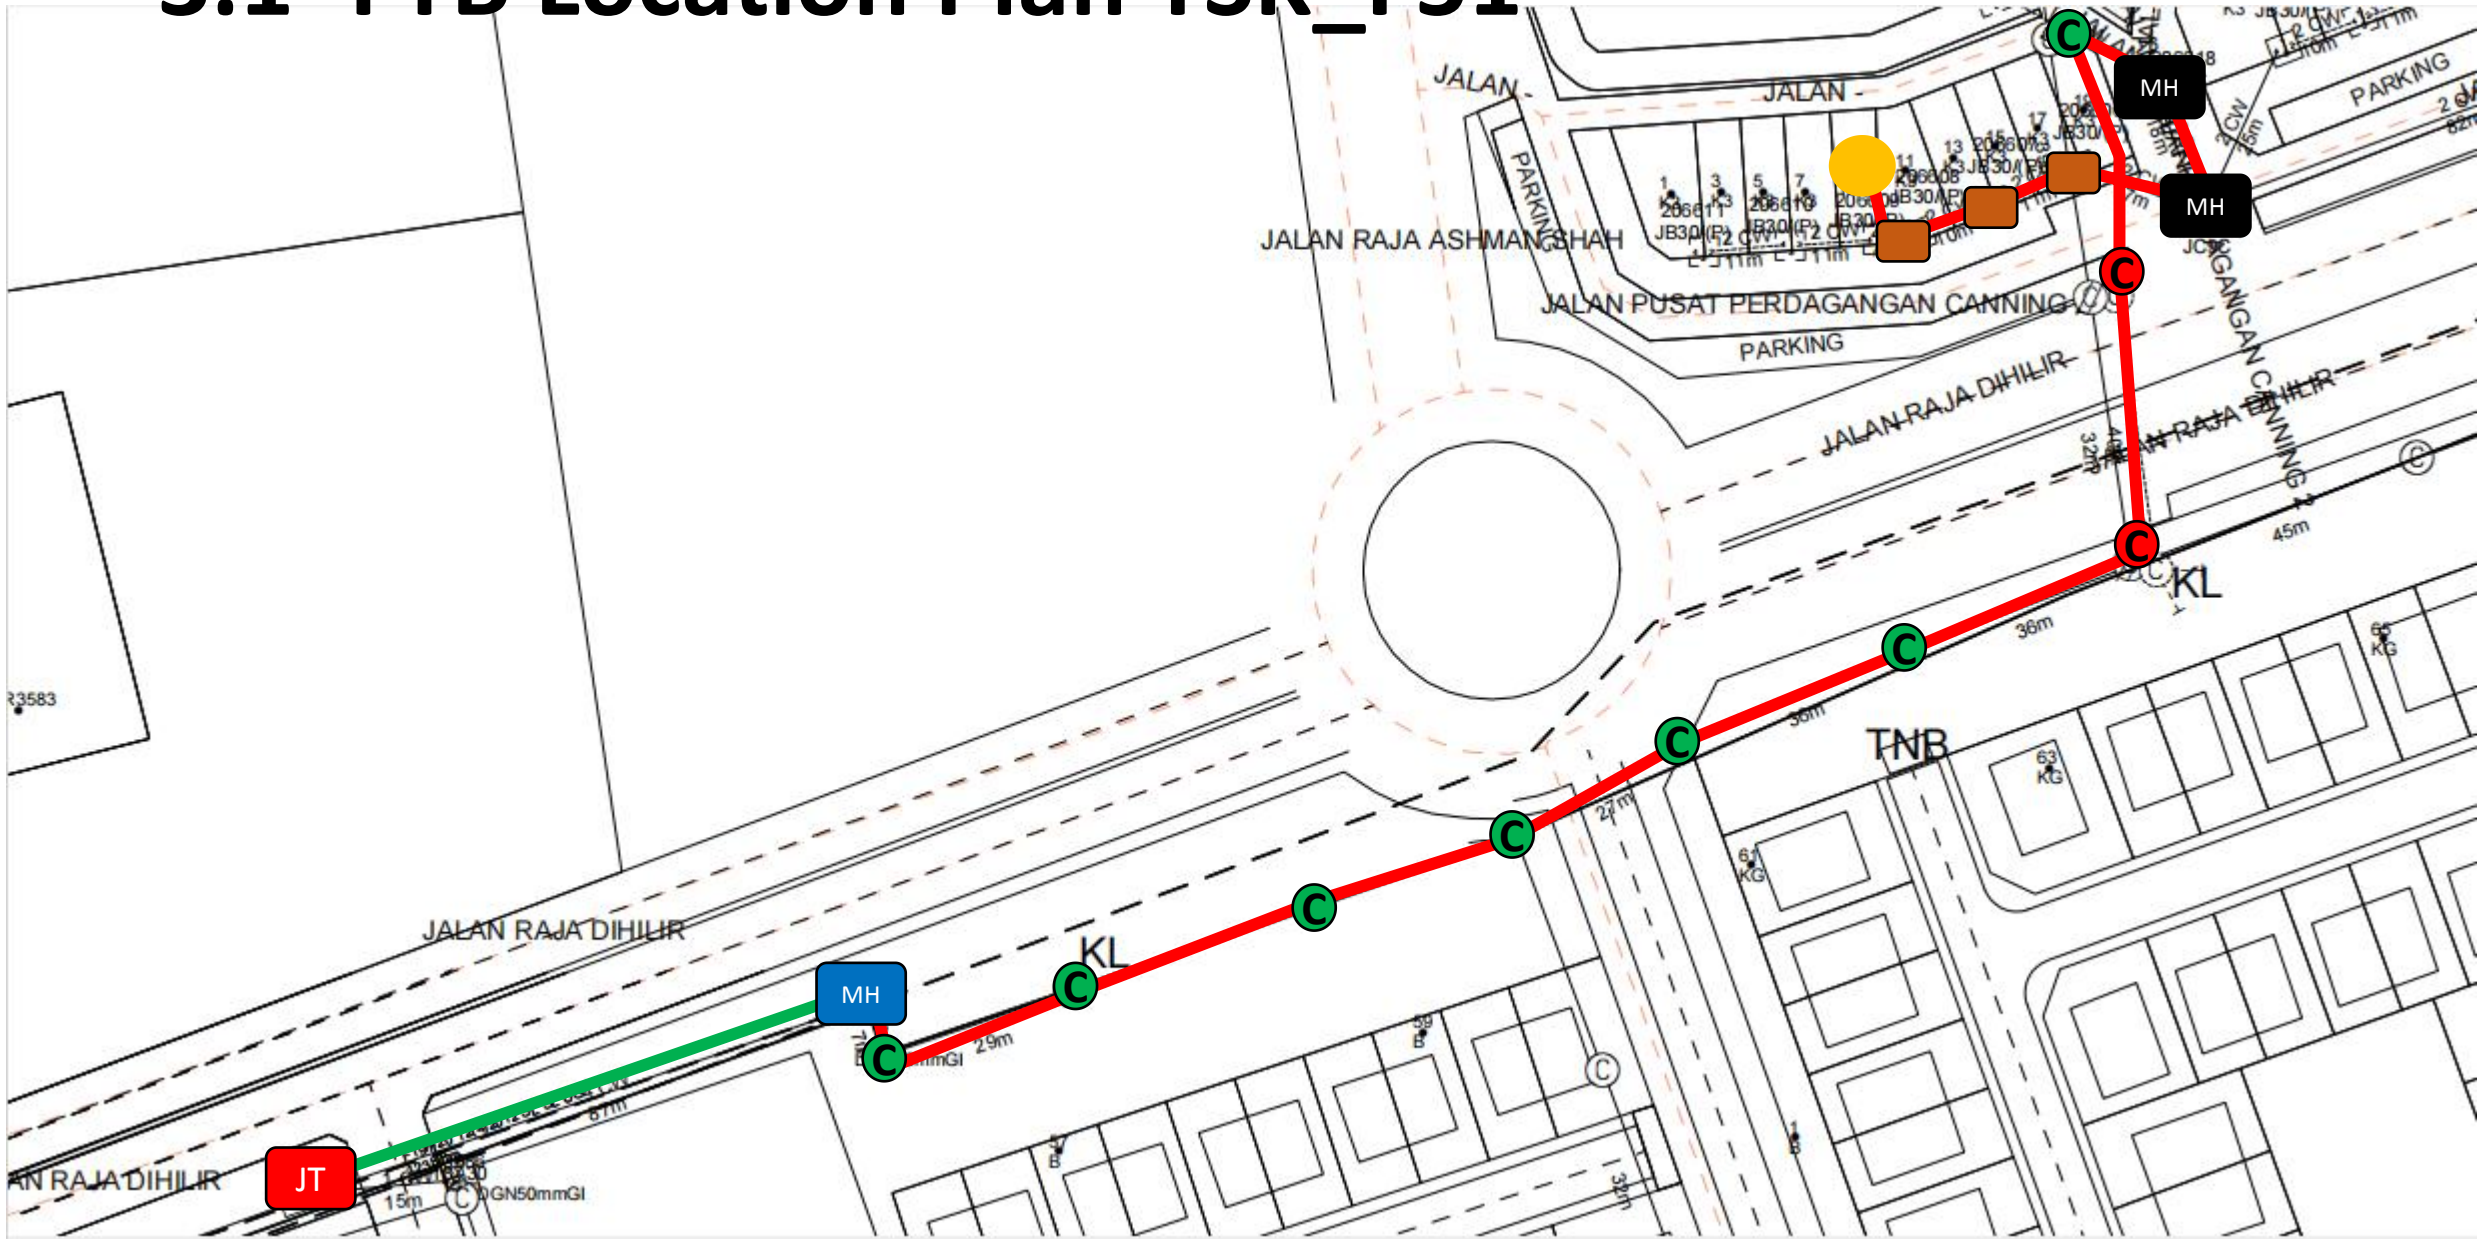

3.1 FTB Location Plan TSK_F51

Legend :

	EXT POLE		EXT MH		NEW JT		FTB		12C LOOSE UG		12C LOOSE IB		EXT JT		PIT		NEW POLE
--	----------	--	--------	--	--------	--	-----	--	--------------	--	--------------	--	--------	--	-----	--	----------

3.2 Cable Plan F51

Legend :

-  EXT POLE
-  EXT MH
-  NEW JT
-  FTB
-  12C LOOSE UG
-  12C LOOSE IB
-  EXT JT
-  PIT
-  NEW POLE

4.1 FTB Location Plan IP_F19_F20

Legend :

	EXT POLE		EXT MH		NEW JT		FTB		12C LOOSE UG		12C LOOSE IB		EXT JT		PIT		NEW POLE
--	----------	--	--------	--	--------	--	-----	--	--------------	--	--------------	--	--------	--	-----	--	----------

4.2 FTB Location Plan IP_F19_F20

Legend :		EXT POLE		EXT MH		NEW JT		FTB		12C LOOSE UG		12C LOOSE IB		EXT JT		PIT		NEW POLE
----------	---	----------	---	--------	---	--------	---	-----	---	--------------	---	--------------	---	--------	---	-----	---	----------

4.3 Cable Plan IP_F19_F20

Legend :

-  EXT POLE
-  EXT MH
-  NEW JT
-  FTB
-  12C LOOSE UG
-  12C LOOSE IB
-  EXT JT
-  PIT
-  NEW POLE