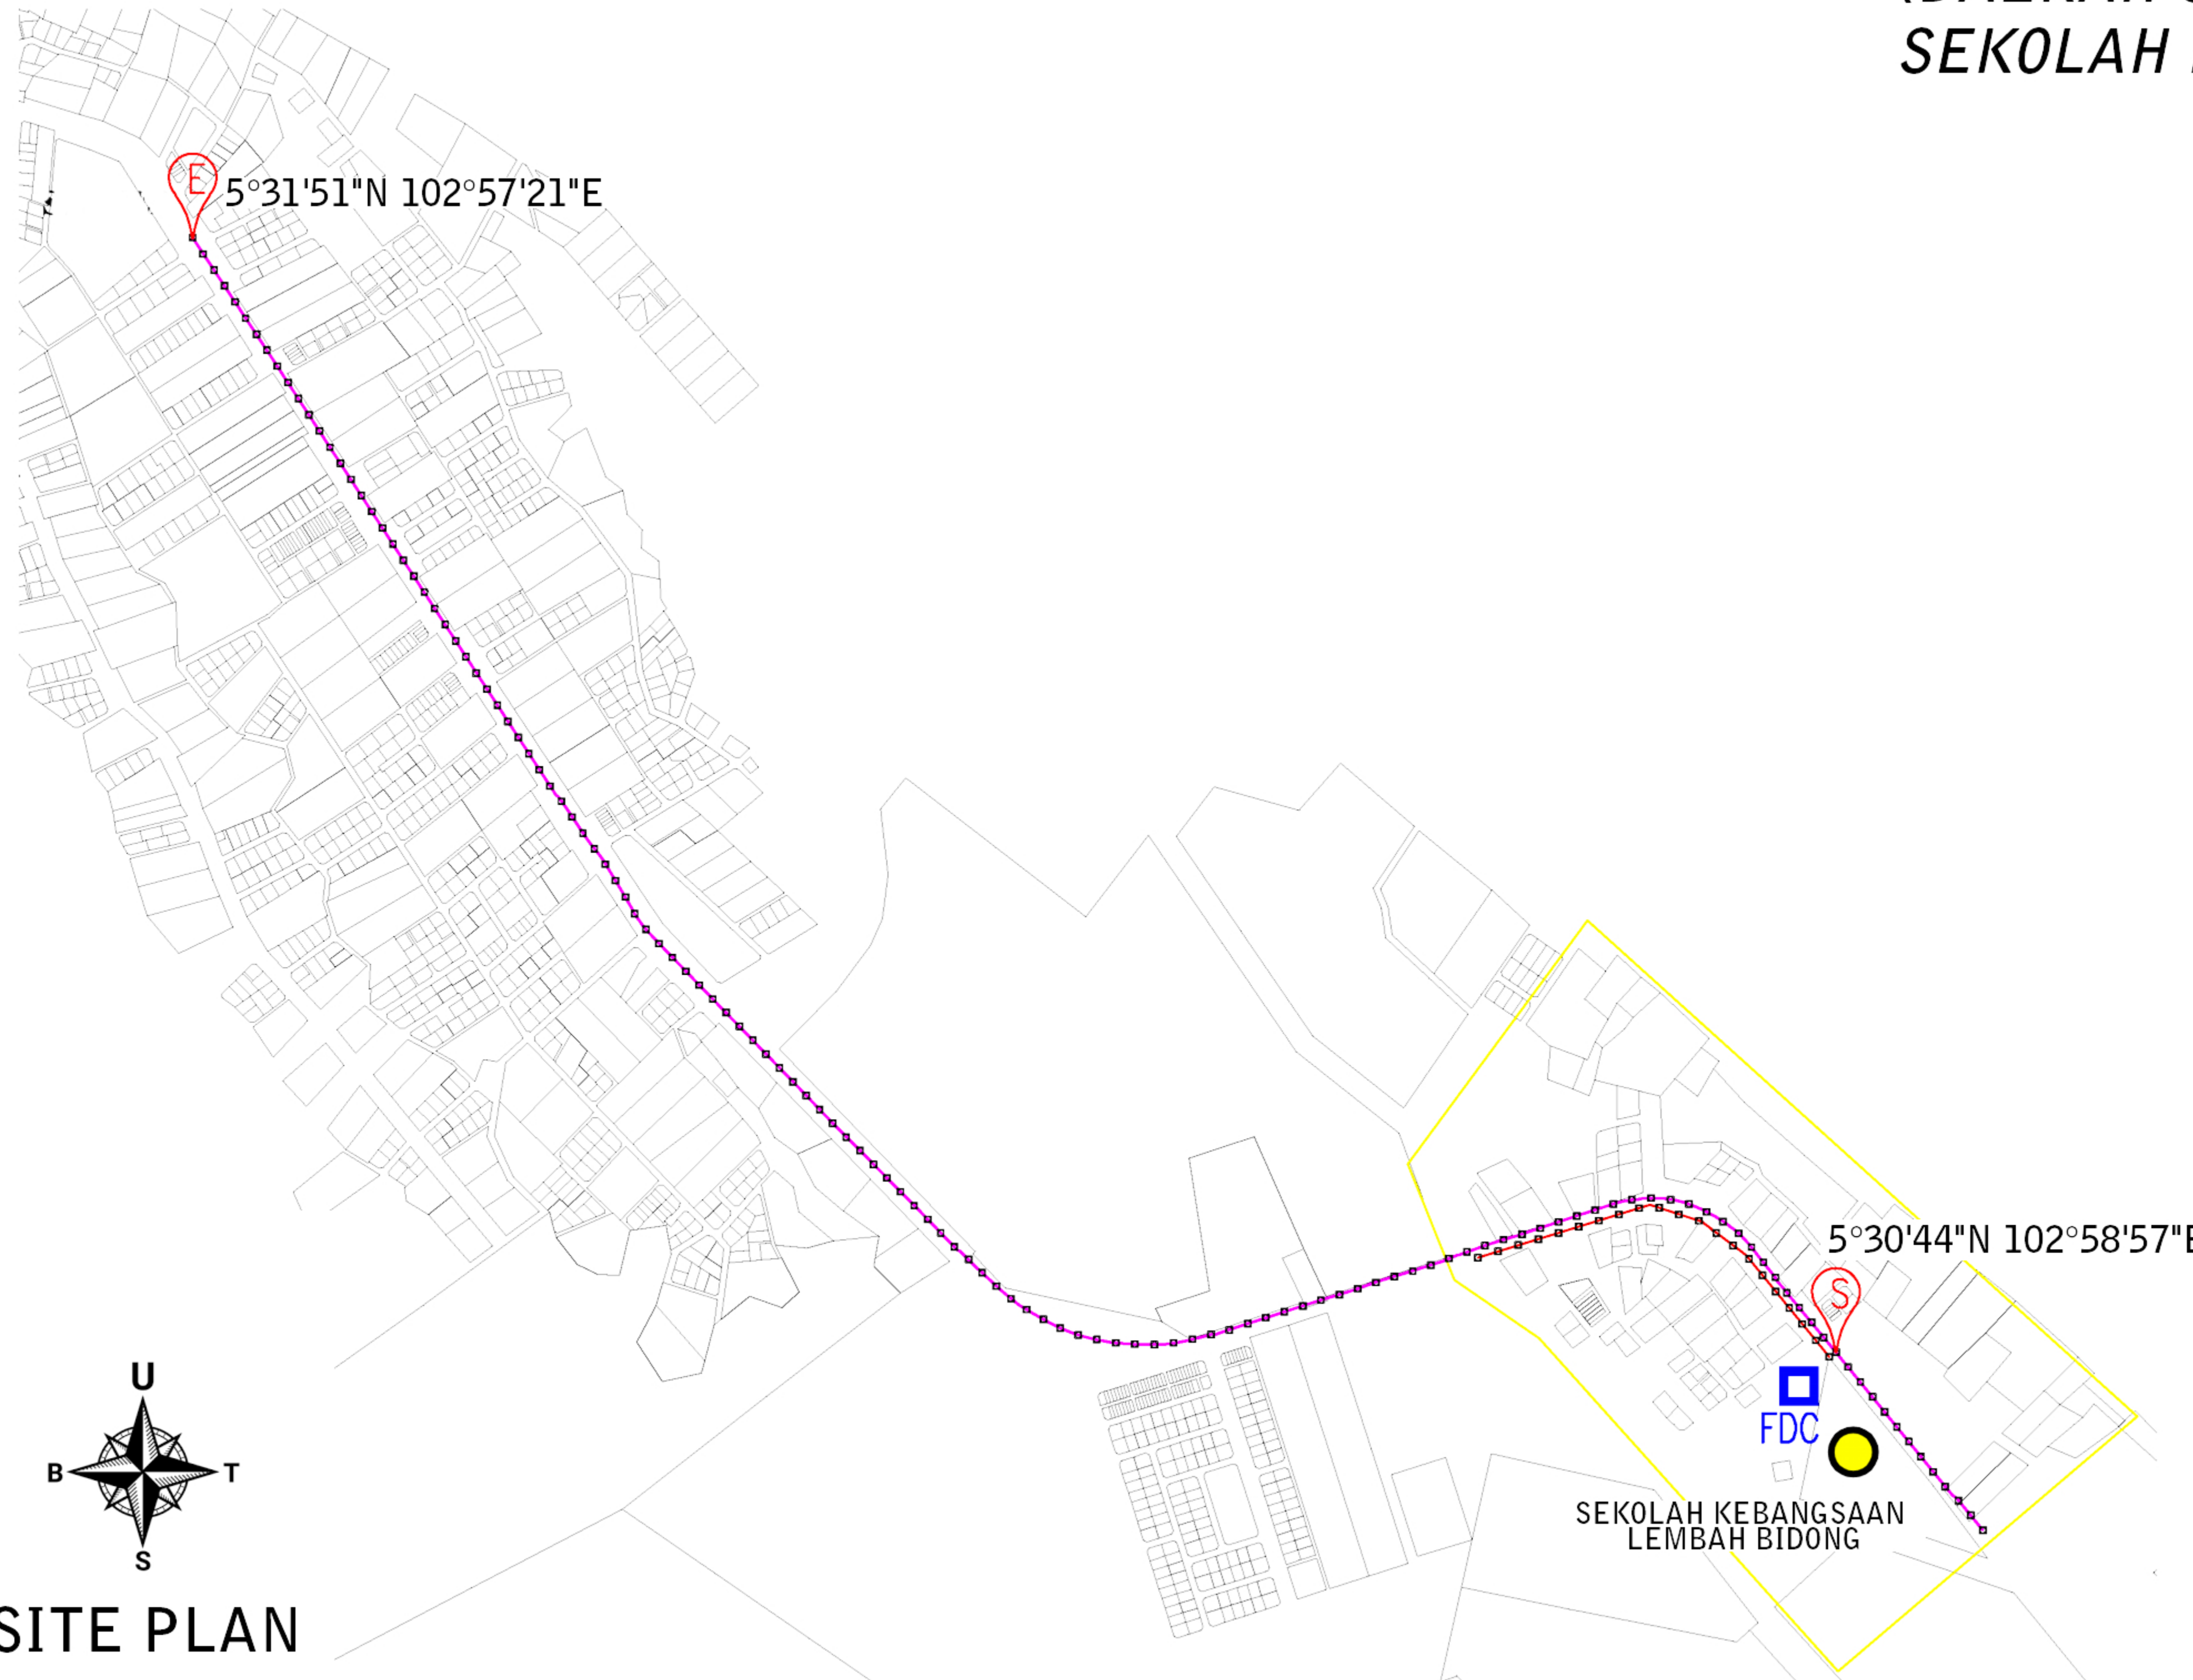

(DAERAH SETIU)
SEKOLAH KEBANGSAAN LEMBAH BIDONG

-  - total length = 740.2m
- post = 21 nos
- distance post = 35m
 -  - total length = 4588.28m
- post = 131 nos
- distance post = 35m
- TOTAL POST = 152 NOS**

SITE PLAN

LEGEND :

-  - GPON CABLE
-  - BACKHAUL CABLE
- FDC  - FIBRE DISTRIBUTION CABINET
-  - START
-  - END
-  - SCHOOL

DRAWN BY: Potyar	CLUSTER NAME : SETIU	ENDORSE BY:	KORIDOR UTILITI TEKNOLOGI TERENGGANU (Pelan Infrastruktur Utiliti)	NOTE:  AHMAD FARID BIN MOHAMAD Managing Director AZIMAT TELCO SDN BHD (1367371-U)	SHEET	
	CHKD BY:					PROJECT TITLE: PERMOHONAN HAK AKSES CADANGAN LALUAN FIBER OPTIK & PENANAMAN TIANG BAGI PERMOHONAN IZIN LALU UNTUK PROJEK PENYEDIAAN DAN PENYELENGGARAAN POINT OF PRESENCE (POP) HUB INFRASTRUKTUR GENTIAN OPTIK BERHAMPIRAN DENGAN SEKOLAH, KAW. PERINDUSTRIAN, PREMIS KERAJAAN DAN KOMUNITI SEKITARNYA OLEH KEMENTERIAN KOMUNIKASI DAN MULTIMEDIA (K-KOM)
	DATE: DEC 2024				STATE: TERENGGANU	
	DWG. NO.: NA/YAR/24/11				SCALE: NOT TO SCALE	VERSION: 1