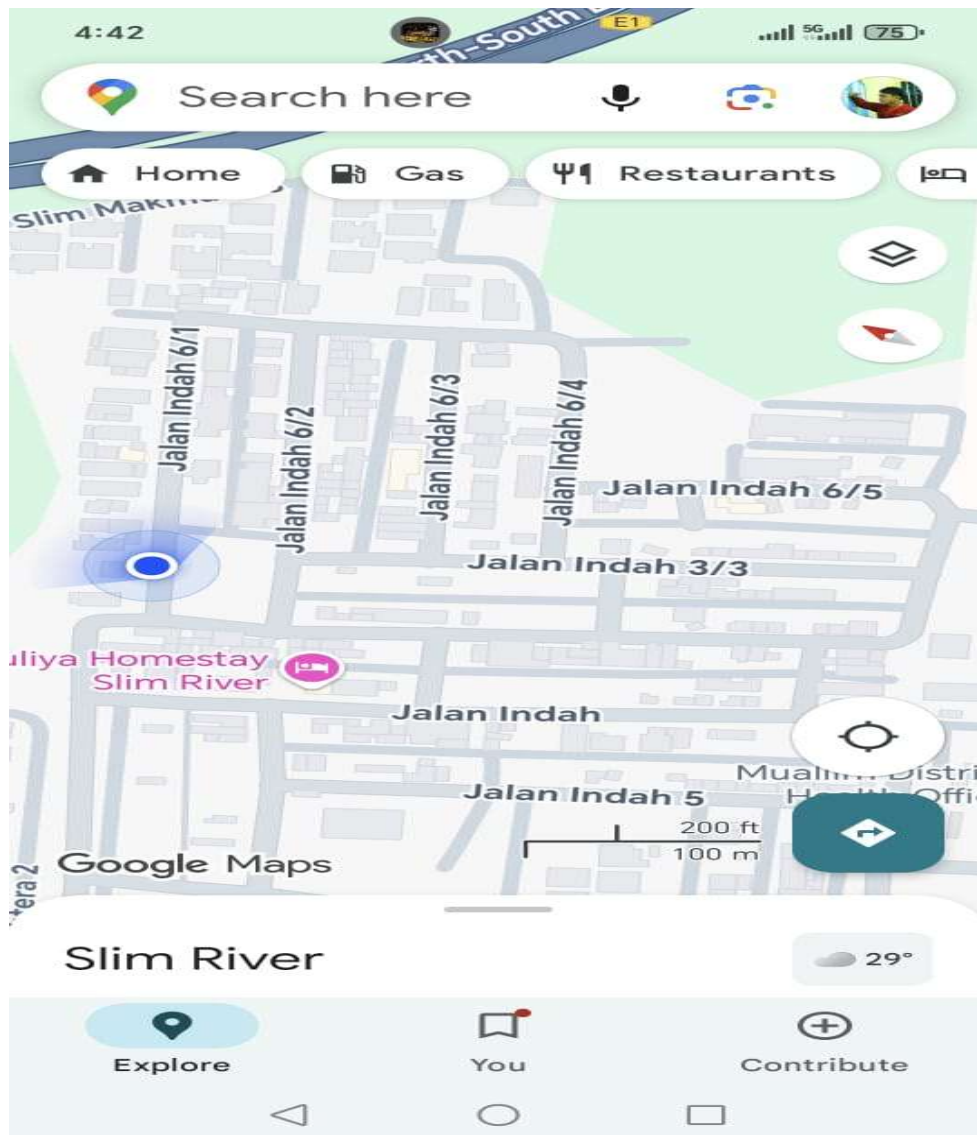

GAMBAR LOKASI
JALAN INDAH 6/1,6/2,6/3,6/4,6/5,3/3

koordinat awal : 3.839695, 101.400815
koordinat akhir : 3.842075, 101.402004

GAMBAR LOKASI PEMASANGAN