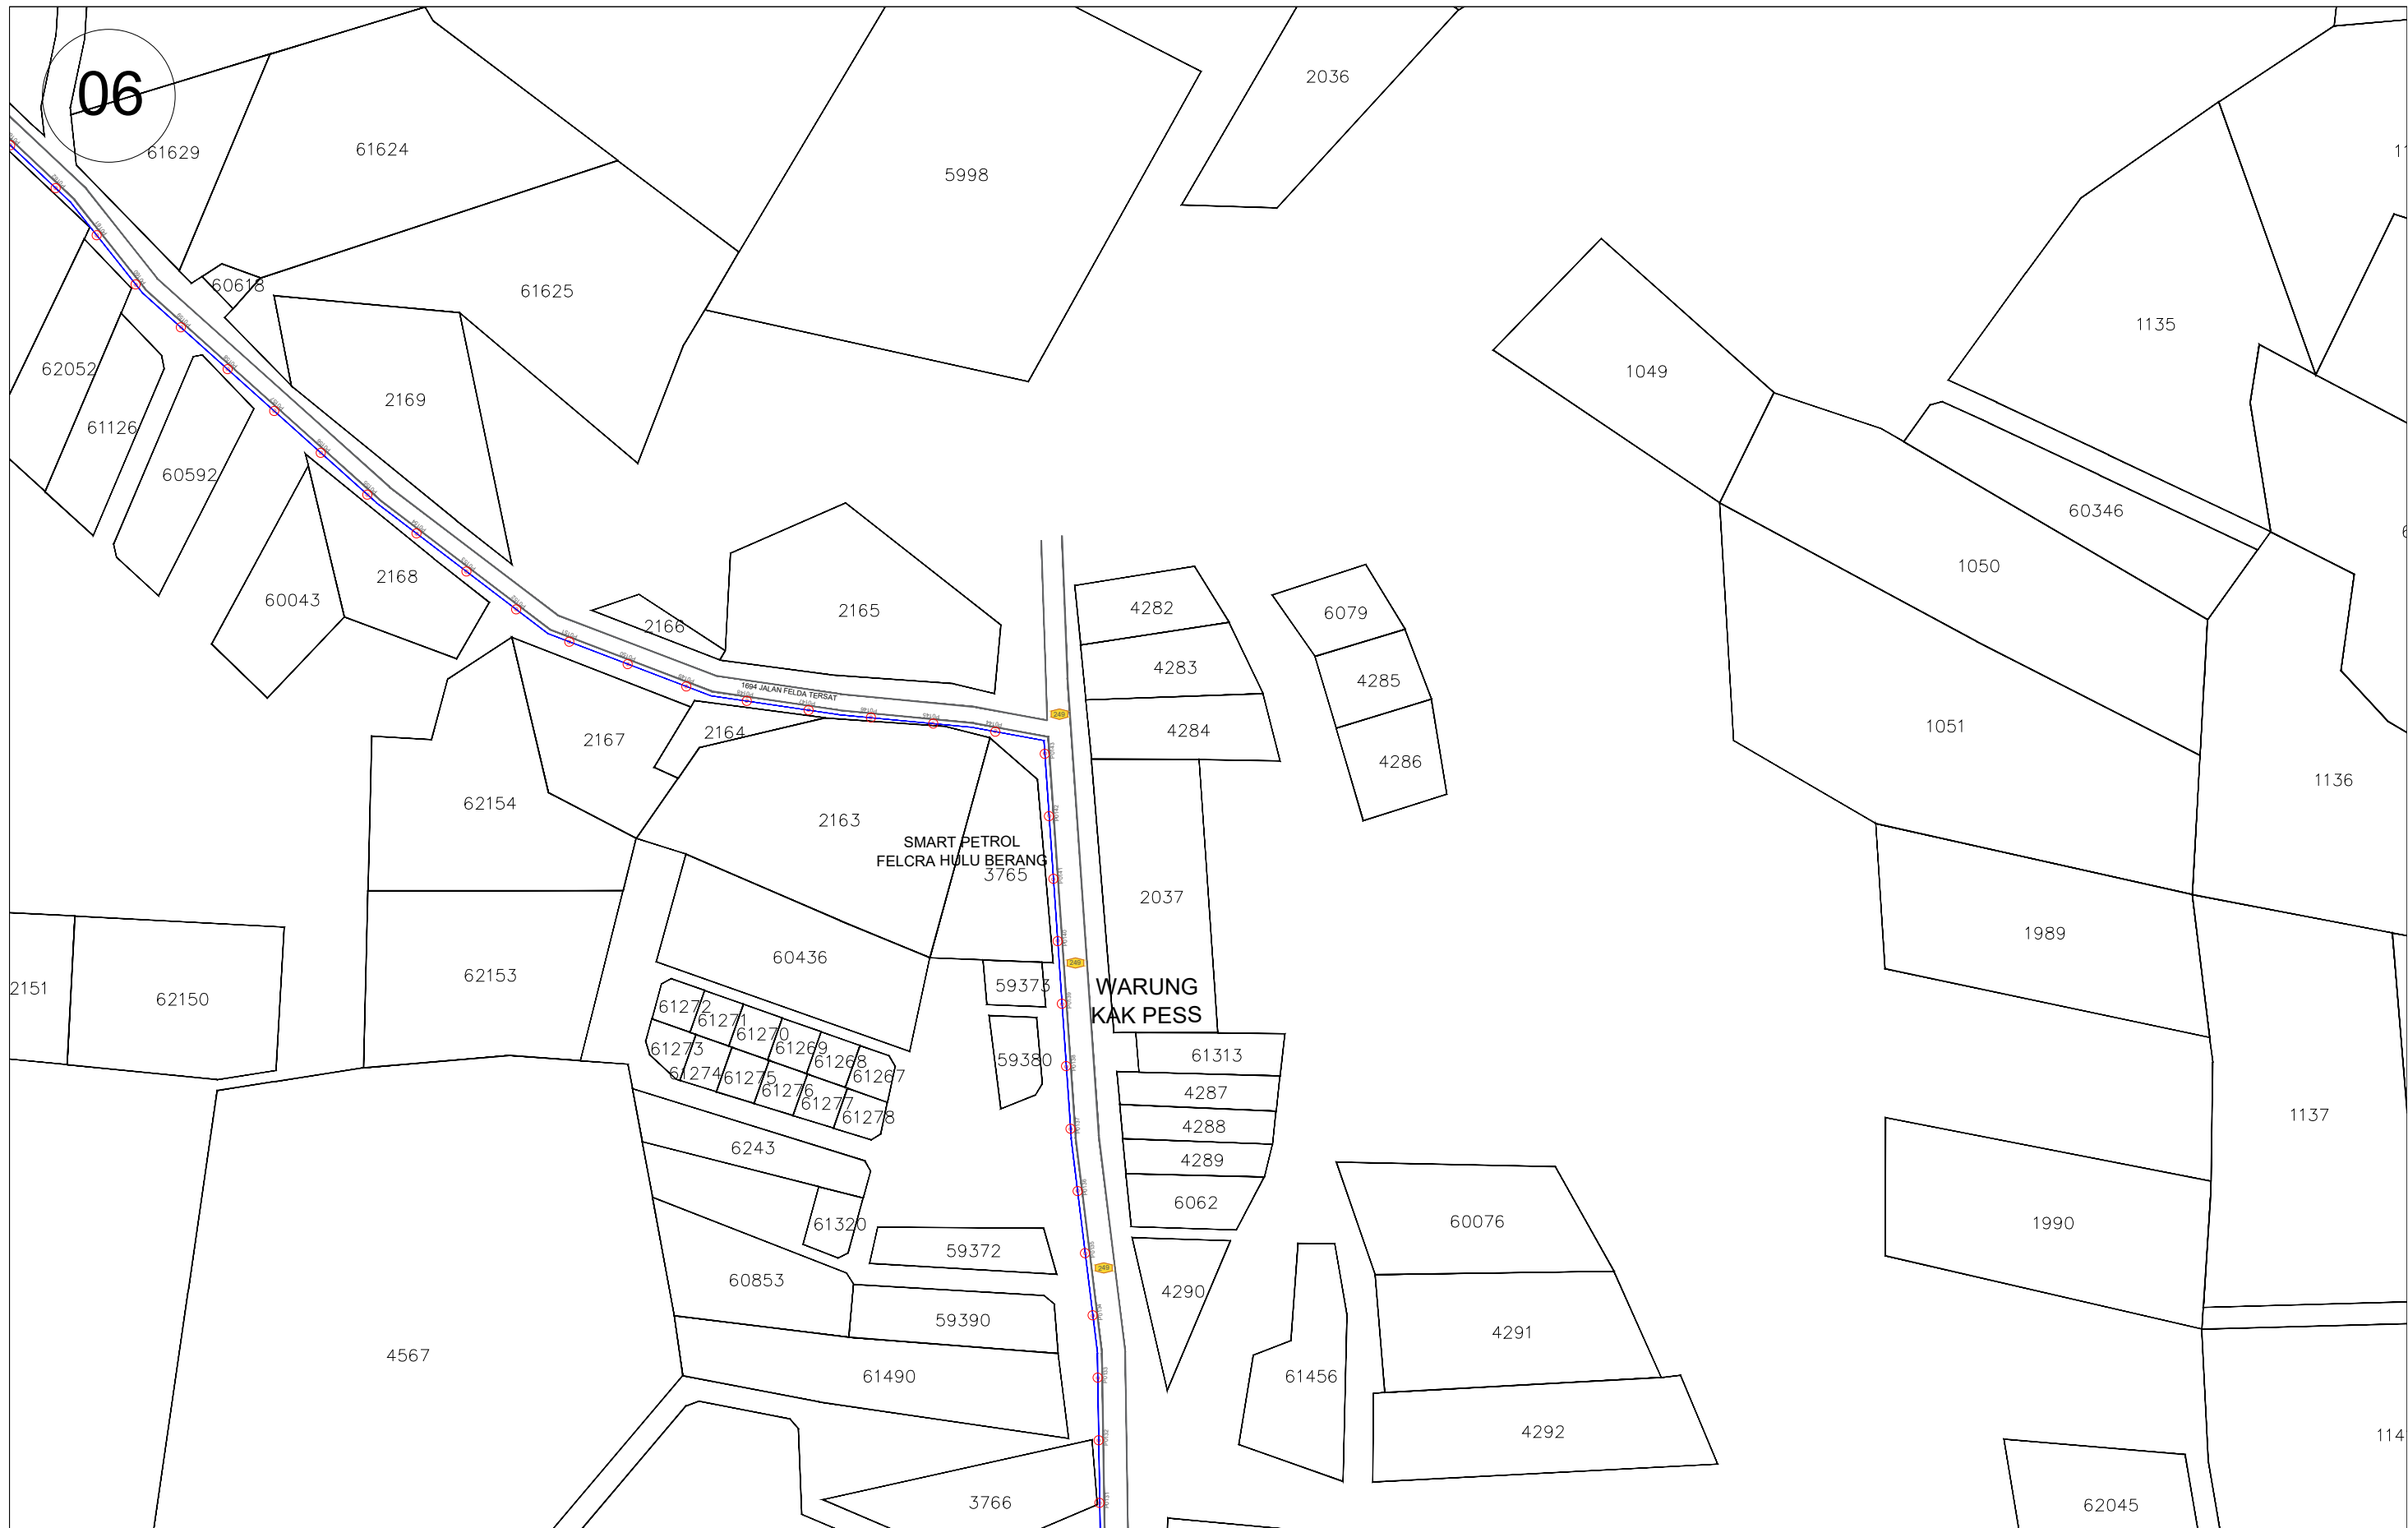

06

SITE NAME :

TBA5014 SEKOLAH KEBANGSAAN MENERONG

STATE :

TERENGGANU

VERSION :

1.0

ENDORSE BY :