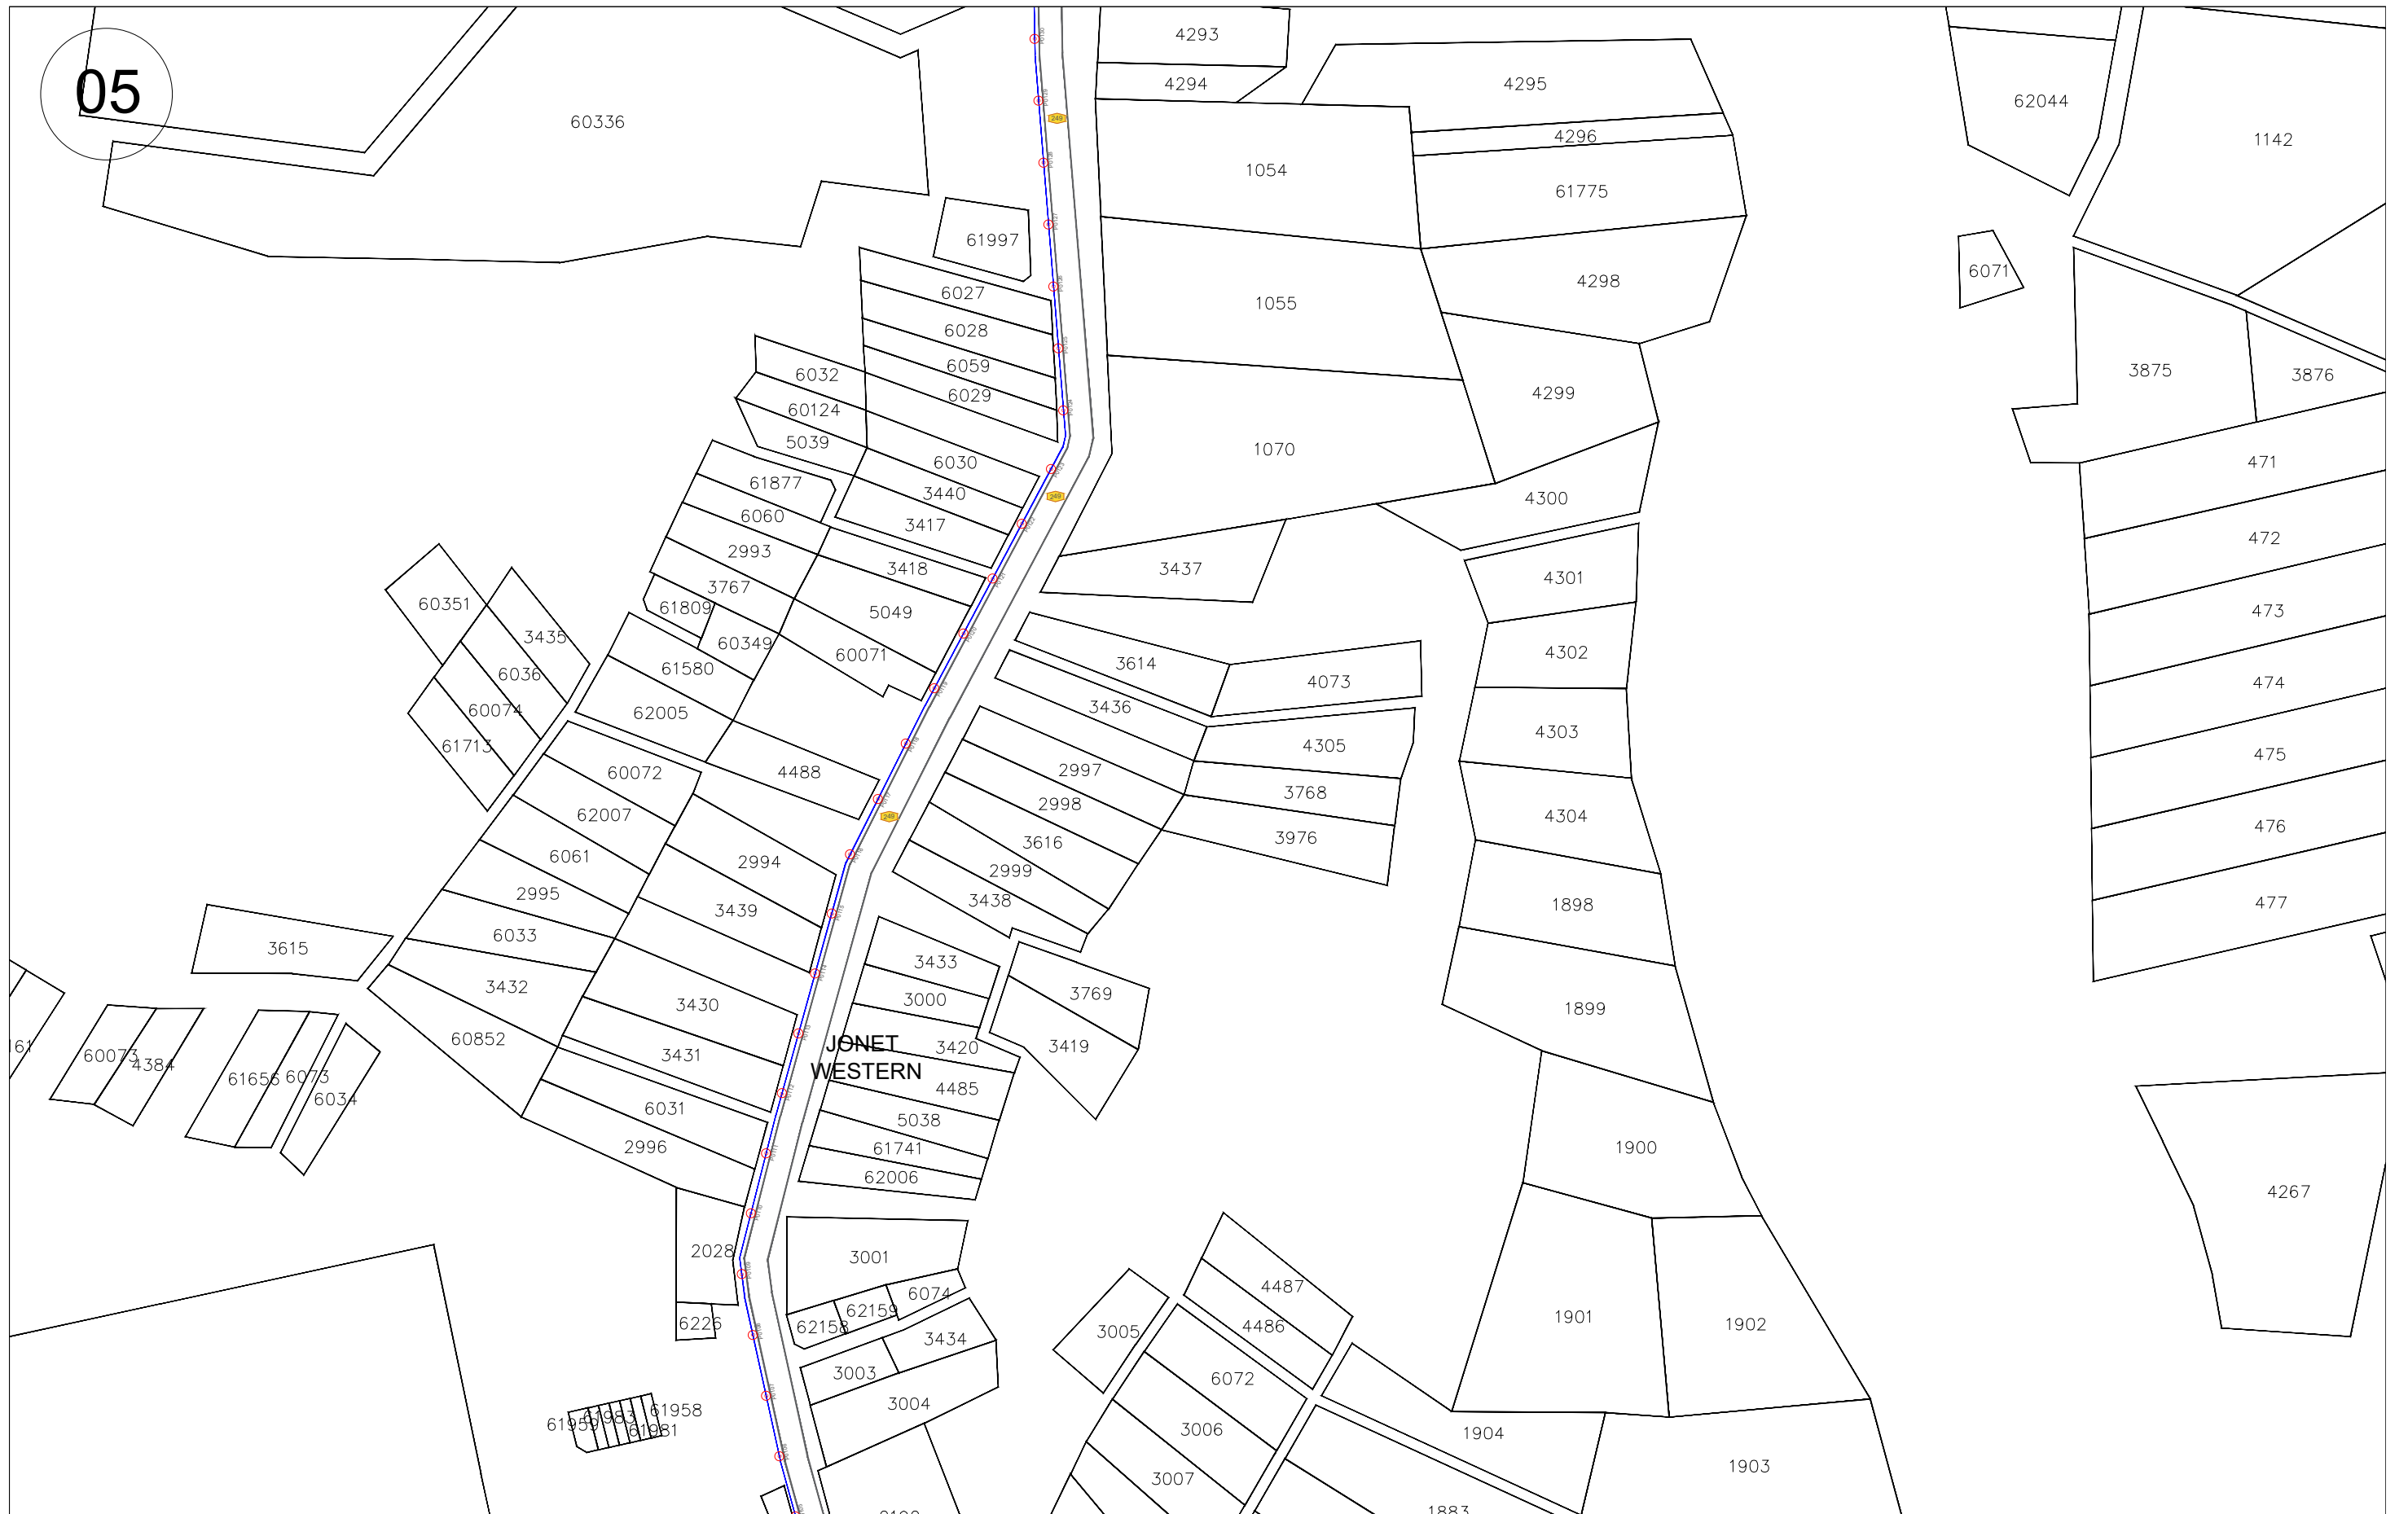

05

JONET WESTERN

YTL COMMUNICATIONS	SITE NAME :	TBA5014 SEKOLAH KEBANGSAAN MENERONG	ENDORSE BY :	KORIDOR UTILITI TEKNOLOGI TERENGGANU (KUTTI) (PELAN INFRASTRUKTUR UTILITI)	SHEET
	STATE :	TERENGGANU		PERMOHONAN HAL AKSES CADANGAN LALUAN GENTIAN FIBER OPTIK & PENANAMAN TIANG BAGI PERMOHONAN IZIN LALU UNTUK PROJEK PENYEDIAAN DAN PENYELENGGARAAN POINT OF PRESENCE (POP) HUB INFRASTRUKTUR GENTIAN OPTIK BERHAMPIRAN DENGAN SEKOLAH, KAWASAN PERINDUSTRIAN, PREMIS KERAJAAN DAN KOMUNITI SEKITARNYAOLEH KEMENTERIAN KOMUNIKASI DAN MULTIMEDIA (K-KOM)	5/7
	VERSION :	1.0