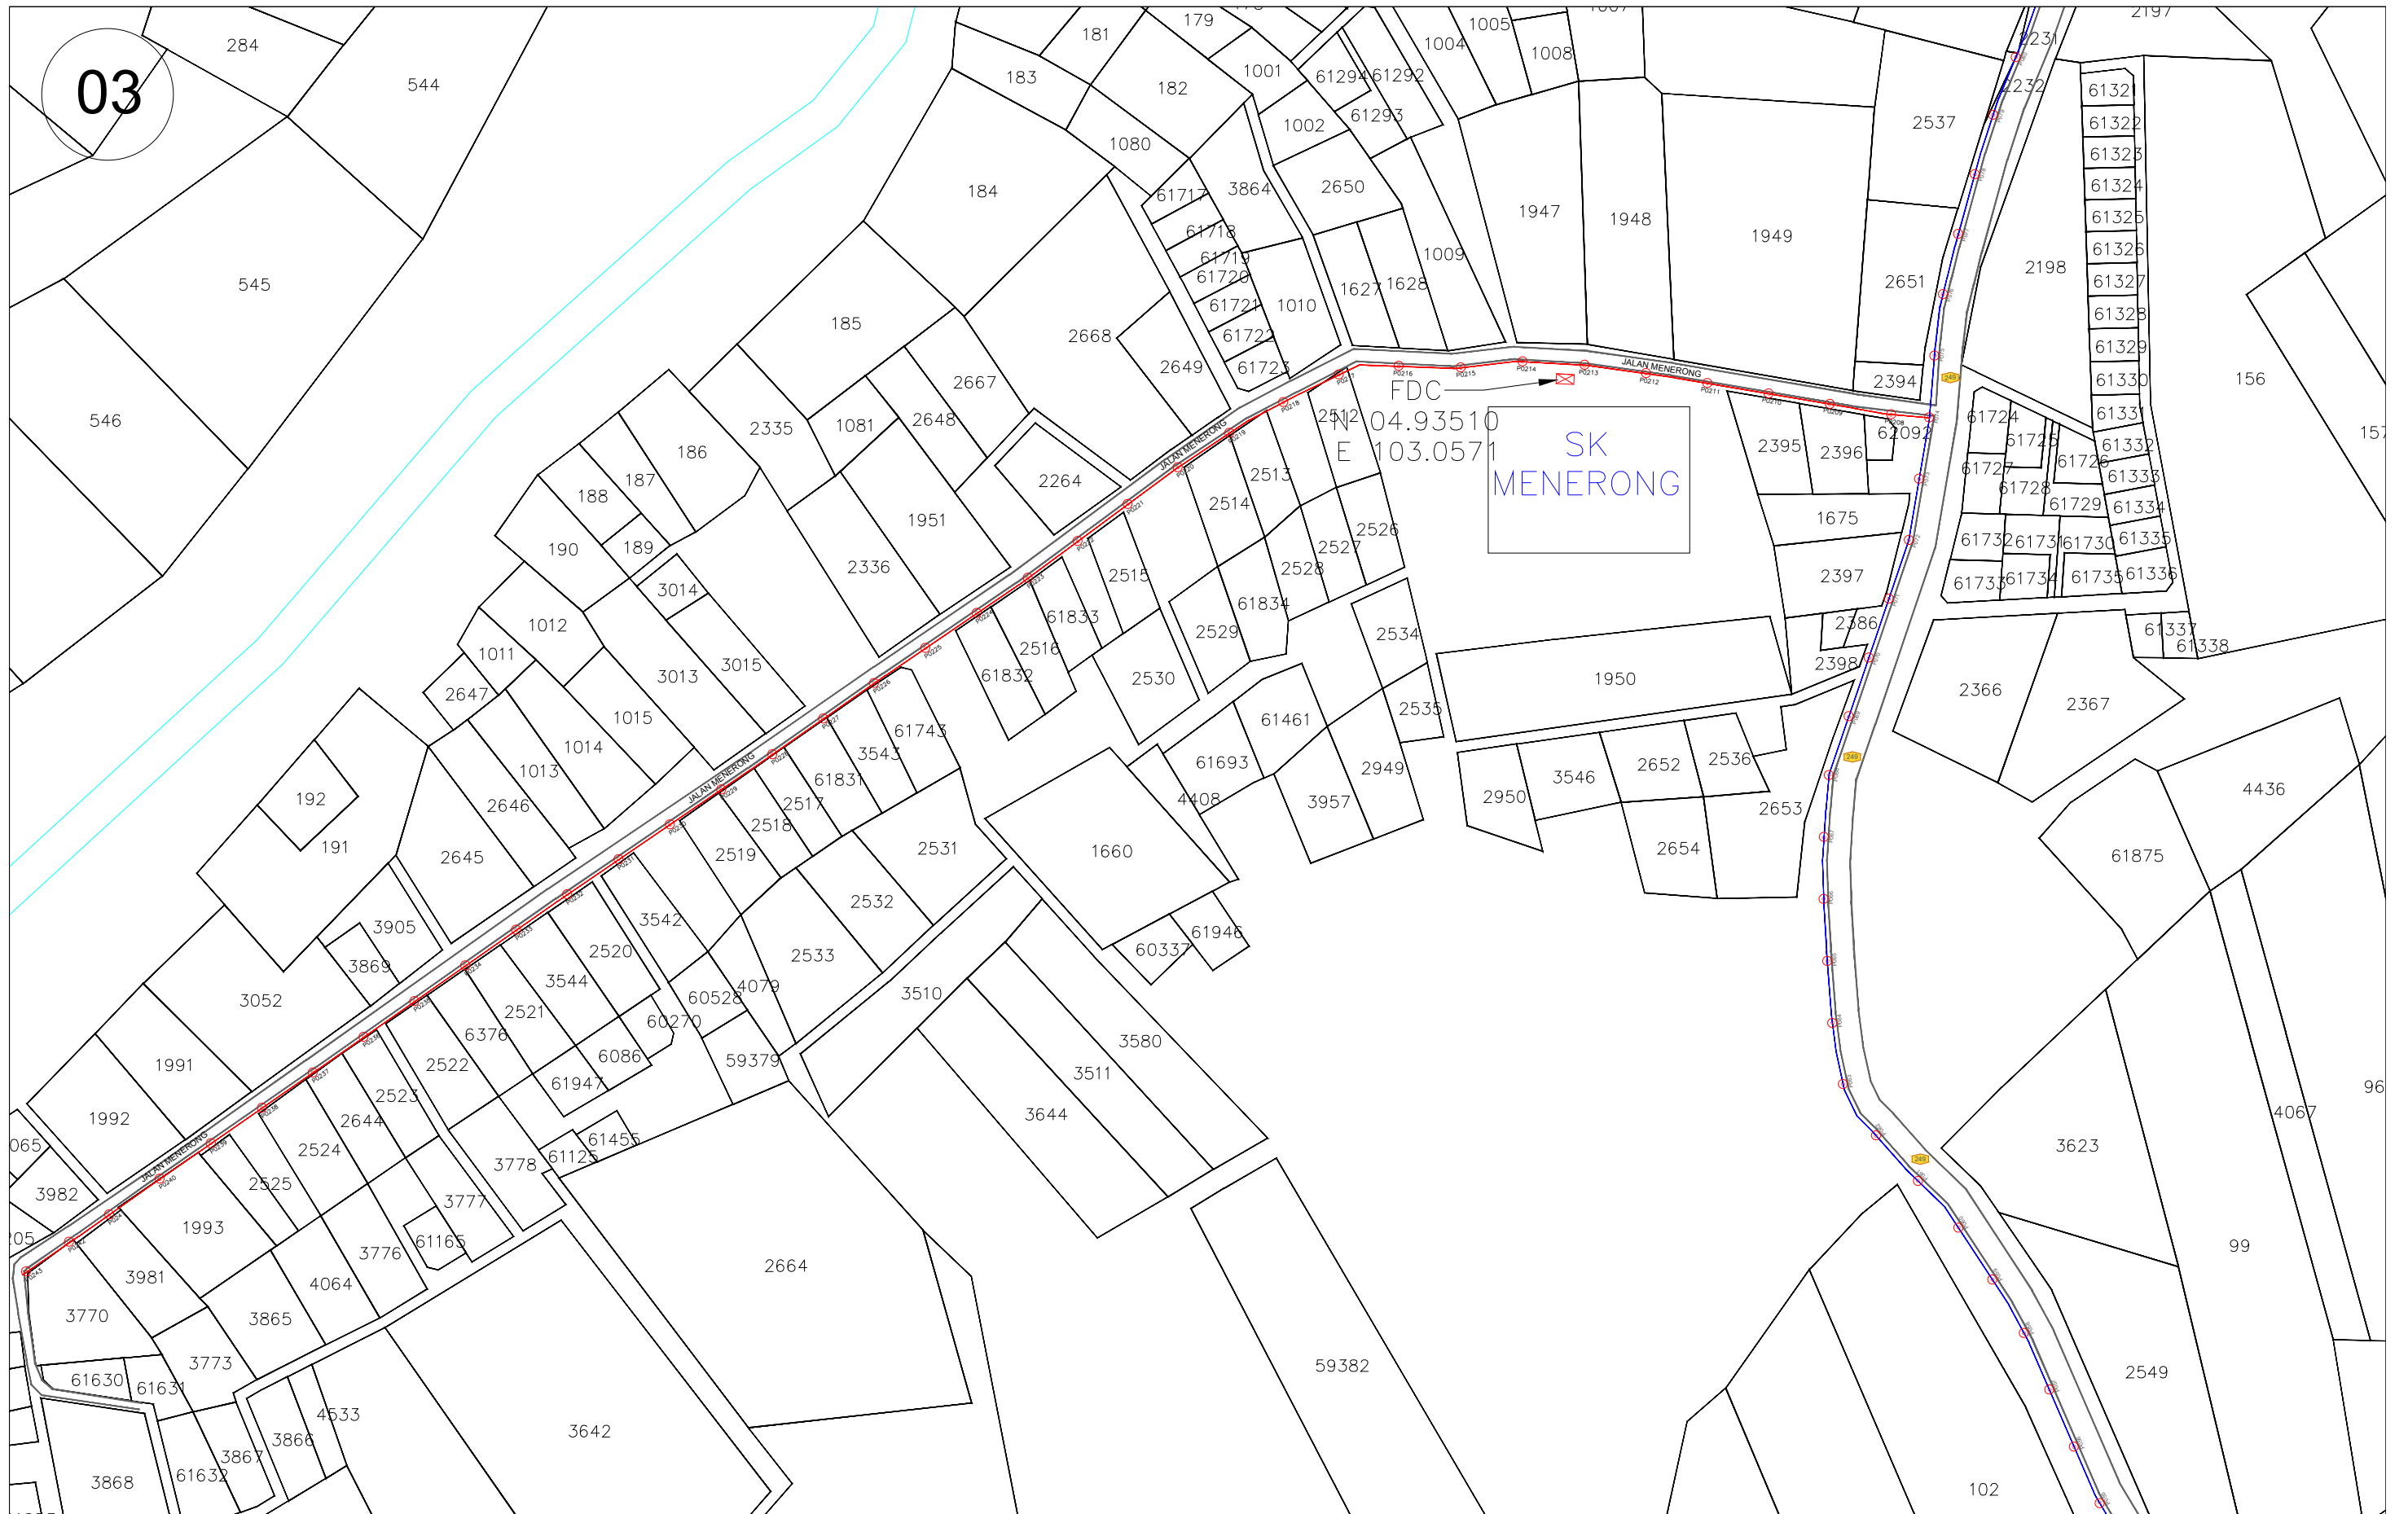

03

SITE NAME :

TBA5014 SEKOLAH KEBANGSAAN MENERONG

ENDORSE BY :

KORIDOR UTILITI TEKNOLOGI TERENGGANU (KUTT)
(PELAN INFRASTRUKTUR UTILITI)

SHEET

STATE :

TERENGGANU

PERMOHONAN HAL AKSES CADANGAN LALUAN GENTIAN FIBER OPTIK & PENANAMAN TIANG BAGI PERMOHONAN IZIN LALU UNTUK PROJEK PENYEDIAAN DAN PENYELENGGARAAN POINT OF PRESENCE (POP) HUB INFRASTRUKTUR GENTIAN OPTIK BERHAMPIRAN DENGAN SEKOLAH, KAWASAN PERINDUSTRIAN, PREMIS KERAJAAN DAN KOMUNITI SEKITARNYAOLEH KEMENTERIAN KOMUNIKASI DAN MULTIMEDIA (K-KOM)

3/7

VERSION :

1.0