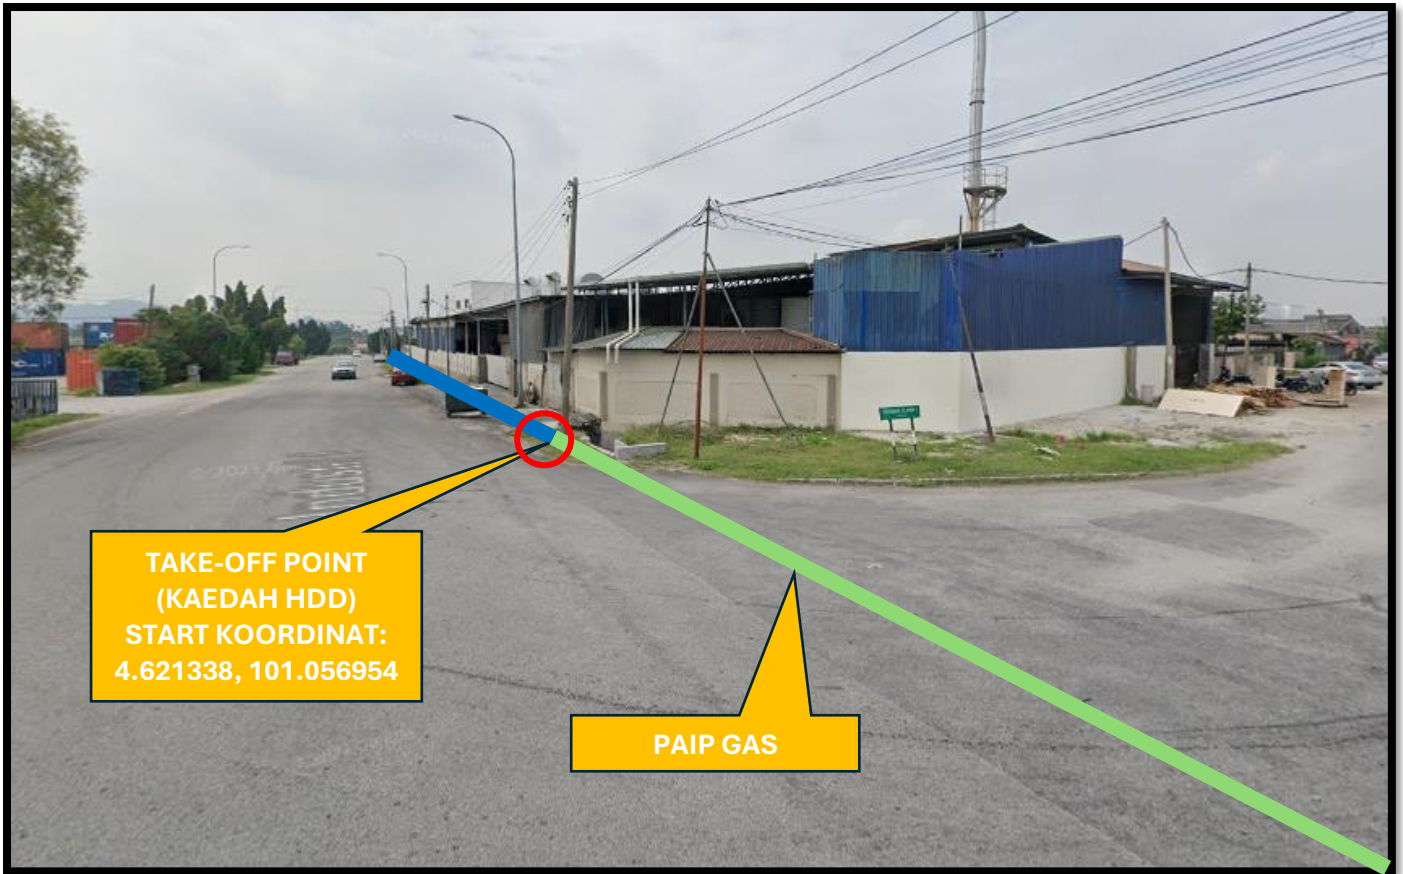

FIGURE 1.2: JALAN INDUSTRI 1