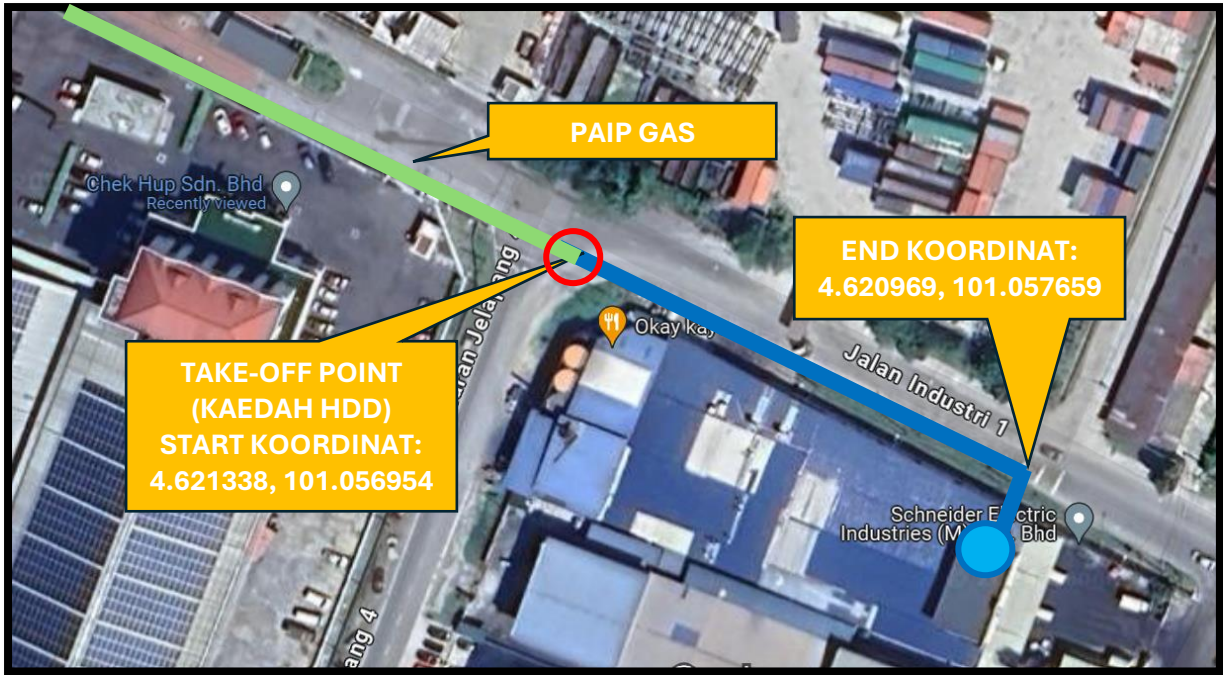

FIGURE 1.1: JALAN INDUSTRI 1