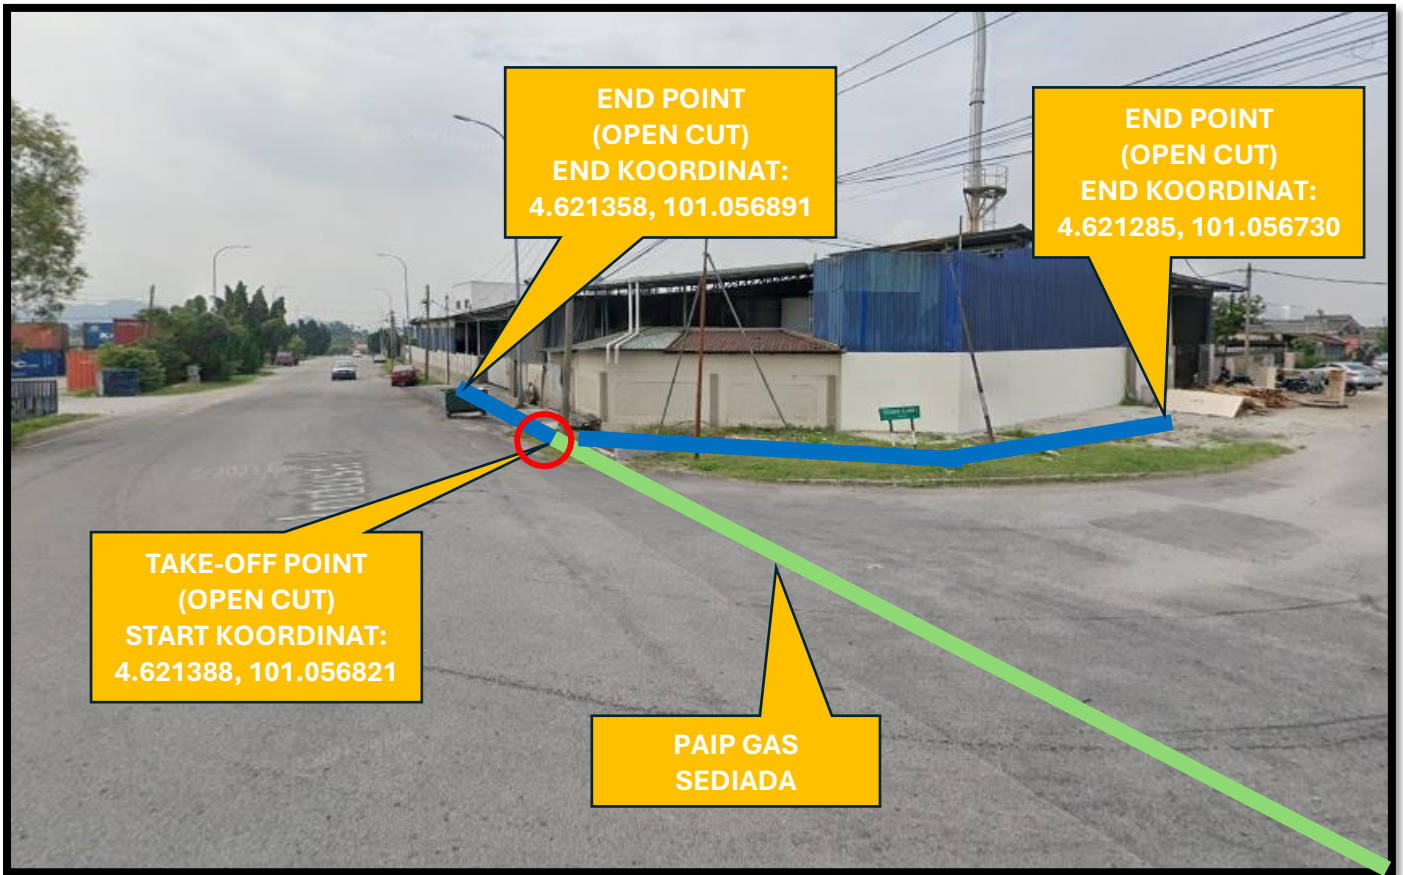

FIGURE 1.1: JALAN INDUSTRI 1 & PERSIARAN JELAPANG 4