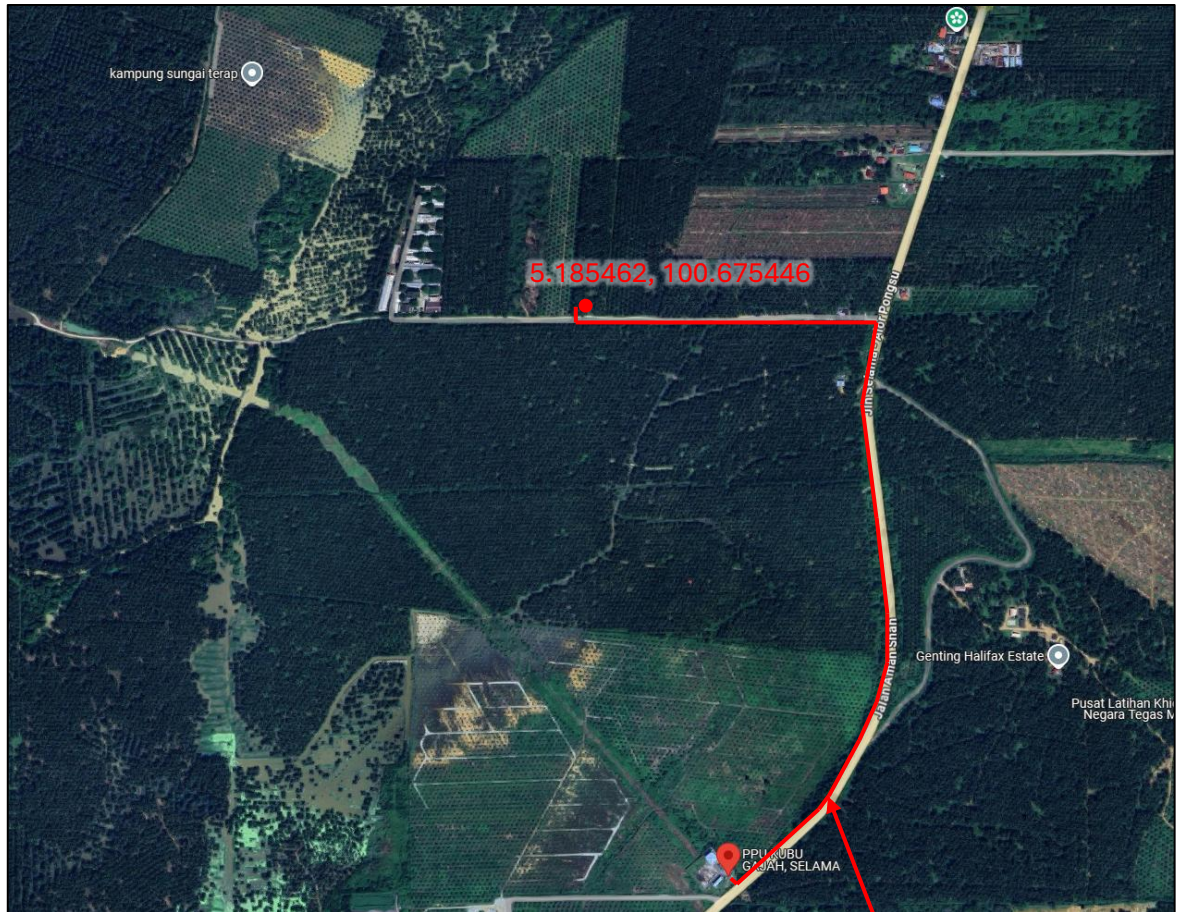

LSS5 (LSS PETRA)

4.16MWac LSS SELAMA PERAK SINARAN ALAM SDN BHD

LOT 1110, 1117, 1118 & 1121, MUKIM SELAMA,
KAMPUNG KUALOH, 34130 PERAK DARUL RIDZUAN.

3C x 150mm² + 1C x 50mm² 33kV ABC

Cadangan laluan kabel dari Bilik Switchgear tapak binaan ke PPU Kubu Gajah, Selama yang berlabel merah. Cadangan menggunakan kabel jenis talian atas dengan menggunakan tiang elektrik voltan sederhana tinggi. Cadangan menggunakan kabel bersaiz 3C x 150mm² aerial bundle cable (ABC) 33kV aluminium.

BILIK SWITCHGEAR (TAPAK BINAAN)

LALUAN KABEL DARI BILIK SWITCHGEAR (TAPAK BINAAN) KE JALAN UTAMA

Jarak dari tapak binaan ke simpang keluar jalan utama 600m.

LALUAN KABEL DARI SIMPANG KELUAR (TAPAK BINAAN) KE PPU KUBU GAJAH, SELAMA

Jarak simpang keluar tapak binaan ke PPU Kubu Gajah 1.2km.

TERIMA KASIH