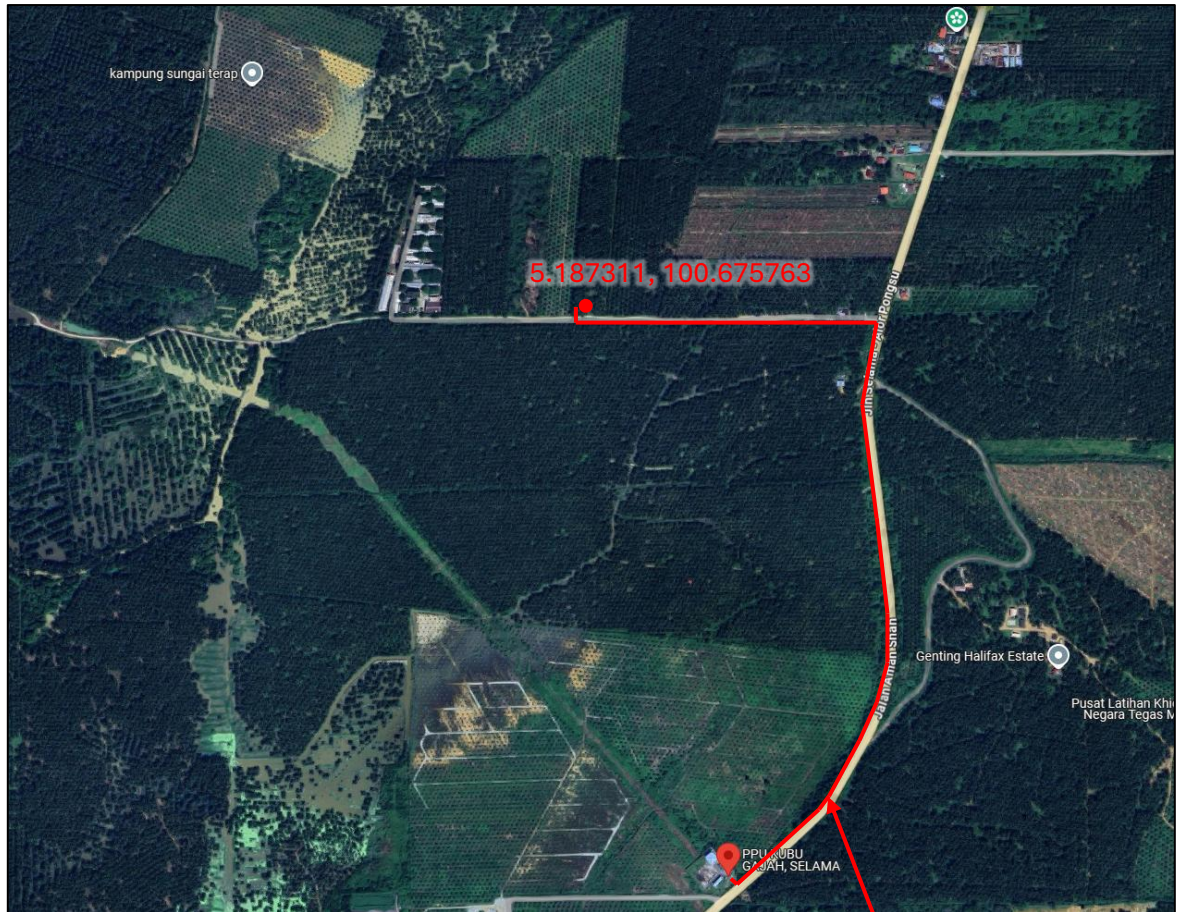

LSS5 (LSS PETRA)

4.16MWac LSS SELAMA PERAK SINARAN ALAM SDN BHD

LOT 1110, 1117, 1118 & 1121, MUKIM SELAMA,
KAMPUNG KUALOH, 34130 PERAK DARUL RIDZUAN.

3C x 150mm² + 1C x 50mm² 33kV ABC

Cadangan laluan kabel dari Bilik Switchgear tapak binaan ke PPU Kubu Gajah, Selama yang berlabel merah. Cadangan menggunakan kabel jenis talian atas dengan menggunakan tiang elektrik voltan sederhana tinggi. Cadangan menggunakan kabel bersaiz 3C x 150mm² aerial bundle cable (ABC) 33kV aluminium.

BILIK SWITCHGEAR (TAPAK BINAAN)

LALUAN KABEL DARI BILIK SWITCHGEAR (TAPAK BINAAN) KE JALAN UTAMA

Jarak dari tapak binaan ke simpang keluar jalan utama 600m.

LALUAN KABEL DARI SIMPANG KELUAR (TAPAK BINAAN) KE PPU KUBU GAJAH, SELAMA

Jarak simpang keluar tapak binaan ke PPU Kubu Gajah 1.2km.

TERIMA KASIH