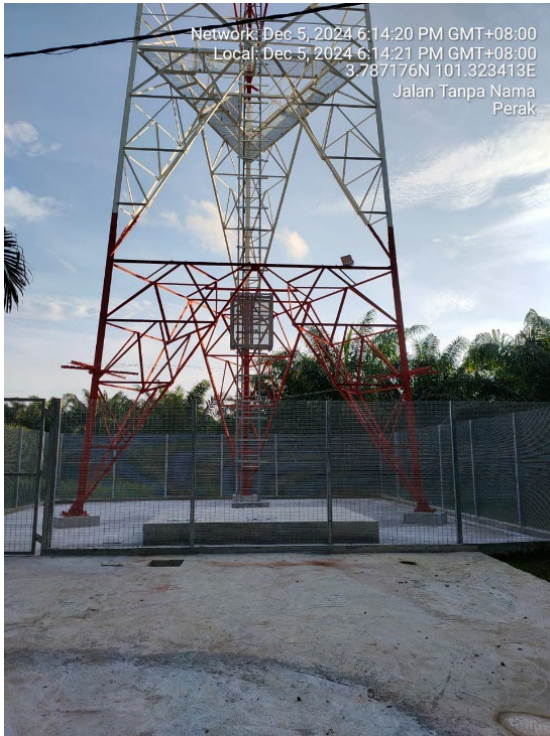

TECHNICAL PROPOSAL (OSP)

v1.0

Site A
4193R KOA Changkat Ramu
 LATITUDE : 3.787095°
 LONGTITUDE : 101.323449°

Site B
**4730A Behrang (Trunk) – Tapping Ex
Celcom Pole**
 LATITUDE : 3.830185°
 LONGTITUDE : 101.300544°