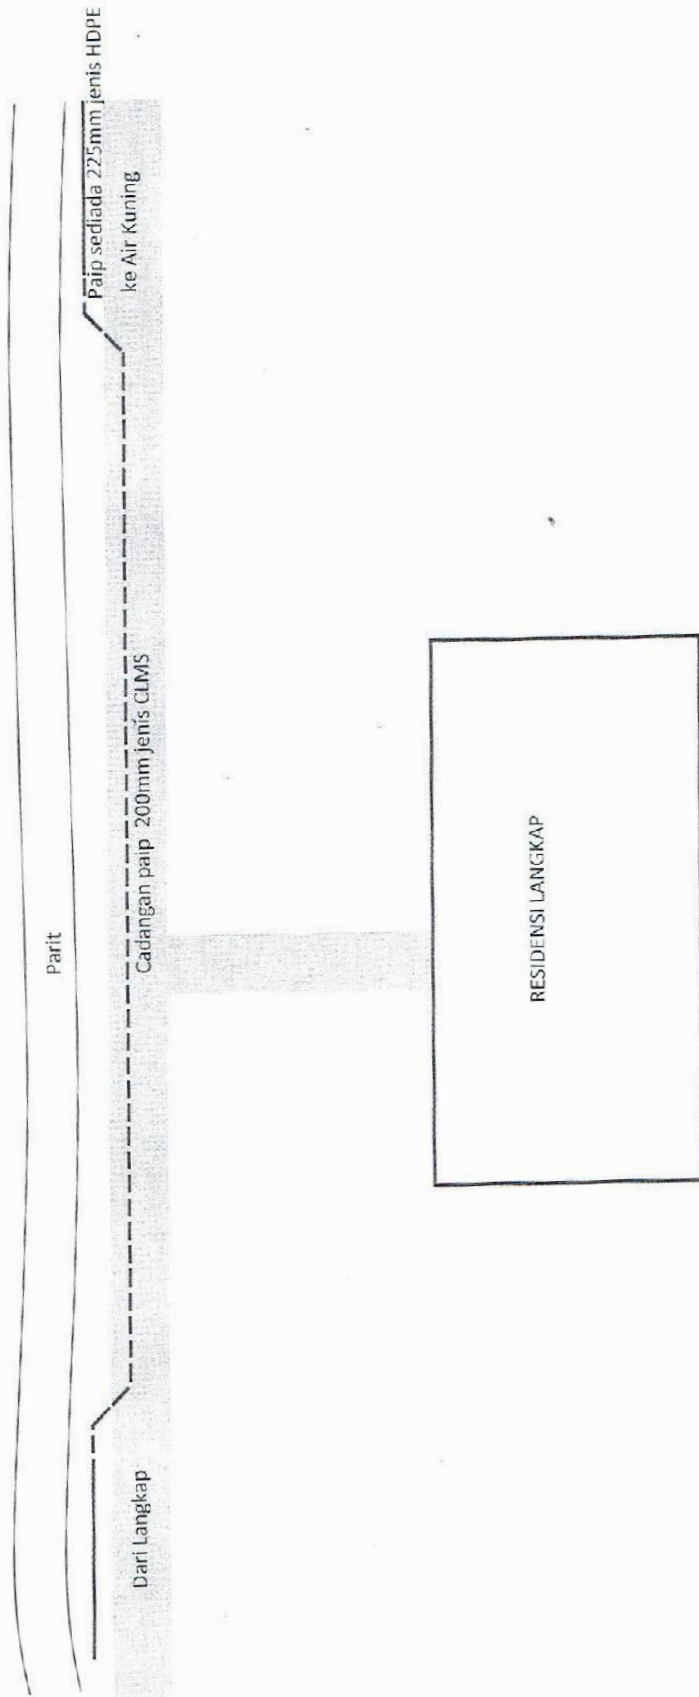

MEMASANG, MENGUJI DAN MENTAULIAH PAIP 200MM JENIS CLMS SERTA KERJA-KERJA YANG BERKAITAN DI SIMPANG MASUK RESIDENSI LANGKAP DAERAH HILIR PERAK

Parit

Paip sediaada 225mm jenis HDPE ke Air Kuning

Cadangan paip 200mm jenis CLMS