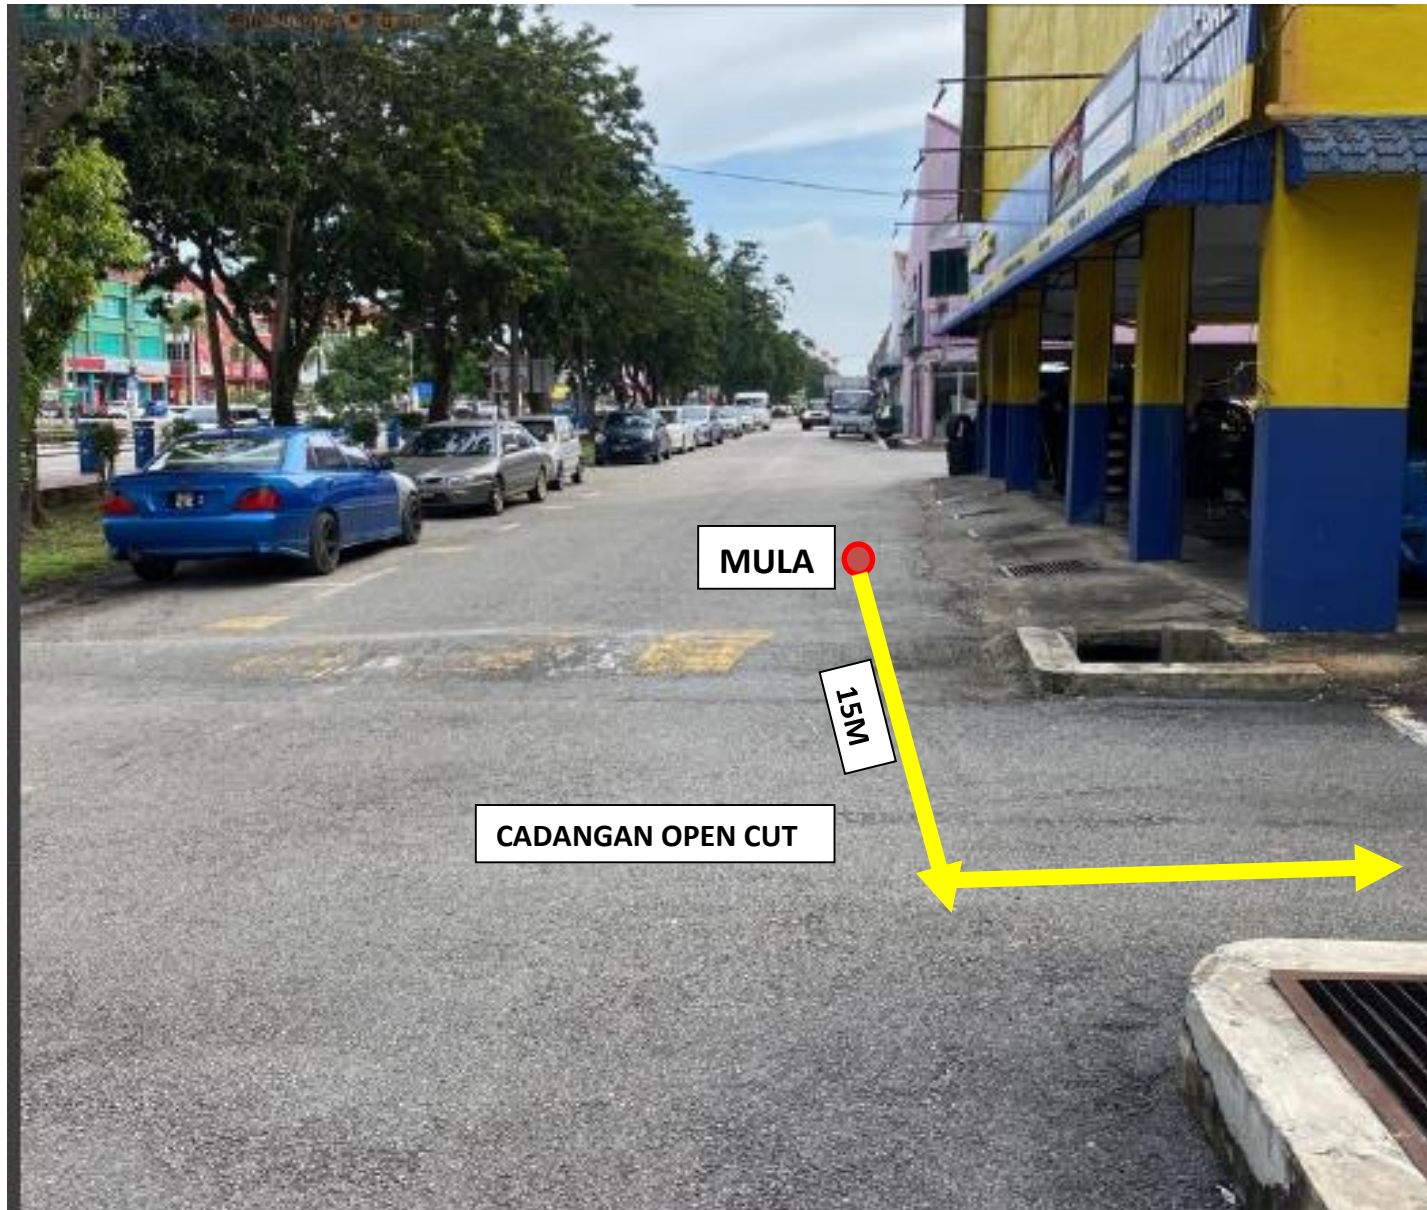

## PETA PENANDAAN LOKASI

CADANGAN KOREK GALI (OPEN CUT) 61 METER —————

## GAMBAR LOKASI

CADANGAN KOREKAN **61 METER** PANJANG KESELURUHAN

31 Dec 2024 15:54:42  
4.223246° N, 103.419635° E  
Jalan Dato Omar  
24000 Terengganu  
Malaysia

CADANGAN OPEN CUT

46M

AKHIR