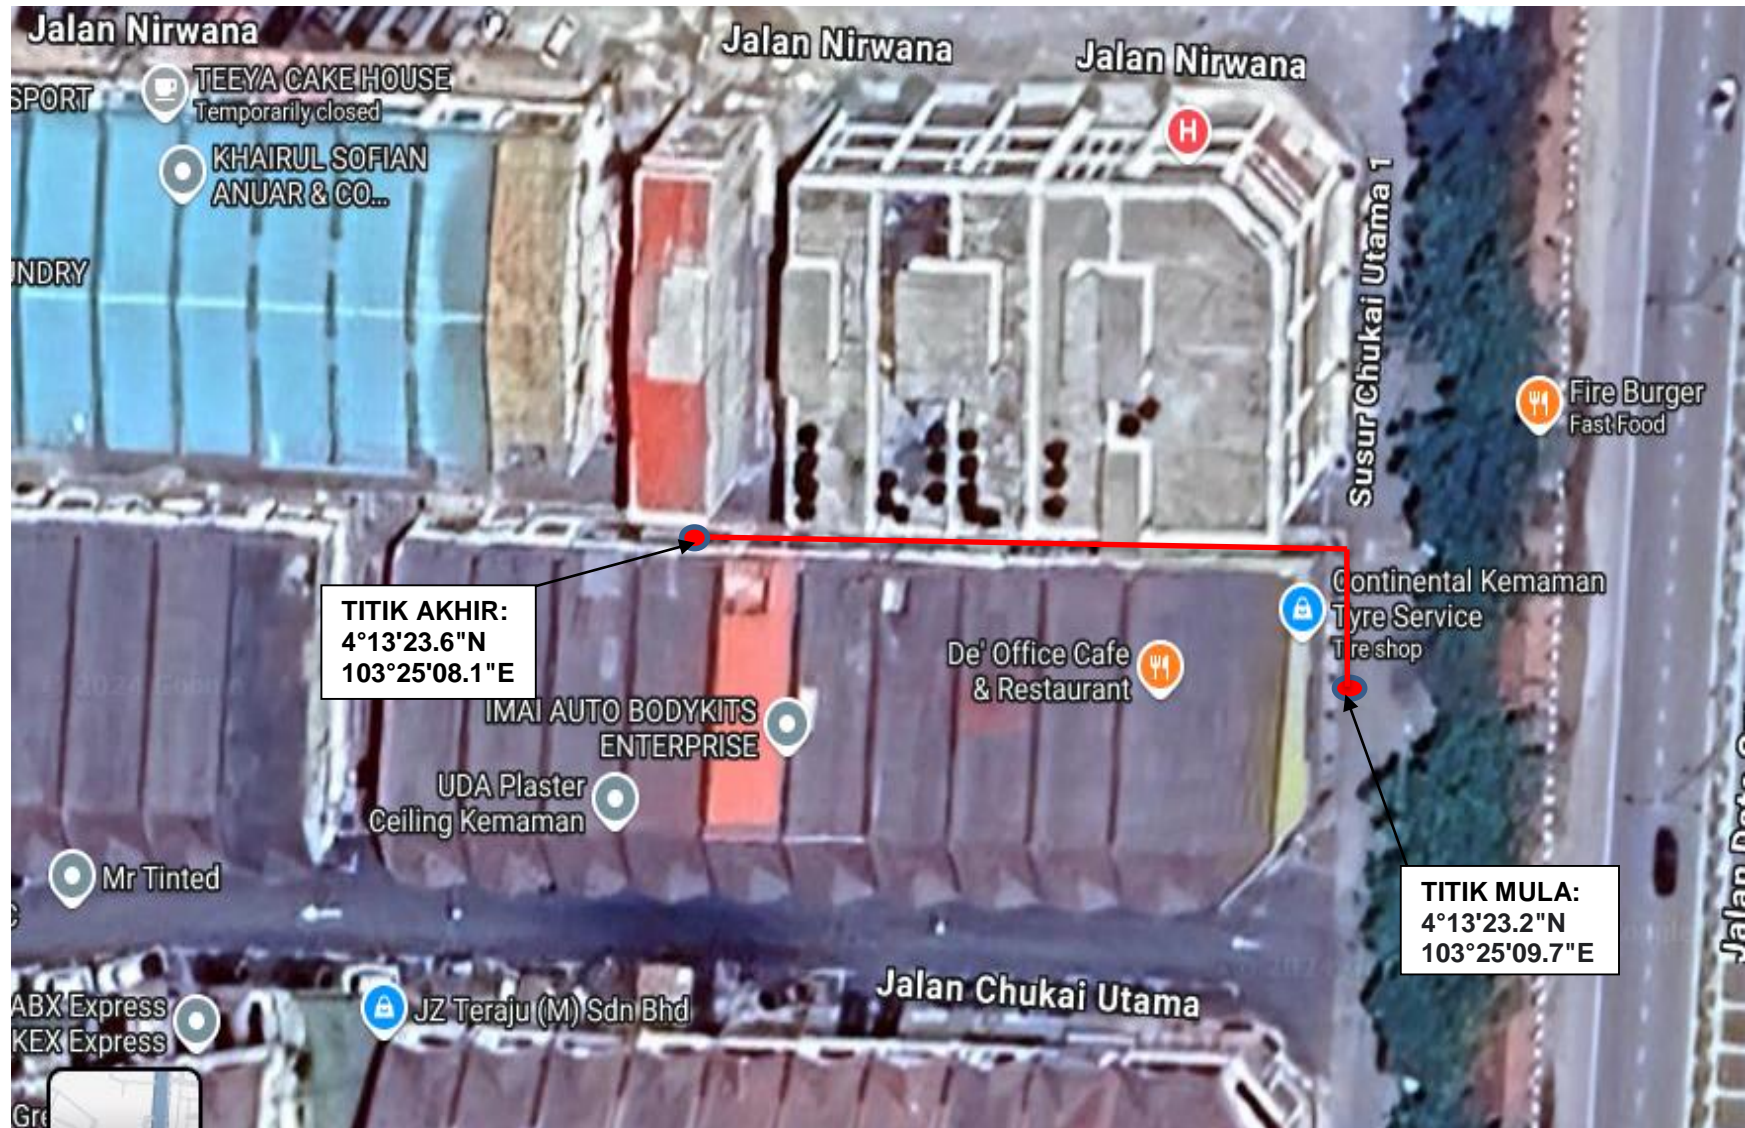

## PETA PENANDAAN LOKASI

CADANGAN KOREK GALI (OPEN CUT) 61 METER —————

## GAMBAR LOKASI

CADANGAN KOREKAN **61 METER** PANJANG KESELURUHAN

31 Dec 2024 15:54:42  
4.223246° N, 103.419635° E  
Jalan Dato Omar  
24000 Terengganu  
Malaysia

CADANGAN OPEN CUT

46M

AKHIR