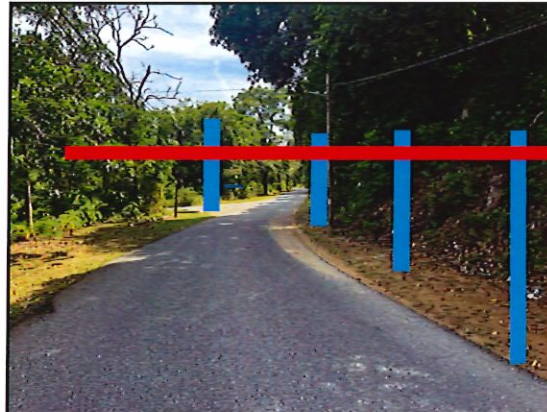

**PENCAWANG ELEKTRIK KUARTERS TNB  
REDANG**

**CADANGAN OPEN CUT TANAH SEJAUH 20  
METER**

**CADANGAN MENANAM TIANG BARU DAN  
MERENTANG TALIAN ATAS**

**CADANGAN MENANAM TIANG BARU DAN  
MERENTANG TALIAN ATAS**

**CADANGAN MENANAM TIANG BARU DAN  
MERENTANG TALIAN ATAS**

**CADANGAN MENANAM TIANG BARU DAN  
MERENTANG TALIAN ATAS**