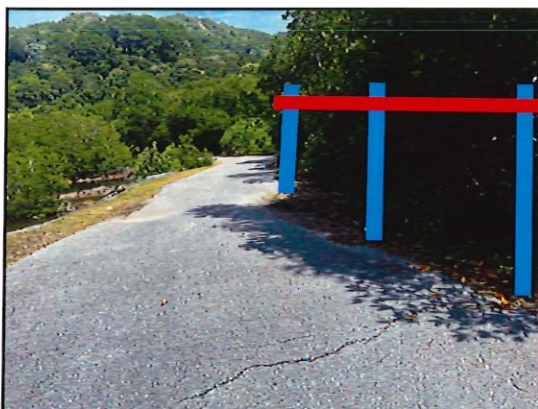

**PENCAWANG ELEKTRIK KUARTERS TNB  
REDANG**

**CADANGAN OPEN CUT TANAH SEJAUH 20  
METER**

**CADANGAN MENANAM TIANG BARU DAN  
MERENTANG TALIAN ATAS**

**CADANGAN MENANAM TIANG BARU DAN  
MERENTANG TALIAN ATAS**

**CADANGAN MENANAM TIANG BARU DAN  
MERENTANG TALIAN ATAS**

**CADANGAN MENANAM TIANG BARU DAN  
MERENTANG TALIAN ATAS**