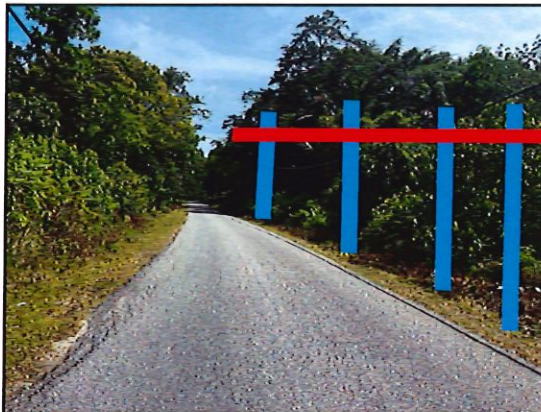

**PENCAWANG ELEKTRIK KUARTERS TNB  
REDANG**

**CADANGAN OPEN CUT TANAH SEJAUH 20  
METER**

**CADANGAN MENANAM TIANG BARU DAN  
MERENTANG TALIAN ATAS**

**CADANGAN MENANAM TIANG BARU DAN  
MERENTANG TALIAN ATAS**

**CADANGAN MENANAM TIANG BARU DAN  
MERENTANG TALIAN ATAS**

**CADANGAN MENANAM TIANG BARU DAN  
MERENTANG TALIAN ATAS**