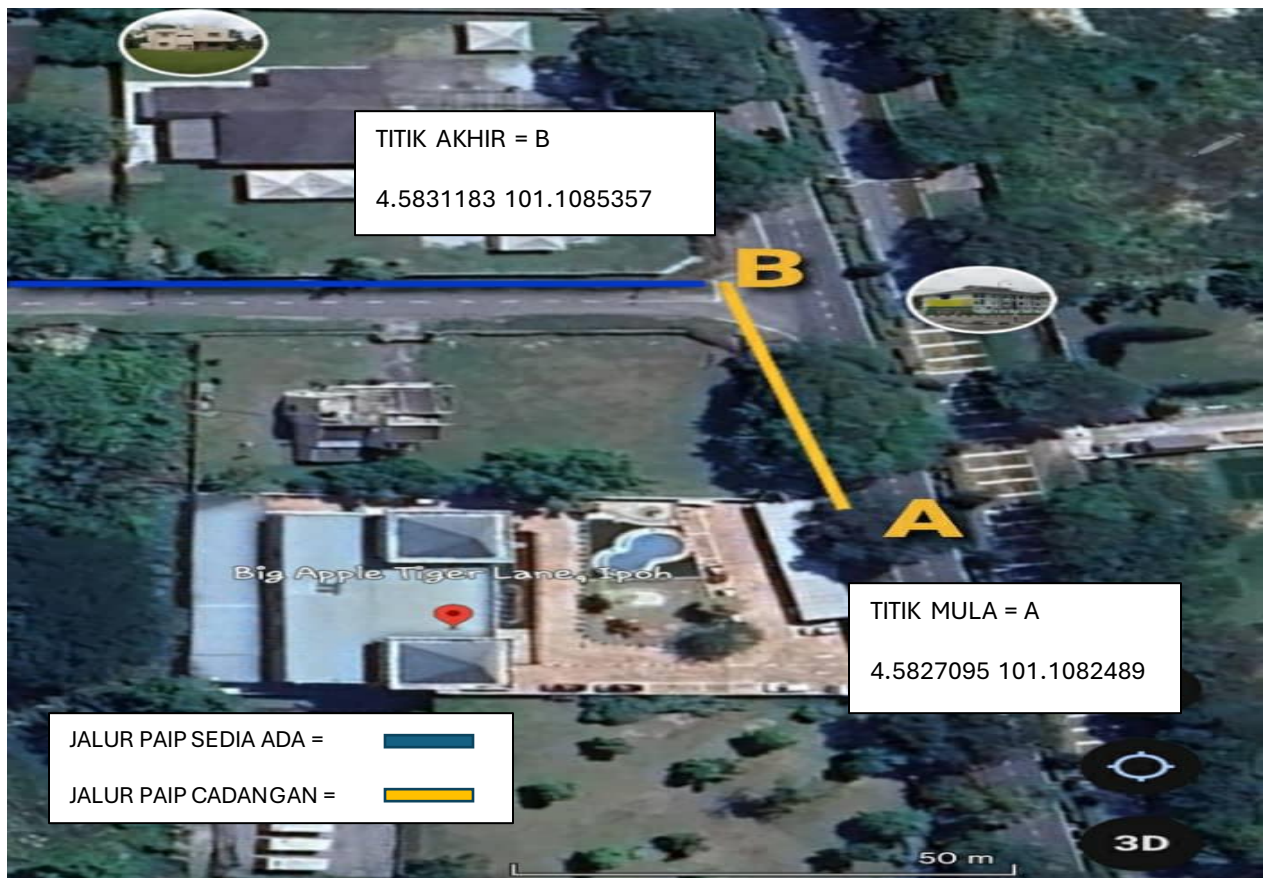

GAMBARAJAH DAN PETA BAGI KERJA-KERJA PEMASANGAN BEKALAN PAIP AIR
BAGI PEMASANGAN PILI BOMBA DARI PERSIARAN HARIMAU KE BIG APPLE
TIGERLANE DI ALAMAT LOT 399788,399789,399790, OFF JALAN SULTAN AZLAN
SHAH.

PETA KAWASAN PEMASANGAN

Gambarajah menunjukkan kawasan yang akan dilakukan pemasangan paip air bekalan dari bahu jalan tidak berturap sepanjang 54 METER Jalan Sultan Azlan Shah yang bertanda A menghala ke jalan masuk berturap ke persiaran harimau bertanda B.

GAMBAR LOKASI PEMASANGAN

CADANGAN LALUAN PAIP MENGGUNAKAN
KAEDAH 'OPEN CUT' SEPANJANG
54METER

kawasan jalan bertar yang akan
dilakukan kaedah open cut