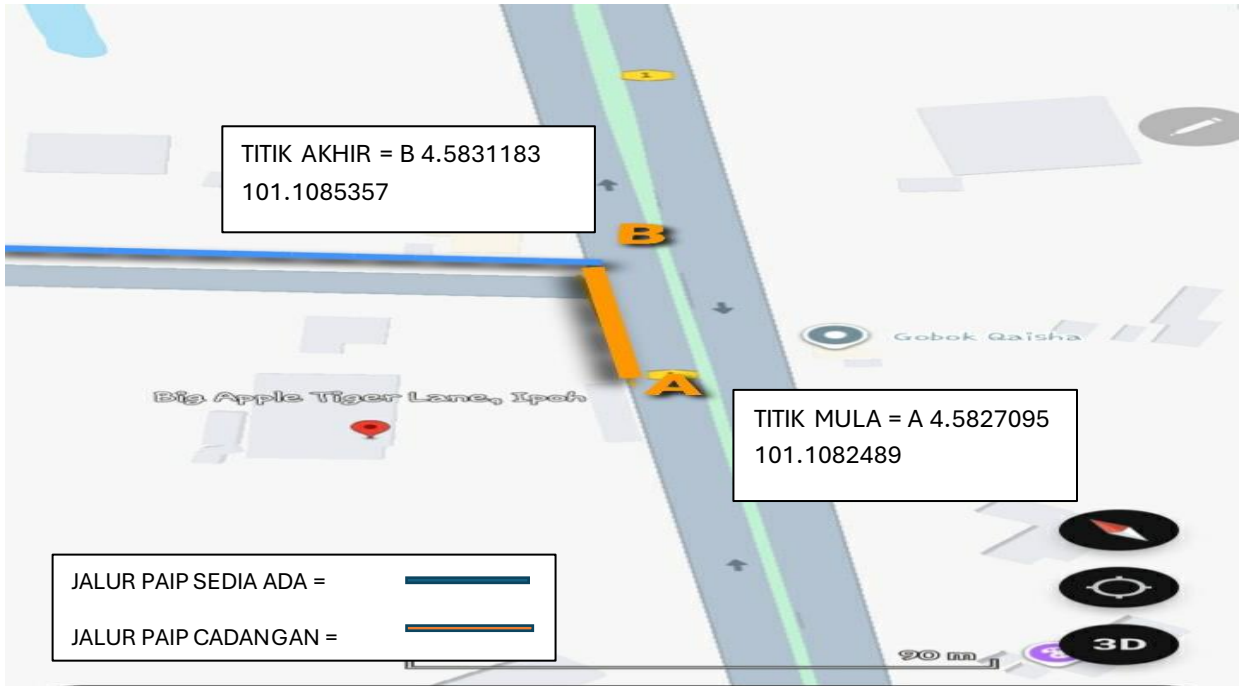

GAMBARAJAH DAN PETA BAGI KERJA-KERJA PEMASANGAN BEKALAN PAIP AIR
BAGI PEMASANGAN PILI BOMBA DARI PERSIARAN HARIMAU KE BIG APPLE
TIGERLANE DI ALAMAT LOT 399788,399789,399790, OFF JALAN SULTAN AZLAN
SHAH.

PETA KAWASAN PEMASANGAN

Gambarajah menunjukkan kawasan yang akan dilakukan pemasangan paip air bekalan dari bahu jalan tidak berturap sepanjang 54 METER Jalan Sultan Azlan Shah yang bertanda A menghala ke jalan masuk berturap ke persiaran harimau bertanda B.

GAMBAR LOKASI PEMASANGAN

CADANGAN LALUAN PAIP MENGGUNAKAN
KAEDAH 'OPEN CUT' SEPANJANG
54METER

kawasan jalan bertar yang akan
dilakukan kaedah open cut