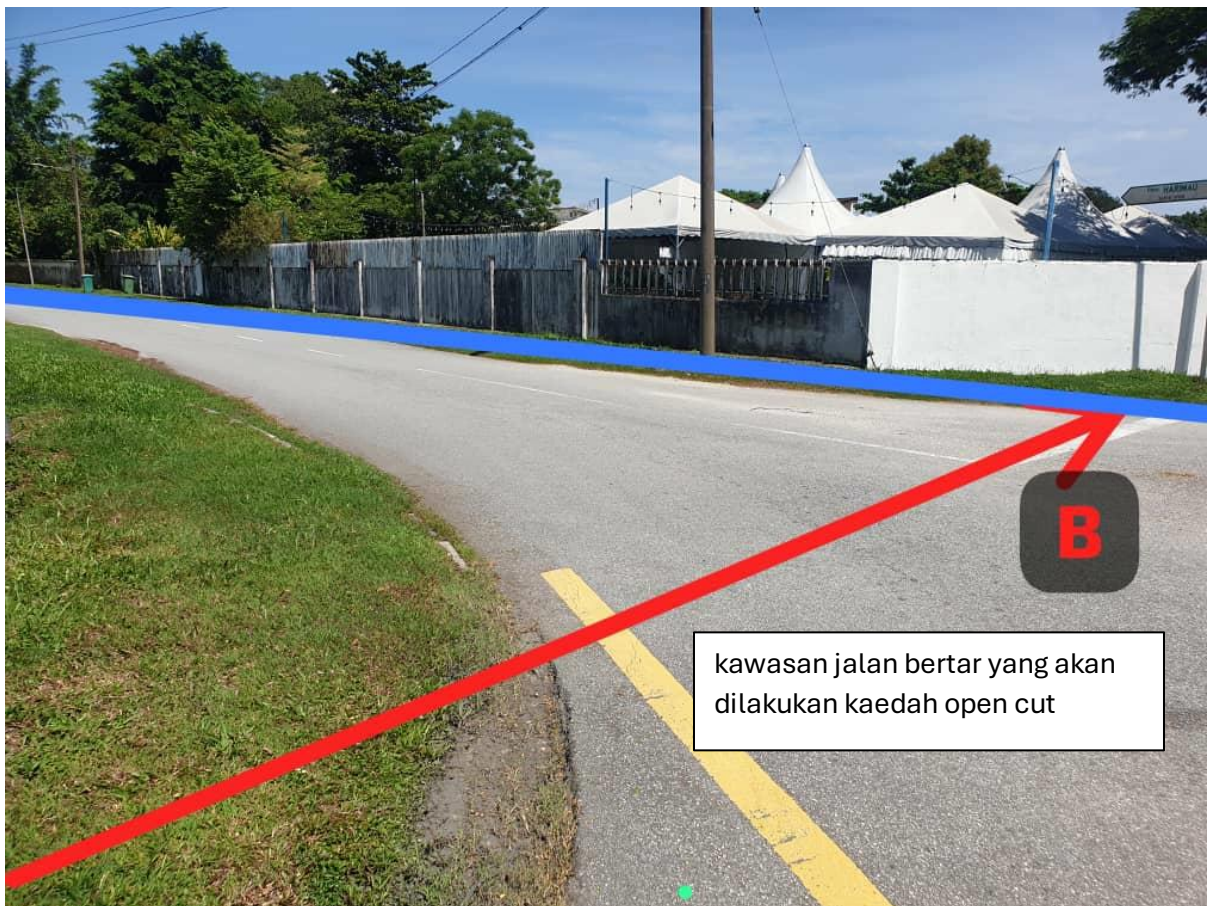

GAMBARAJAH DAN PETA BAGI KERJA-KERJA PEMASANGAN BEKALAN PAIP AIR
BAGI PEMASANGAN PILI BOMBA DARI PERSIARAN HARIMAU KE BIG APPLE
TIGERLANE DI ALAMAT LOT 399788,399789,399790, OFF JALAN SULTAN AZLAN
SHAH.

PETA KAWASAN PEMASANGAN

Gambarajah menunjukkan kawasan yang akan dilakukan pemasangan paip air bekalan dari bahu jalan tidak berturap sepanjang 54 METER Jalan Sultan Azlan Shah yang bertanda A menghala ke jalan masuk berturap ke persiaran harimau bertanda B.

GAMBAR LOKASI PEMASANGAN

CADANGAN LALUAN PAIP MENGGUNAKAN
KAEDAH 'OPEN CUT' SEPANJANG
54METER

kawasan jalan bertar yang akan
dilakukan kaedah open cut