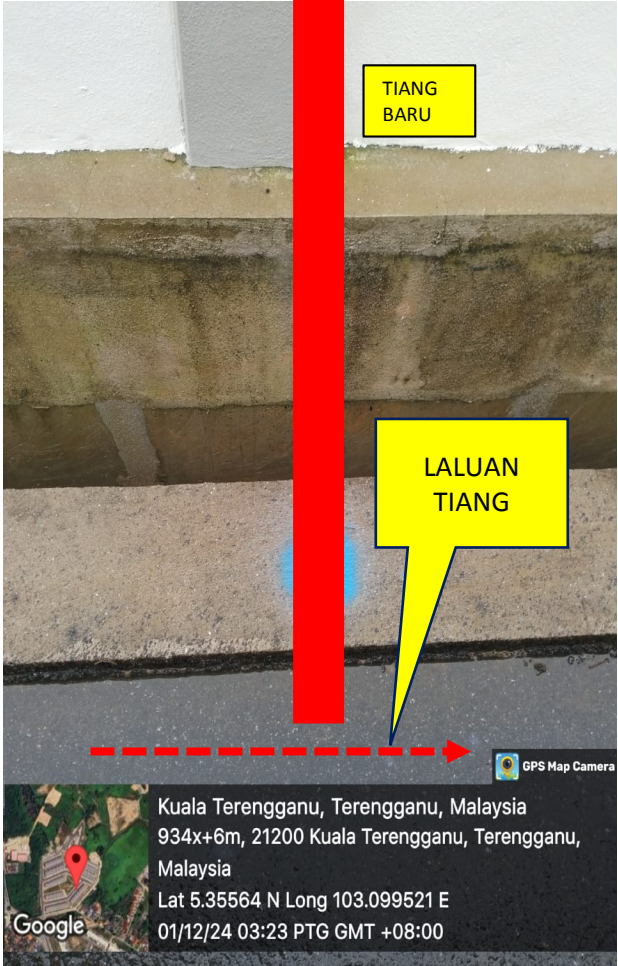

**NRP FTTH GBD CXXX UNIVERSITI  
MALAYSIA TERENGGANU-KEDIAMAN  
RESIDENSI TEMBESU-TMEA/240345  
WAYCOM SDN BHD**

# GAMBAR LOKASI