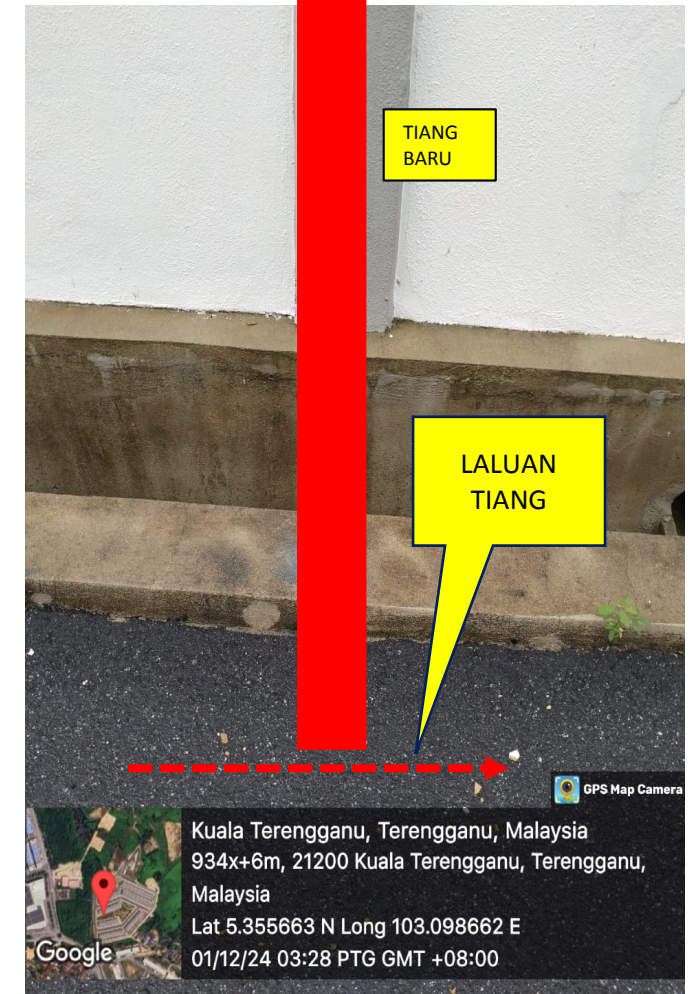

**NRP FTTH GBD CXXX UNIVERSITI  
MALAYSIA TERENGGANU-KEDIAMAN  
RESIDENSI TEMBESU-TMEA/240345  
WAYCOM SDN BHD**

# GAMBAR LOKASI