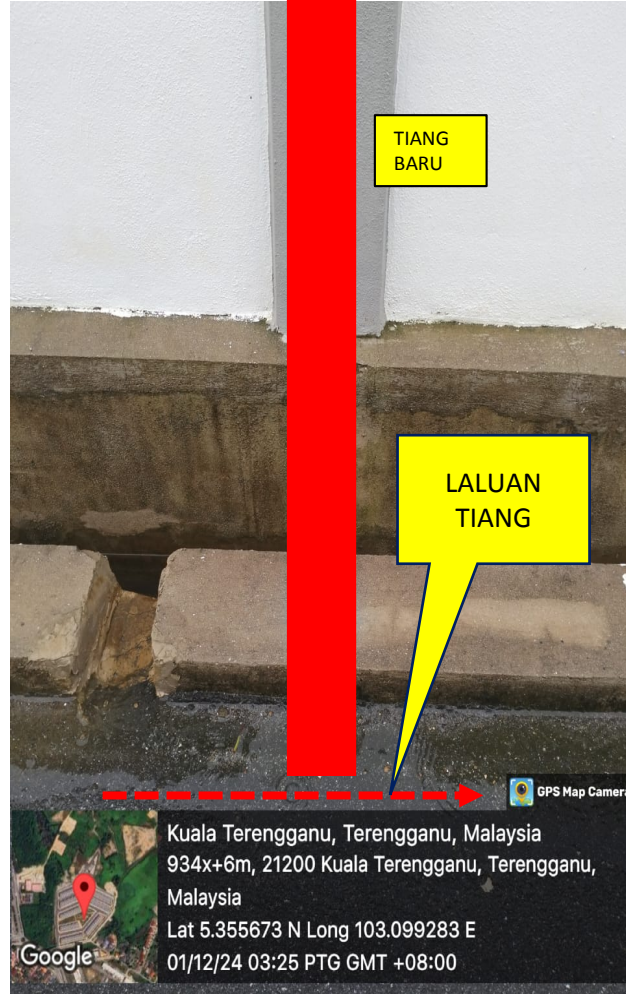

**NRP FTTH GBD CXXX UNIVERSITI  
MALAYSIA TERENGGANU-KEDIAMAN  
RESIDENSI TEMBESU-TMEA/240345  
WAYCOM SDN BHD**

# GAMBAR LOKASI