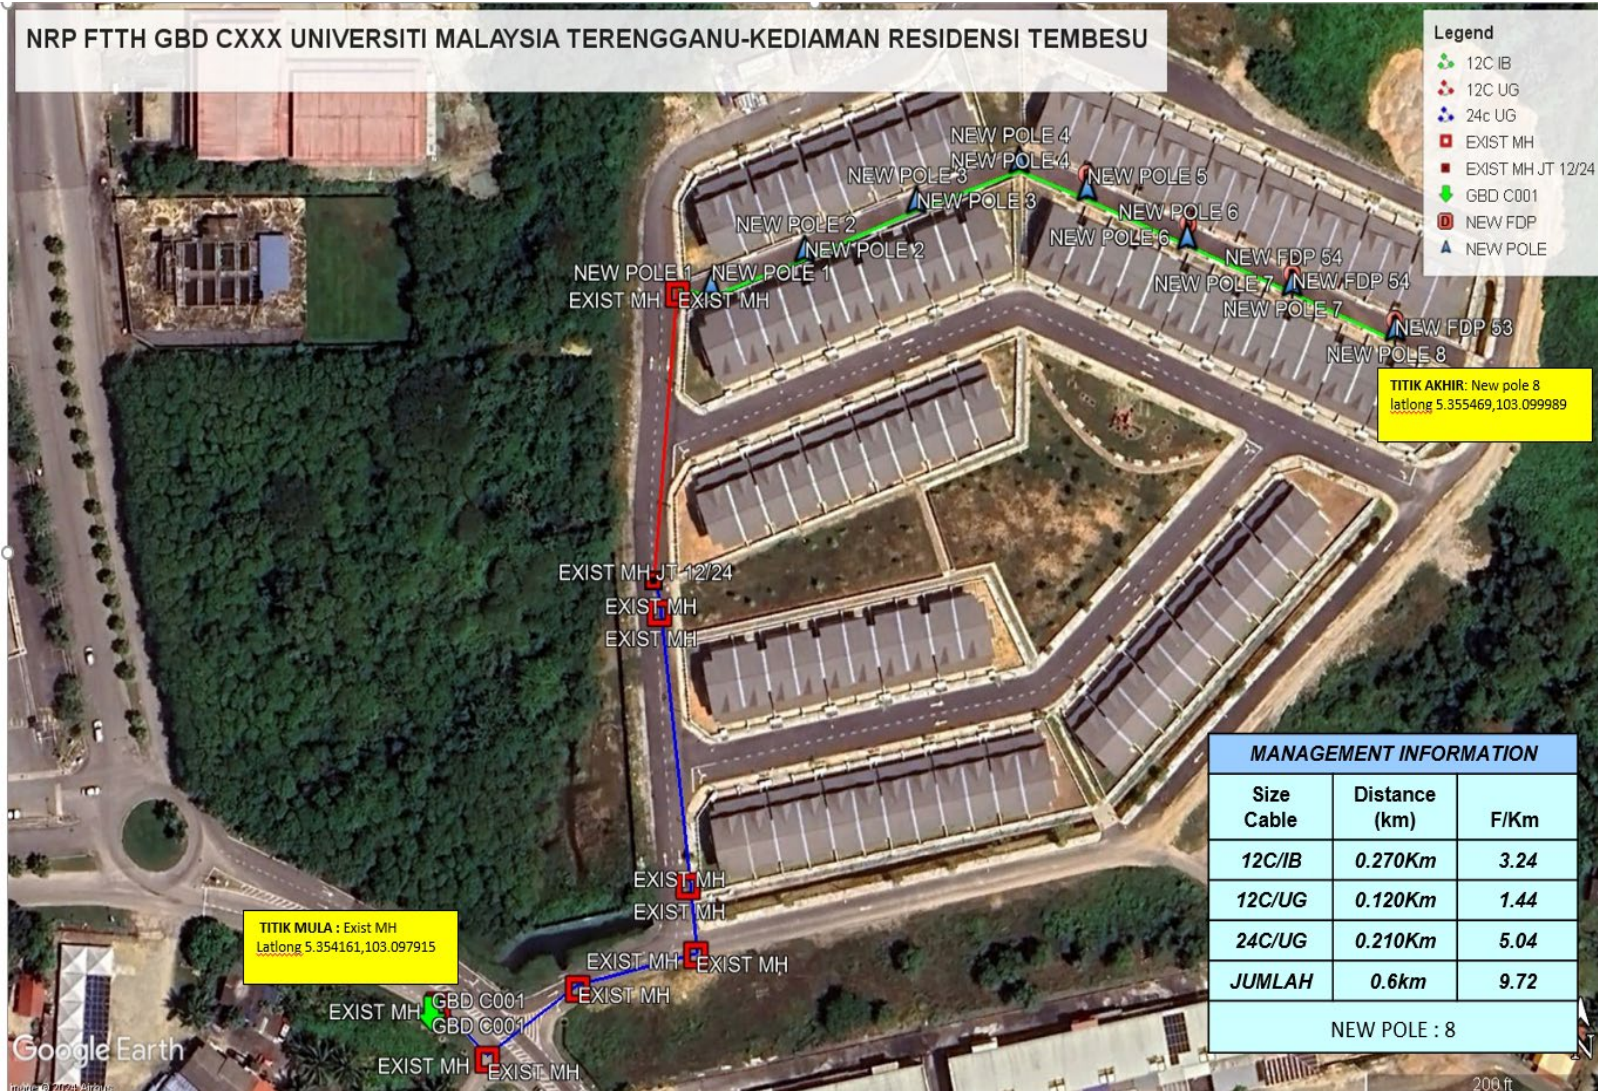

**NRP FTTH GBD CXXX UNIVERSITI
MALAYSIA TERENGGANU-KEDIAMAN
RESIDENSI TEMBESU-TMEA/240345
WAYCOM SDN BHD**

LUKISAN TAPAK

PETUNJUK

SIMBOL	KETERANGAN
	Cadangan Penanaman Tiang baru
	Cadangan cable optic 12C talian atas 270 M
	Cadangan cable optic 12C underground 120 M
	Cadangan cable optic 24C underground 210 M
Jarak kabel – 600 meter	

Disediakan Oleh

Ibrahim bin Ismail

Cop Syarikat

WAYCOM SDN BHD
 199101003893 (214203-W)
 Lot 7075, Kampung Laut
 Pengadang Buloh, 21080
 Kuala Terengganu, Terengganu

LUKISAN TAPAK

NRP FTTH GBD CXXX UNIVERSITI MALAYSIA TERENGGANU-KEDIAMAN RESIDENSI TEMBESU

PETUNJUK

SIMBOL	KETERANGAN
	Cadangan Penanaman Tiang baru
	Cadangan cable optic 12C talian atas 270 M
	Cadangan cable optic 12C underground 120 M
	Cadangan cable optic 24C underground 210 M
Jarak kabel – 600 meter	