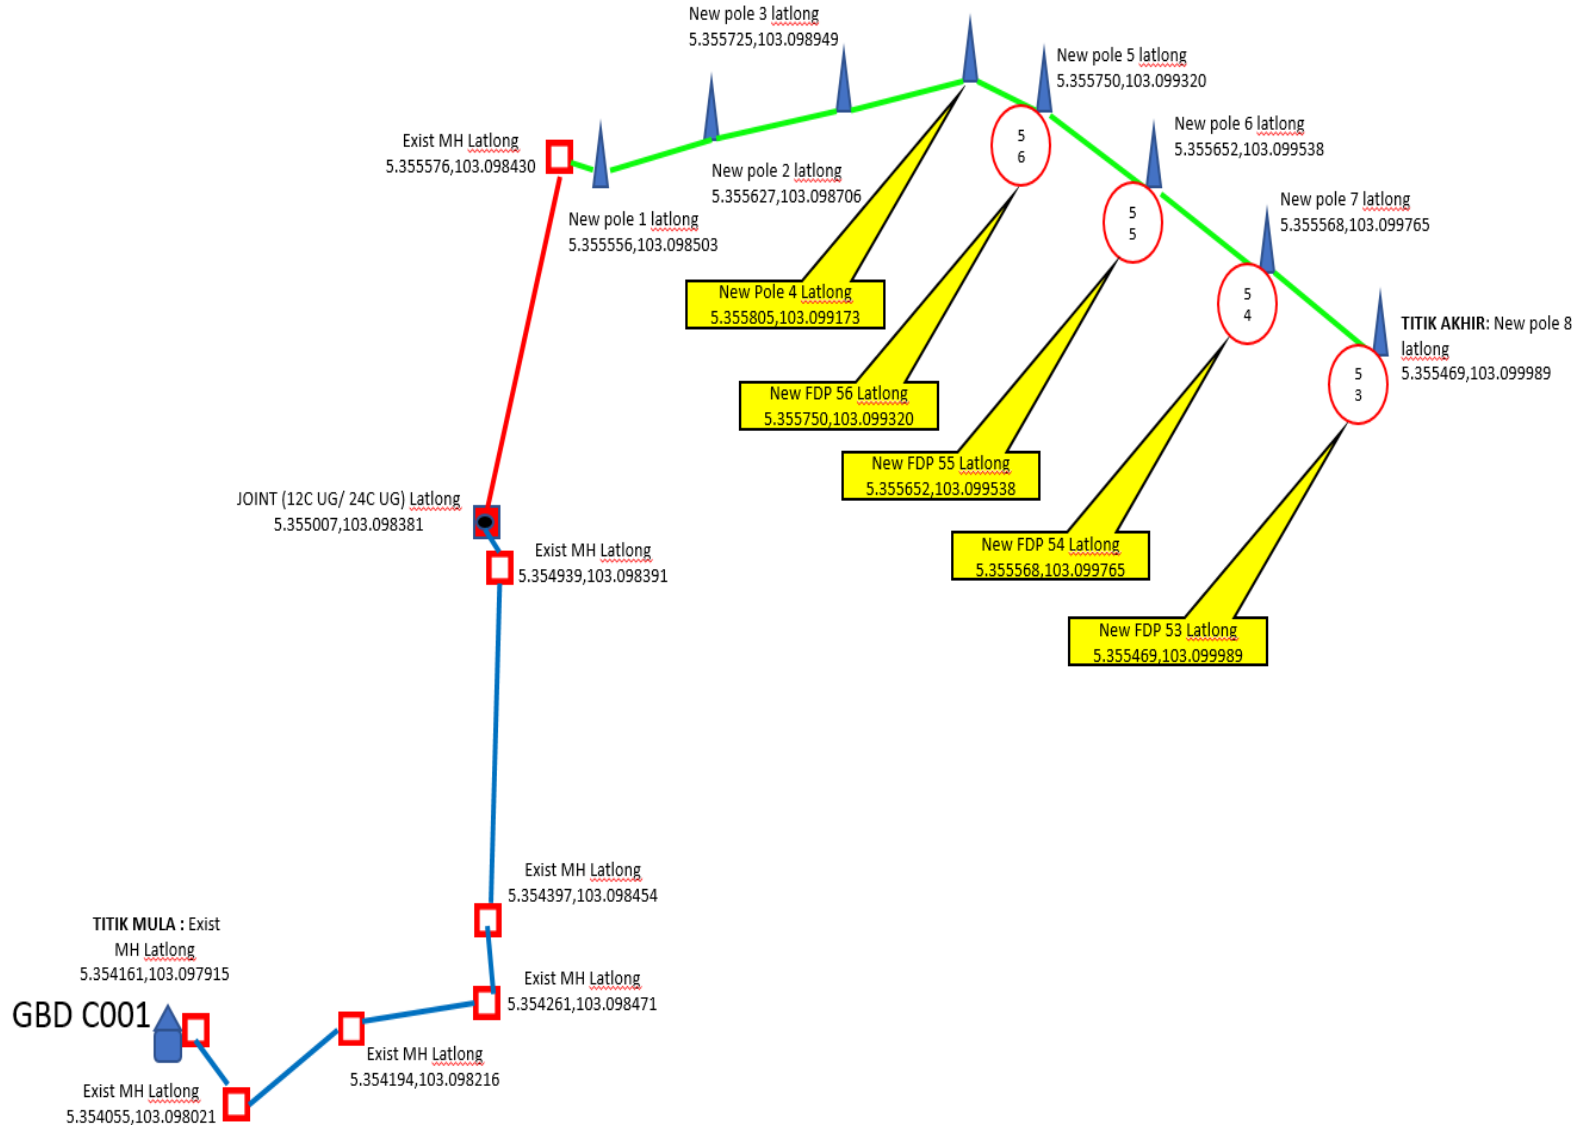

**NRP FTTH GBD CXXX UNIVERSITI
MALAYSIA TERENGGANU-KEDIAMAN
RESIDENSI TEMBESU-TMEA/240345
WAYCOM SDN BHD**

LUKISAN TAPAK

PETUNJUK

SIMBOL	KETERANGAN
	Cadangan Penanaman Tiang baru
	Cadangan cable optic 12C talian atas 270 M
	Cadangan cable optic 12C underground 120 M
	Cadangan cable optic 24C underground 210 M
Jarak kabel – 600 meter	

Disediakan Oleh

Ibrahim bin Ismail

Cop Syarikat

WAYCOM SDN BHD
 199101003893 (214203-W)
 Lot 7075, Kampung Laut
 Pengadang Buloh, 21080
 Kuala Terengganu, Terengganu

LUKISAN TAPAK

NRP FTTH GBD CXXX UNIVERSITI MALAYSIA TERENGGANU-KEDIAMAN RESIDENSI TEMBESU

PETUNJUK

SIMBOL	KETERANGAN
	Cadangan Penanaman Tiang baru
	Cadangan cable optic 12C talian atas 270 M
	Cadangan cable optic 12C underground 120 M
	Cadangan cable optic 24C underground 210 M
Jarak kabel – 600 meter	