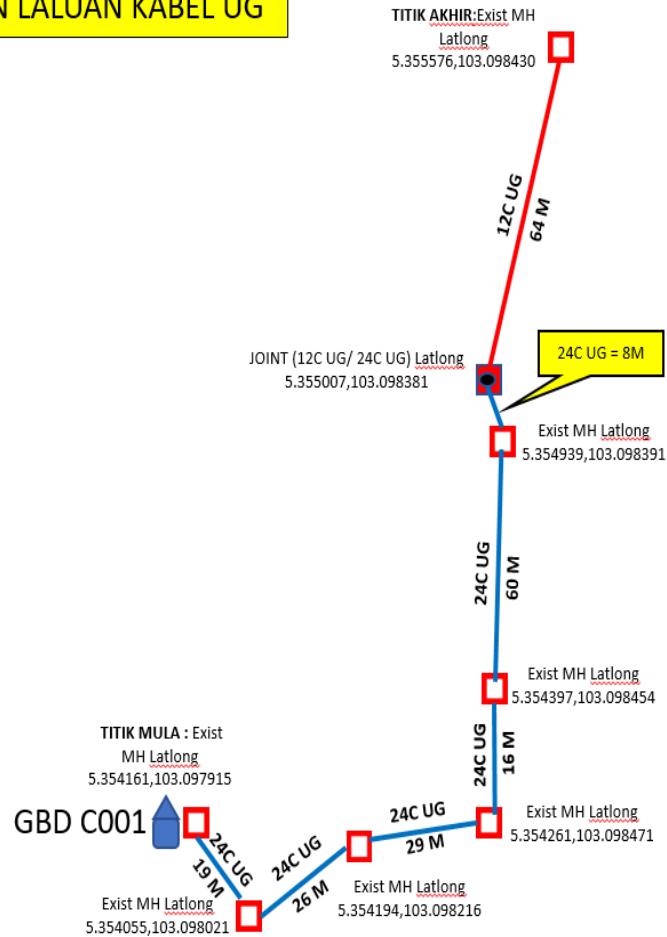

PELAN LALUAN KABEL UG

PETUNJUK

SIMBOL	KETERANGAN
	Cadangan cable optic 12C underground 64 M
	Cadangan cable optic 24C underground 158 M
	Manhole sedia ada

Jarak kabel – 411 meter

MANAGEMENT INFORMATION	
Size Cable	Distance (km)
12C/IB	0.189Km
12C/UG	0.64Km
24C/UG	0.158Km
JUMLAH	0.411km
NEW POLE : 8	

Disediakan Oleh

Ibrahim bin Ismail

Cop Syarikat

WAYCOM SDN BHD
199101003893 (214203-W)
Lot 7075, Kampung Laut
Pengadang Buloh, 21080
Kuala Terengganu, Terengganu