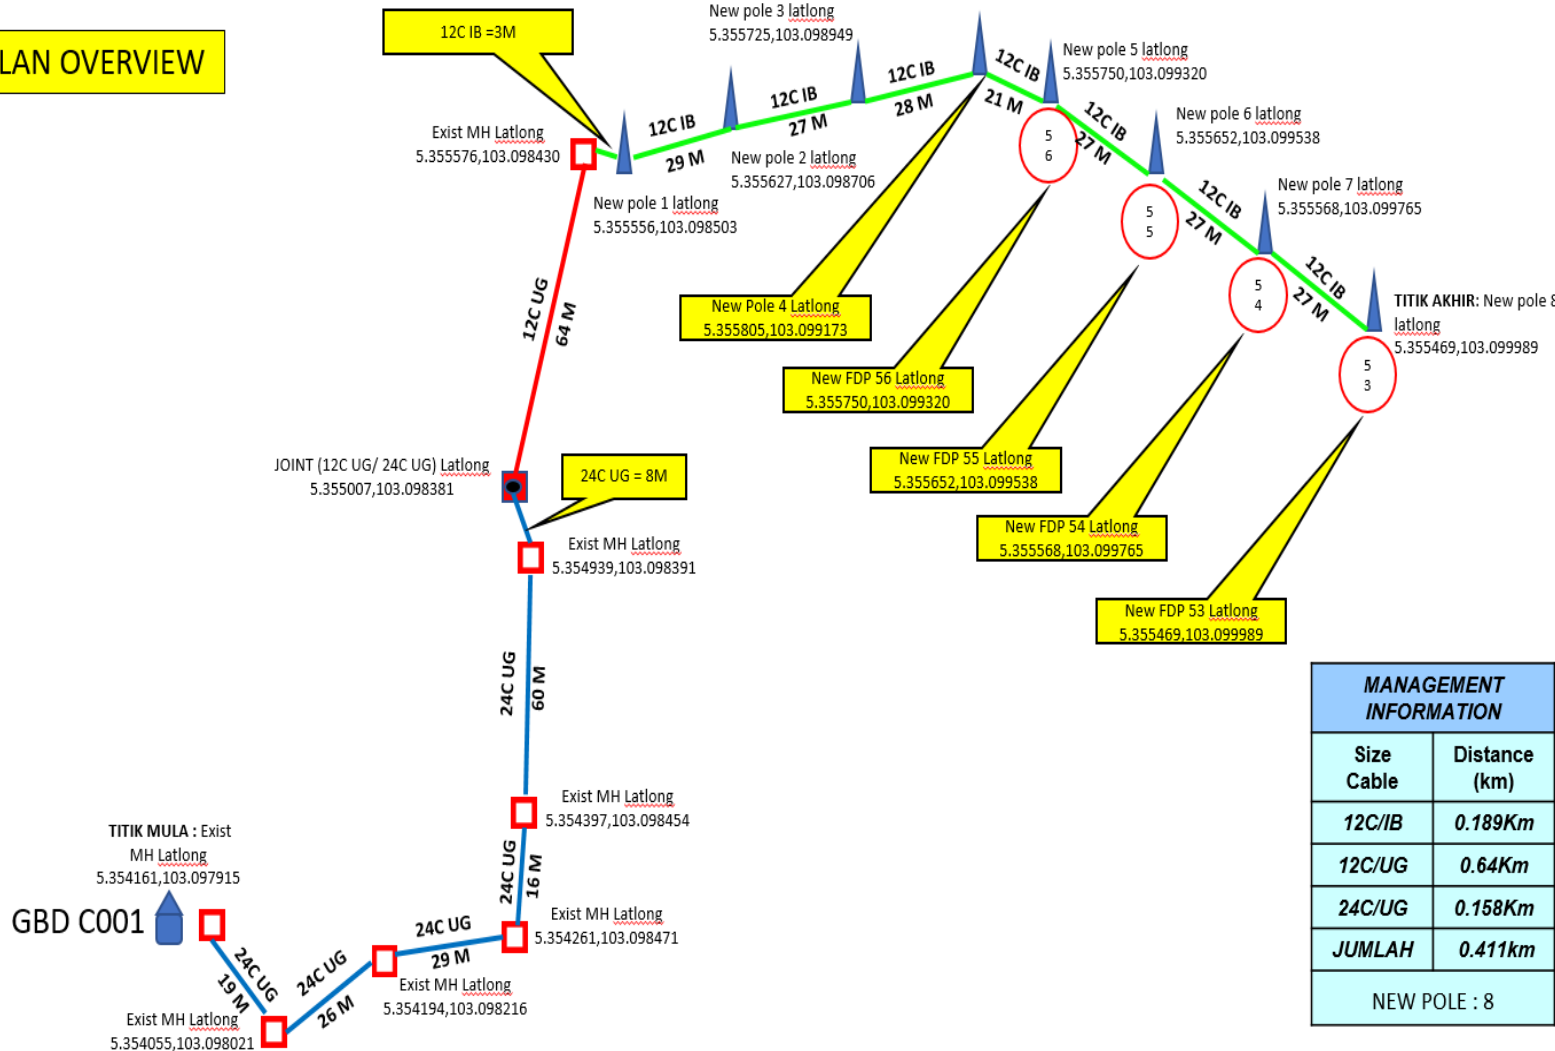

Legend

- 12C IB
- 12C UG
- 24c UG
- EXIST MH
- EXIST MH JT 12/24
- GBD C001
- NEW FDP
- NEW POLE

MANAGEMENT INFORMATION	
Size Cable	Distance (km)
12C/IB	0.189Km
12C/UG	0.64Km
24C/UG	0.158Km
JUMLAH	0.411km
NEW POLE : 8	

TITIK MULA : Exist MH
 Latlong 5.354161,103.097915

TITIK AKHIR: New pole 8
 latlong 5.355469,103.099989

LUKISAN TAPAK

PETUNJUK

NRP FTTH GBD CXXX UNIVERSITI MALAYSIA TERENGGANU-KEDIAMAN RESIDENSI TEMBESU

PELAN OVERVIEW

SIMBOL	KETERANGAN
	Cadangan Penanaman Tiang baru
	Cadangan cable optik 12C talian atas 189 M
	Cadangan cable optik 12C underground 64 M
	Cadangan cable optik 24C underground 158 M
	Manhole sedia ada

Jarak kabel – 411 meter

MANAGEMENT INFORMATION	
Size Cable	Distance (km)
12C/IB	0.189Km
12C/UG	0.64Km
24C/UG	0.158Km
JUMLAH	0.411km
NEW POLE : 8	

Disediakan Oleh

Ibrahim bin Ismail

Cop Syarikat

WAYCOM SDN BHD
199101003893 (214203-W)
Lot 7075, Kampung Laut
Pengadang Buloh, 21080
Kuala Terengganu, Terengganu