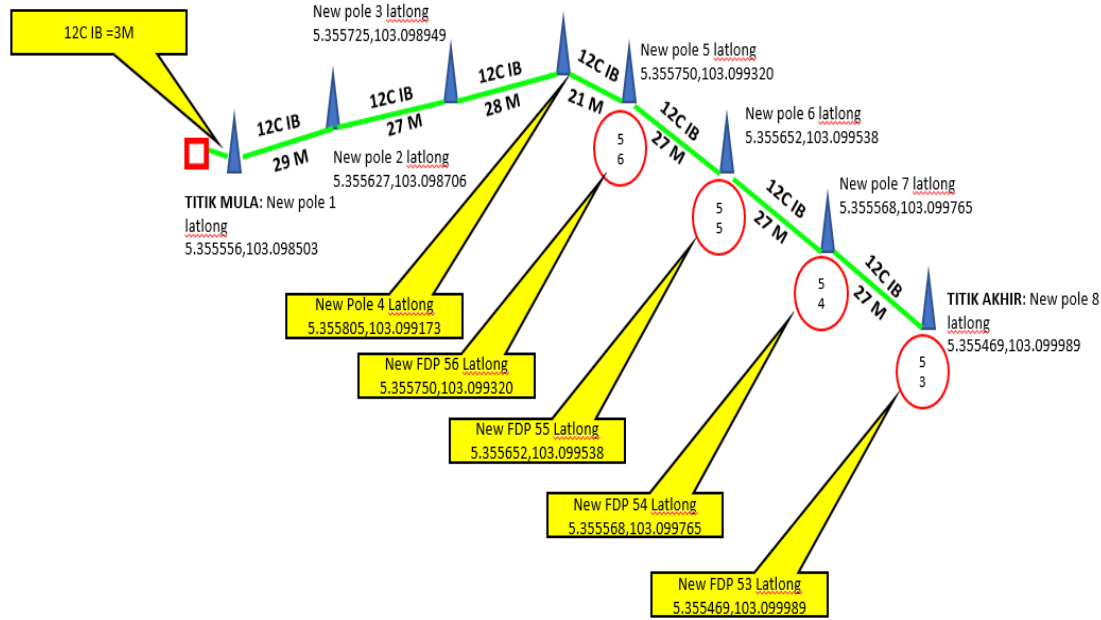

LUKISAN TAPAK

NRP FTTH GBD CXXX UNIVERSITI MALAYSIA TERENGGANU-KEDIAMAN RESIDENSI TEMBESU

PELAN LALUAN KABEL UG

PETUNJUK

SIMBOL	KETERANGAN
	Cadangan cable optic 12C underground 64 M
	Cadangan cable optic 24C underground 158 M
	Manhole sedia ada

Jarak kabel – 411 meter

MANAGEMENT INFORMATION	
Size Cable	Distance (km)
12C/IB	0.189Km
12C/UG	0.64Km
24C/UG	0.158Km
JUMLAH	0.411km
NEW POLE : 8	

Disediakan Oleh

Ibrahim bin Ismail

Cop Syarikat

WAYCOM SDN BHD
 199101003893 (214203-W)
 Lot 7075, Kampung Laut
 Pengadang Buloh, 21080
 Kuala Terengganu, Terengganu

LUKISAN TAPAK

NRP FTTH GBD CXXX UNIVERSITI MALAYSIA TERENGGANU-KEDIAMAN RESIDENSI TEMBESU

PELAN TIANG
BARU & LALUAN
KABEL TALIAN ATAS

PETUNJUK

SIMBOL	KETERANGAN
	Cadangan Penanaman Tiang baru
	Cadangan cable optik 12C talian atas 189 M
	Manhole sedia ada