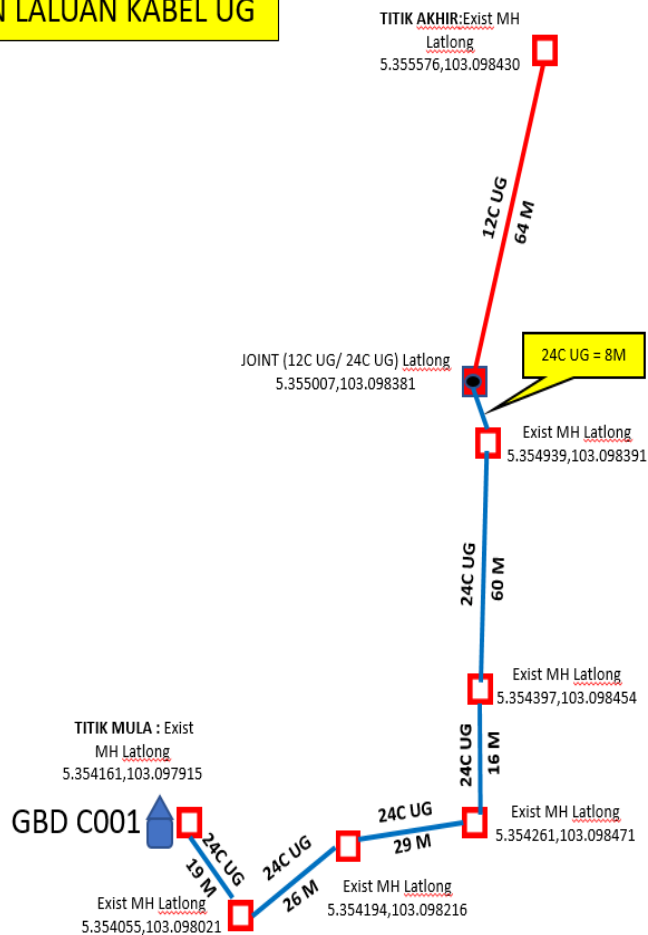

LUKISAN TAPAK

PETUNJUK

SIMBOL	KETERANGAN
	Cadangan cable optic 12C underground 64 M
	Cadangan cable optic 24C underground 158 M
	Manhole sedia ada

Jarak kabel – 222 meter

Disediakan Oleh

Ibrahim bin Ismail

Cop Syarikat

WAYCOM SDN BHD
199101003893 (214203-W)
Lot 7075, Kampung Laut
Pengadang Buloh, 21080
Kuala Terengganu, Terengganu

LUKISAN TAPAK

NRP FTTH GBD CXXX UNIVERSITI MALAYSIA TERENGGANU-KEDIAMAN RESIDENSI TEMBESU

PELAN LALUAN KABEL UG

MANAGEMENT INFORMATION	
Size Cable	Distance (km)
12C/UG	0.64Km
24C/UG	0.158Km
JUMLAH	0.798km
NEW POLE : 0	

PETUNJUK

SIMBOL	KETERANGAN
	Cadangan cable optic 12C underground 64 M
	Cadangan cable optic 24C underground 158 M
	Manhole sedia ada

Jarak kabel – 222 meter

Disediakan Oleh

Ibrahim bin Ismail

Cop Syarikat

WAYCOM SDN BHD
199101003893 (214203-W)
Lot 7075, Kampung Laut
Pengadang Buloh, 21080
Kuala Terengganu, Terengganu

LUKISAN TAPAK

NRP FTTH GBD CXXX UNIVERSITI MALAYSIA TERENGGANU-KEDIAMAN RESIDENSI TEMBESU