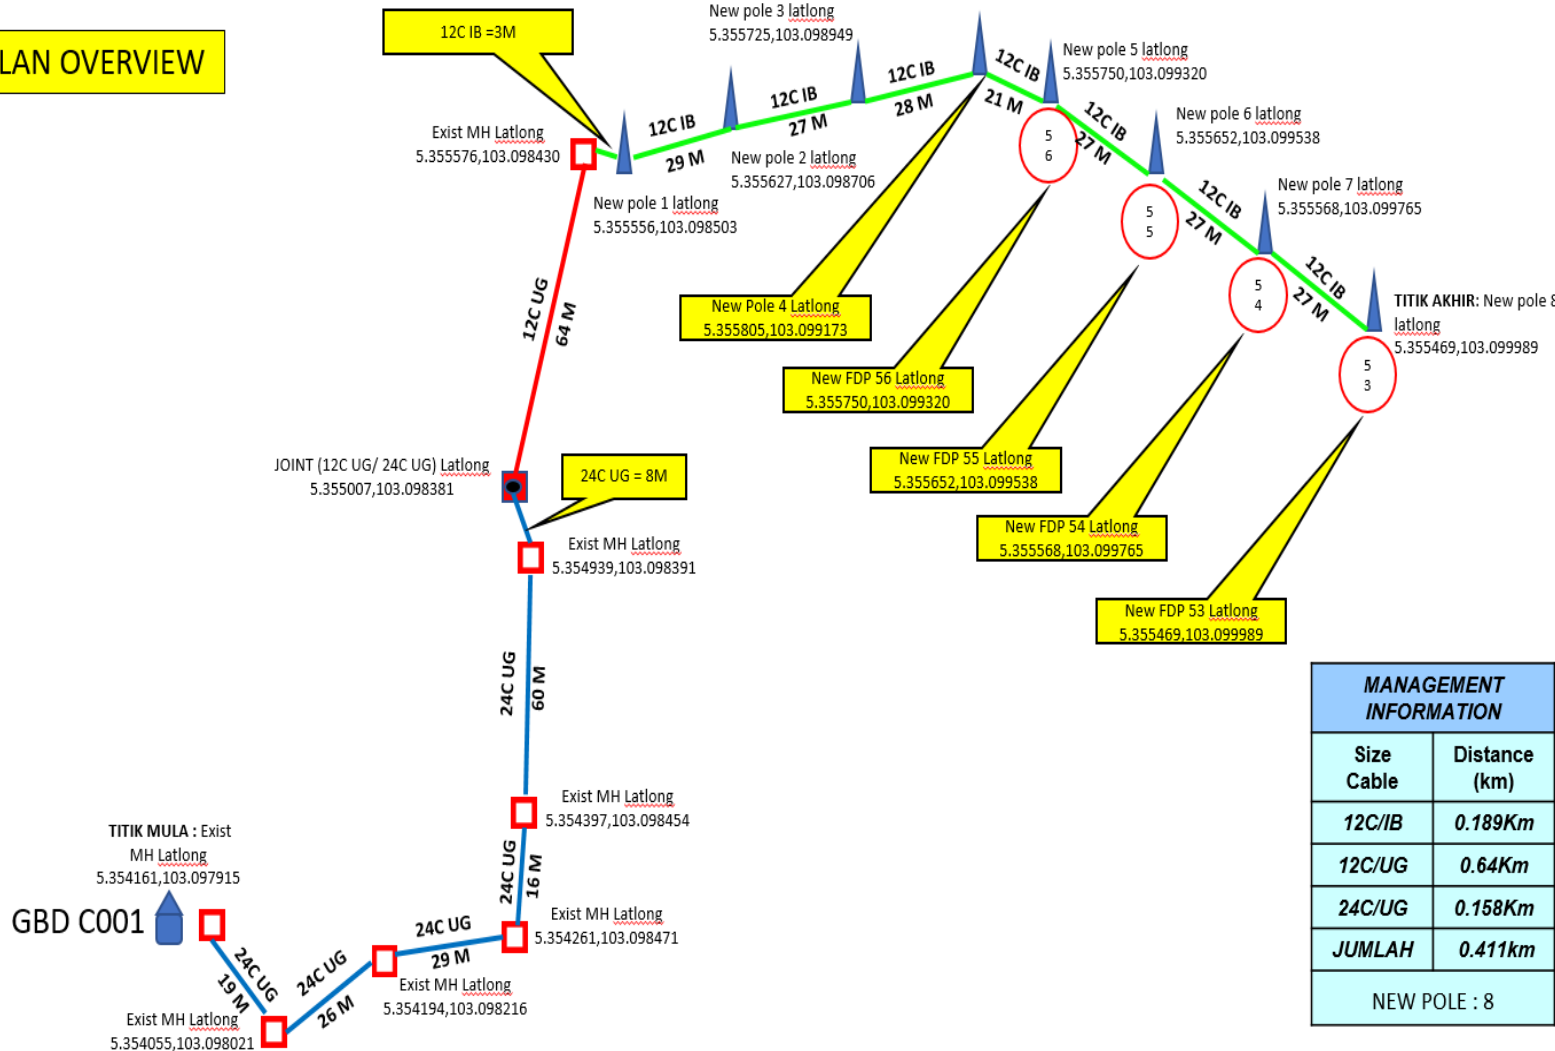

LUKISAN TAPAK

PETUNJUK

NRP FTTH GBD CXXX UNIVERSITI MALAYSIA TERENGGANU-KEDIAMAN RESIDENSI TEMBESU

PELAN OVERVIEW