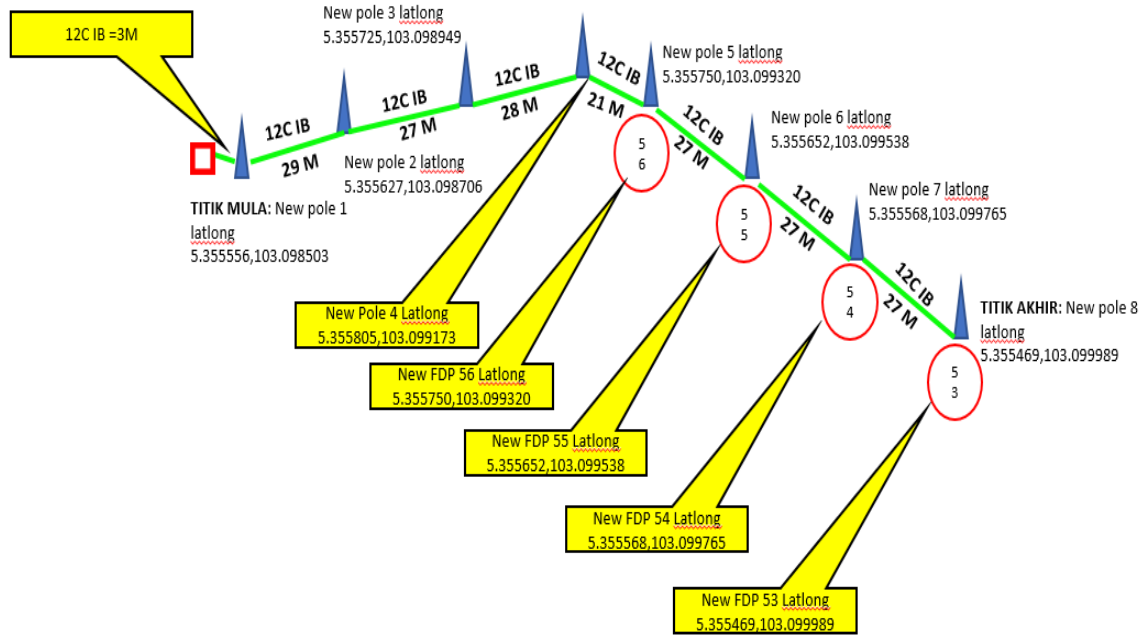

Legend

- 12C IB
- 12C UG
- 24c UG
- EXIST MH
- EXIST MH JT 12/24
- GBD C001
- NEW FDP 55
- NEW POLE

PETUNJUK

SIMBOL	KETERANGAN
	Cadangan Penanaman Tiang baru
	Cadangan cable optik 12C talian atas 189 M
	Manhole sedia ada

Jarak kabel – 189 meter

Disediakan Oleh

Ibrahim bin Ismail

Cop Syarikat

WAYCOM SDN BHD
 199101003893 (214203-W)
 Lot 7075, Kampung Laut
 Pengadang Buloh, 21080
 Kuala Terengganu, Terengganu

TITIK MULA:New Pole 1 Latlong
 5.355556,103.098503

TITIK AKHIR:New Pole 8 Latlong
 5.355469,103.099989

LUKISAN TAPAK

NRP FTTH GBD CXXX UNIVERSITI MALAYSIA TERENGGANU-KEDIAMAN RESIDENSI TEMBESU

PELAN TIANG
BARU & LALUAN
KABEL TALIAN ATAS

MANAGEMENT INFORMATION	
Size Cable	Distance (km)
12C/IB	0.189Km
JUMLAH	0.189km
NEW POLE : 8	

PETUNJUK

SIMBOL	KETERANGAN
	Cadangan Penanaman Tiang baru
	Cadangan cable optik 12C talian atas 189 M
	Manhole sedia ada
Jarak kabel – 189 meter	

Disediakan Oleh

Ibrahim bin Ismail

Cop Syarikat

WAYCOM SDN BHD
199101003893 (214203-W)
Lot 7075, Kampung Laut
Pengadang Buloh, 21080
Kuala Terengganu, Terengganu