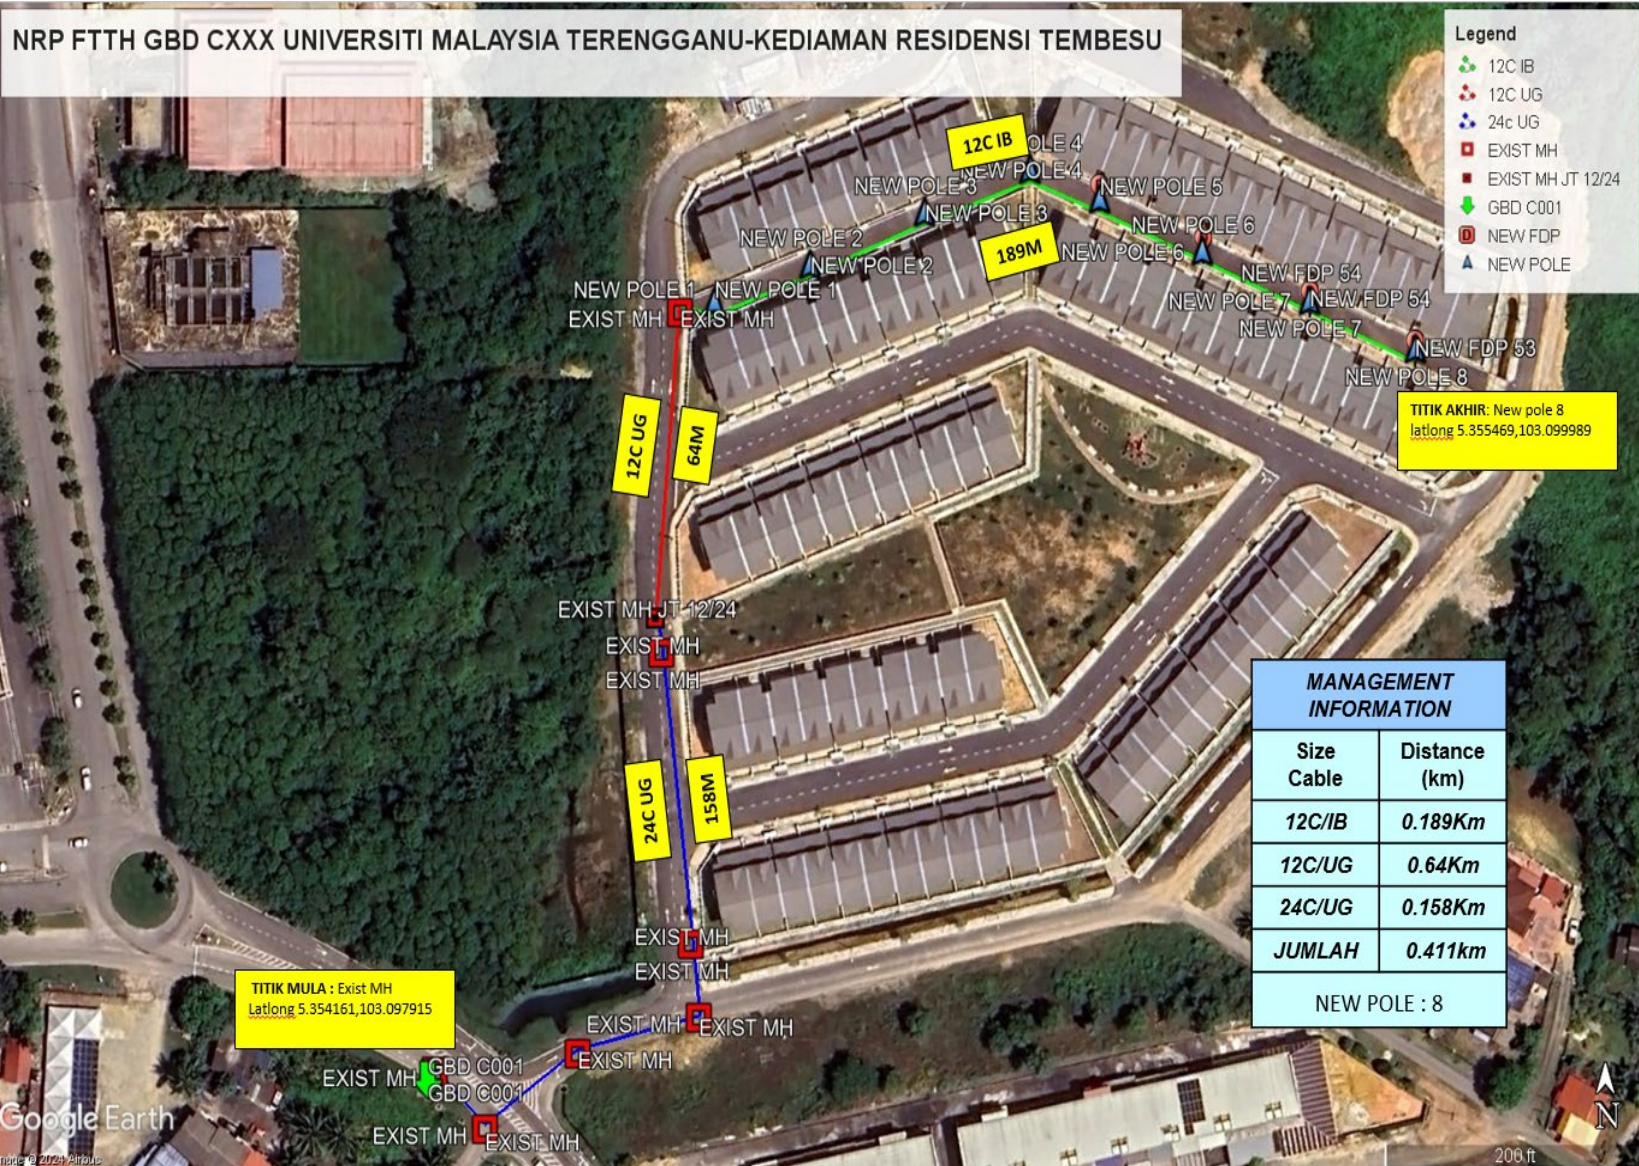

**NRP FTTH GBD CXXX UNIVERSITI
MALAYSIA TERENGGANU-KEDIAMAN
RESIDENSI TEMBESU-TMEA/240345
WAYCOM SDN BHD**

LUKISAN TAPAK

NRP FTTH GBD CXXX UNIVERSITI MALAYSIA TERENGGANU-KEDIAMAN RESIDENSI TEMBESU

- Legend**
- 12C IB
 - 12C UG
 - 24c UG
 - EXIST MH
 - EXIST MH JT 12/24
 - GBD C001
 - NEW FDP
 - ▲ NEW POLE

PETUNJUK

SIMBOL	KETERANGAN
	Cadangan Penanaman Tiang baru
	Cadangan cable optic 12C talian atas 189 M
	Cadangan cable optic 12C underground 64 M
	Cadangan cable optic 24C underground 158 M
	Manhole sedia ada

Jarak kabel – 411 meter

Disediakan Oleh

Ibrahim bin Ismail

Cop Syarikat

WAYCOM SDN BHD
 199101003893 (214203-W)
 Lot 7075, Kampung Laut
 Pengadang Buloh, 21080
 Kuala Terengganu, Terengganu

LUKISAN TAPAK

PETUNJUK