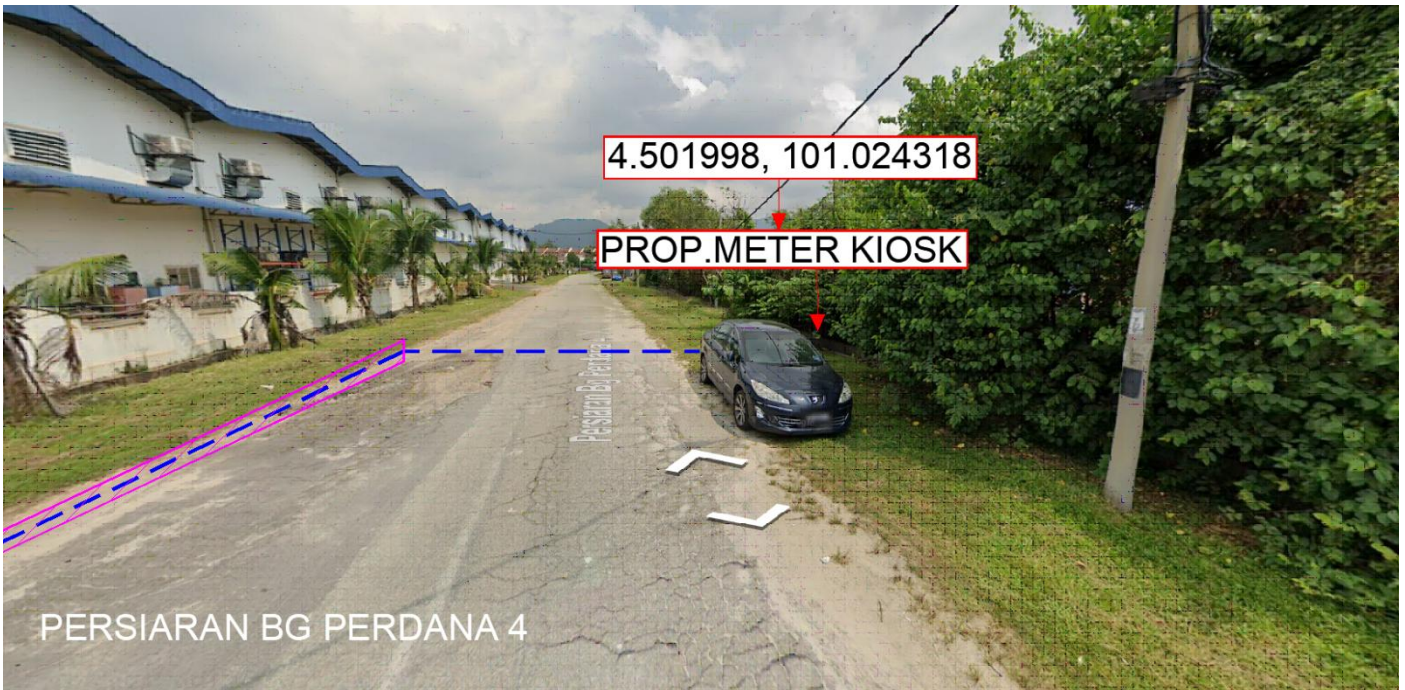

# GAMBAR LOKASI

- 1) P/E BATU GAJAH PERDANA No.8 Sambungan terus Kabel menuju Jalan PERSIARAN BG PERDANA 4.  
**PROP.METER KIOSK** di jalan tengah-tengah.

- 2) Laluan kabel menuju ke Jalan PERSIARAN BG PERDANA 4.

3) Kabel dari P/E BATU GAJAH PERDANA No.8 dan sambungan terus ke PROP.METER KIOSK (4.501998, 101.024318).

Meter Kiosk

Peti Pembekal 1600A

Corrugated 100mmp Open Cut Tar

Kabel B/ Tanah VR 185mmp x 4 teras xlpe alum (1kV)