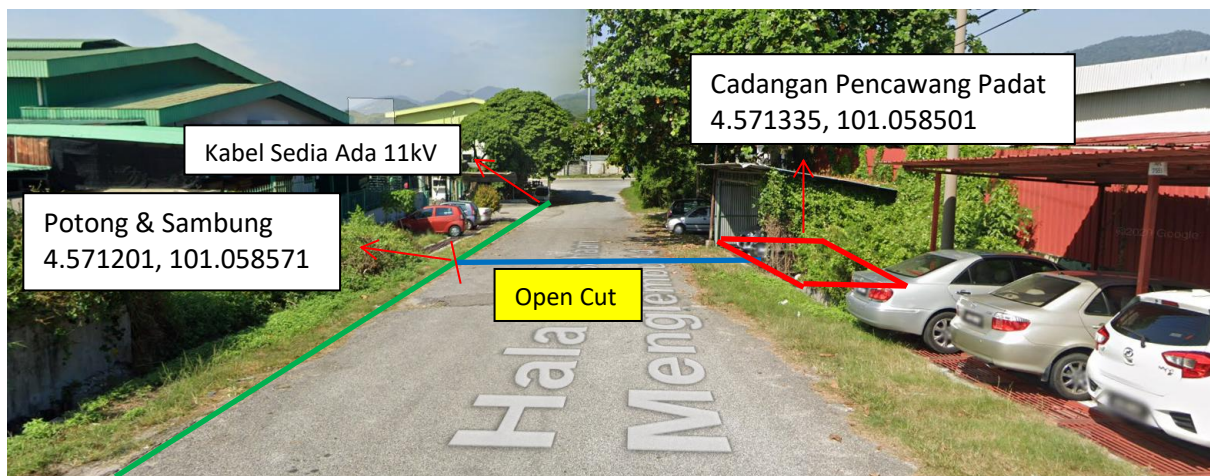

GAMBAR DI TAPAK PROJEK :- CHAN CHEE KONG ENGINEERING SDN. BHD.

GAMBAR LOKASI (PANDANGAN SATELIT) : HALA PERUSAHAAN MENGLEMBU 14

GAMBAR LOKASI : HALA PERUSAHAAN MENGLEMBU 14

PETUNJUK :

 KABEL SEDIA ADA 11KV