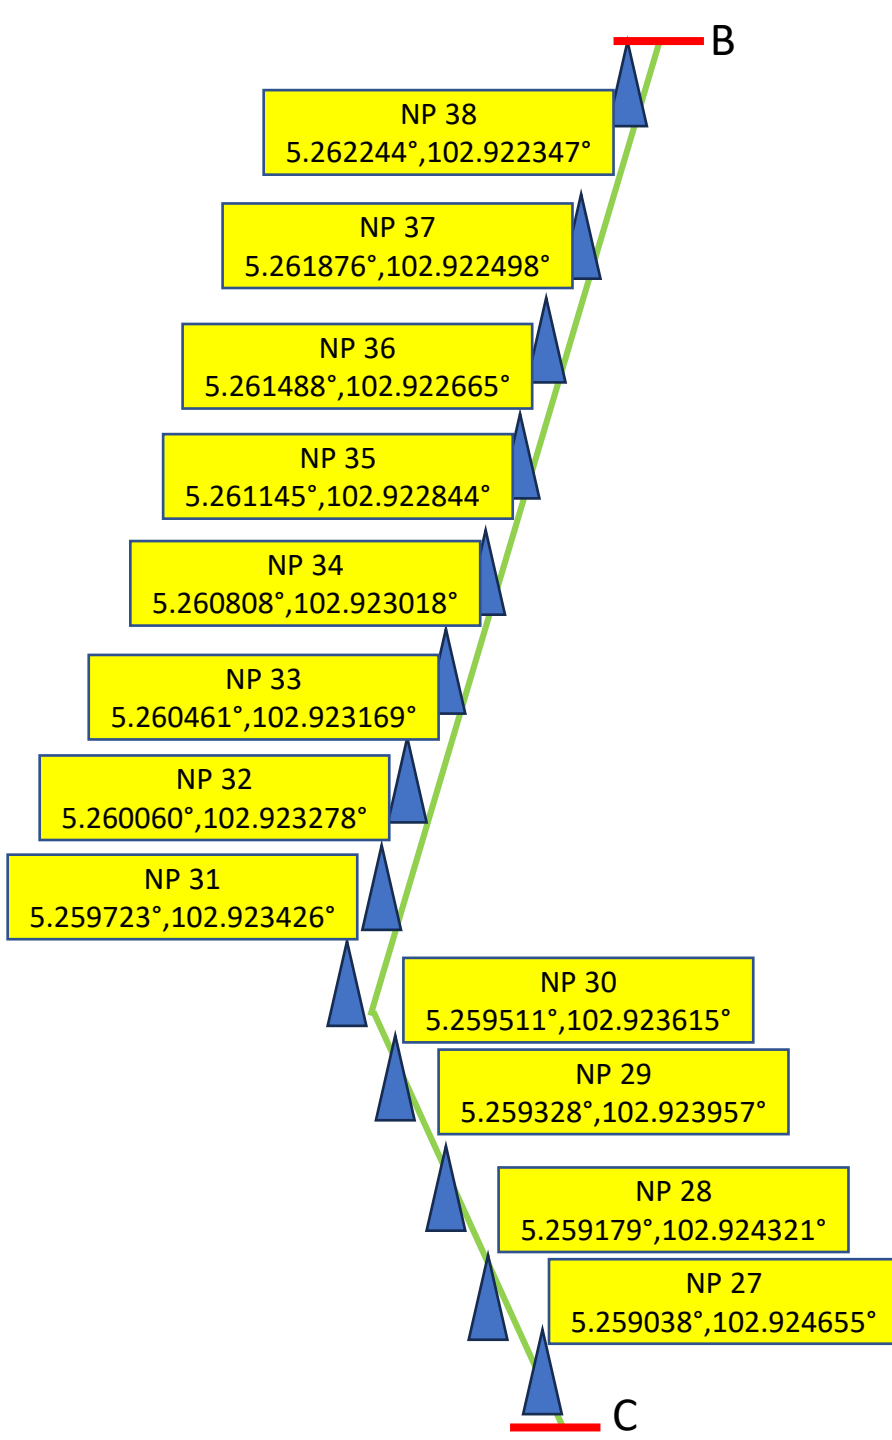

PELAN PENANDA LOKASI

**Legend**

- 12C IB
- NEW FDP 11
- NEW POLE

# LUKISAN TAPAK