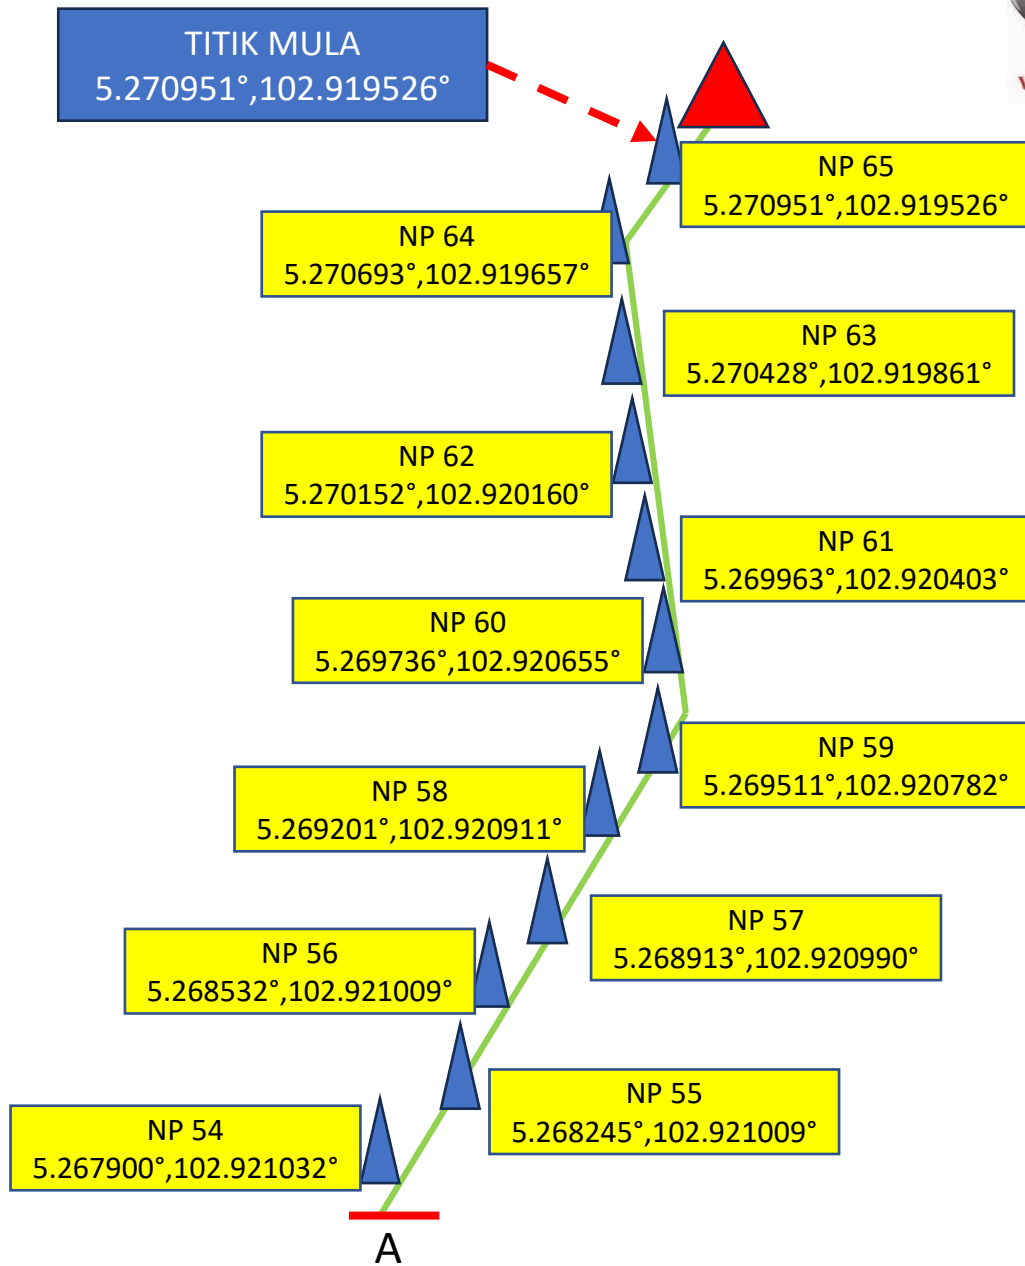

**WAYCOM SDN BHD**

**LUKISAN TAPAK &  
PELAN PENANDA LOKASI**

**NRP FTTH ADD FDP TOG\_C005 PUSAT KOMUNITI DESA SUNGAI LAS  
(TMEA/250109)**

# LUKISAN TAPAK **TM**