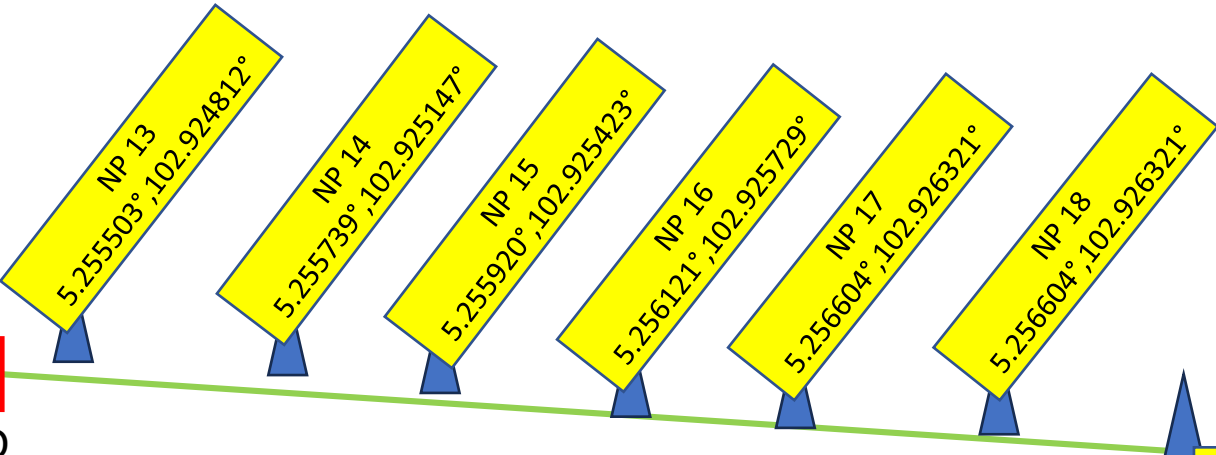

## PETUNJUK

SIMBOL	KETERANGAN
	Cadangan tiang baru
	Cadangan cable optic 12C talian atas

Jarak kabel – 2700 meter

Disediakan Oleh

Ibrahim bin Ismail

Cop Syarikat

**WAYCOM SDN BHD**  
199101003893 (214203-W)  
Lot 7075, Kampung Laut  
Pengadang Buloh, 21080  
Kuala Terengganu, Terengganu