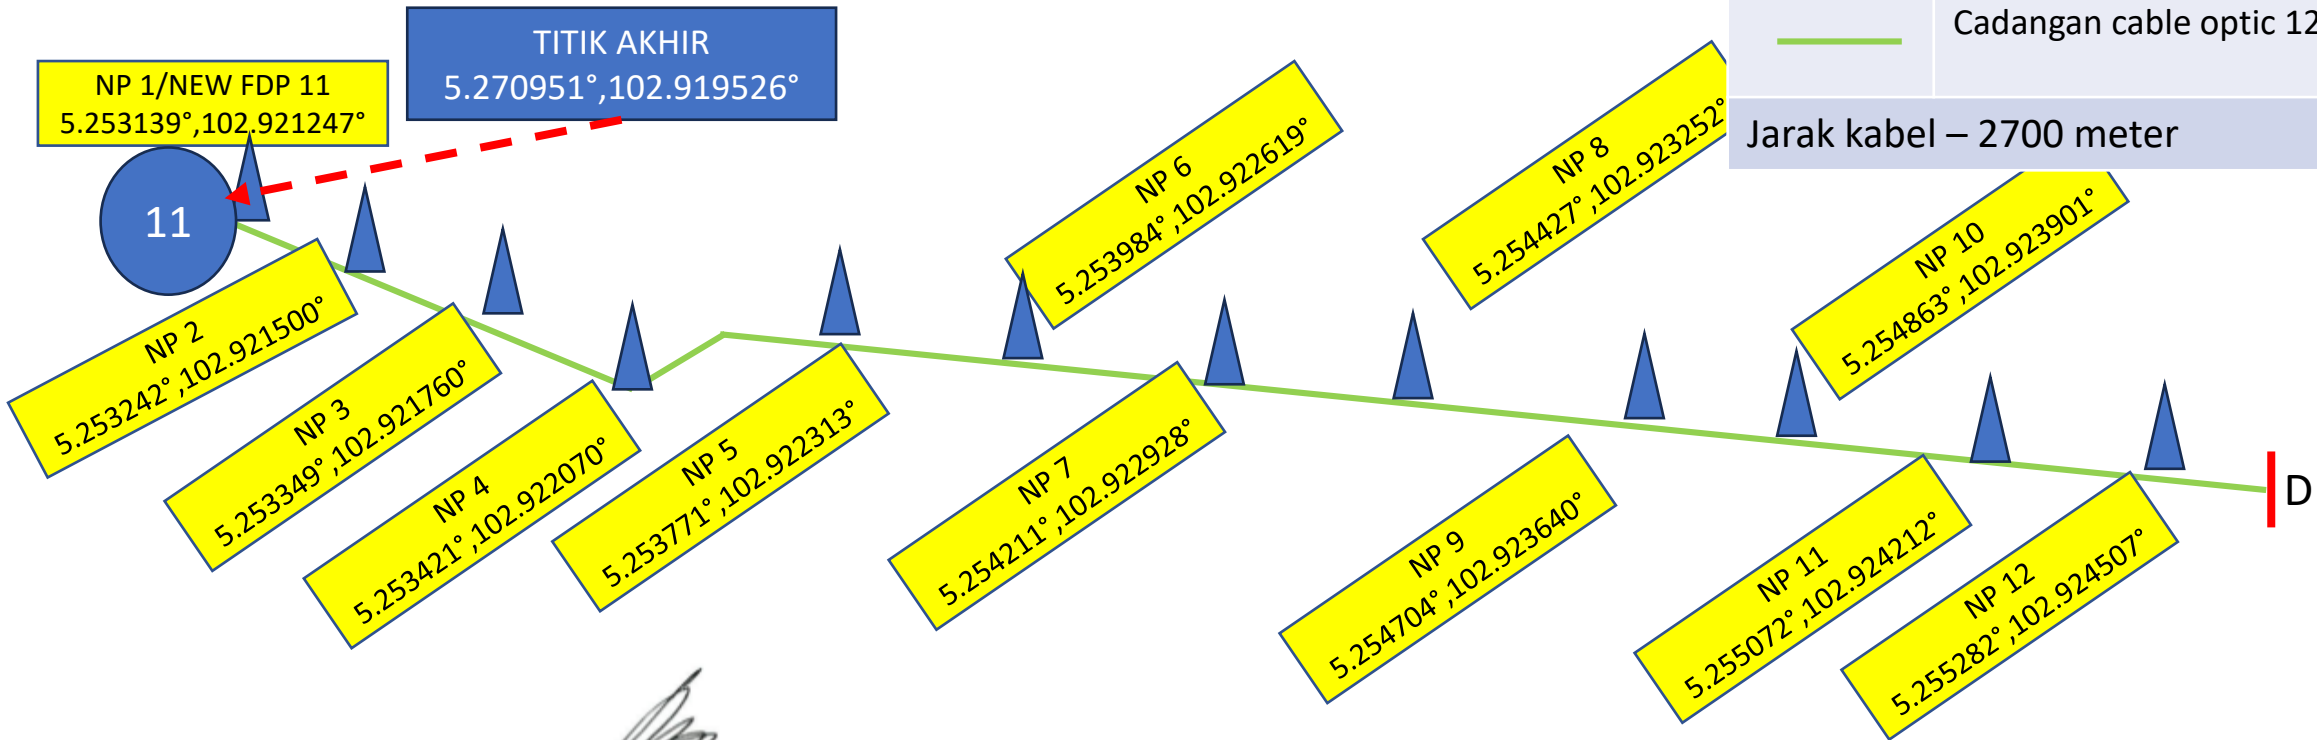

## PETUNJUK

SIMBOL	KETERANGAN
	Cadangan tiang baru
	Cadangan cable optic 12C talian atas

Jarak kabel – 2700 meter

Disediakan Oleh

Ibrahim bin Ismail

Cop Syarikat

**WAYCOM SDN BHD**  
199101003893 (214203-W)  
Lot 7075, Kampung Laut  
Pengadang Buloh, 21080  
Kuala Terengganu, Terengganu

PELAN PENANDA LOKASI

**Legend**

- 12C IB
- NEW FDP 11
- NEW POLE

## PETUNJUK

SIMBOL	KETERANGAN
	Cadangan tiang baru
	Cadangan cable optic 12C talian atas

Jarak kabel – 2700 meter

Disediakan Oleh

Ibrahim bin Ismail

Cop Syarikat

WAYCOM SDN BHD  
199101003893 (214203-W)  
Lot 7075, Kampung Laut  
Pengadang Buloh, 21080  
Kuala Terengganu, Terengganu