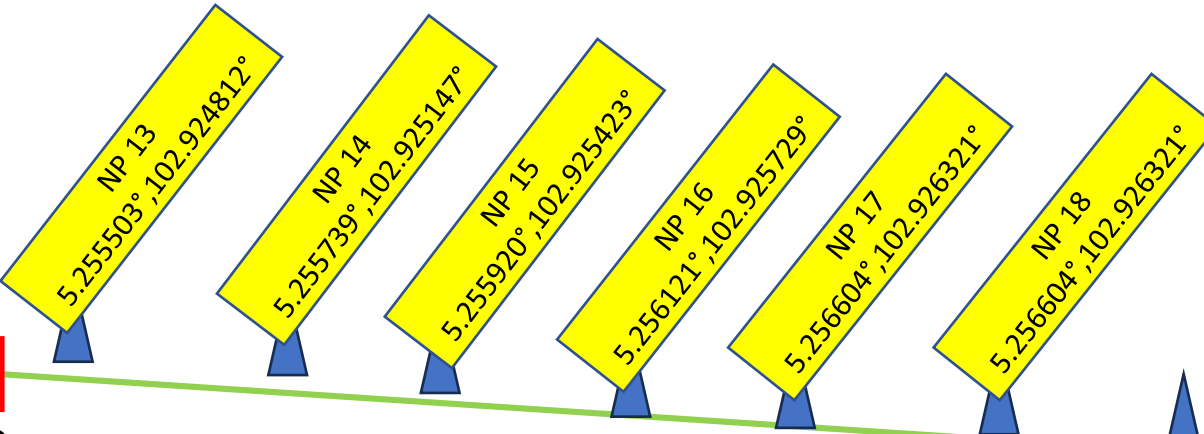

LUKISAN TAPAK **TM**

C

NP 26
5.258899°,102.924962°

NP 25
5.258708°,102.925290°

NP 24
5.258439°,102.925582°

NP 23
5.258234°,102.925841°

NP 22
5.257894°,102.926043°

NP 21
5.257627°,102.926219°

NP 20
5.257281°,102.926428°

NP 66
5.257098°,102.926554°

NP 19
5.256813°,102.926594°

PETUNJUK

SIMBOL	KETERANGAN
	Cadangan tiang baru
	Cadangan cable optic 12C talian atas

Jarak kabel – 2700 meter

Disediakan Oleh

Ibrahim bin Ismail

Cop Syarikat

WAYCOM SDN BHD
199101003893 (214203-W)
Lot 7075, Kampung Laut
Pengadang Buloh, 21080
Kuala Terengganu, Terengganu

D