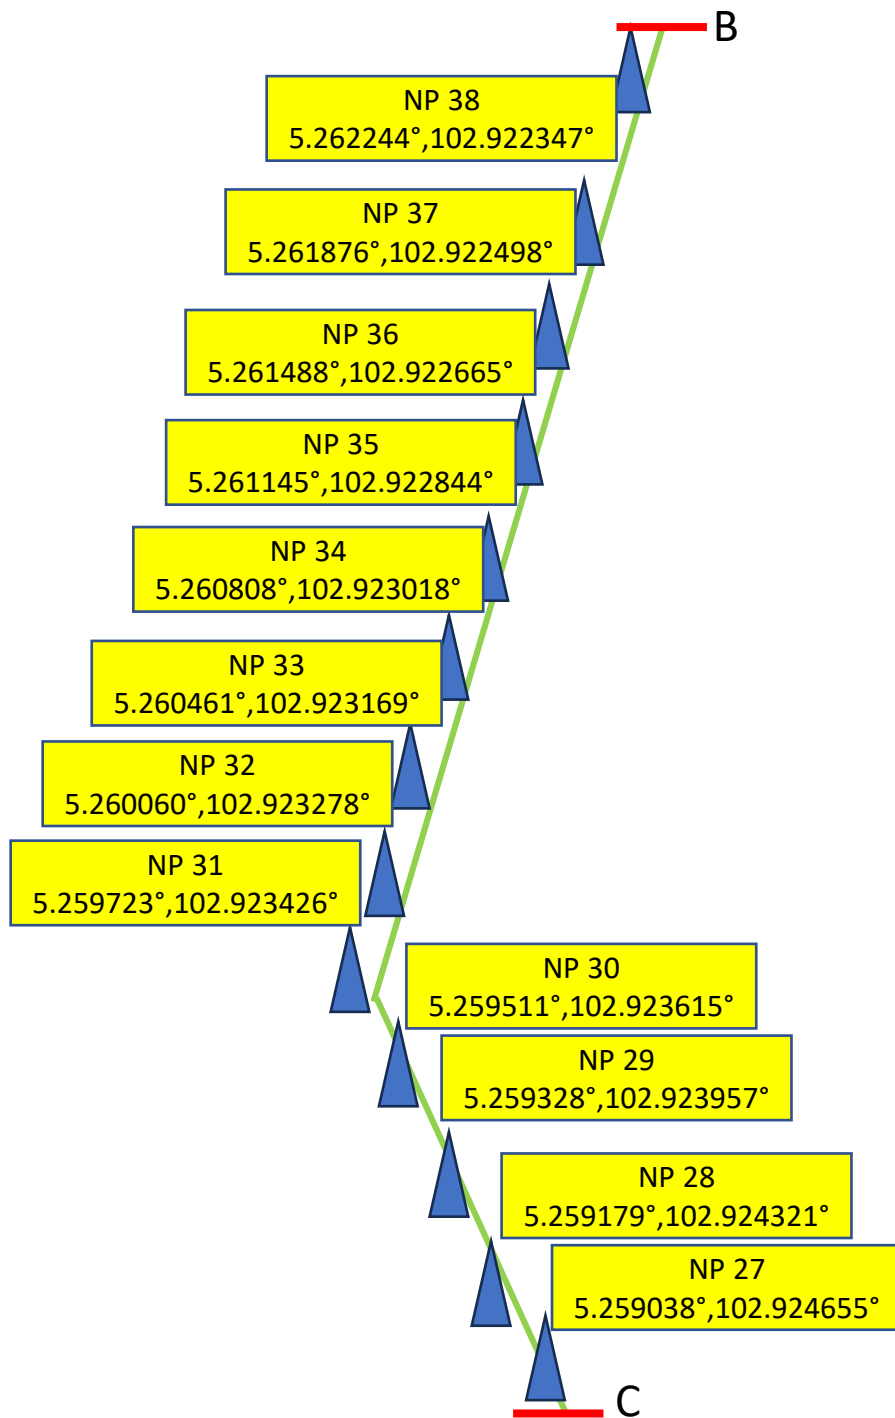

PELAN PENANDA LOKASI

Legend

- 12C IB
- NEW FDP 11
- NEW POLE

LUKISAN TAPAK

PETUNJUK

SIMBOL	KETERANGAN
	Cadangan tiang baru
	Cadangan cable optic 12C talian atas
Jarak kabel – 2700 meter	

Disediakan Oleh

Ibrahim bin Ismail