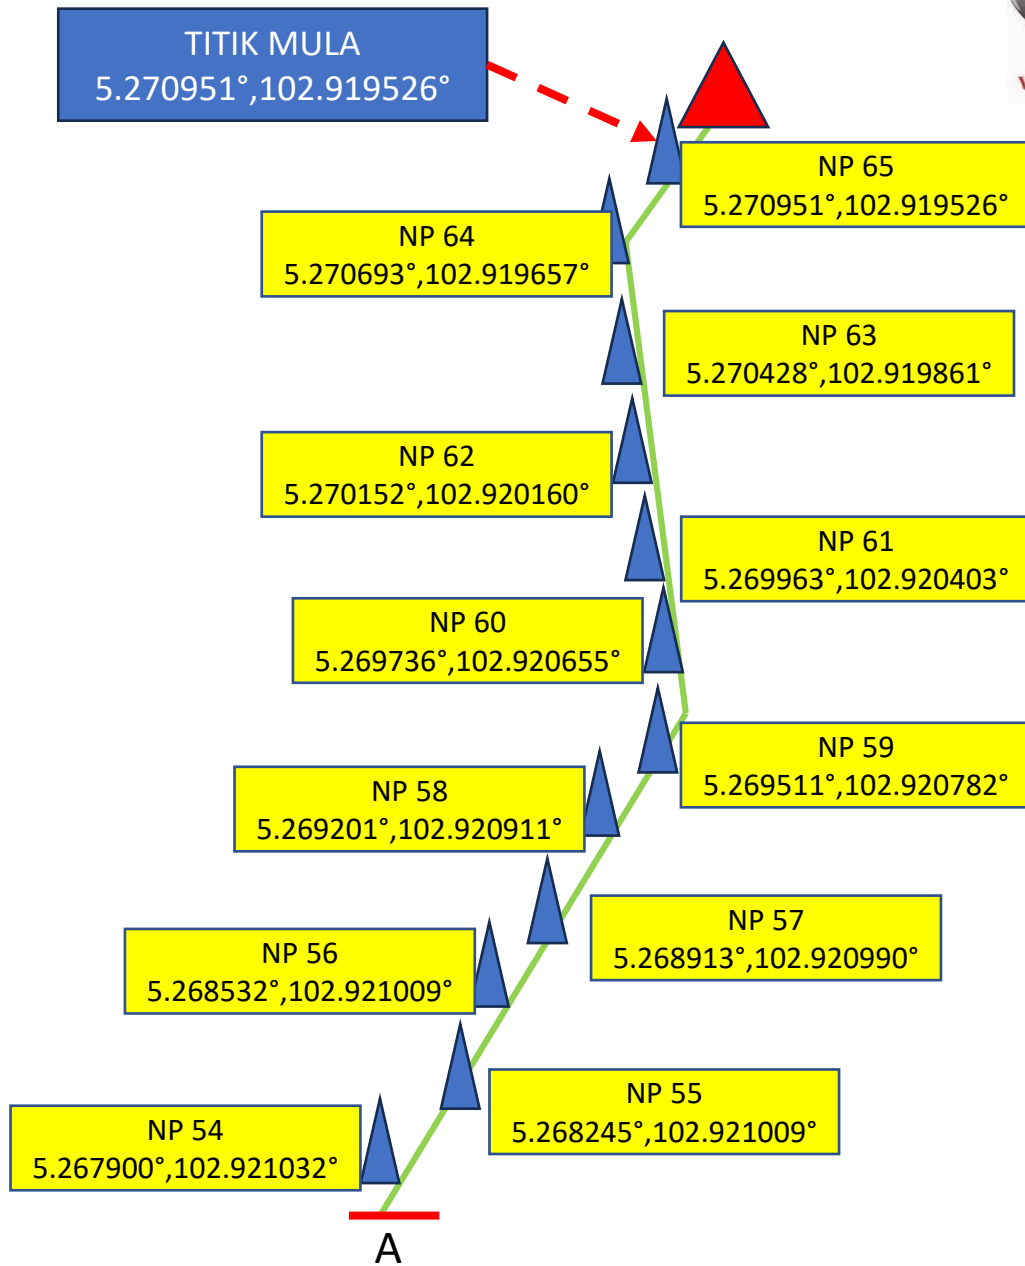

WAYCOM SDN BHD

**LUKISAN TAPAK &
PELAN PENANDA LOKASI**

**NRP FTTH ADD FDP TOG_C005 PUSAT KOMUNITI DESA SUNGAI LAS
(TMEA/250109)**

LUKISAN TAPAK **TM**

PETUNJUK

SIMBOL	KETERANGAN
	Cadangan tiang baru
	Cadangan cable optic 12C talian atas
Jarak kabel – 2700 meter	

Disediakan Oleh

Ibrahim bin Ismail

Cop Syarikat

WAYCOM SDN BHD
199101003893 (214203-W)
Lot 7075, Kampung Laut
Pengadang Buloh, 21080
Kuala Terengganu, Terengganu

- Legend**
- 12C IB
 - NEW FDP 11
 - NEW POLE

PELAN PENANDA LOKASI

TITIK MULA
5.270951°,102.919526°

PUSH CORE
5.271317°,102.919511°

NP 64
5.270693°,102.919657°

NP 65
5.270951°,102.919526°

NP 63
5.270428°,102.919861°

NP 62
5.270152°,102.920160°

NP 61
5.269963°,102.920403°