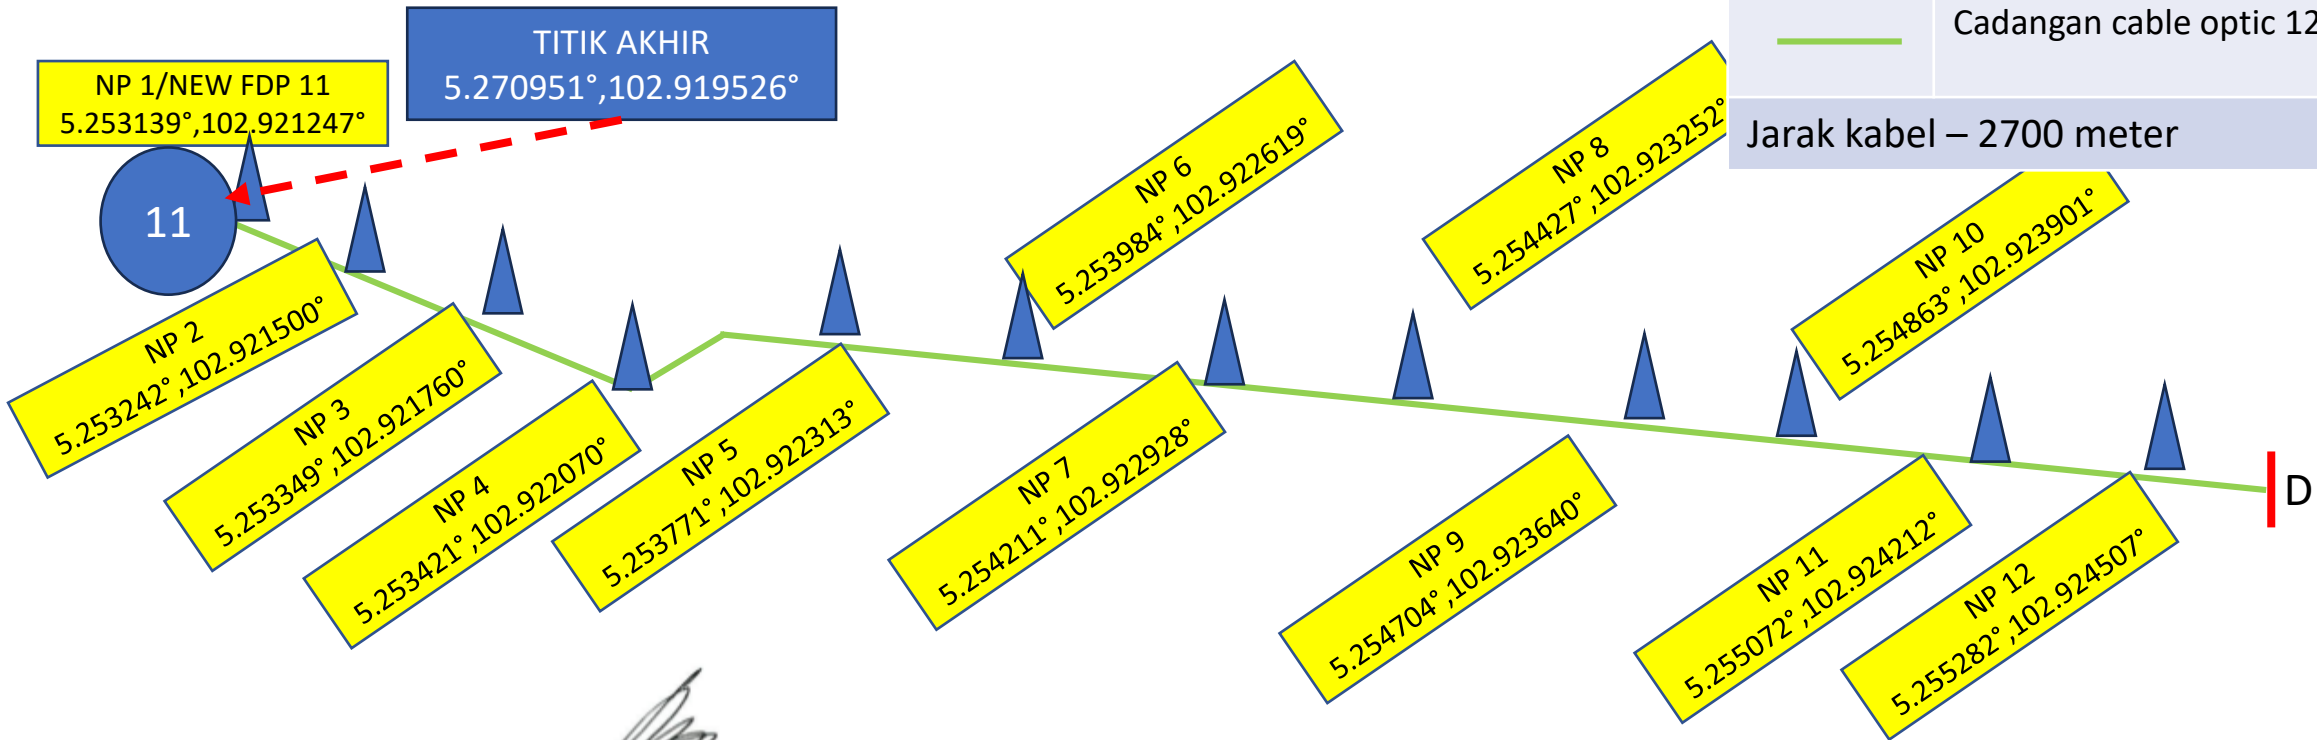

NP 66
5.257098°,102.926554°

NP 19
5.256813°,102.926594°

PETUNJUK

SIMBOL	KETERANGAN
	Cadangan tiang baru
	Cadangan cable optic 12C talian atas

Jarak kabel – 2700 meter

Disediakan Oleh

Ibrahim bin Ismail

Cop Syarikat

WAYCOM SDN BHD
 199101003893 (214203-W)
 Lot 7075, Kampung Laut
 Pengadang Buloh, 21080
 Kuala Terengganu, Terengganu

D

PELAN PENANDA LOKASI

Legend

- 12C IB
- NEW FDP 11
- NEW POLE

LUKISAN TAPAK **TM**

PETUNJUK

SIMBOL	KETERANGAN
	Cadangan tiang baru
	Cadangan cable optic 12C talian atas

Jarak kabel – 2700 meter

Disediakan Oleh

Ibrahim bin Ismail

Cop Syarikat

WAYCOM SDN BHD
199101003893 (214203-W)
Lot 7075, Kampung Laut
Pengadang Buloh, 21080
Kuala Terengganu, Terengganu