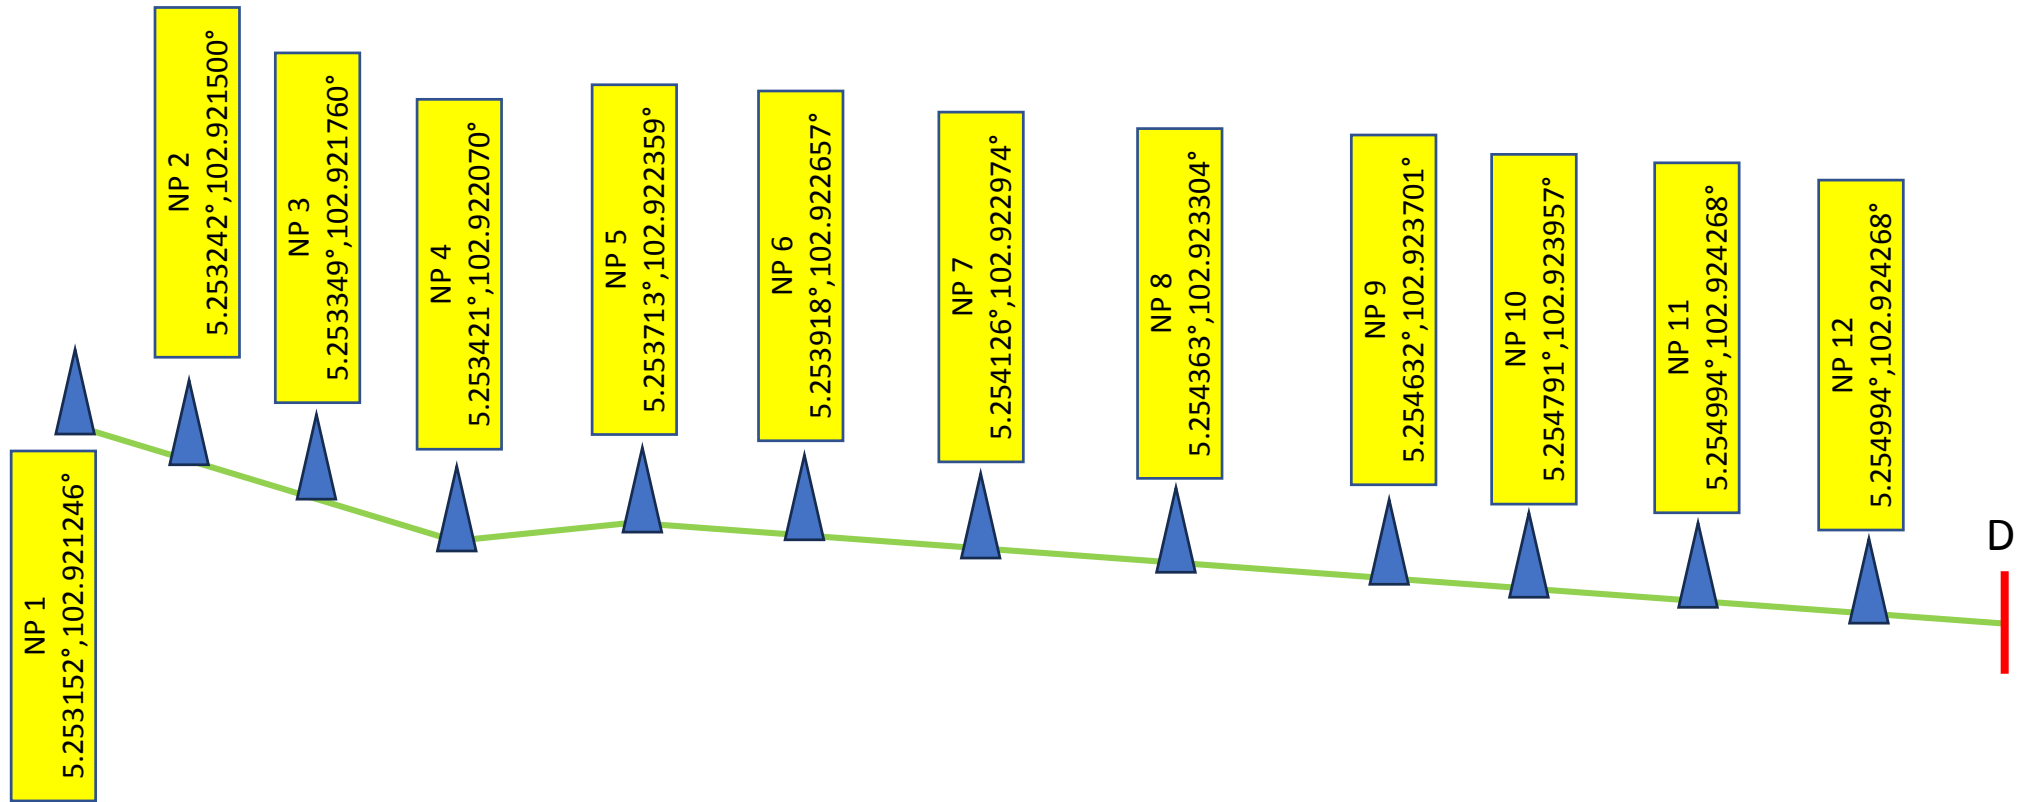

PELAN PENANDA LOKASI

PETUNJUK

SIMBOL	KETERANGAN
	Cadangan tiang baru
	Cadangan cable optic 12C talian atas
Jarak kabel – 2700 meter	

Disediakan Oleh

Ibrahim bin Ismail

Cop Syarikat

WAYCOM SDN BHD
199101003003 (214203-W)
Lot 7075, Kampung Laut
Pengadang Buloh, 21080
Kuala Terengganu, Terengganu

PELAN PENANDA LOKASI

Legend

- 12C IB
- NEW POLE
- PUSH CORE

PELAN PENANDA LOKASI

PETUNJUK

SIMBOL	KETERANGAN
	Cadangan tiang baru
	Cadangan cable optic 12C talian atas
Jarak kabel – 2700 meter	

Disediakan Oleh

PETUNJUK

SIMBOL	KETERANGAN
	Cadangan tiang baru
	Cadangan cable optic 12C talian atas

Jarak kabel – 2700 meter

PELAN PENANDA LOKASI

Disediakan Oleh

Ibrahim bin Ismail

Cop Syarikat

WAYCOM SDN BHD
199101003893 (214203-W)
Lot 7075, Kampung Laut
Pengadang Buloh, 21080
Kuala Terengganu, Terengganu

PELAN PENANDA LOKASI

Legend

-  12C IB
-  NEW POLE
-  PUSH CORE