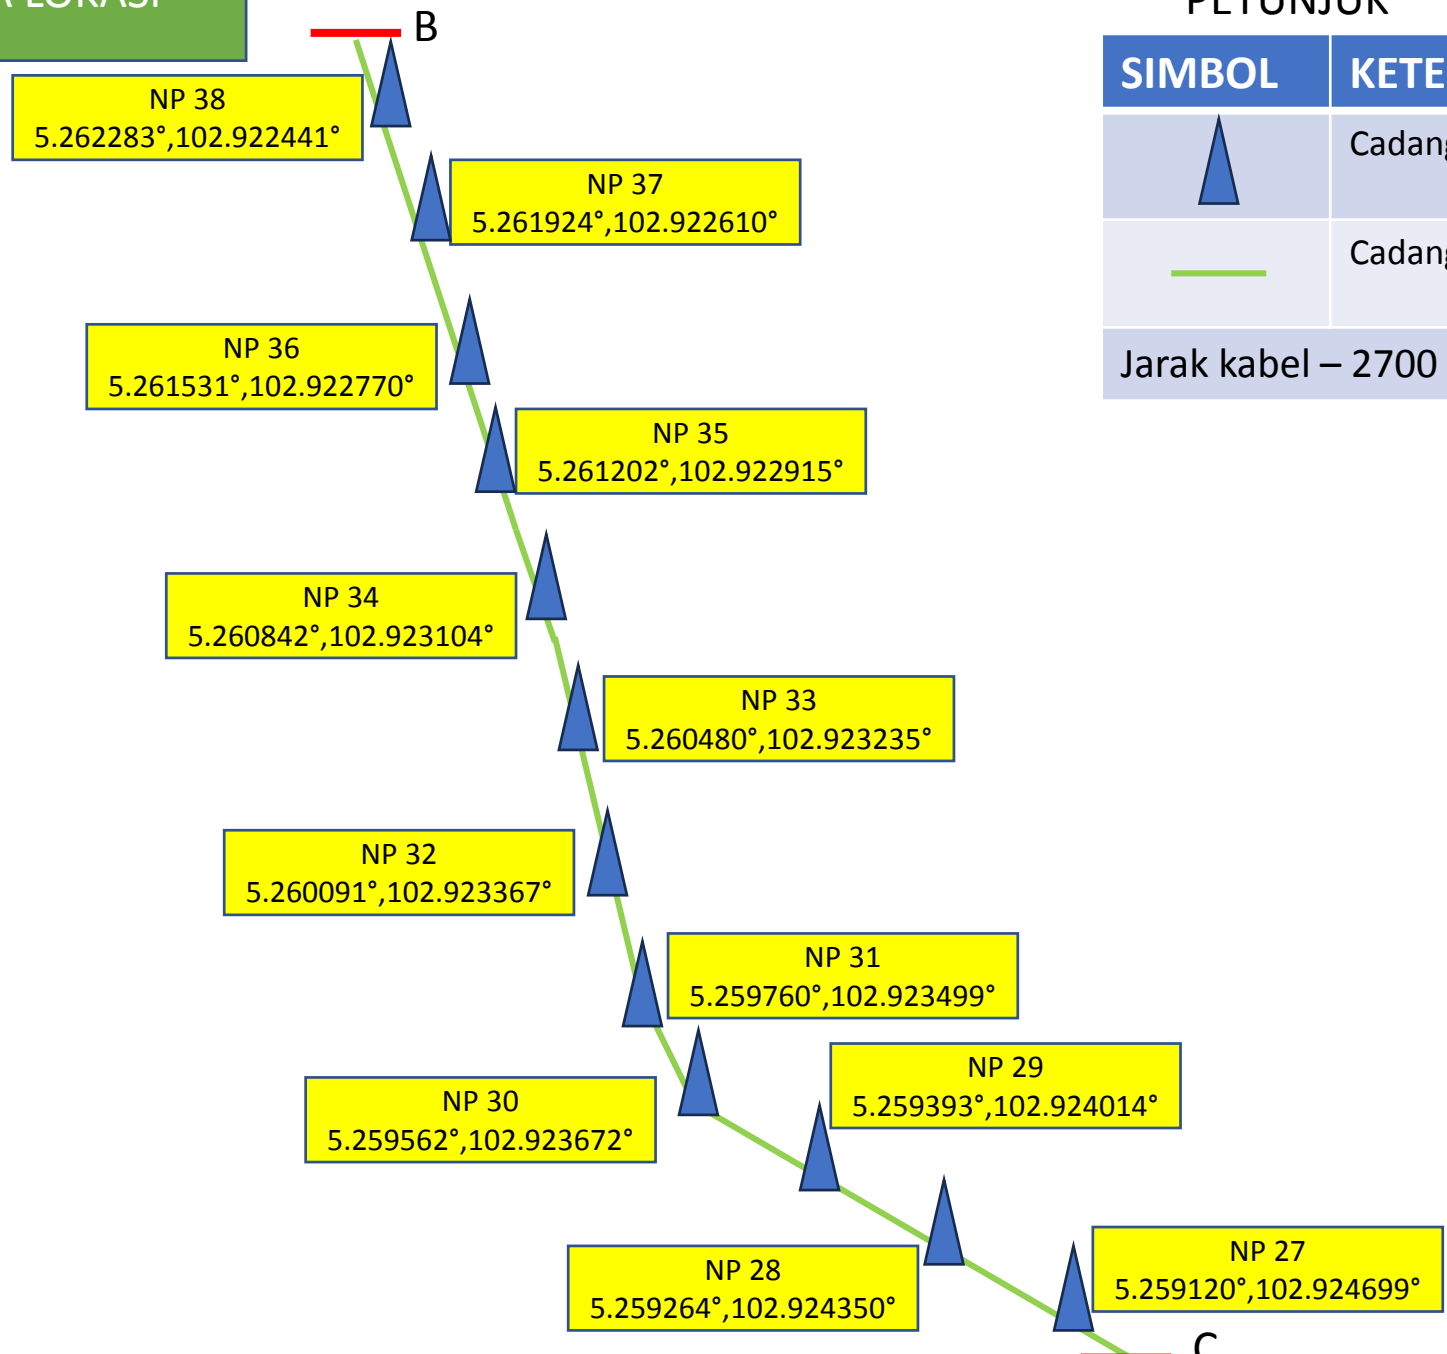

NEW POLE 54

NRP_FTTH_ADD_FDP_TOG_C005_PUSAT_KOMINUTI_DESA_SUNGAI LAS

PELAN PENANDA LOKASI

PETUNJUK

SIMBOL	KETERANGAN
	Cadangan tiang baru
	Cadangan cable optic 12C talian atas

Jarak kabel – 2700 meter

Disediakan Oleh

Ibrahim bin Ismail

Cop Syarikat

WAYCOM SDN BHD
199101003003 (214203-W)
Lot 7075, Kampung Laut
Pengadang Buloh, 21080
Kuala Terengganu, Terengganu

Legend

- 12C IB
- NEW POLE
- PUSH CORE

PELAN PENANDA LOKASI

PELAN PENANDA LOKASI

PETUNJUK

SIMBOL	KETERANGAN
	Cadangan tiang baru
	Cadangan cable optic 12C talian atas
Jarak kabel – 2700 meter	

Disediakan Oleh

Ibrahim bin Ismail

Cop Syarikat

WAYCOM SDN BHD
199101003003 (214203-W)
Lot 7075, Kampung Laut
Pengadang Buloh, 21080
Kuala Terengganu, Terengganu

PELAN PENANDA LOKASI

Legend

- 12C IB
- NEW POLE
- PUSH CORE

PELAN PENANDA LOKASI

PETUNJUK

SIMBOL	KETERANGAN
	Cadangan tiang baru
	Cadangan cable optic 12C talian atas
Jarak kabel – 2700 meter	

Disediakan Oleh