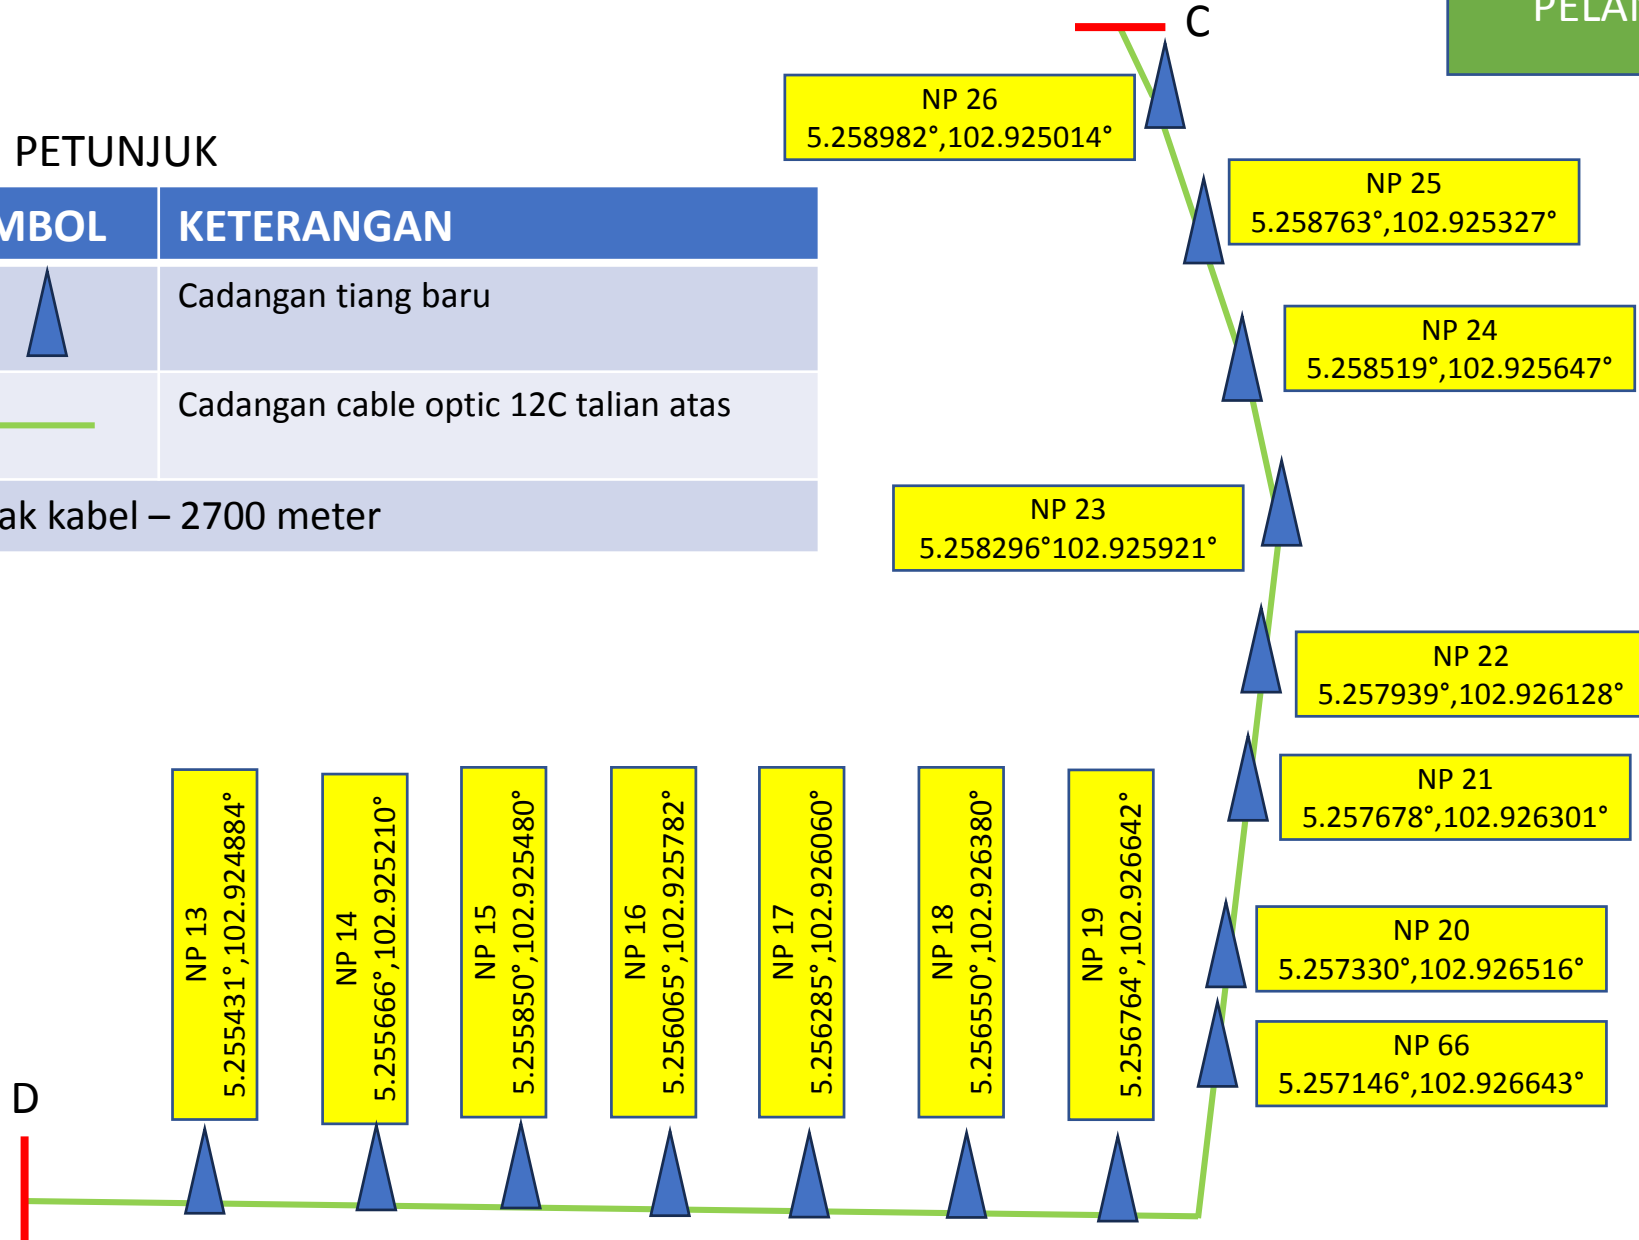

PELAN PENANDA LOKASI

PETUNJUK

SIMBOL	KETERANGAN
	Cadangan tiang baru
	Cadangan cable optic 12C talian atas
Jarak kabel – 2700 meter	

Disediakan Oleh

Ibrahim bin Ismail

Cop Syarikat

WAYCOM SDN BHD
199101003003 (214203-W)
Lot 7075, Kampung Laut
Pengadang Buloh, 21080
Kuala Terengganu, Terengganu

PELAN PENANDA LOKASI

Legend

- 12C IB
- NEW POLE
- PUSH CORE

PELAN PENANDA LOKASI

PETUNJUK

SIMBOL	KETERANGAN
	Cadangan tiang baru
	Cadangan cable optic 12C talian atas
Jarak kabel – 2700 meter	

Disediakan Oleh

Ibrahim bin Ismail

Cop Syarikat

WAYCOM SDN BHD
 199101003003 (214203-W)
 Lot 7075, Kampung Laut
 Pengadang Buloh, 21080
 Kuala Terengganu, Terengganu

PELAN PENANDA LOKASI

Legend

- 12C IB
- NEW POLE
- PUSH CORE

PETUNJUK

SIMBOL	KETERANGAN
	Cadangan tiang baru
	Cadangan cable optic 12C talian atas

Jarak kabel – 2700 meter

PELAN PENANDA LOKASI

Disediakan Oleh

Ibrahim bin Ismail

Cop Syarikat

WAYCOM SDN BHD
199101003893 (214203-W)
Lot 7075, Kampung Laut
Pengadang Buloh, 21080
Kuala Terengganu, Terengganu