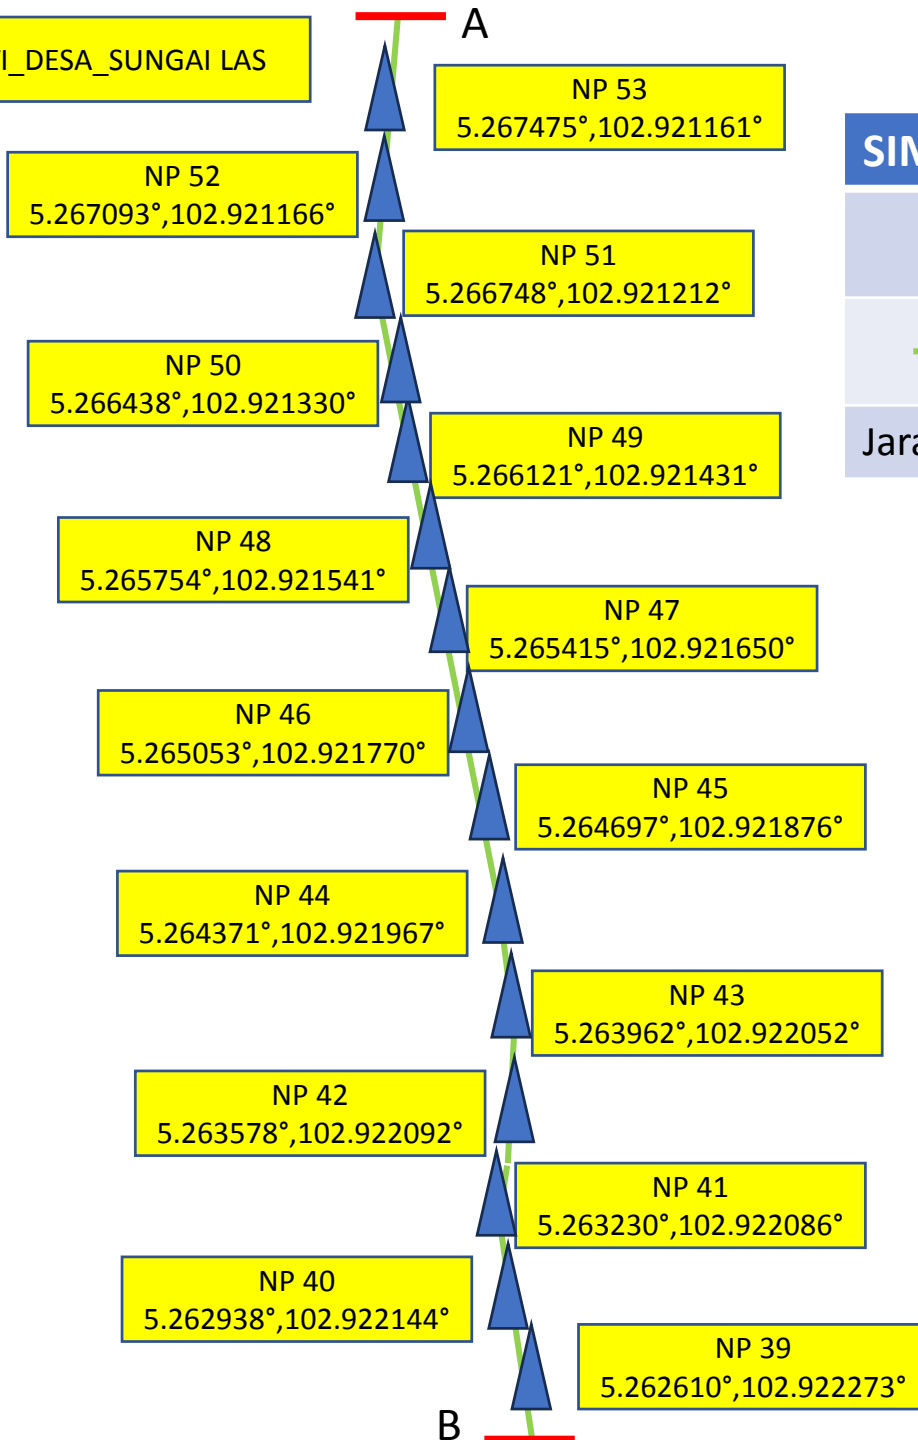

NEW POLE 62

NP 62
5.270203°,102.920195°

NP 61
5.270005°,102.920449°

NP 60
5.269792°,102.920704°

NEW POLE 60

NP 59
5.269544°,102.920876°

NEW POLE 59

NP 58
5.269223°,102.921009°

NEW POLE 58

NP 57
5.268928°,102.921084°

NEW POLE 57

NP 56
5.268537°,102.921097°

NEW POLE 56

NP 55
5.268255°,102.921127°

NEW POLE 55

NP 54
5.267918°,102.921157°

NEW POLE 54

NRP_FTTH_ADD_FDP_TOG_C005_PUSAT_KOMINUTI_DESA_SUNGAI LAS

PELAN PENANDA LOKASI

PETUNJUK

SIMBOL	KETERANGAN
	Cadangan tiang baru
	Cadangan cable optic 12C talian atas

Jarak kabel – 2700 meter

Disediakan Oleh