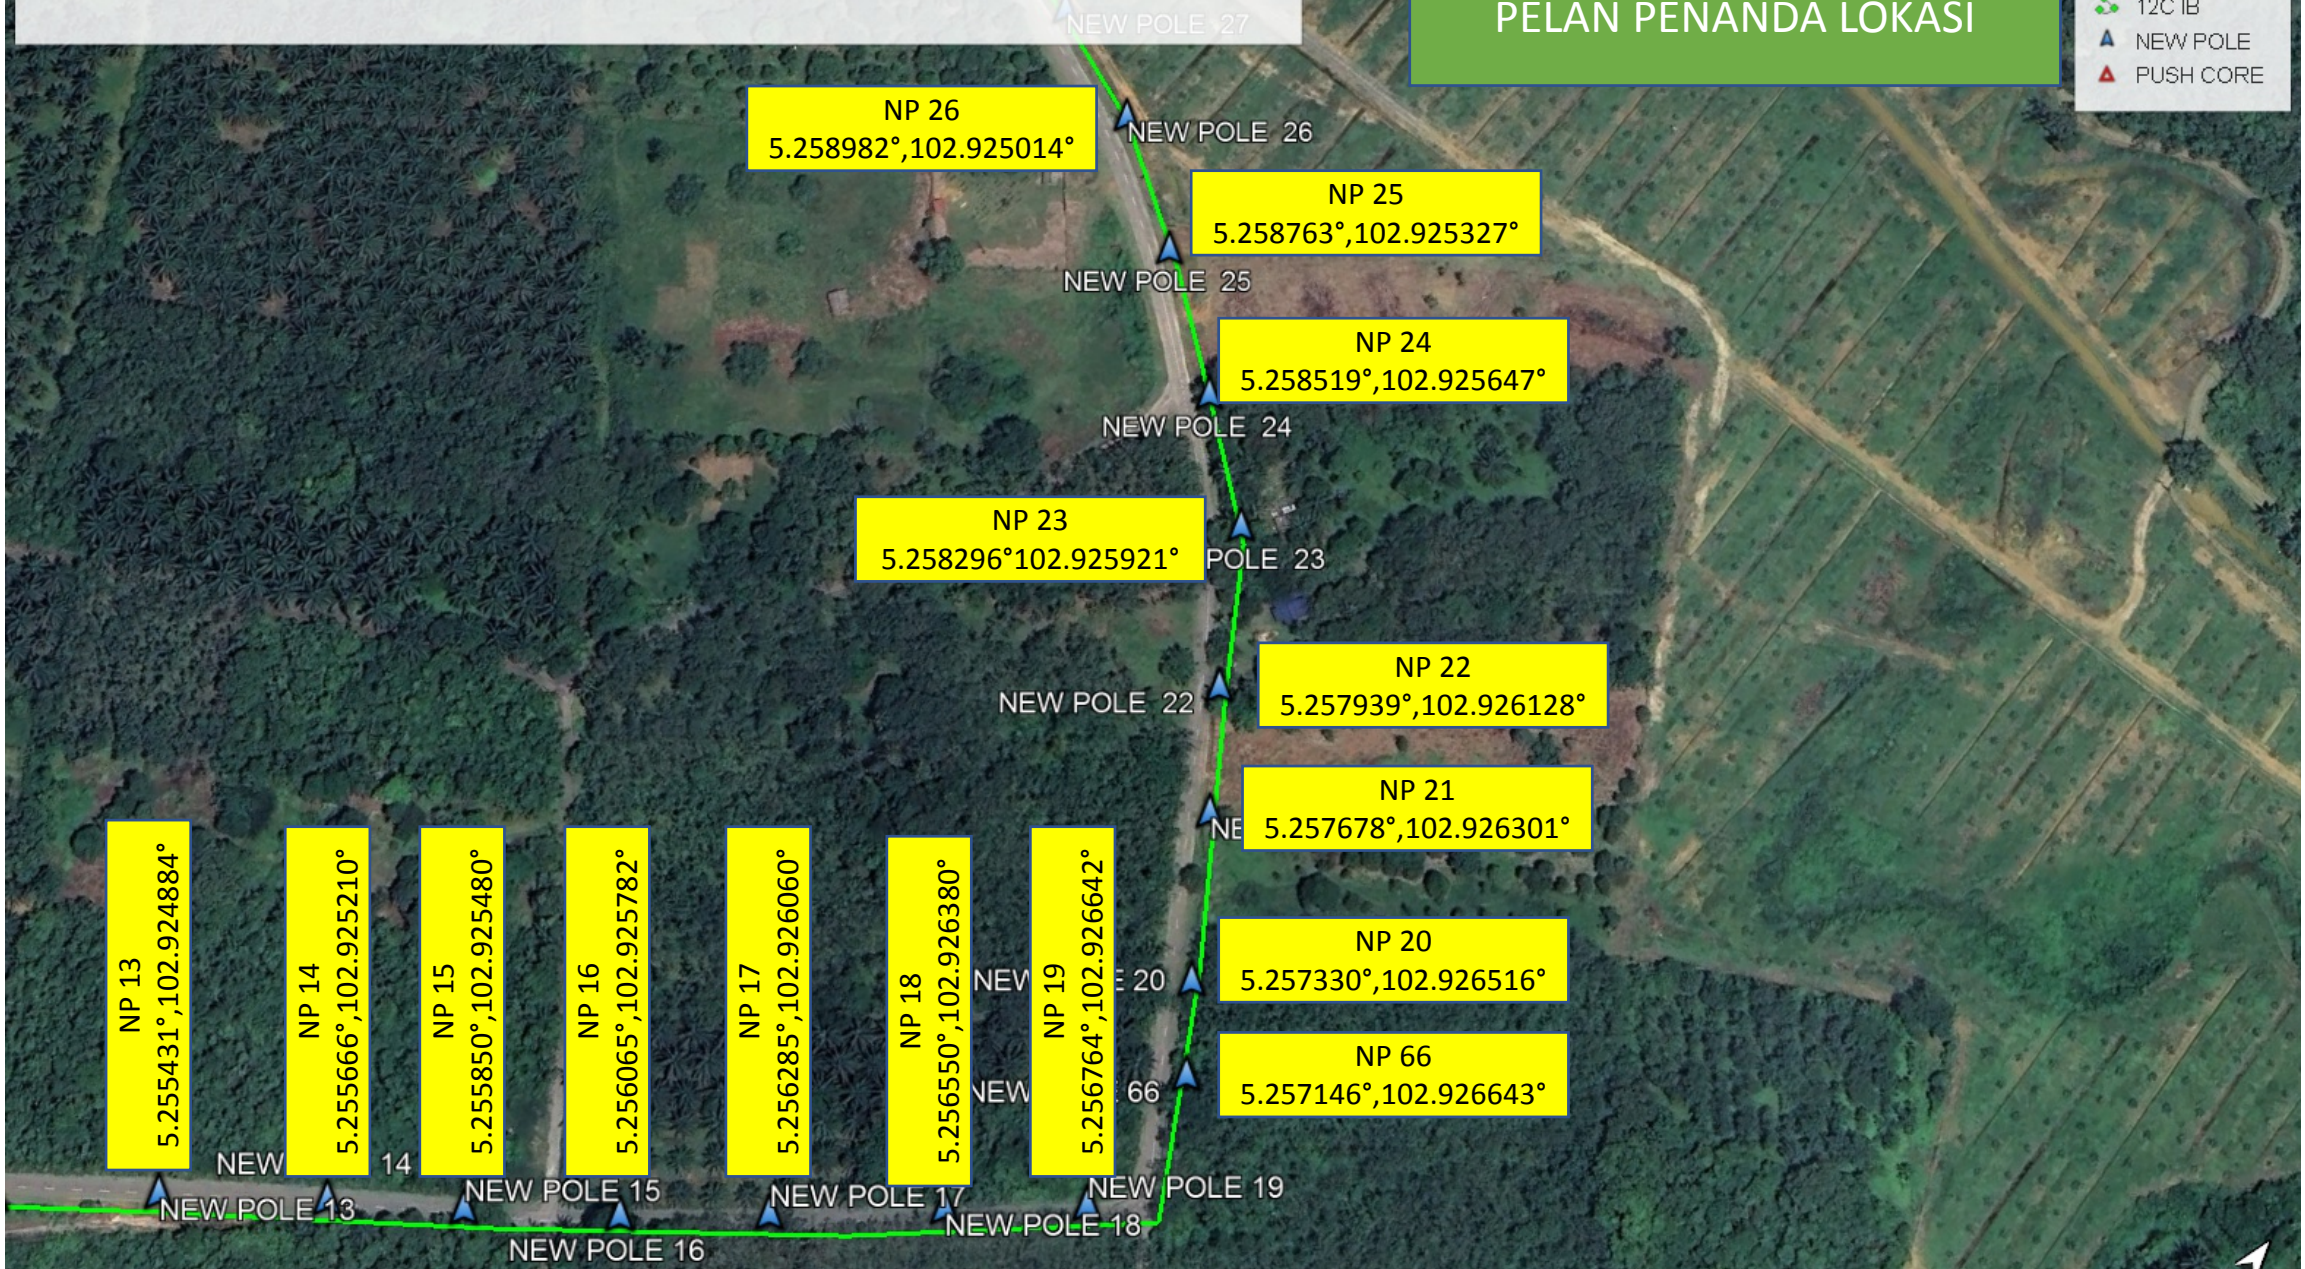

PELAN PENANDA LOKASI

Legend

- 12C IB
- NEW POLE
- PUSH CORE

PELAN PENANDA LOKASI

PETUNJUK

SIMBOL	KETERANGAN
	Cadangan tiang baru
	Cadangan cable optic 12C talian atas
Jarak kabel – 2700 meter	

Disediakan Oleh

Ibrahim bin Ismail

Cop Syarikat

WAYCOM SDN BHD
 199101003003 (214203-W)
 Lot 7075, Kampung Laut
 Pengadang Buloh, 21080
 Kuala Terengganu, Terengganu

PELAN PENANDA LOKASI

Legend

- 12C IB
- NEW POLE
- PUSH CORE

PETUNJUK

SIMBOL	KETERANGAN
	Cadangan tiang baru
	Cadangan cable optic 12C talian atas

Jarak kabel – 2700 meter

PELAN PENANDA LOKASI

Disediakan Oleh

Ibrahim bin Ismail

Cop Syarikat

WAYCOM SDN BHD
199101003893 (214203-W)
Lot 7075, Kampung Laut
Pengadang Buloh, 21080
Kuala Terengganu, Terengganu