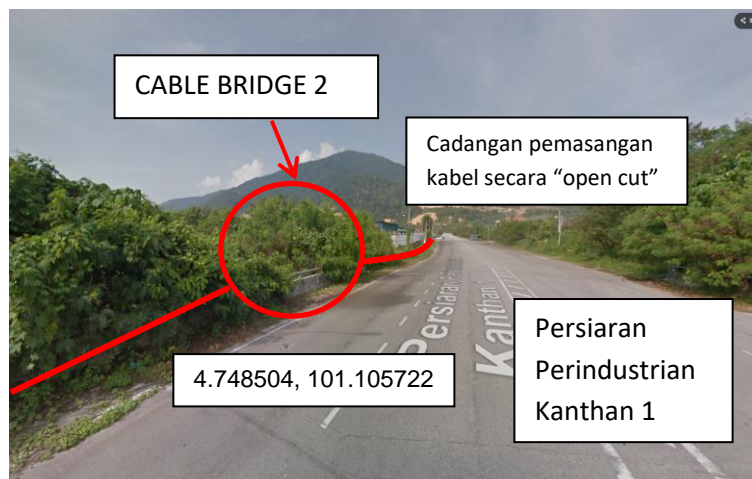

Gambar Lokasi

1) Lokasi mula Jalan Majlis (MBI) – Kabel dari PPU KANTHAN dan PE NORMAX

2)

3)

4)

5)

6)

7)