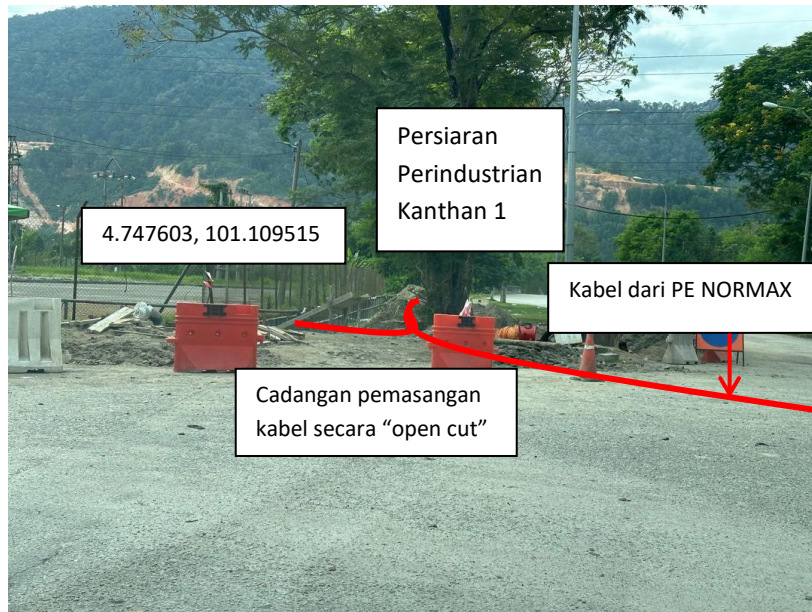

Gambar Lokasi

1) Lokasi mula Jalan Majlis (MBI) – Kabel dari PPU KANTHAN dan PE NORMAX

2)

3)

4)

5)

6)

7)