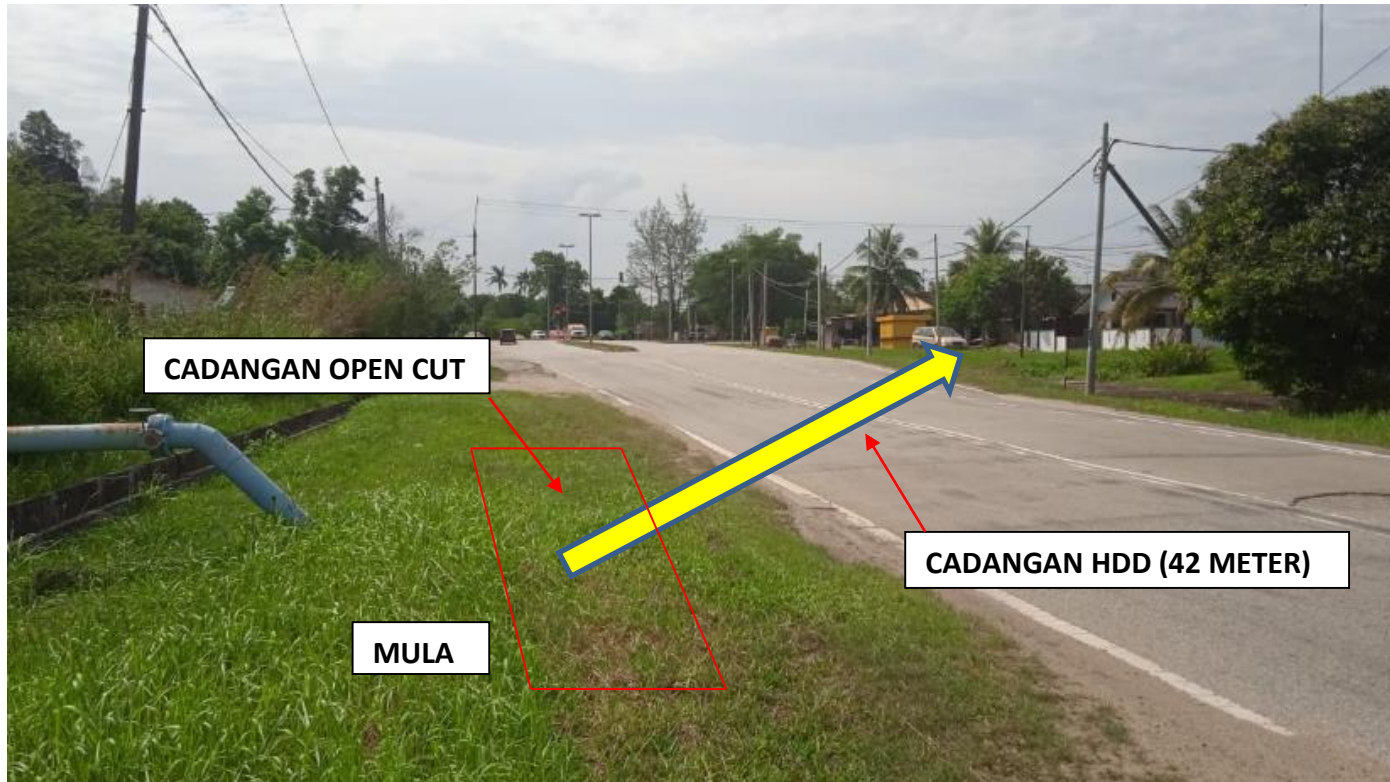

PETA PENANDAAN LOKASI

CADANGAN HDD PIPE 84 METER
CADANGAN KOREK GALI/ OPEN CUT 353 METER
CADANGAN GI PIPE 6 METER

— HDD PIPE
— KOREK GALI/OPEN CUT
— GI PIPE

GAMBAR LOKASI

CADANGAN HDD (42 METER)

CADANGAN OPEN CUT

CADANGAN OPEN CUT **353 METER** PANJANG KESELURUHAN
CADANGAN HDD **84 METER**
CADANGAN GI PAIP **6 METER**