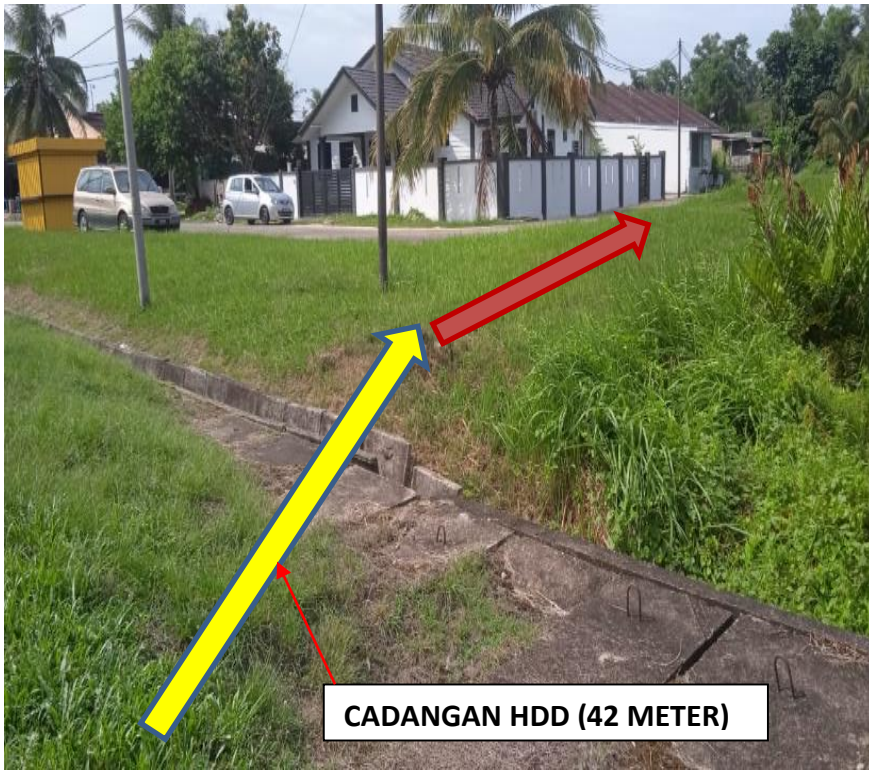

PETA PENANDAAN LOKASI

CADANGAN HDD PIPE 84 METER
CADANGAN KOREK GALI/ OPEN CUT 353 METER
CADANGAN GI PIPE 6 METER

— HDD PIPE
— KOREK GALI/OPEN CUT
— GI PIPE

GAMBAR LOKASI

CADANGAN HDD (42 METER)

CADANGAN OPEN CUT

CADANGAN OPEN CUT **353 METER** PANJANG KESELURUHAN
CADANGAN HDD **84 METER**
CADANGAN GI PAIP **6 METER**