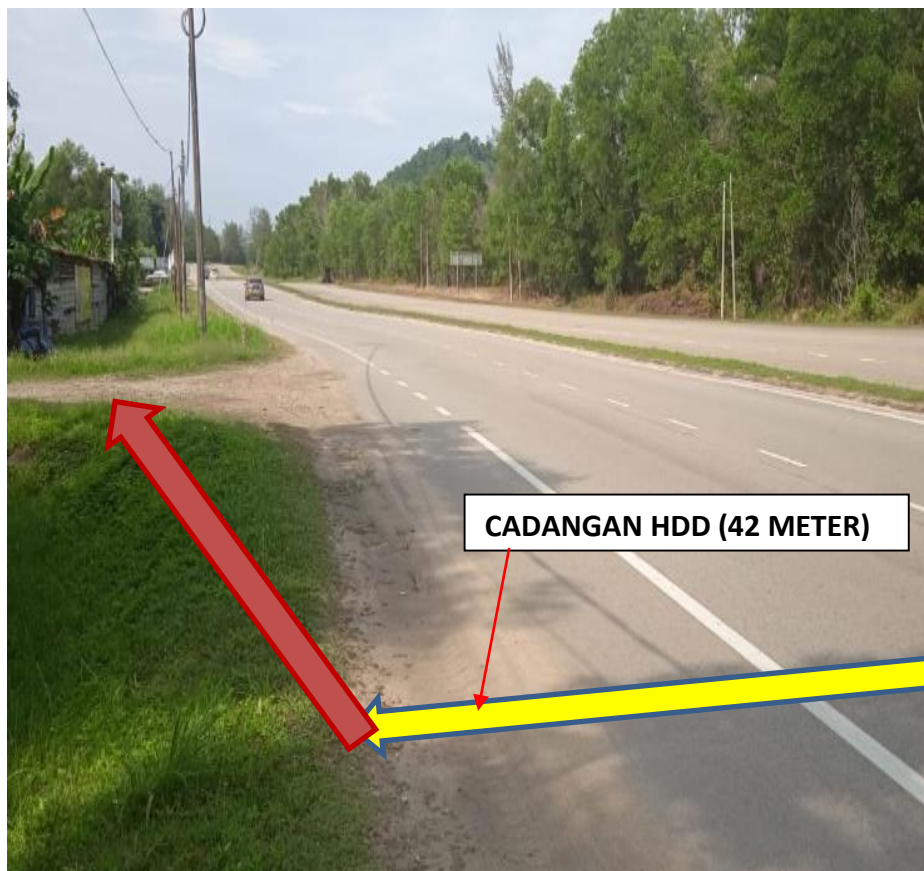

PETA PENANDAAN LOKASI

CADANGAN HDD PIPE 84 METER
CADANGAN KOREK GALI/ OPEN CUT 353 METER
CADANGAN GI PIPE 6 METER

— HDD PIPE
— KOREK GALI/OPEN CUT
— GI PIPE

GAMBAR LOKASI

CADANGAN HDD (42 METER)

CADANGAN OPEN CUT

CADANGAN OPEN CUT **353 METER** PANJANG KESELURUHAN
CADANGAN HDD **84 METER**
CADANGAN GI PAIP **6 METER**