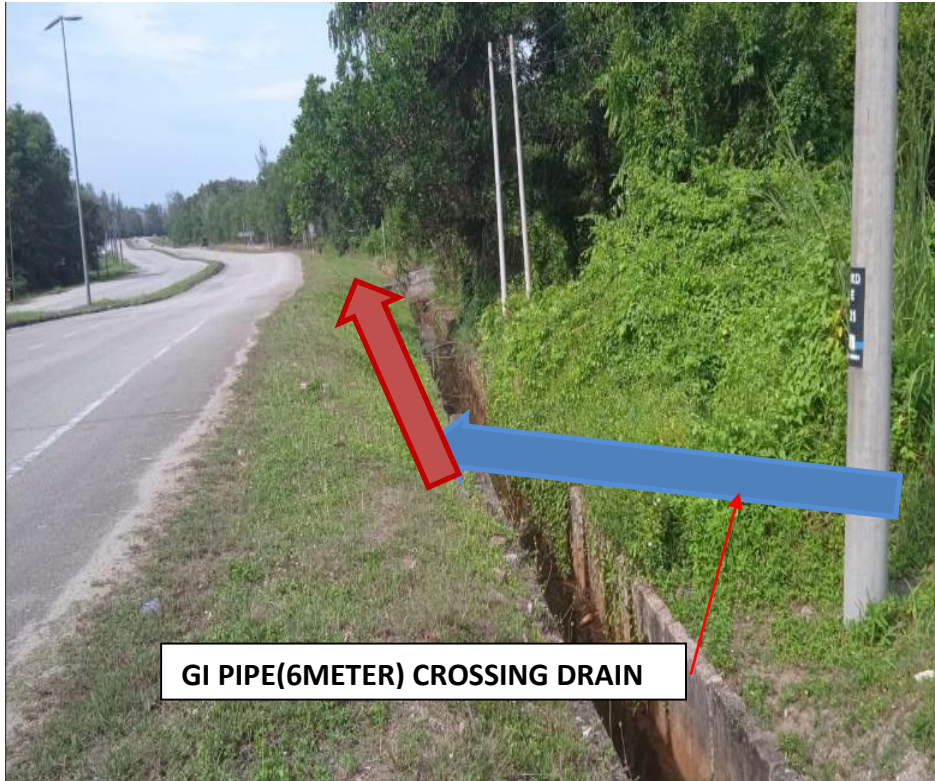

PETA PENANDAAN LOKASI

CADANGAN HDD PIPE 84 METER
CADANGAN KOREK GALI/ OPEN CUT 353 METER
CADANGAN GI PIPE 6 METER

— HDD PIPE
— KOREK GALI/OPEN CUT
— GI PIPE

GAMBAR LOKASI

CADANGAN HDD (42 METER)

CADANGAN OPEN CUT

CADANGAN OPEN CUT **353 METER** PANJANG KESELURUHAN
CADANGAN HDD **84 METER**
CADANGAN GI PAIP **6 METER**