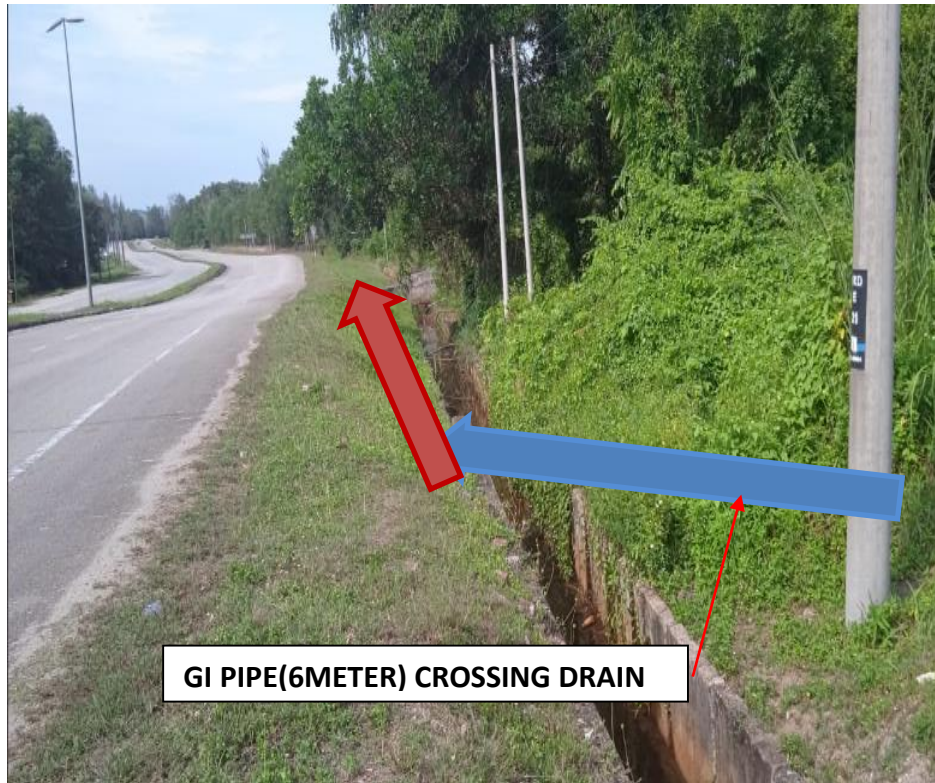

GAMBAR LOKASI

CADANGAN OPEN CUT

MULA

CADANGAN HDD (42 METER)

CADANGAN HDD (42 METER)

CADANGAN OPEN CUT

CADANGAN HDD (42 METER)

CADANGAN OPEN CUT **135 METER** PANJANG KESELURUHAN
CADANGAN HDD **84 METER**
CADANGAN GI PAIP **6 METER**