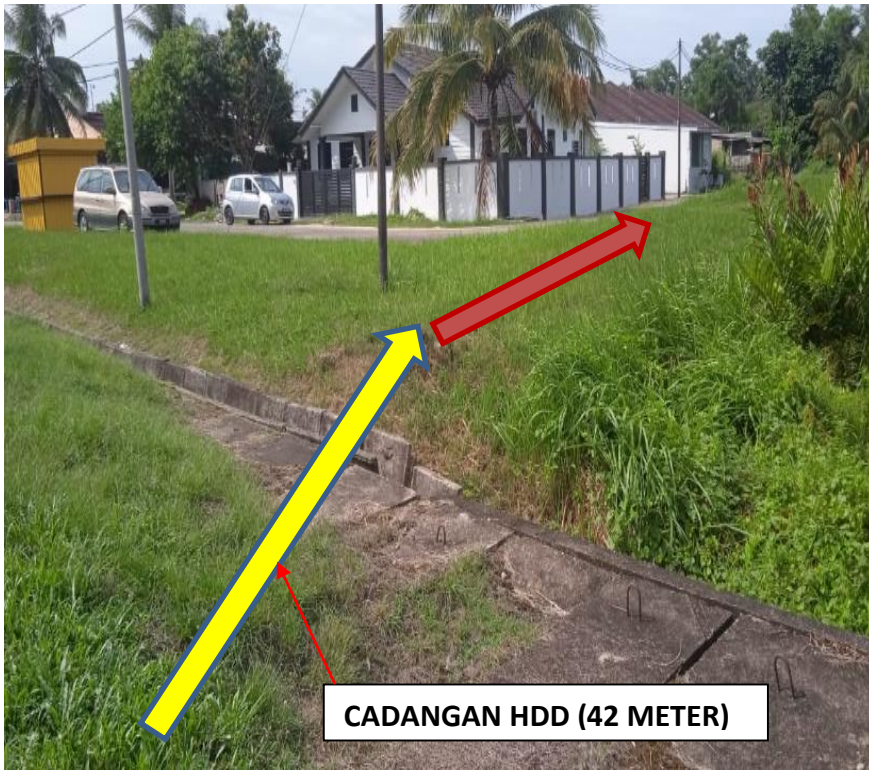

GAMBAR LOKASI

CADANGAN OPEN CUT

MULA

CADANGAN HDD (42 METER)

CADANGAN HDD (42 METER)

CADANGAN OPEN CUT

CADANGAN HDD (42 METER)

CADANGAN OPEN CUT **135 METER** PANJANG KESELURUHAN
CADANGAN HDD **84 METER**
CADANGAN GI PAIP **6 METER**