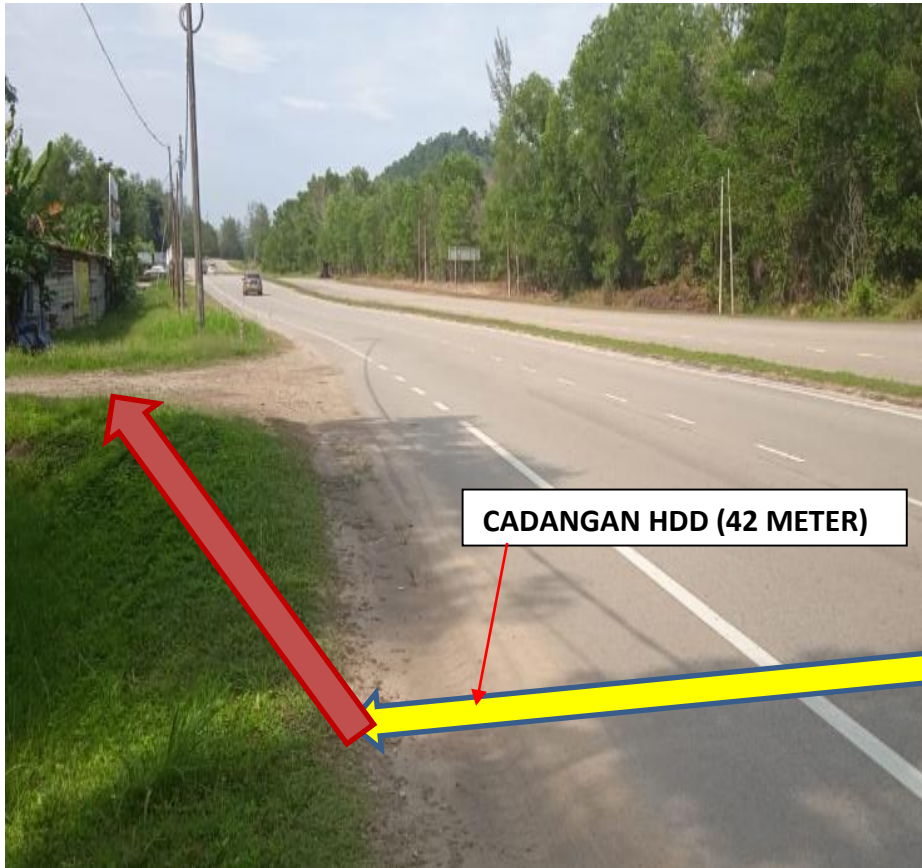

GAMBAR LOKASI

CADANGAN OPEN CUT

MULA

CADANGAN HDD (42 METER)

CADANGAN HDD (42 METER)

CADANGAN OPEN CUT

CADANGAN HDD (42 METER)

CADANGAN OPEN CUT **135 METER** PANJANG KESELURUHAN
CADANGAN HDD **84 METER**
CADANGAN GI PAIP **6 METER**