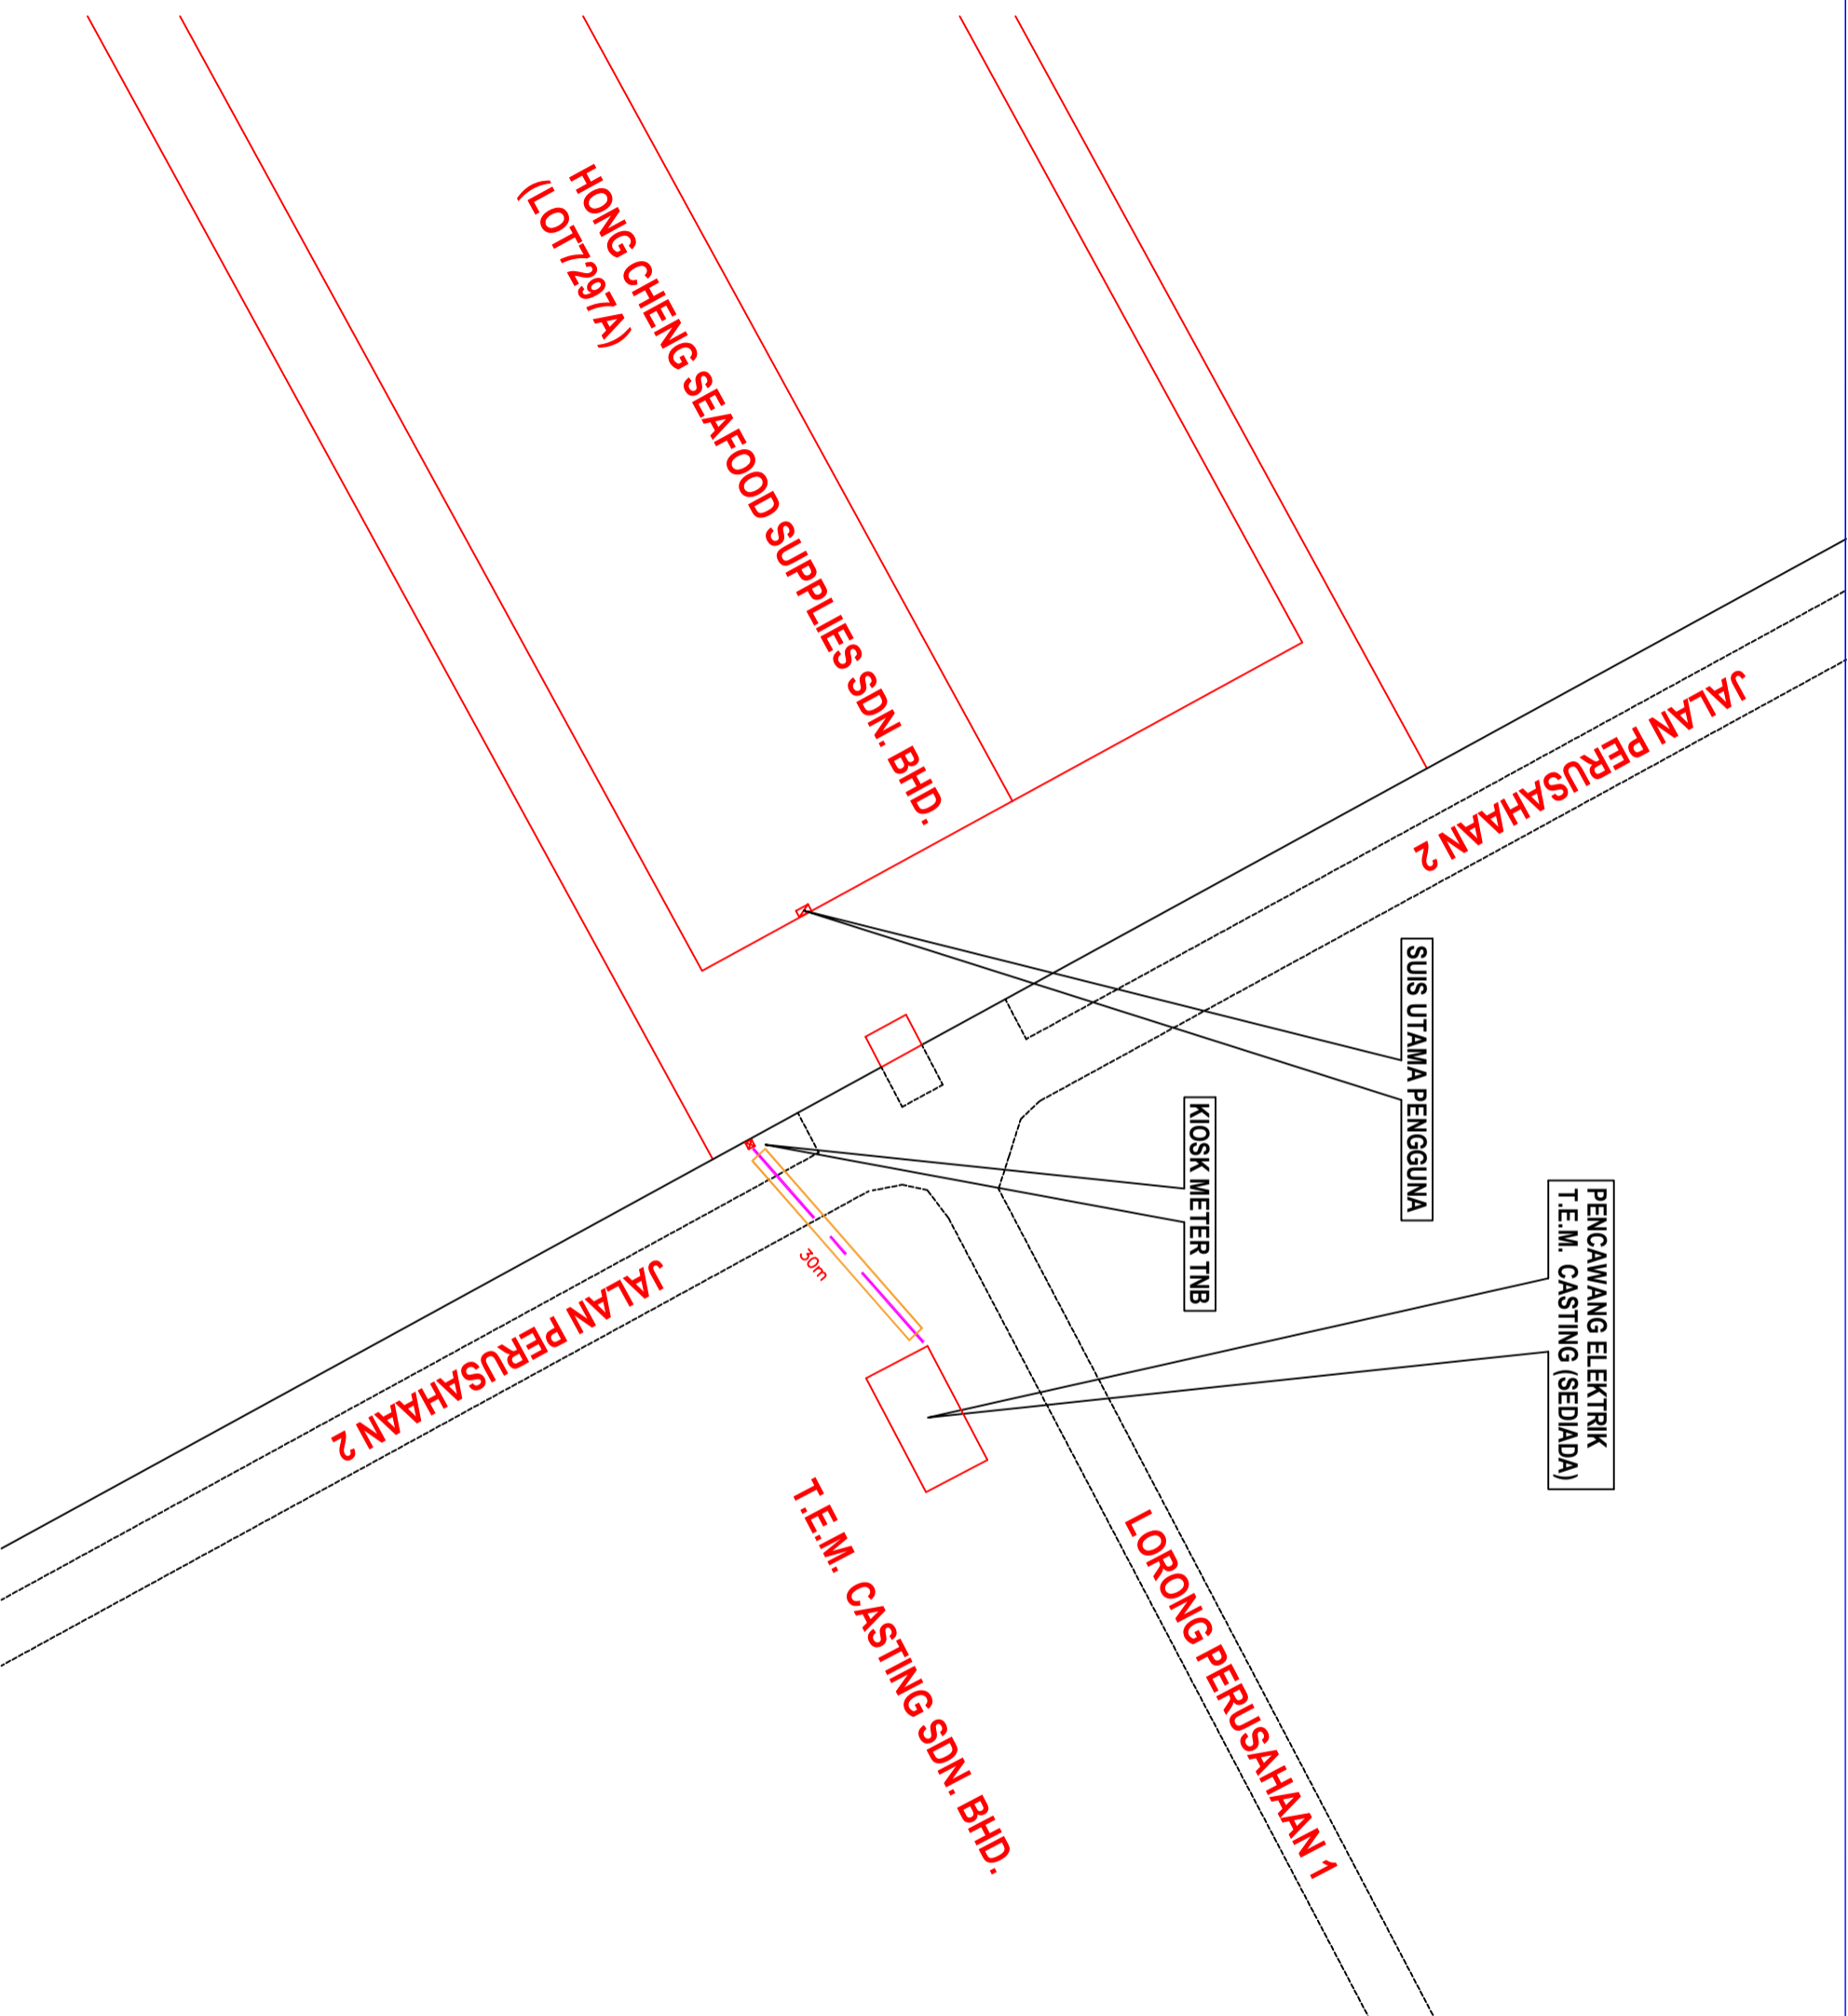

**PELAN LOKASITAPAK**  
SKALA: 1:1000

PENCAWANG ELEKTRIK  
T.E.M. CASTING (SEDIADA)

SUIS UTAMA PENGGUNA

KIOSK METER TNB

LORONG PERUSAHAAN 1

T.E.M. CASTING SDN. BHD.

HONG CHENG SEAFOOD SUPPLIES SDN. BHD.  
(LOT7297A)

JALAN PERUSAHAAN 2

JALAN PERUSAHAAN 2

**TAJUK PROJEK :**

BEKALAN ELEKTRIK KE LOT 7297, JALAN PERUSAHAAN,  
KAWASAN PERINDUSTRIAN, BAGI TETUAN HONG CHENG  
SEAFOOD SUPPLIES SDN BHD

**NEGERI :**

PERAK DARUL RIDZUAN

**KAWASAN :**

SEF (6224)

**NO. PROJEK :**

12000150691

**KELUARAN PERTAMA**

**DILUKIS OLEH :** MUHD FAIROZ AMINI

**DISEMAK OLEH :** ROSLINA GHAZALI

**DILULUSKAN OLEH :** MOHD SAHAFFIZUL