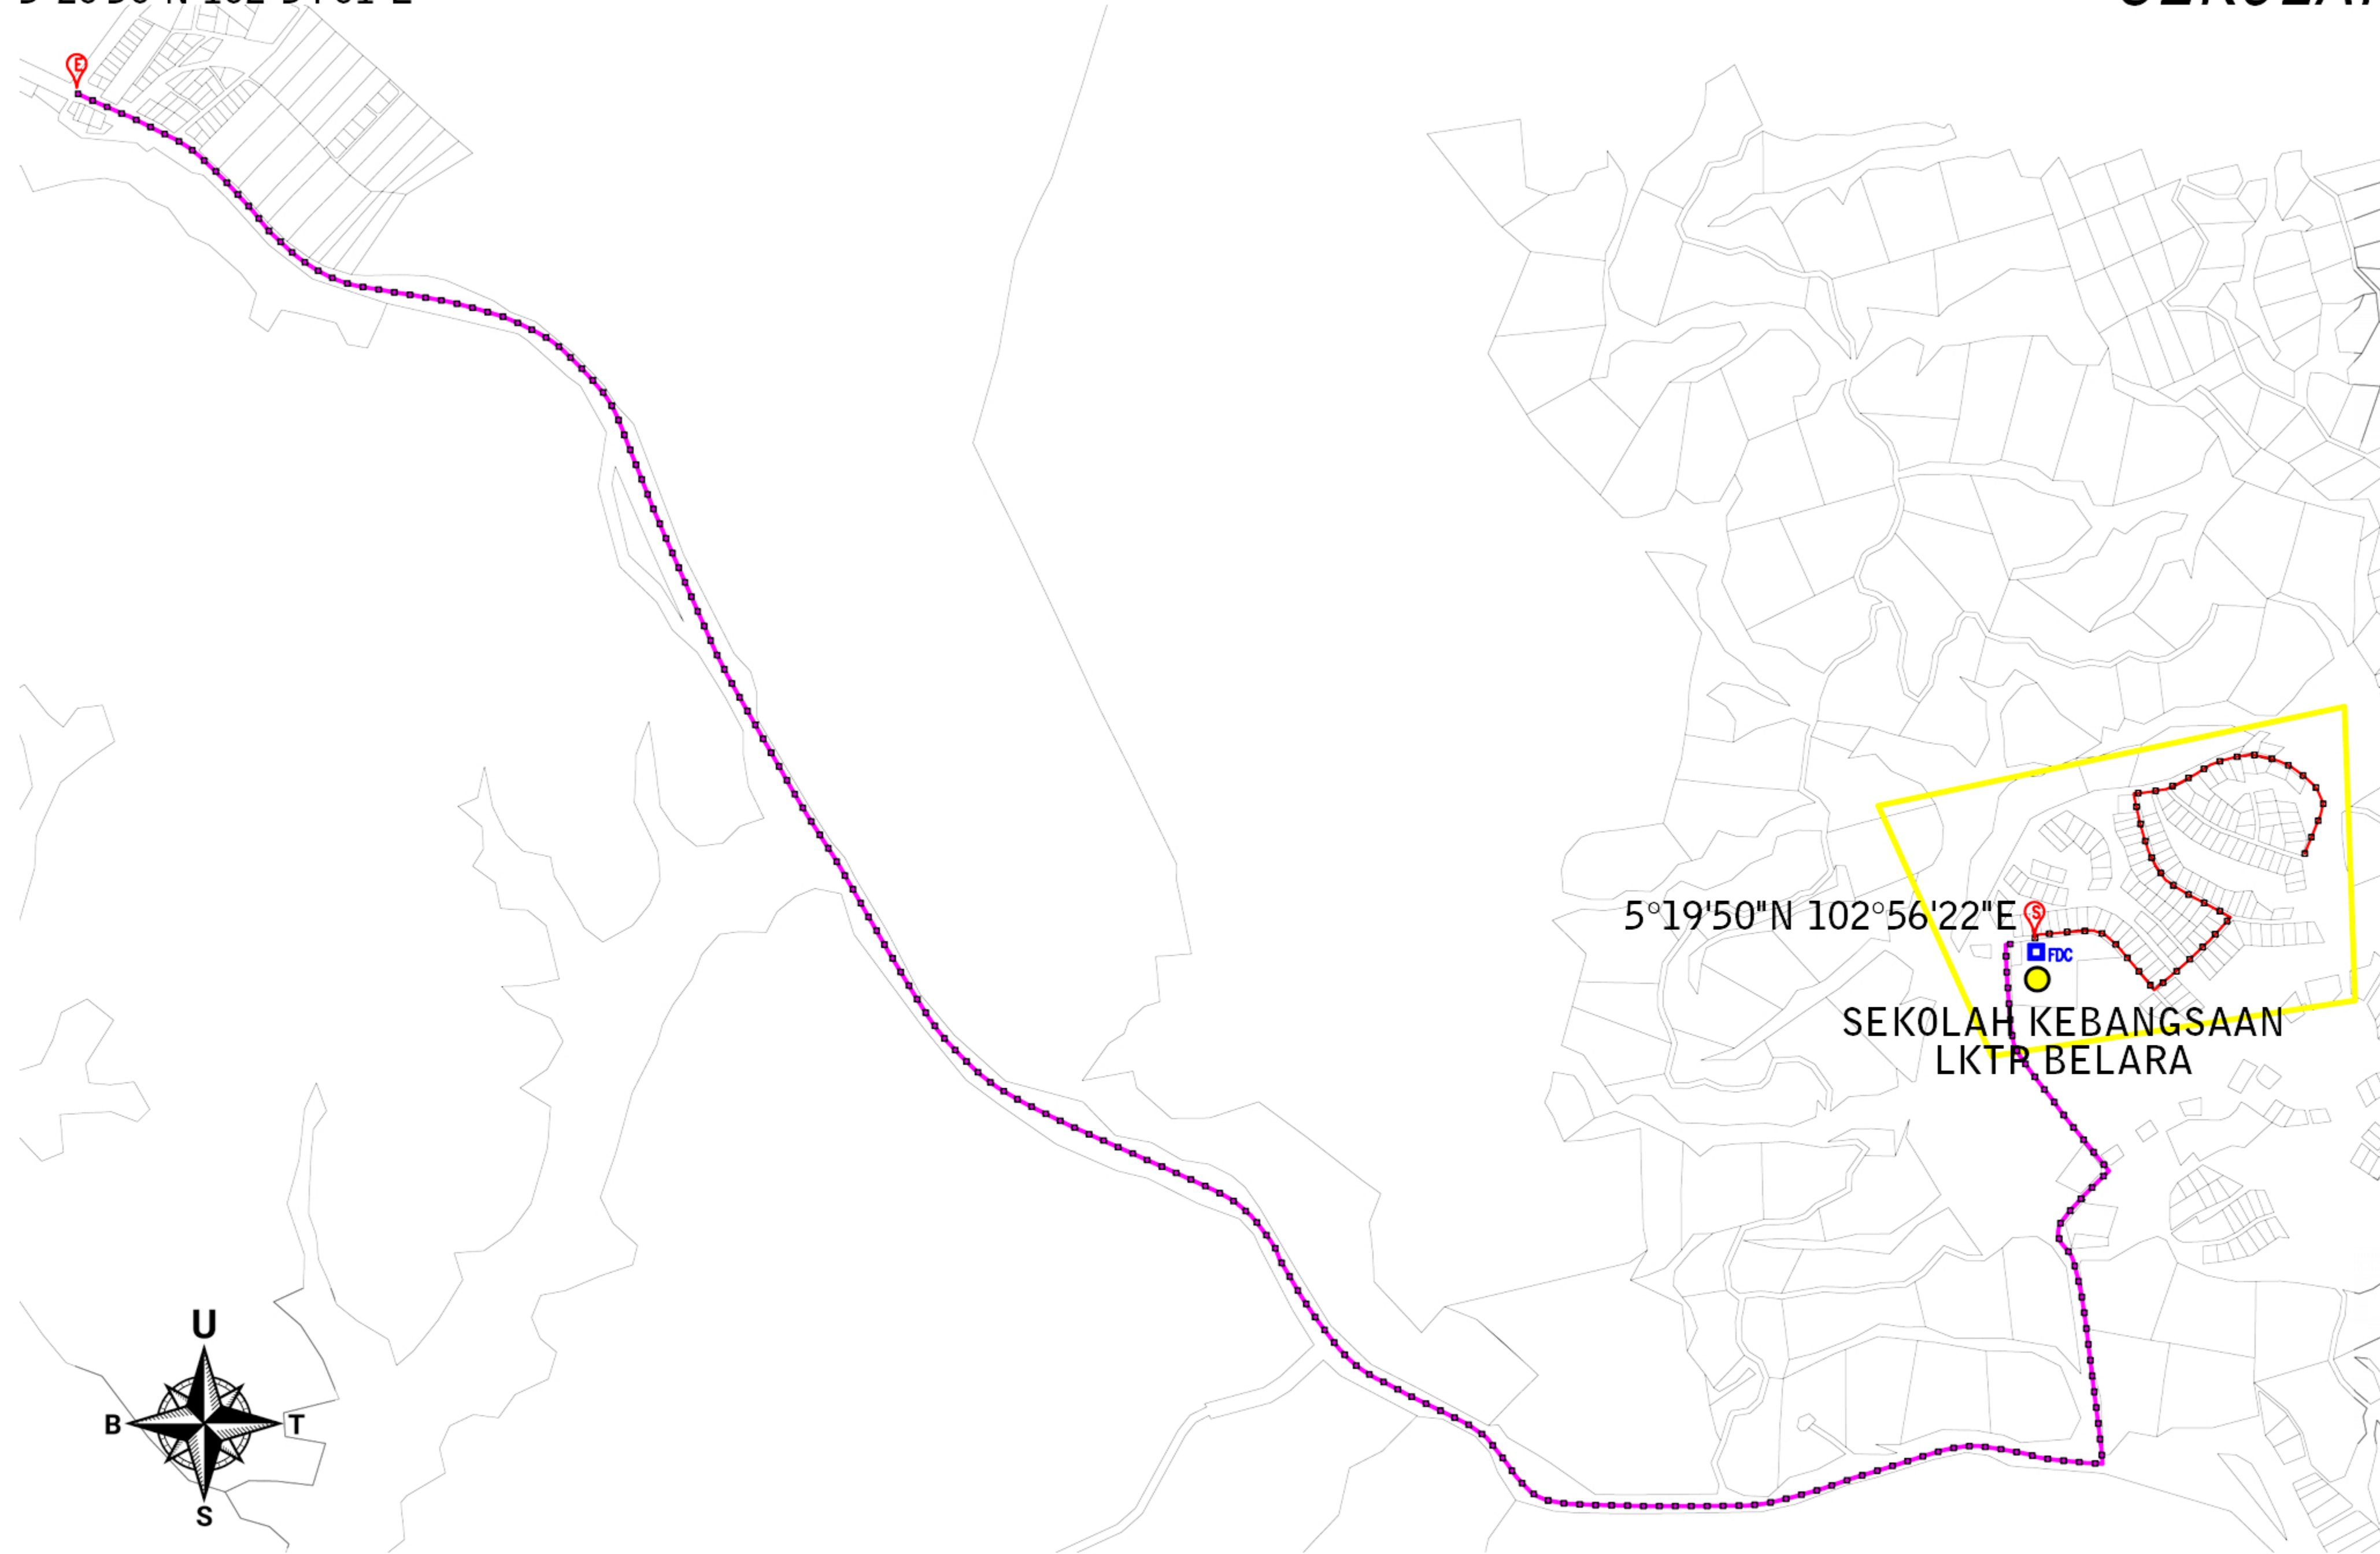

5°20'50"N 102°54'01"E

(DAERAH KUALA NERUS)  
**SEKOLAH KEBANGSAAN LKTP BELARA**

-  - total length = 1434.24m  
 - post = 40 nos  
 - distance post = 35m
  -  - total length = 7255m  
 - post = 207 nos  
 - distance post = 35m
- TOTAL POST = 247 NOS**

5°19'50"N 102°56'22"E

SEKOLAH KEBANGSAAN  
 LKTP BELARA

**LEGEND :**

-  - GPON CABLE
-  - BACKHAUL CABLE
-  - FIBRE DISTRIBUTION CABINET
-  - START
-  - END
-  - SCHOOL

**SITE PLAN**

DRAWN BY: Potyar	CLUSTER NAME : KUALA NERUS	ENDORSE BY:	KORIDOR UTILITI TEKNOLOGI TERENGGANU (Pelan Infrastruktur Utiliti)	NOTE:  AHMAD FARID BIN MOHAMAD Managing Director AZIMAT TELCO SDN BHD (1367371-U)	SHEET				
						CHKD BY:		PROJECT TITLE: PERMOHONAN HAK AKSES CADANGAN LALUAN FIBER OPTIK & PENANAMAN TIANG BAGI PERMOHONAN IZIN LALU UNTUK PROJEK PENYEDIAAN DAN PENYELENGGARAAN POINT OF PRESENCE (POP) HUB INFRASTRUKTUR GENTIAN OPTIK BERHAMPIRAN DENGAN SEKOLAH, KAW. PERINDUSTRIAN, PREMIS KERAJAAN DAN KOMUNITI SEKITARNYA OLEH KEMENTERIAN KOMUNIKASI DAN MULTIMEDIA (K-KOM)	09-13
						DATE: DEC 2024	STATE: TERENGGANU		
						DWG. NO.: NA/YAR/24/11	SCALE: NOT TO SCALE		
	VERSION: 1								