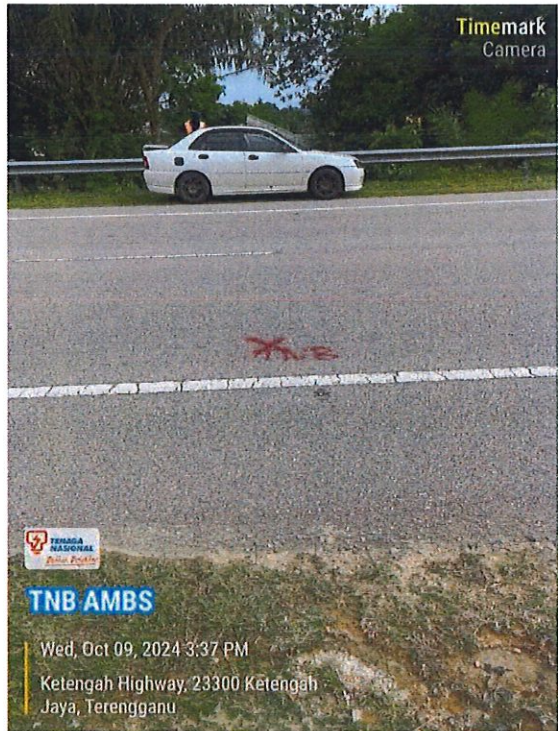

TEMPAT KEROSAKAN KABEL

LOKASI KEROSAKAN KABEL VOLTAN TINGGI DI JALAN KETENGAH JAYA