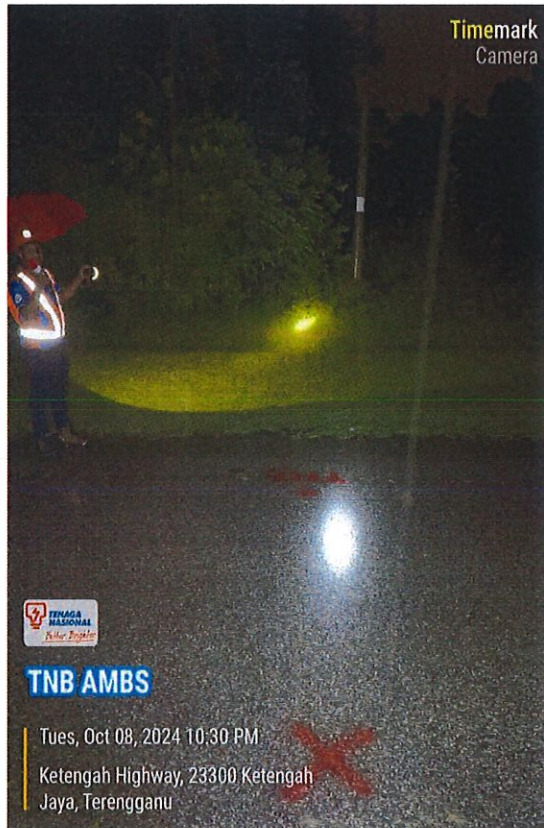

TEMPAT KEROSAKAN KABEL

LOKASI KEROSAKAN KABEL VOLTAN TINGGI DI JALAN KETENGAH JAYA