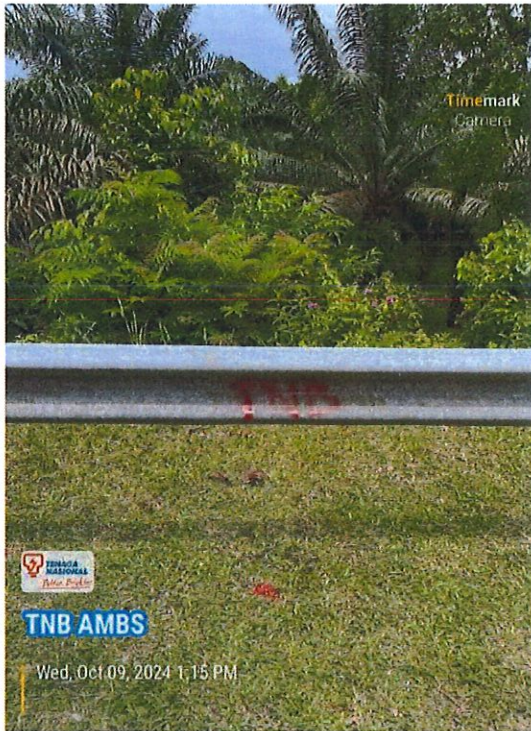

TEMPAT KEROSAKAN KABEL

LOKASI KEROSAKAN KABEL VOLTAN TINGGI DI JALAN KETENGAH JAYA