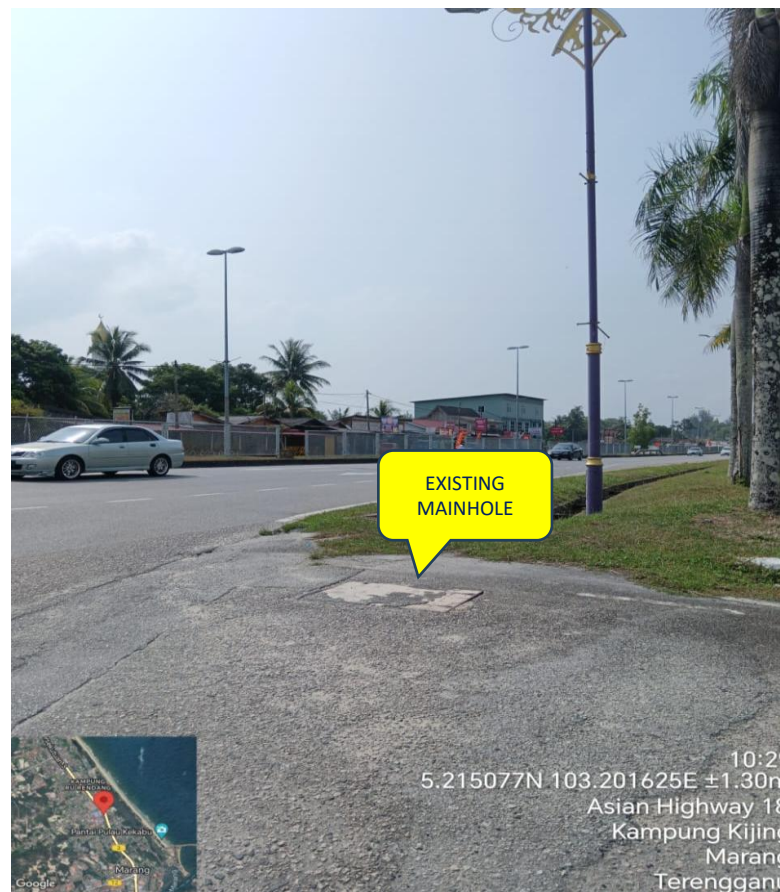

**NRP FOC MA_FXX NID KEMENTERIAN
KOMUNIKASI (NG999) – IPD MARANG
TMEA/250049**

WUHAN FIBERHOME INTERNATIONAL (M) SDN BHD

GAMBAR LOKASI

MH 1

MH 2

GAMBAR LOKASI

MH 3

MH 4

GAMBAR LOKASI

MH 5