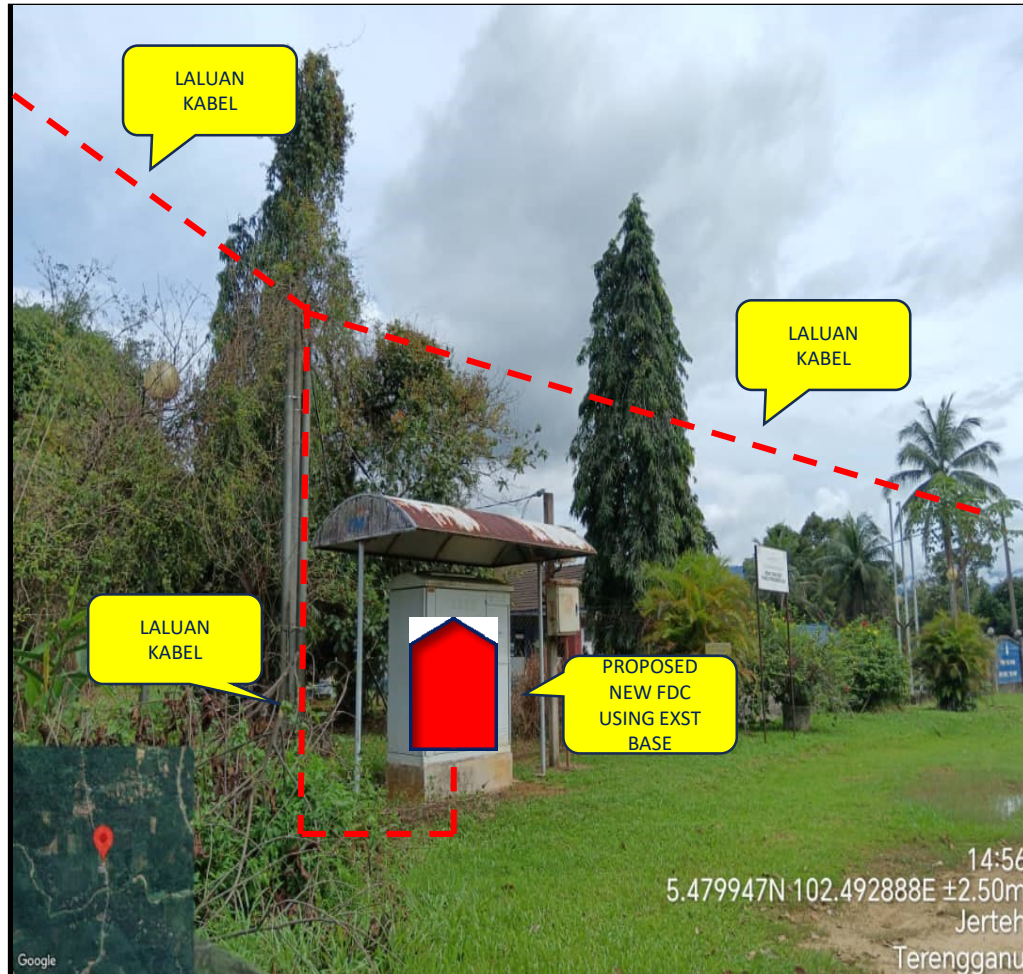

GAMBAR LOKASI