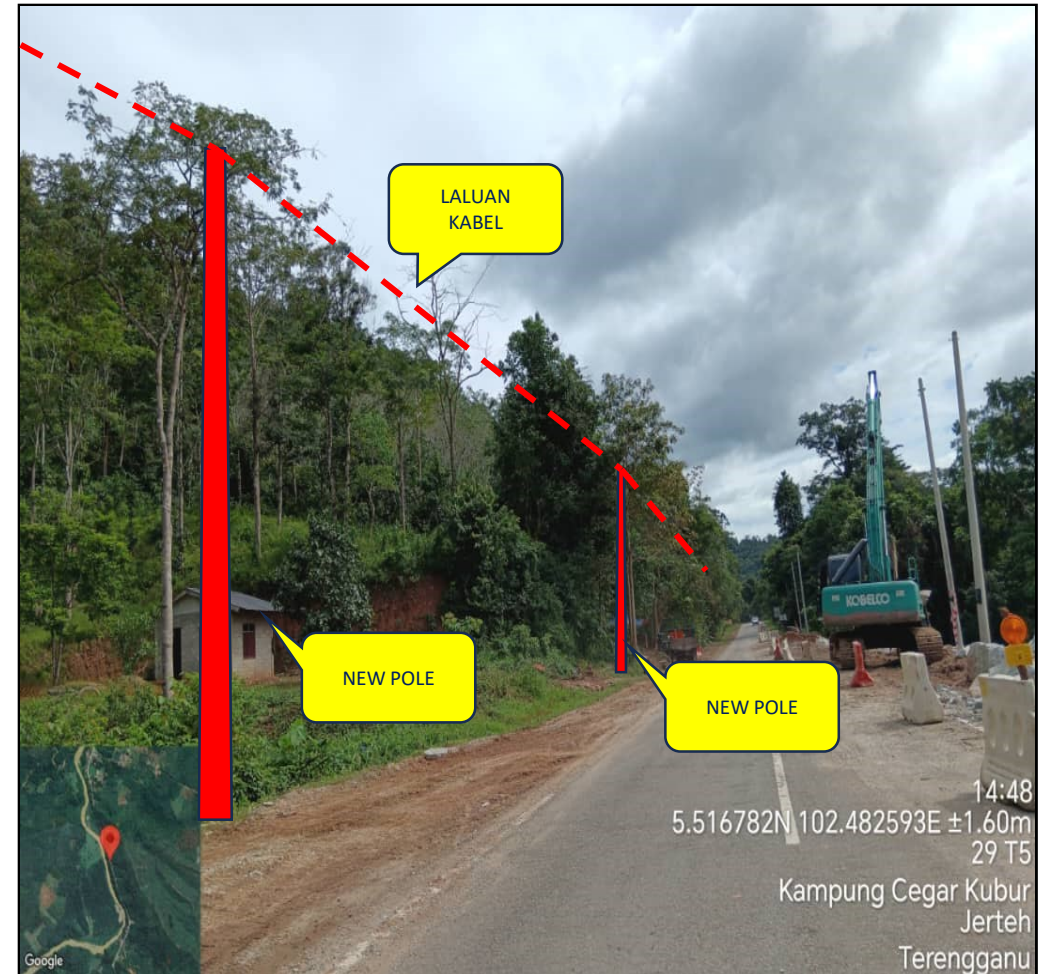

GAMBAR LOKASI