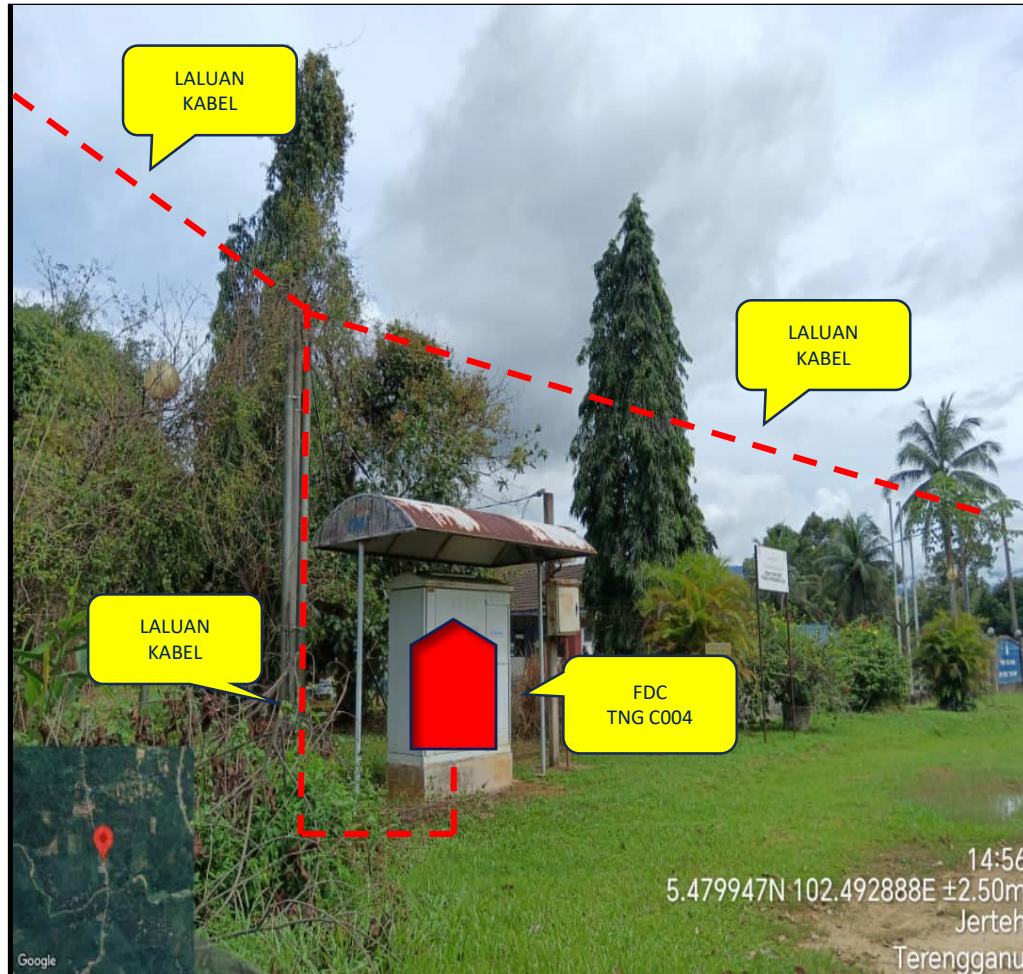

USP MC2021 FTTH TNG CXXX PAK SIK
(TMKA/240046)

WUHAN FIBERHOME INTERNATIONAL (M) SDN BHD

GAMBAR LOKASI

STARTING POINT NEW POLE(5.96718,102.49126)

GAMBAR LOKASI

GAMBAR LOKASI

GAMBAR LOKASI

FDC TNG C004 (5.479947,102.492888)

9M POLE CROSSING SUNGAI(5.478035,102.493423)

GAMBAR LOKASI

GAMBAR LOKASI

GAMBAR LOKASI

GAMBAR LOKASI

GAMBAR LOKASI

GAMBAR LOKASI

GAMBAR LOKASI

GAMBAR LOKASI HDD

NEW 1WAY HDD JALAN TANPA NAMA KG PAK SIK KERUAK BESUT

GAMBAR LOKASI HDD

15:09
5.458460N 102.517868E ±1.40m
Jalan Tanpa Nama
Jerteh
Terengganu

NEW 1WAY HDD JALAN TANPA NAMA KG PAK SIK KERUAK BESUT (5.458460,102.517868)