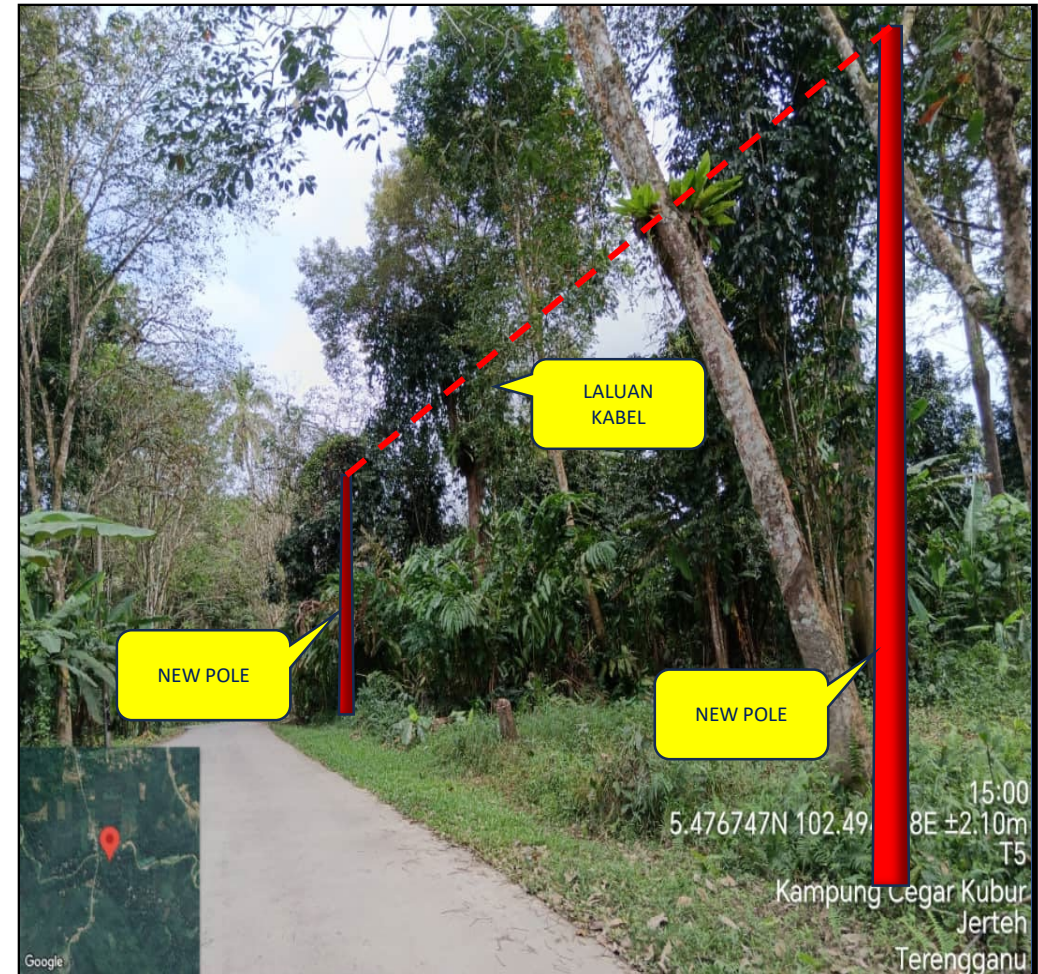

USP MC2021 FTTH TNG CXXX PAK SIK
(TMKA/240046)

WUHAN FIBERHOME INTERNATIONAL (M) SDN BHD

GAMBAR LOKASI

STARTING POINT NEW POLE(5.96718,102.49126)

GAMBAR LOKASI

GAMBAR LOKASI

GAMBAR LOKASI

FDC TNG C004 (5.479947,102.492888)

9M POLE CROSSING SUNGAI(5.478035,102.493423)

GAMBAR LOKASI

GAMBAR LOKASI

GAMBAR LOKASI

GAMBAR LOKASI

GAMBAR LOKASI

GAMBAR LOKASI

GAMBAR LOKASI

GAMBAR LOKASI HDD

NEW 1WAY HDD JALAN TANPA NAMA KG PAK SIK KERUAK BESUT

GAMBAR LOKASI HDD

15:09
5.458460N 102.517868E ±1.40m
Jalan Tanpa Nama
Jerteh
Terengganu

NEW 1WAY HDD JALAN TANPA NAMA KG PAK SIK KERUAK BESUT (5.458460,102.517868)