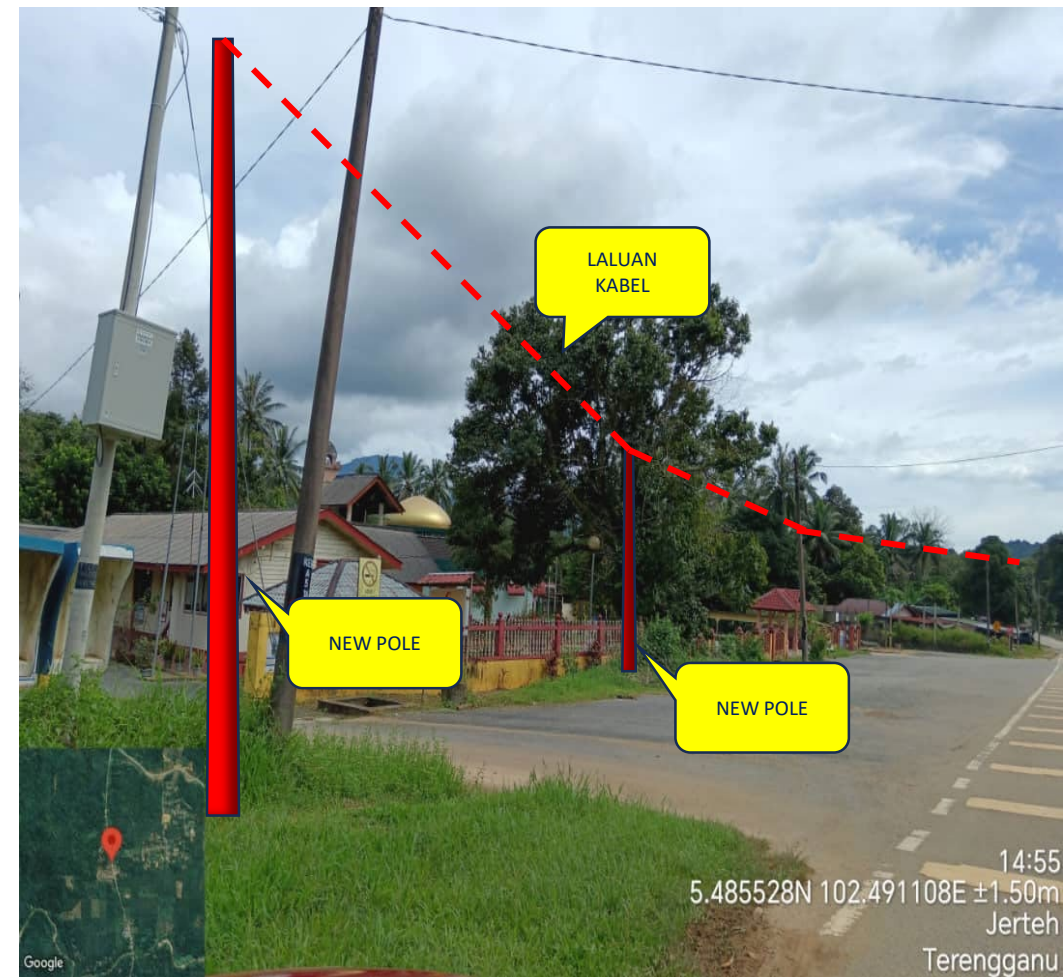

USP MC2021 FTTH TNG CXXX PAK SIK
(TMKA/240046)

WUHAN FIBERHOME INTERNATIONAL (M) SDN BHD

GAMBAR LOKASI

STARTING POINT NEW POLE(5.96718,102.49126)

GAMBAR LOKASI

GAMBAR LOKASI

GAMBAR LOKASI

FDC TNG C004 (5.479947,102.492888)

9M POLE CROSSING SUNGAI(5.478035,102.493423)

GAMBAR LOKASI

GAMBAR LOKASI

GAMBAR LOKASI

GAMBAR LOKASI

GAMBAR LOKASI

GAMBAR LOKASI

GAMBAR LOKASI