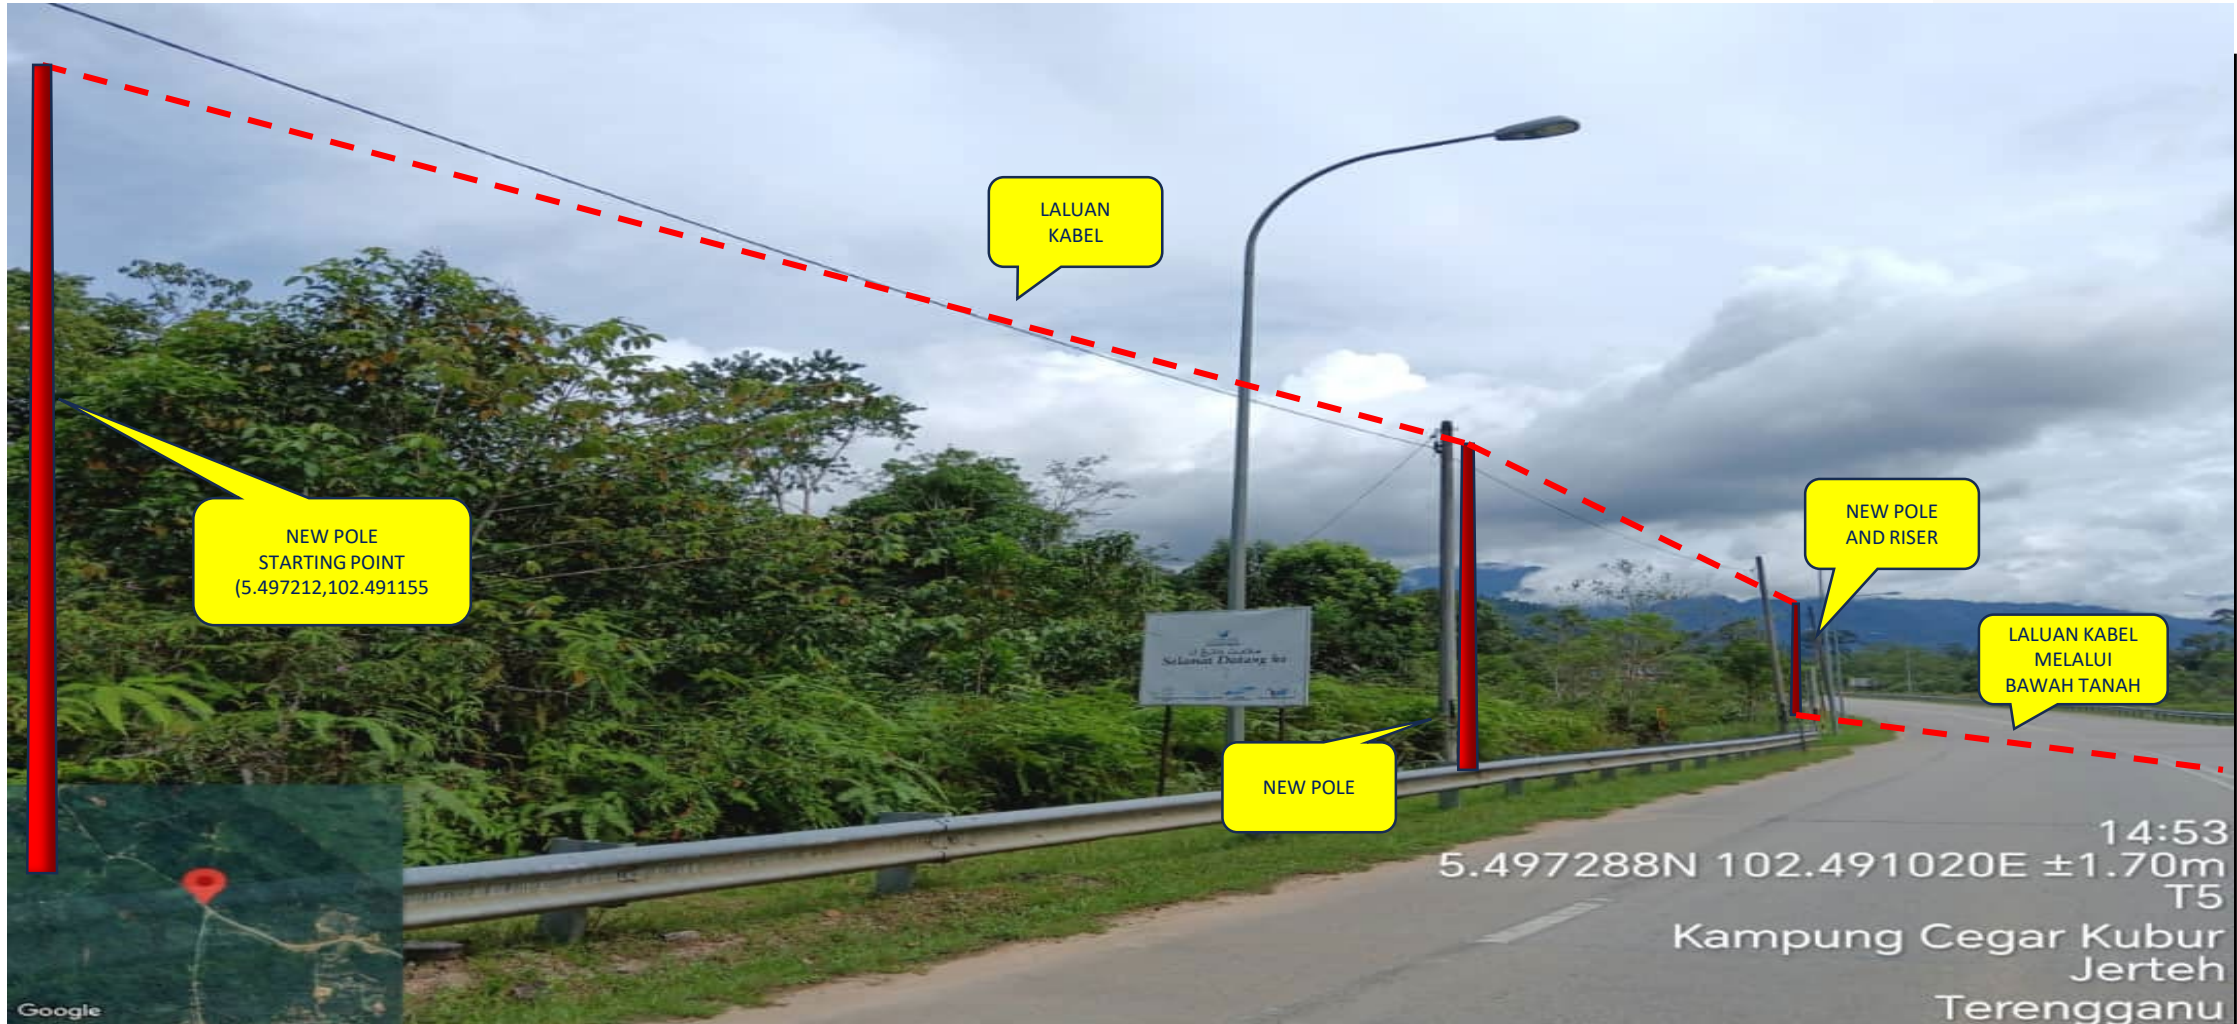

USP MC2021 FTTH TNG CXXX PAK SIK
(TMKA/240046)

WUHAN FIBERHOME INTERNATIONAL (M) SDN BHD

GAMBAR LOKASI

STARTING POINT NEW POLE(5.96718,102.49126)

GAMBAR LOKASI

GAMBAR LOKASI

GAMBAR LOKASI

FDC TNG C004 (5.479947,102.492888)

9M POLE CROSSING SUNGAI(5.478035,102.493423)

GAMBAR LOKASI

GAMBAR LOKASI

GAMBAR LOKASI

GAMBAR LOKASI

GAMBAR LOKASI

GAMBAR LOKASI

GAMBAR LOKASI

GAMBAR LOKASI

END POINT NEW POLE AND CABEL (5.456145,102.520068)

GAMBAR LOKASI HDD

NEW 1WAY HDD JALAN T5 KG CENGAR KUBUR KERUAK BESUT (5.4968123,102.4914001)

GAMBAR LOKASI HDD

NEW 1WAY HDD JALAN T5 KG CENGAR KUBUR KERUAK BESUT (5.4968123,102.4914001)

GAMBAR LOKASI HDD

NEW 1WAY HDD JALAN TANPA NAMA KG PAK SIK KERUAK BESUT

GAMBAR LOKASI HDD

15:09
5.458460N 102.517868E ±1.40m
Jalan Tanpa Nama
Jerteh
Terengganu

NEW 1WAY HDD JALAN TANPA NAMA KG PAK SIK KERUAK BESUT (5.458460,102.517868)