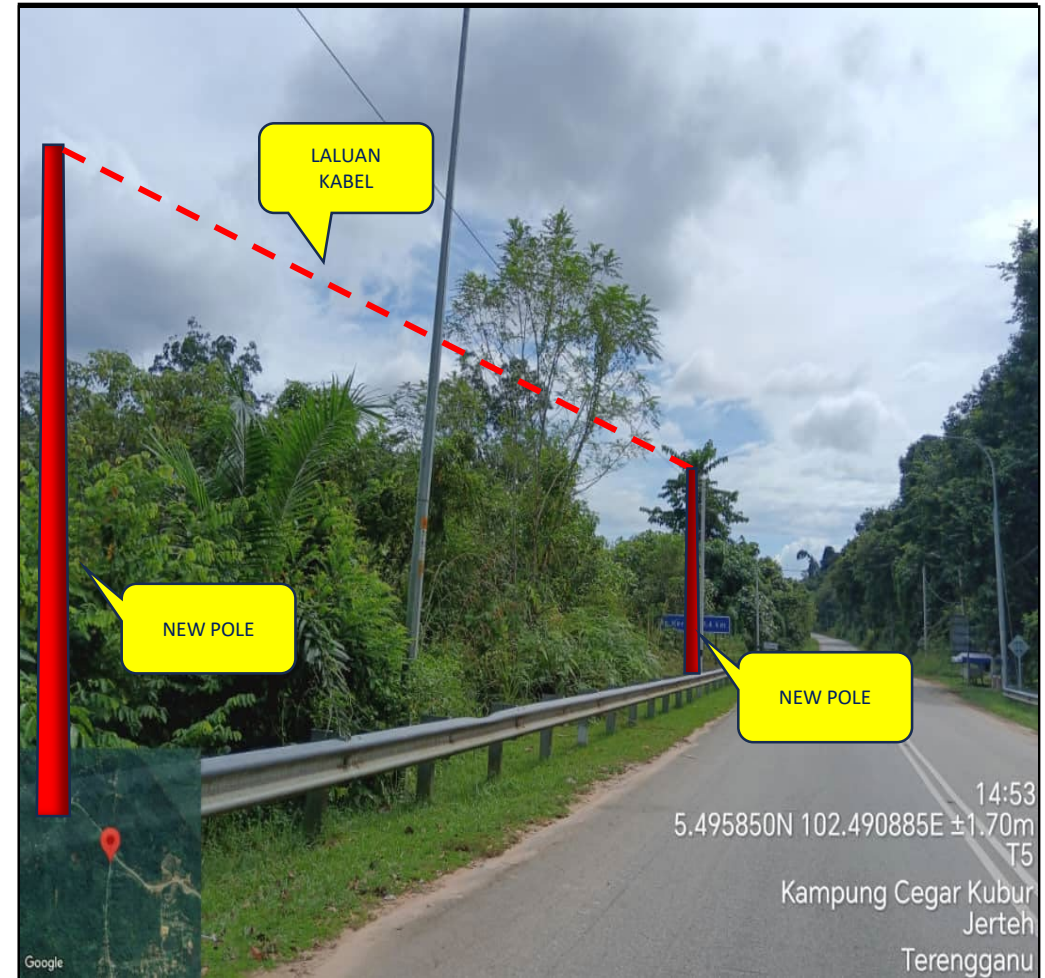

USP MC2021 FTTH TNG CXXX PAK SIK
(TMKA/240046)

WUHAN FIBERHOME INTERNATIONAL (M) SDN BHD

GAMBAR LOKASI

STARTING POINT NEW POLE(5.96718,102.49126)

GAMBAR LOKASI

GAMBAR LOKASI

GAMBAR LOKASI

FDC TNG C004 (5.479947,102.492888)

9M POLE CROSSING SUNGAI(5.478035,102.493423)

GAMBAR LOKASI

GAMBAR LOKASI

GAMBAR LOKASI

GAMBAR LOKASI

GAMBAR LOKASI

GAMBAR LOKASI

GAMBAR LOKASI

GAMBAR LOKASI HDD

NEW 1WAY HDD JALAN TANPA NAMA KG PAK SIK KERUAK BESUT

GAMBAR LOKASI HDD

15:09
5.458460N 102.517868E ±1.40m
Jalan Tanpa Nama
Jerteh
Terengganu

NEW 1WAY HDD JALAN TANPA NAMA KG PAK SIK KERUAK BESUT (5.458460,102.517868)