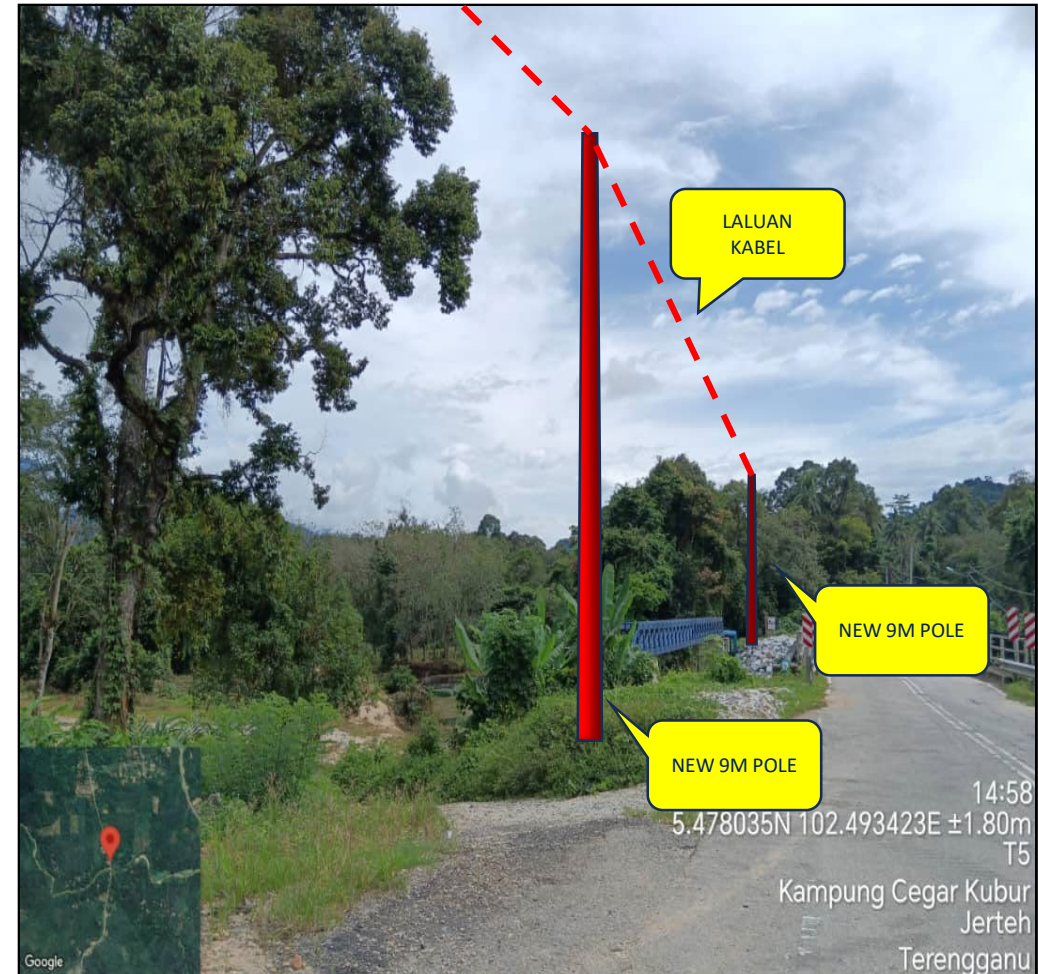

USP MC2021 FTTH TNG CXXX PAK SIK
(TMKA/240046)

WUHAN FIBERHOME INTERNATIONAL (M) SDN BHD

GAMBAR LOKASI

STARTING POINT NEW POLE(5.96718,102.49126)

GAMBAR LOKASI

GAMBAR LOKASI

GAMBAR LOKASI

FDC TNG C004 (5.479947,102.492888)

9M POLE CROSSING SUNGAI(5.478035,102.493423)

GAMBAR LOKASI

GAMBAR LOKASI

GAMBAR LOKASI

GAMBAR LOKASI

GAMBAR LOKASI

GAMBAR LOKASI

GAMBAR LOKASI

GAMBAR LOKASI

END POINT NEW POLE AND CABEL (5.456145,102.520068)

GAMBAR LOKASI HDD

NEW 1WAY HDD JALAN T5 KG CENGAR KUBUR KERUAK BESUT (5.4968123,102.4914001)

GAMBAR LOKASI HDD

NEW 1WAY HDD JALAN T5 KG CENGAR KUBUR KERUAK BESUT (5.4968123,102.4914001)

GAMBAR LOKASI HDD

NEW 1WAY HDD JALAN TANPA NAMA KG PAK SIK KERUAK BESUT

GAMBAR LOKASI HDD

15:09
5.458460N 102.517868E ±1.40m
Jalan Tanpa Nama
Jerteh
Terengganu

NEW 1WAY HDD JALAN TANPA NAMA KG PAK SIK KERUAK BESUT (5.458460,102.517868)