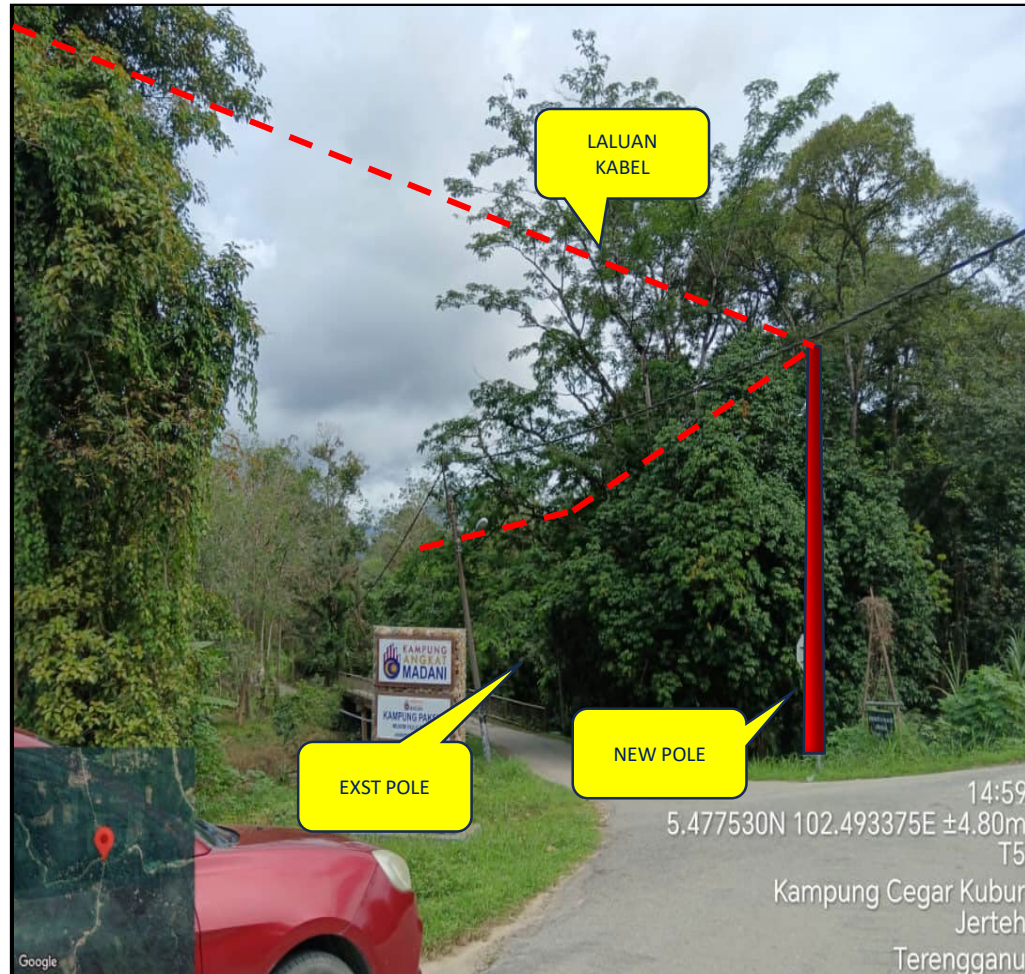

USP MC2021 FTTH TNG CXXX PAK SIK
(TMKA/240046)

WUHAN FIBERHOME INTERNATIONAL (M) SDN BHD

GAMBAR LOKASI

STARTING POINT NEW POLE(5.96718,102.49126)

GAMBAR LOKASI

GAMBAR LOKASI

GAMBAR LOKASI

FDC TNG C004 (5.479947,102.492888)

9M POLE CROSSING SUNGAI(5.478035,102.493423)

GAMBAR LOKASI

GAMBAR LOKASI

GAMBAR LOKASI

GAMBAR LOKASI

GAMBAR LOKASI

GAMBAR LOKASI

GAMBAR LOKASI

GAMBAR LOKASI HDD

NEW 1WAY HDD JALAN TANPA NAMA KG PAK SIK KERUAK BESUT

GAMBAR LOKASI HDD

15:09
5.458460N 102.517868E ±1.40m
Jalan Tanpa Nama
Jerteh
Terengganu

NEW 1WAY HDD JALAN TANPA NAMA KG PAK SIK KERUAK BESUT (5.458460,102.517868)