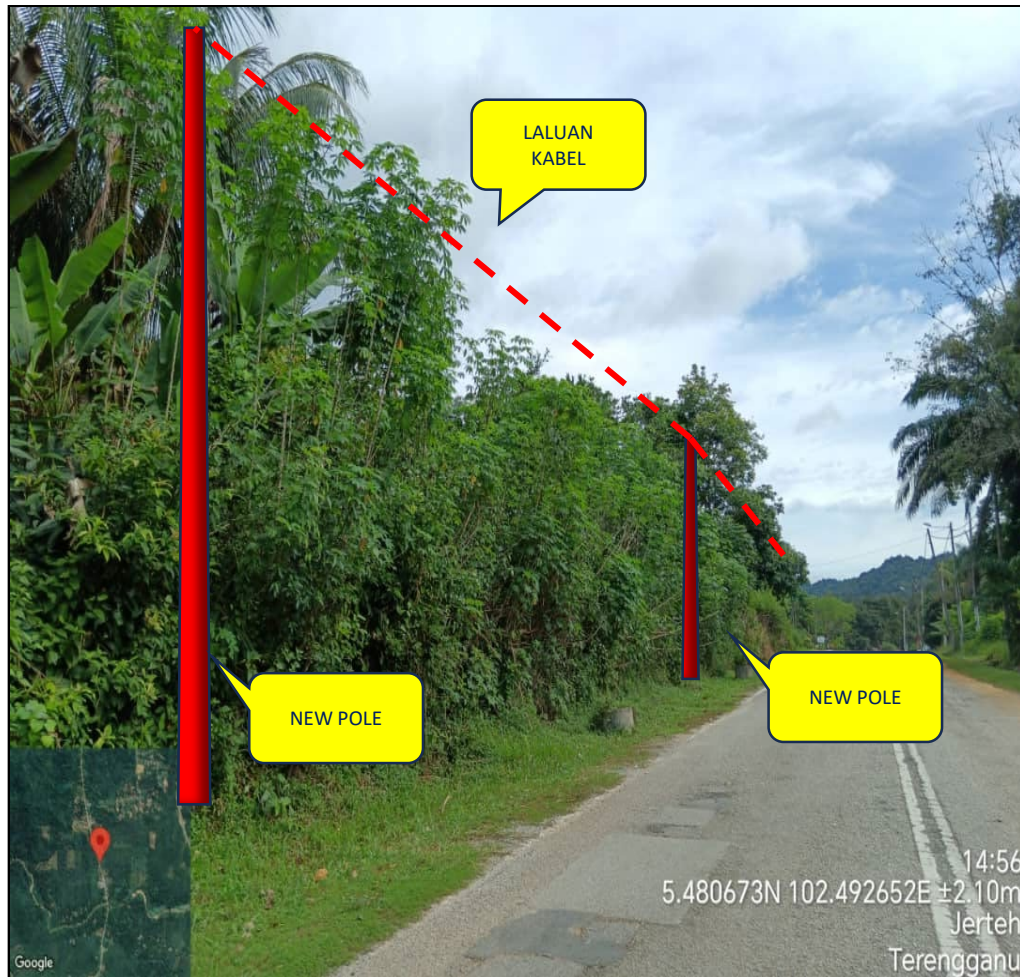

USP MC2021 FTTH TNG CXXX PAK SIK
(TMKA/240046)

WUHAN FIBERHOME INTERNATIONAL (M) SDN BHD

GAMBAR LOKASI

STARTING POINT NEW POLE(5.96718,102.49126)

GAMBAR LOKASI

GAMBAR LOKASI

GAMBAR LOKASI

FDC TNG C004 (5.479947,102.492888)

9M POLE CROSSING SUNGAI(5.478035,102.493423)

GAMBAR LOKASI

GAMBAR LOKASI

GAMBAR LOKASI

GAMBAR LOKASI

GAMBAR LOKASI

GAMBAR LOKASI

GAMBAR LOKASI

GAMBAR LOKASI HDD

NEW 1WAY HDD JALAN TANPA NAMA KG PAK SIK KERUAK BESUT

GAMBAR LOKASI HDD

15:09
5.458460N 102.517868E ±1.40m
Jalan Tanpa Nama
Jerteh
Terengganu

NEW 1WAY HDD JALAN TANPA NAMA KG PAK SIK KERUAK BESUT (5.458460,102.517868)