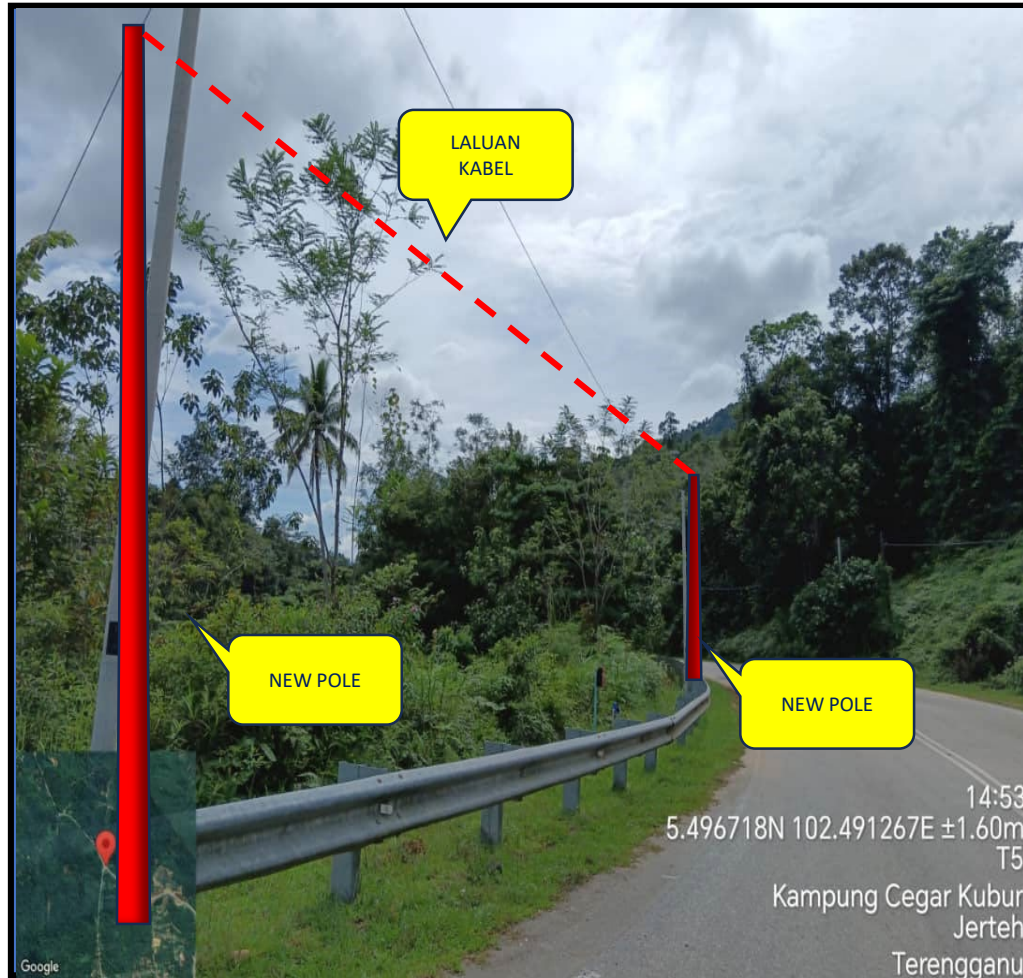

USP MC2021 FTTH TNG CXXX PAK SIK
(TMKA/240046)

WUHAN FIBERHOME INTERNATIONAL (M) SDN BHD

GAMBAR LOKASI

STARTING POINT NEW POLE(5.96718,102.49126)

GAMBAR LOKASI

GAMBAR LOKASI

GAMBAR LOKASI

FDC TNG C004 (5.479947,102.492888)

9M POLE CROSSING SUNGAI(5.478035,102.493423)

GAMBAR LOKASI

GAMBAR LOKASI

GAMBAR LOKASI

GAMBAR LOKASI

GAMBAR LOKASI

GAMBAR LOKASI

GAMBAR LOKASI

GAMBAR LOKASI HDD

NEW 1WAY HDD JALAN TANPA NAMA KG PAK SIK KERUAK BESUT

GAMBAR LOKASI HDD

15:09
5.458460N 102.517868E ±1.40m
Jalan Tanpa Nama
Jerteh
Terengganu

NEW 1WAY HDD JALAN TANPA NAMA KG PAK SIK KERUAK BESUT (5.458460,102.517868)