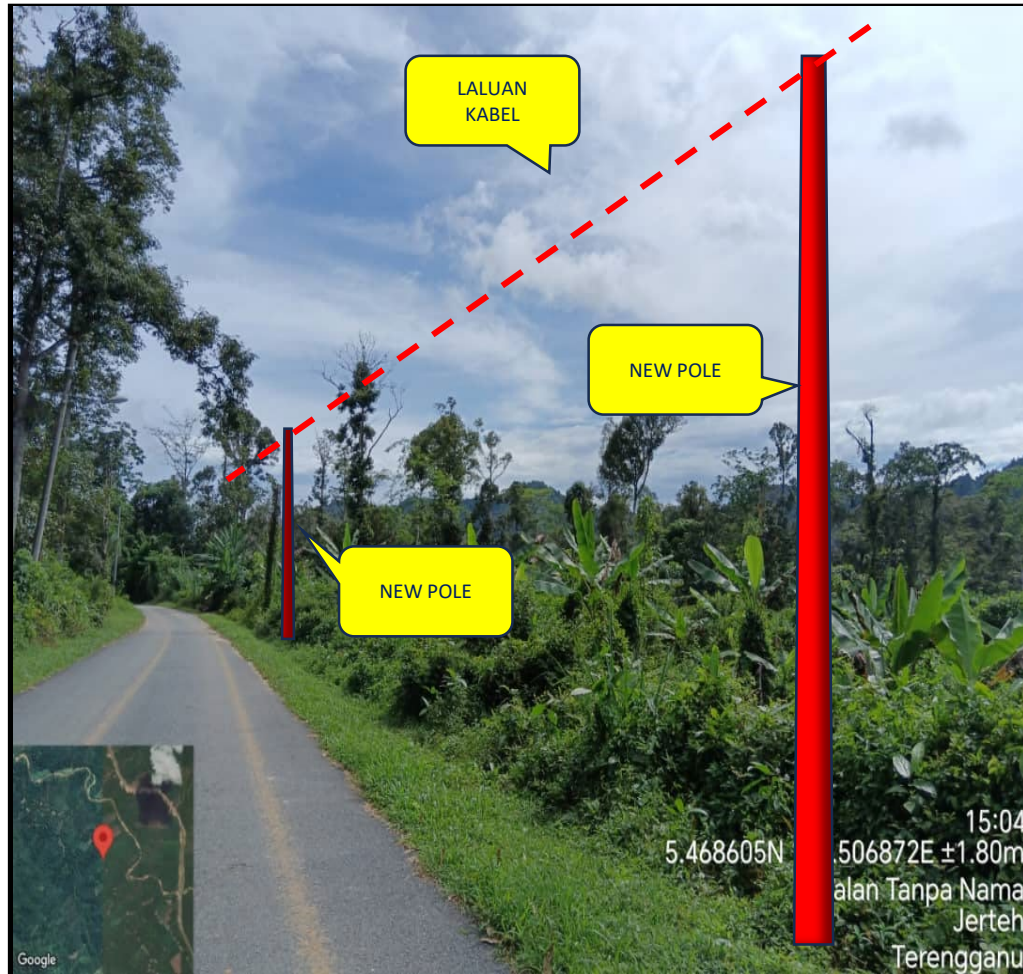

9M POLE CROSSING SUNGAI(5.478035,102.493423)

GAMBAR LOKASI

GAMBAR LOKASI

GAMBAR LOKASI

GAMBAR LOKASI

GAMBAR LOKASI

GAMBAR LOKASI

GAMBAR LOKASI

GAMBAR LOKASI HDD

NEW 1WAY HDD JALAN TANPA NAMA KG PAK SIK KERUAK BESUT

GAMBAR LOKASI HDD

15:09
5.458460N 102.517868E ±1.40m
Jalan Tanpa Nama
Jerteh
Terengganu

NEW 1WAY HDD JALAN TANPA NAMA KG PAK SIK KERUAK BESUT (5.458460,102.517868)