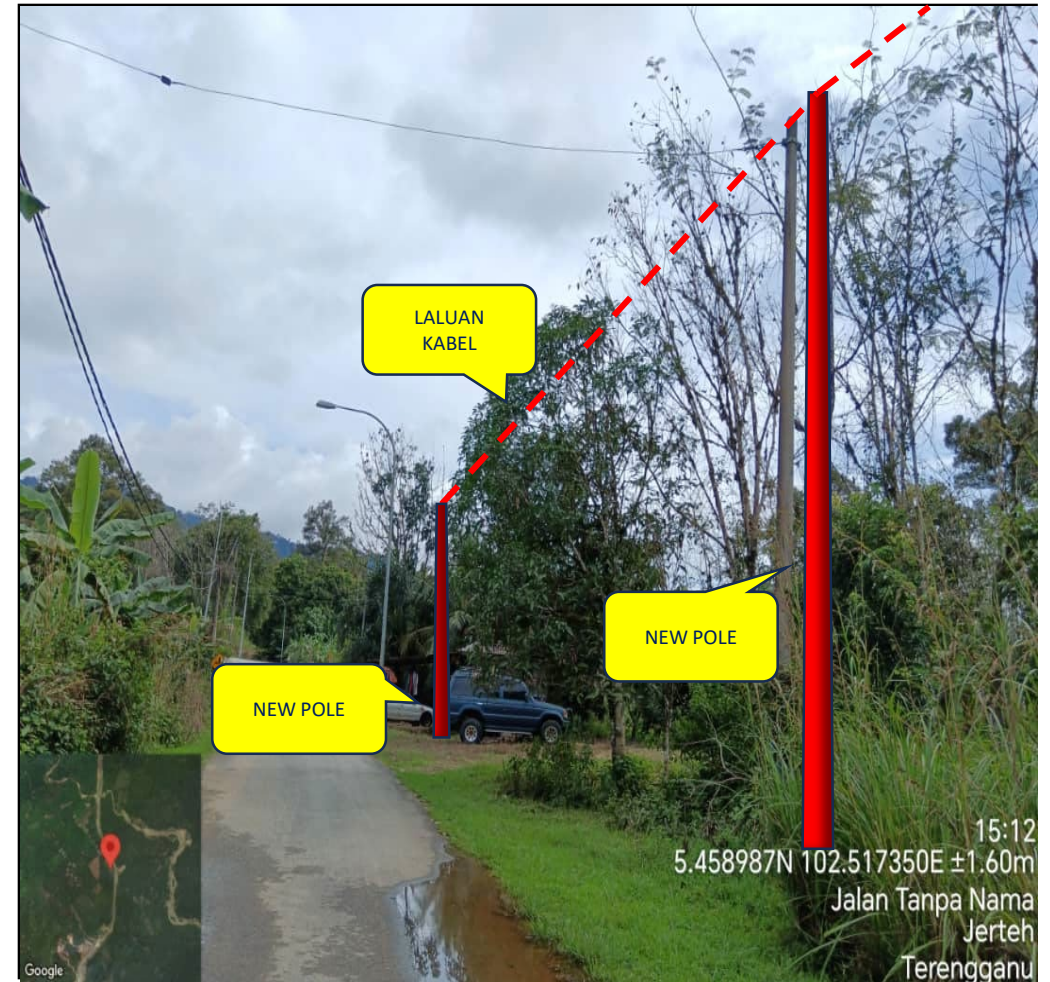

9M POLE CROSSING SUNGAI(5.478035,102.493423)

GAMBAR LOKASI

GAMBAR LOKASI

GAMBAR LOKASI

GAMBAR LOKASI

GAMBAR LOKASI

GAMBAR LOKASI

GAMBAR LOKASI