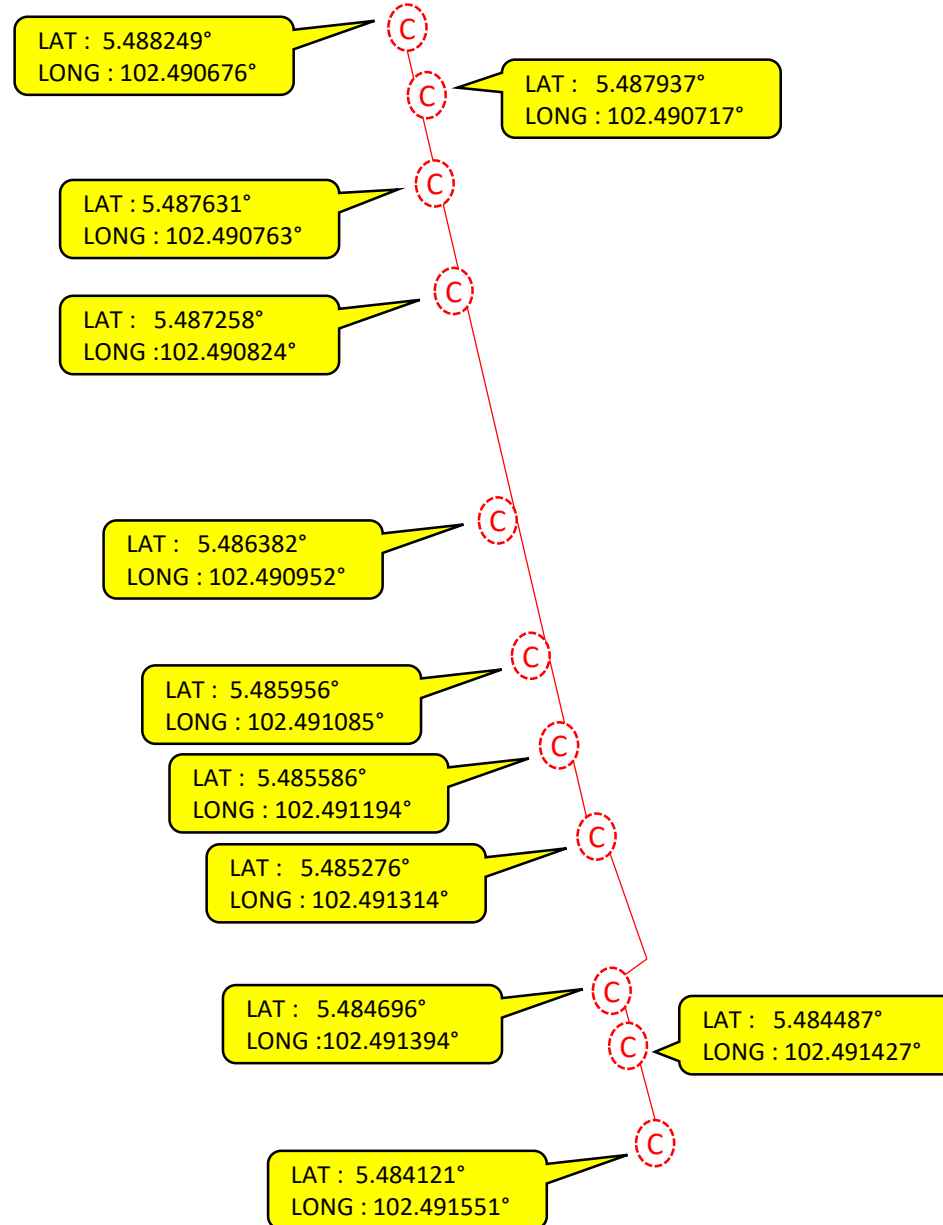

TITIK AKHIR
LAT : 5.495146°
LONG : 102.490823°

SIMBOL	KETERANGAN
	Cadangan Penanaman Tiang baru
	Cadangan cable optic 24C talian atas
	Cadangan titik mula/akhir HDD
	Jarak kabel – 253 meter
	Jarak HDD – 40 meter

LUKISAN TAPAK

SIMBOL	KETERANGAN
	Cadangan Penanaman Tiang baru
	Cadangan cable optic 24C talian atas
Jarak kabel – 360 meter	

SIMBOL	KETERANGAN
	Cadangan Penanaman Tiang baru
	Cadangan cable optic 24C talian atas
	Jarak kabel – 360 meter

SIMBOL	KETERANGAN
	Cadangan Penanaman Tiang baru
	Cadangan cable optic 24C talian atas
Jarak kabel – 390 meter	

LUKISAN TAPAK

SIMBOL	KETERANGAN
	Cadangan Penanaman Tiang baru
	Cadangan cable optic 24C talian atas
Jarak kabel – 620 meter	

USP POK SIK
Write a description for your map.

TITIK MULA
LAT : 5.488249°
LONG : 102.490676°

Legend

- 24C IB
- 24C IB
- NEW

SIMBOL	KETERANGAN
	Cadangan Penanaman Tiang baru
	Cadangan cable optic 24C talian atas
	Jarak kabel – 620 meter