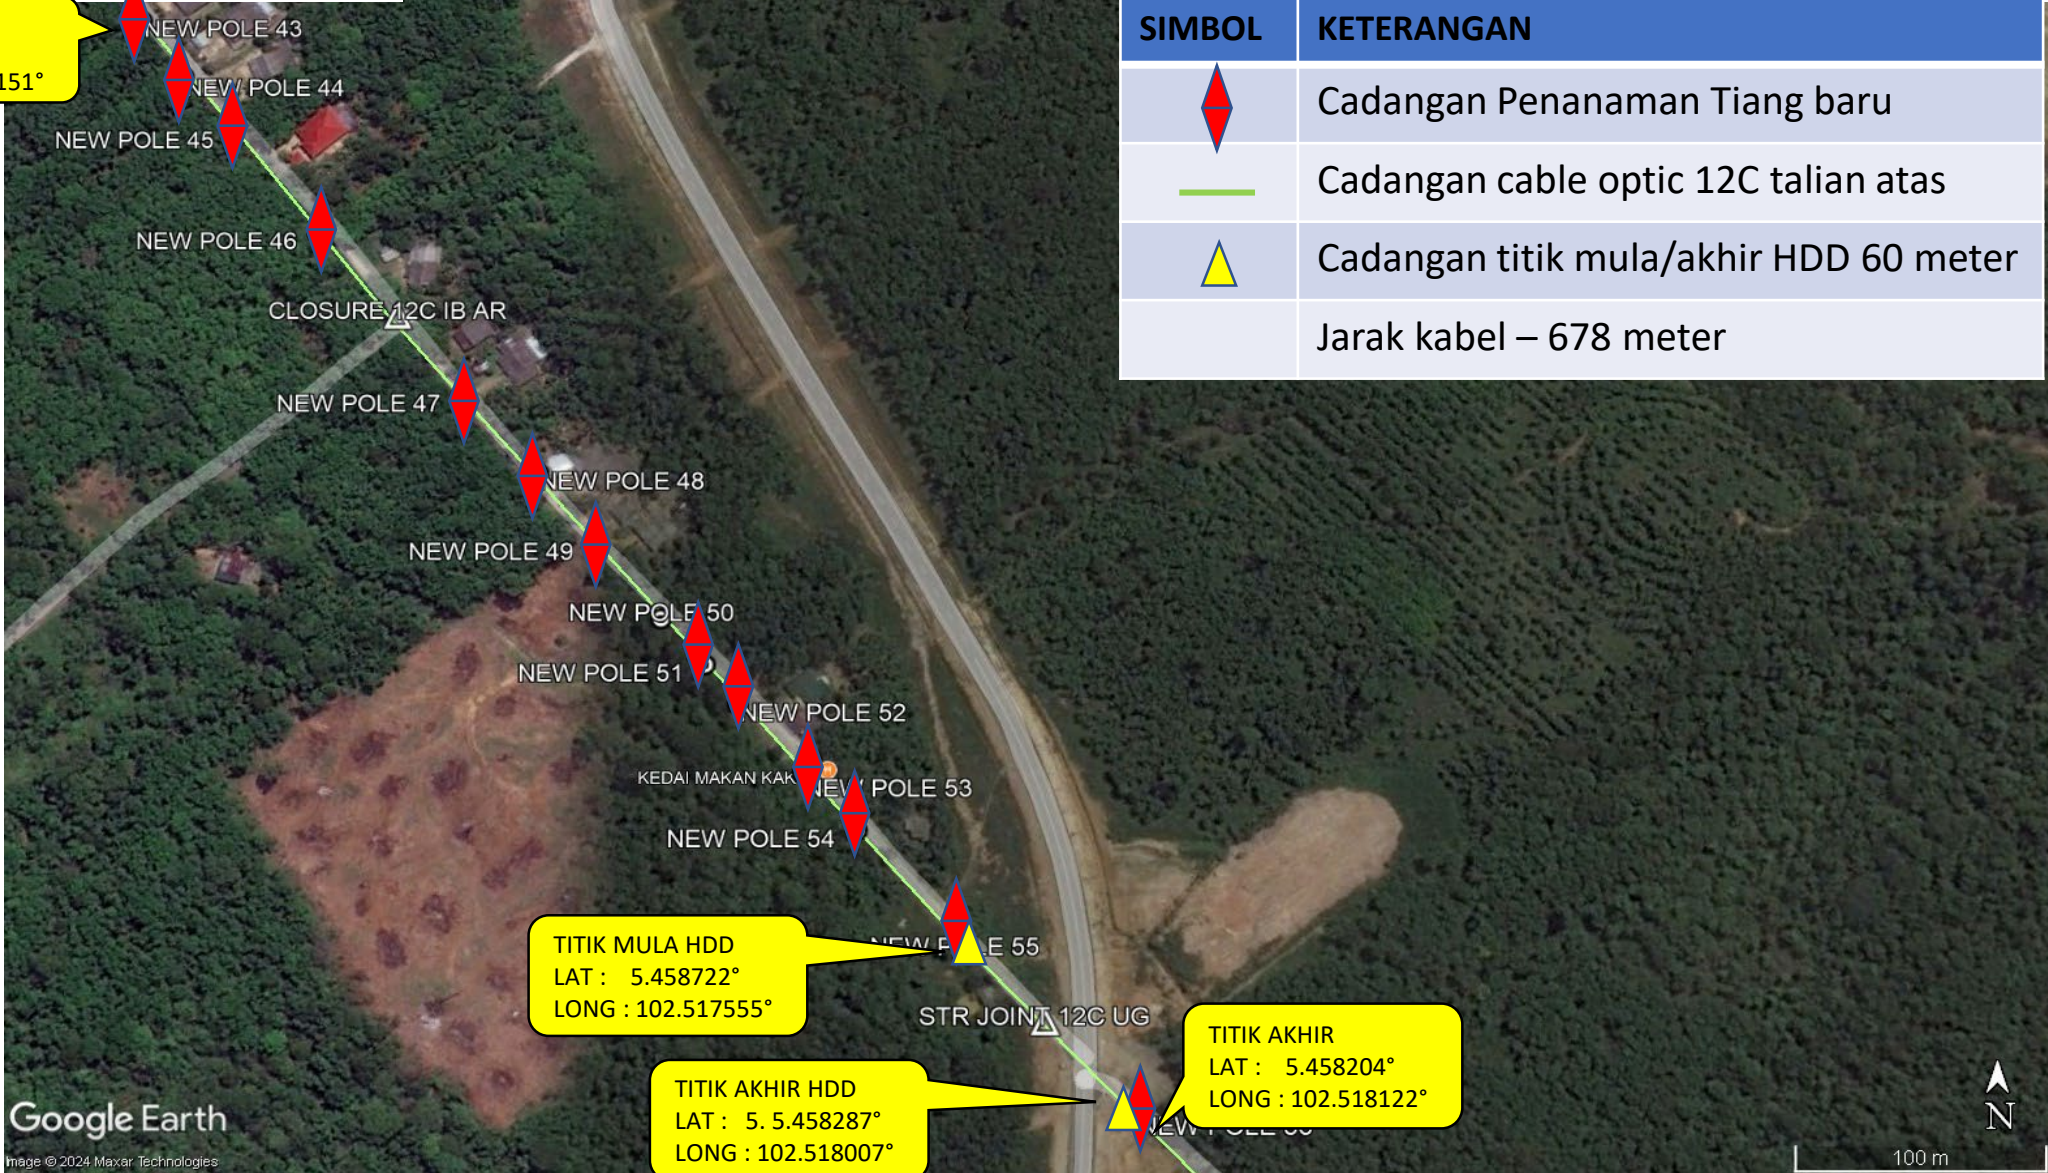

LAT : 5.462876°
LONG : 102.513967°

LAT : 5.462653°
LONG : 102.514151°

TITIK MULA
 LAT : 5.470055°
 LONG : 102.506294°

SIMBOL	KETERANGAN
	Cadangan Penanaman Tiang baru
	Cadangan cable optic 12C talian atas
	Cadangan FDP 1
	Jarak kabel – 1466 meter

Cadangan fdp
 LAT : 5.463115°
 LONG : 102.513797°

TITIK AKHIR
 LAT : 5.462653°
 LONG : 102.514151°

SIMBOL	KETERANGAN
	Cadangan Penanaman Tiang baru
	Cadangan cable optic 12C talian atas
Jarak kabel – 678 meter	

TITIK MULA
LAT : 5.462653°
LONG : 102.514151°

SIMBOL	KETERANGAN
	Cadangan Penanaman Tiang baru
	Cadangan cable optic 12C talian atas
	Cadangan titik mula/akhir HDD 60 meter
	Jarak kabel – 678 meter

TITIK MULA HDD
LAT : 5.458722°
LONG : 102.517555°

TITIK AKHIR HDD
LAT : 5.458287°
LONG : 102.518007°

TITIK AKHIR
LAT : 5.458204°
LONG : 102.518122°

SIMBOL	KETERANGAN
	Cadangan Penanaman Tiang baru
	Cadangan cable optic 12C talian atas
Jarak kabel – 353 meter	