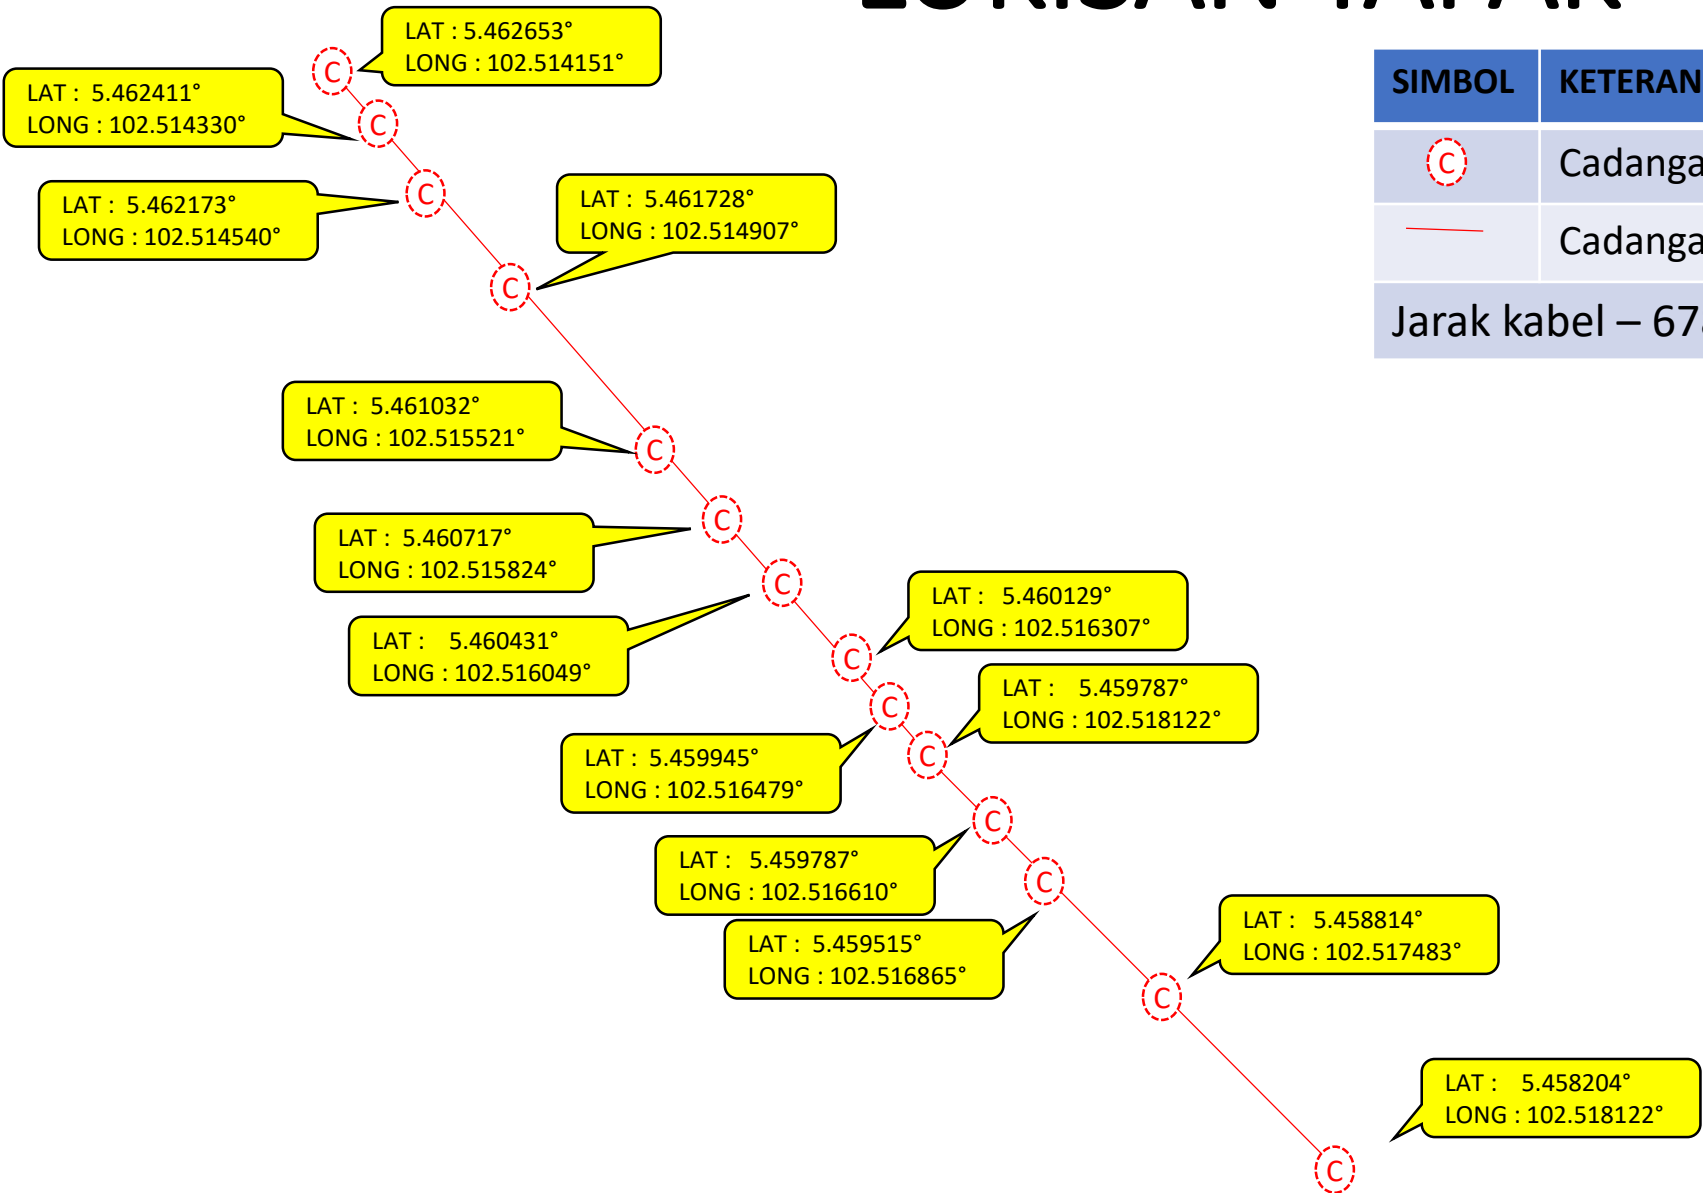

LAT : 5.462876°
LONG : 102.513967°

LAT : 5.462653°
LONG : 102.514151°

TITIK MULA
 LAT : 5.470055°
 LONG : 102.506294°

SIMBOL	KETERANGAN
	Cadangan Penanaman Tiang baru
	Cadangan cable optic 12C talian atas
	Cadangan FDP 1
	Jarak kabel – 1466 meter

Cadangan fdp
 LAT : 5.463115°
 LONG : 102.513797°

TITIK AKHIR
 LAT : 5.462653°
 LONG : 102.514151°

SIMBOL	KETERANGAN
	Cadangan Penanaman Tiang baru
	Cadangan cable optic 12C talian atas
Jarak kabel – 678 meter	

TITIK MULA
LAT : 5.462653°
LONG : 102.514151°

SIMBOL	KETERANGAN
	Cadangan Penanaman Tiang baru
	Cadangan cable optic 12C talian atas
	Cadangan titik mula/akhir HDD 60 meter
	Jarak kabel – 678 meter

TITIK MULA HDD
LAT : 5.458722°
LONG : 102.517555°

TITIK AKHIR HDD
LAT : 5.458287°
LONG : 102.518007°

TITIK AKHIR
LAT : 5.458204°
LONG : 102.518122°

SIMBOL	KETERANGAN
	Cadangan Penanaman Tiang baru
	Cadangan cable optic 12C talian atas
Jarak kabel – 353 meter	