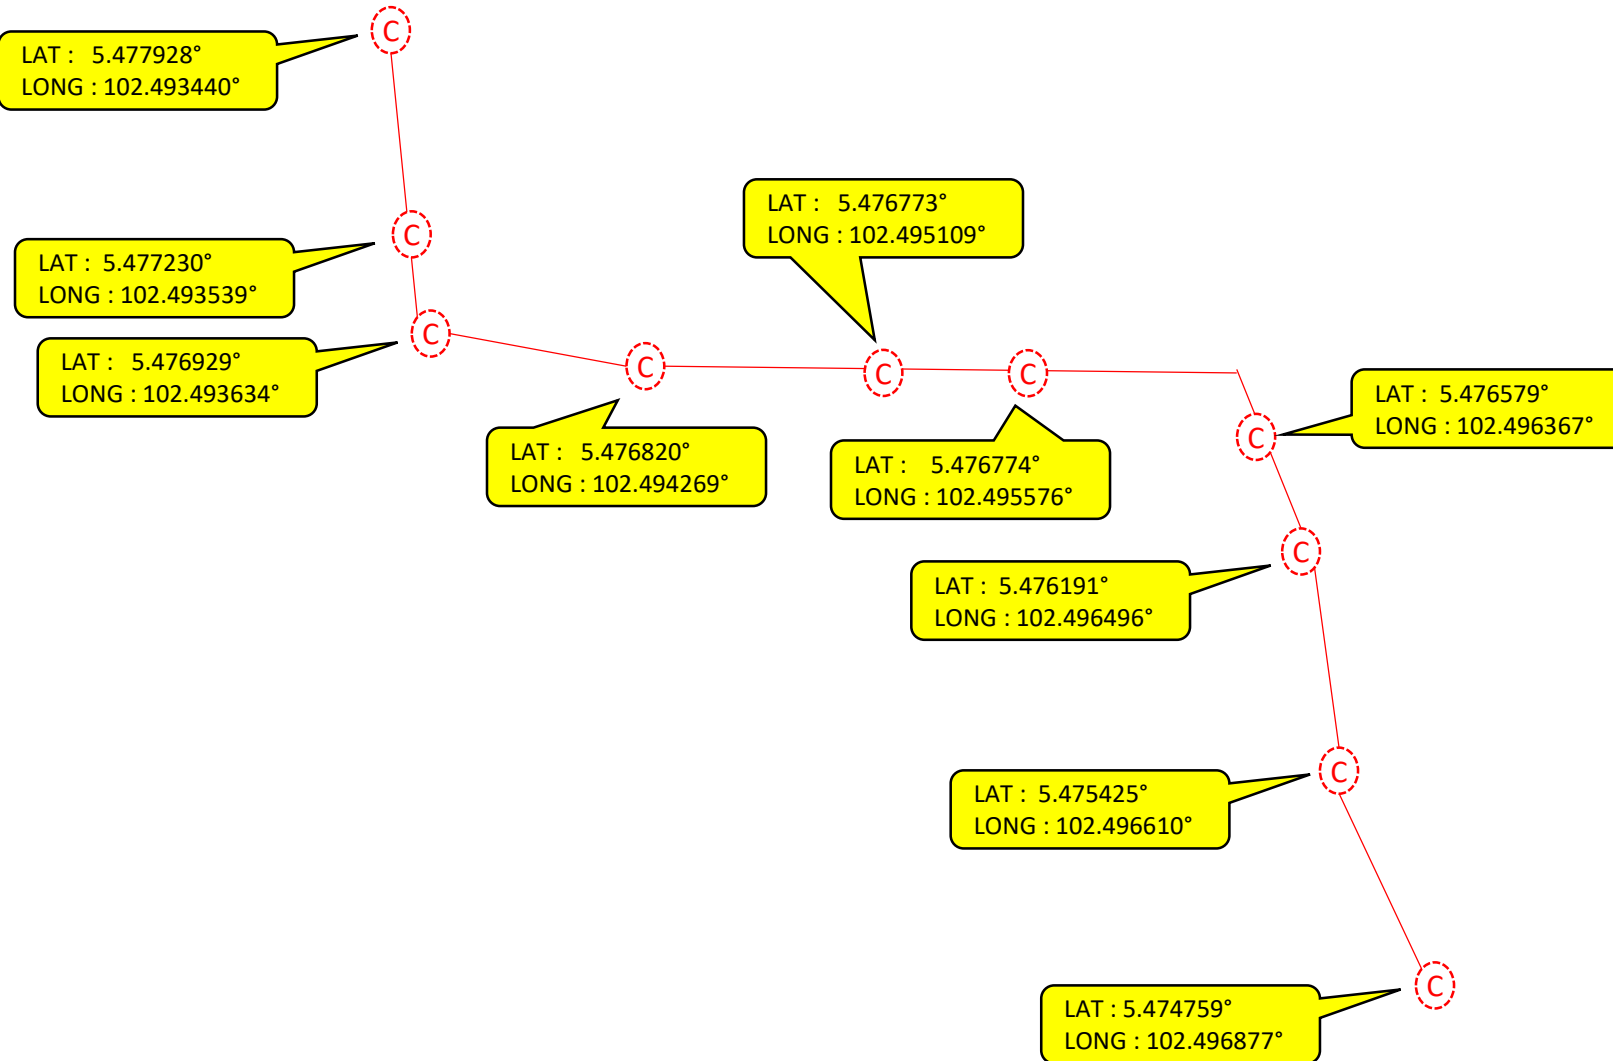

USP POK SIK
Write a description for your map.

TITIK MULA
LAT : 5.488249°
LONG : 102.490676°

Legend

- 24C IB
- 24C IB
- NEW

SIMBOL	KETERANGAN
	Cadangan Penanaman Tiang baru
	Cadangan cable optic 24C talian atas
	Jarak kabel – 620 meter

TITIK AKHIR
LAT : 5.484121°
LONG : 102.491551°

LUKISAN TAPAK

SIMBOL	KETERANGAN
	Cadangan Penanaman Tiang baru
	Cadangan cable optic 24C talian atas
Jarak kabel – 478 meter	

SIMBOL	KETERANGAN
	Cadangan Penanaman Tiang baru
	Cadangan cable optic 24C talian atas
	Cadangan cabinet baru
	Jarak kabel – 478 meter

SIMBOL	KETERANGAN
	Cadangan Penanaman Tiang baru
	Cadangan cable optic 12C talian atas
Jarak kabel – 640 meter	

SIMBOL	KETERANGAN
	Cadangan Penanaman Tiang baru
	Cadangan cable optic 12C talian atas
Jarak kabel – 1120 meter	

SIMBOL	KETERANGAN
	Cadangan Penanaman Tiang baru
	Cadangan cable optic 12C talian atas
Jarak kabel – 1466 meter	

LAT : 5.470055°
LONG : 102.506294°

LAT : 5.469445°
LONG : 102.506549°

LAT : 5.468929°
LONG : 102.506729°