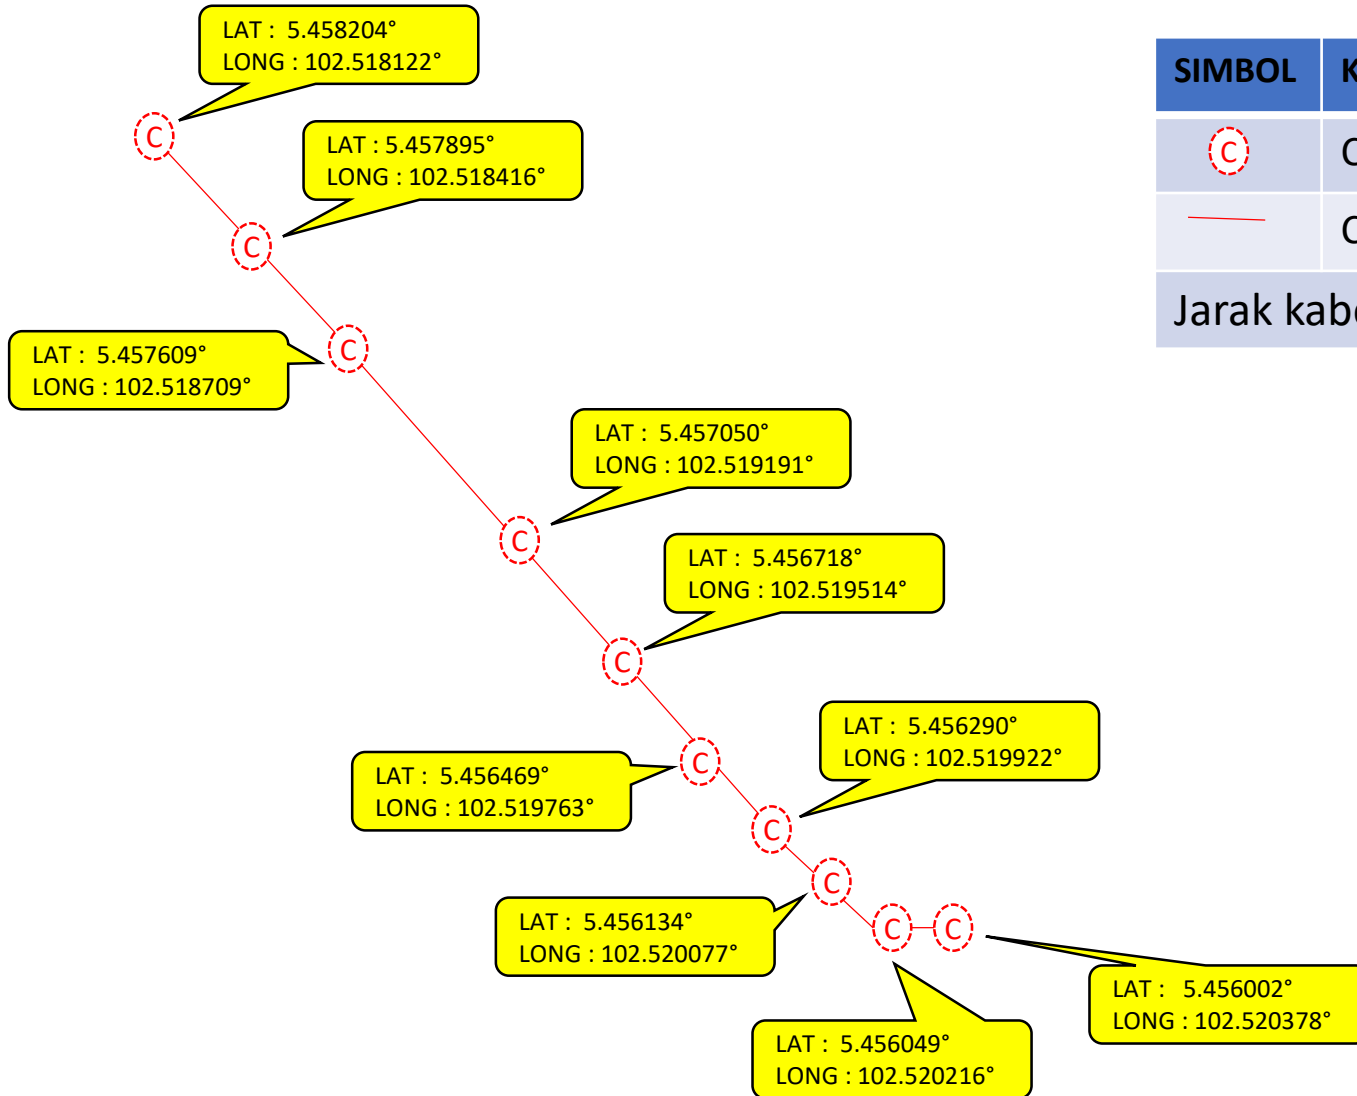

LAT : 5.462876°
LONG : 102.513967°

LAT : 5.462653°
LONG : 102.514151°

TITIK MULA
 LAT : 5.470055°
 LONG : 102.506294°

SIMBOL	KETERANGAN
	Cadangan Penanaman Tiang baru
	Cadangan cable optic 12C talian atas
	Cadangan FDP 1
	Jarak kabel – 1466 meter

Cadangan fdp
 LAT : 5.463115°
 LONG : 102.513797°

TITIK AKHIR
 LAT : 5.462653°
 LONG : 102.514151°

SIMBOL	KETERANGAN
	Cadangan Penanaman Tiang baru
	Cadangan cable optic 12C talian atas
Jarak kabel – 678 meter	

TITIK MULA
LAT : 5.462653°
LONG : 102.514151°

SIMBOL	KETERANGAN
	Cadangan Penanaman Tiang baru
	Cadangan cable optic 12C talian atas
	Cadangan titik mula/akhir HDD 60 meter
	Jarak kabel – 678 meter

TITIK MULA HDD
LAT : 5.458722°
LONG : 102.517555°

TITIK AKHIR HDD
LAT : 5.458287°
LONG : 102.518007°

TITIK AKHIR
LAT : 5.458204°
LONG : 102.518122°

SIMBOL	KETERANGAN
	Cadangan Penanaman Tiang baru
	Cadangan cable optic 12C talian atas
Jarak kabel – 353 meter	