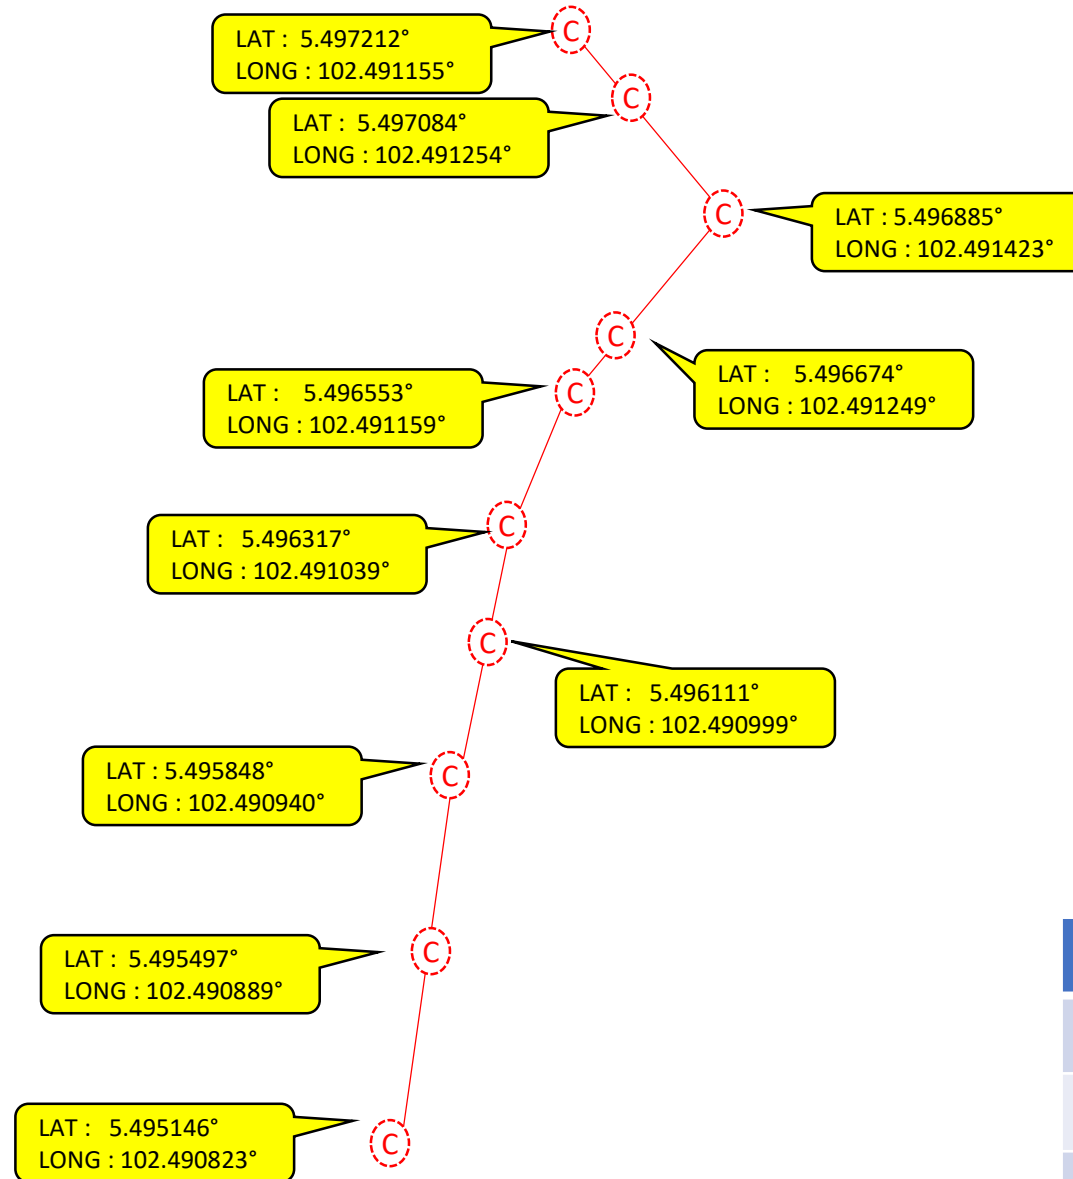

USP MC2021 FTTH TNG CXXX PAK SIK
(TNG_C004)

WUHAN FIBERHOME INTERNATIONAL (M) SDN BHD

LUKISAN TAPAK

SIMBOL	KETERANGAN
	Cadangan Penanaman Tiang baru
	Cadangan cable optic 24C talian atas
Jarak kabel – 253 meter	

USP POK SIK

Write a description for your map.

TITIK MULA
LAT : 5.497212°
LONG : 102.491155°

TITIK AKHIR HDD
LAT : 5.496685
LONG : 102.491277

TITIK MULA HDD
LAT : 5.498673
LONG : 102.491500

Legend
 24C IB
 24C IB
 NEW

TITIK AKHIR
LAT : 5.495146°
LONG : 102.490823°

SIMBOL	KETERANGAN
	Cadangan Penanaman Tiang baru
	Cadangan cable optic 24C talian atas
	Cadangan titik mula/akhir HDD
	Jarak kabel – 253 meter
	Jarak HDD – 40 meter

USP POK SIK
Write a description for your map.

TITIK MULA
LAT : 5.488249°
LONG : 102.490676°

Legend

- 24C IB
- 24C IB
- NEW

SIMBOL	KETERANGAN
	Cadangan Penanaman Tiang baru
	Cadangan cable optic 24C talian atas
	Jarak kabel – 620 meter