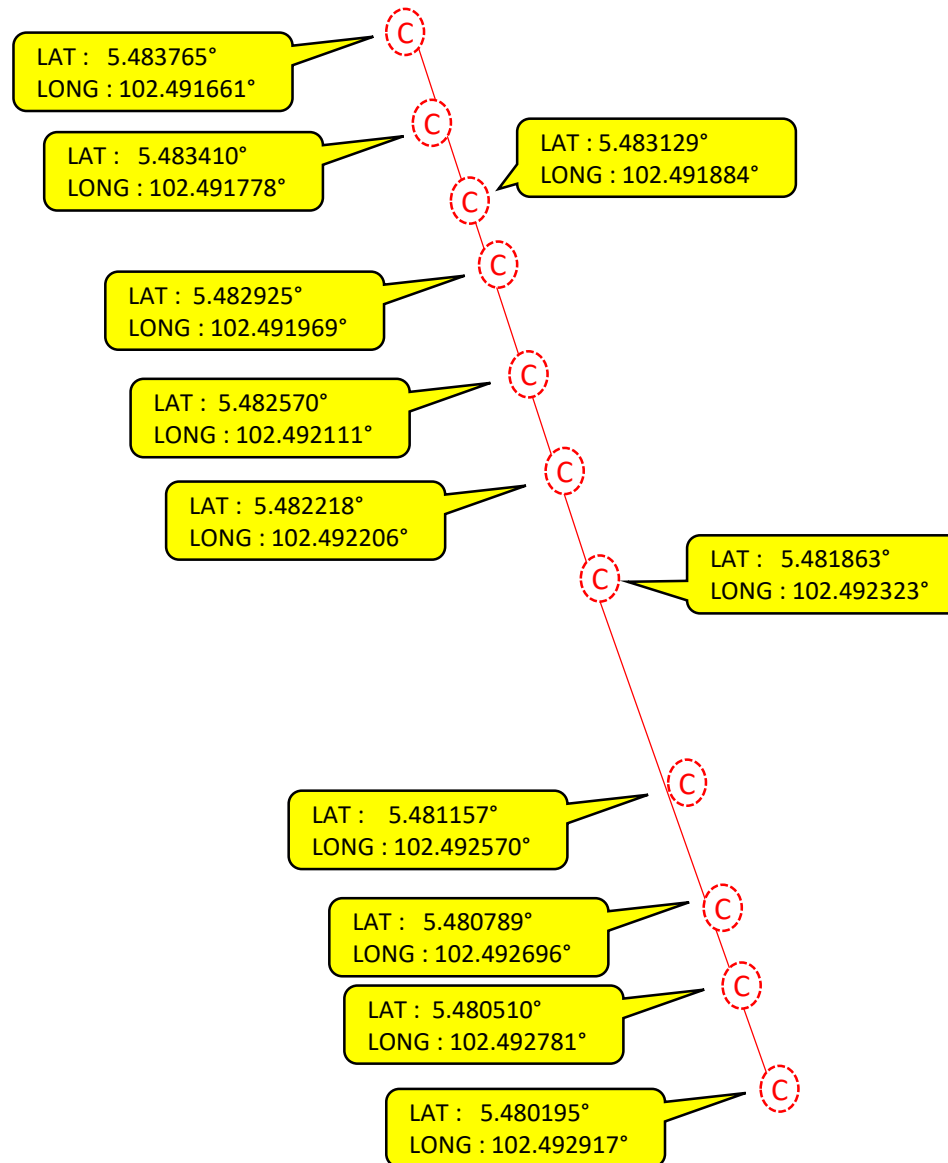

SIMBOL	KETERANGAN
	Cadangan Penanaman Tiang baru
	Cadangan cable optic 24C talian atas
Jarak kabel – 390 meter	

LUKISAN TAPAK

SIMBOL	KETERANGAN
	Cadangan Penanaman Tiang baru
	Cadangan cable optic 24C talian atas
Jarak kabel – 620 meter	

USP POK SIK
Write a description for your map.

TITIK MULA
LAT : 5.488249°
LONG : 102.490676°

Legend

- 24C IB
- 24C IB
- NEW

SIMBOL	KETERANGAN
	Cadangan Penanaman Tiang baru
	Cadangan cable optic 24C talian atas
	Jarak kabel – 620 meter

TITIK AKHIR
LAT : 5.484121°
LONG : 102.491551°

LUKISAN TAPAK

SIMBOL	KETERANGAN
	Cadangan Penanaman Tiang baru
	Cadangan cable optic 24C talian atas
Jarak kabel – 478 meter	

SIMBOL	KETERANGAN
	Cadangan Penanaman Tiang baru
	Cadangan cable optic 24C talian atas
	Cadangan cabinet baru
	Jarak kabel – 478 meter

Cadangan fdp
 LAT : 5.463115°
 LONG : 102.513797°

TITIK AKHIR
 LAT : 5.462653°
 LONG : 102.514151°

SIMBOL	KETERANGAN
	Cadangan Penanaman Tiang baru
	Cadangan cable optic 12C talian atas
Jarak kabel – 678 meter	