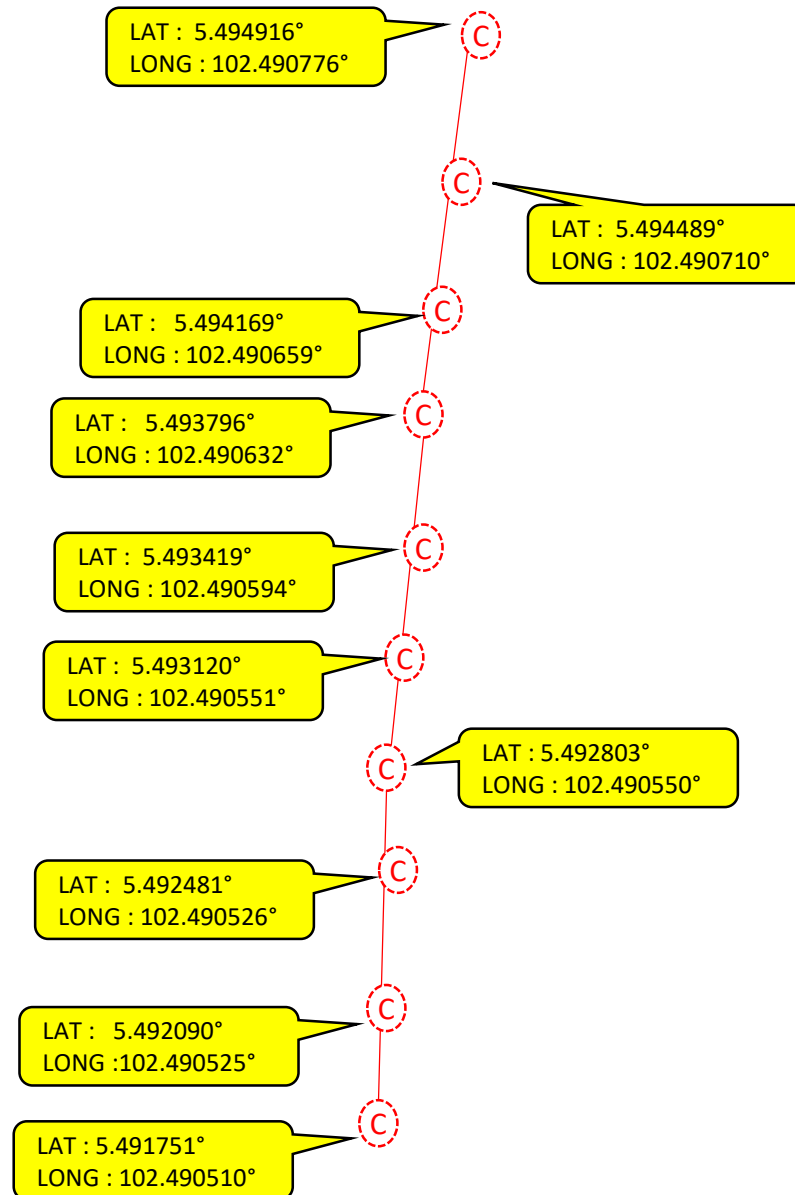

LUKISAN TAPAK

SIMBOL	KETERANGAN
	Cadangan Penanaman Tiang baru
	Cadangan cable optic 24C talian atas
Jarak kabel – 360 meter