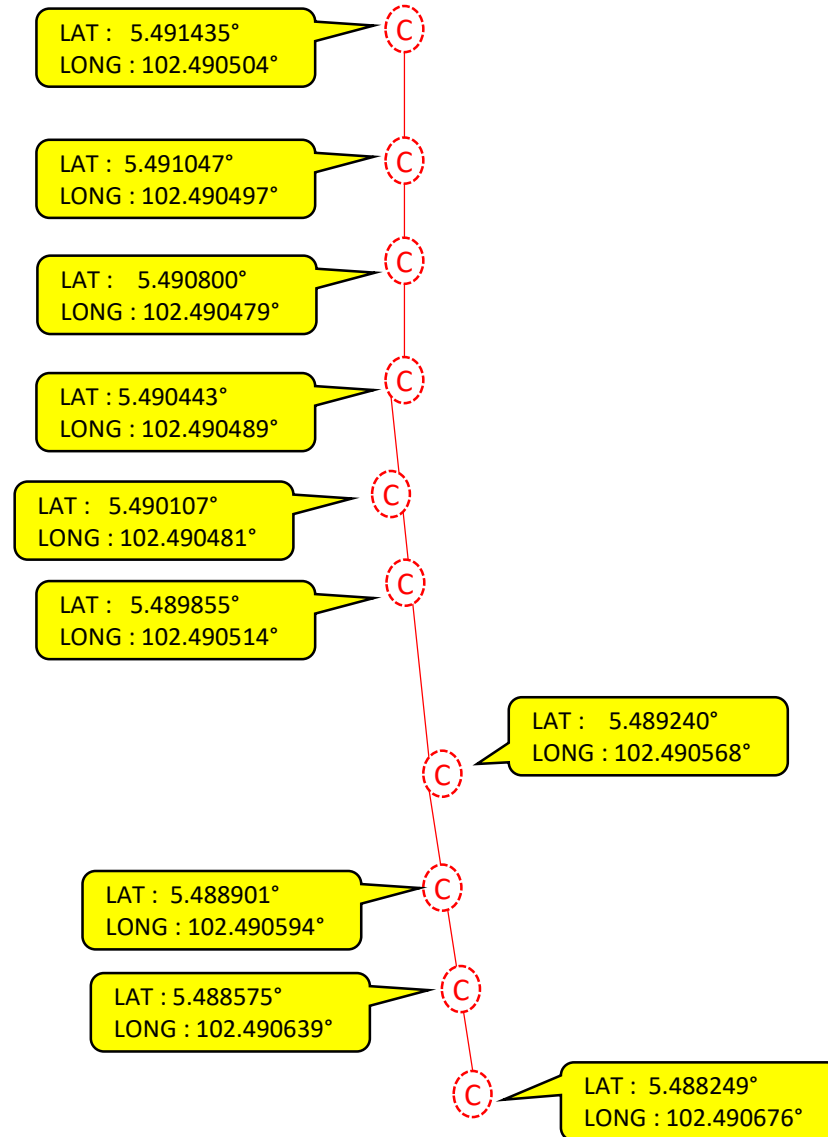

TITIK AKHIR
LAT : 5.495146°
LONG : 102.490823°

SIMBOL	KETERANGAN
	Cadangan Penanaman Tiang baru
	Cadangan cable optic 24C talian atas
	Cadangan titik mula/akhir HDD
	Jarak kabel – 253 meter
	Jarak HDD – 40 meter

LUKISAN TAPAK

SIMBOL	KETERANGAN
	Cadangan Penanaman Tiang baru
	Cadangan cable optic 24C talian atas
Jarak kabel – 360 meter	

SIMBOL	KETERANGAN
	Cadangan Penanaman Tiang baru
	Cadangan cable optic 24C talian atas
	Jarak kabel – 360 meter

SIMBOL	KETERANGAN
	Cadangan Penanaman Tiang baru
	Cadangan cable optic 24C talian atas
Jarak kabel – 390 meter	

LUKISAN TAPAK

SIMBOL	KETERANGAN
	Cadangan Penanaman Tiang baru
	Cadangan cable optic 24C talian atas
Jarak kabel – 620 meter	

USP POK SIK
Write a description for your map.

TITIK MULA
LAT : 5.488249°
LONG : 102.490676°

Legend

- 24C IB
- 24C IB
- NEW

SIMBOL	KETERANGAN
	Cadangan Penanaman Tiang baru
	Cadangan cable optic 24C talian atas
	Jarak kabel – 620 meter