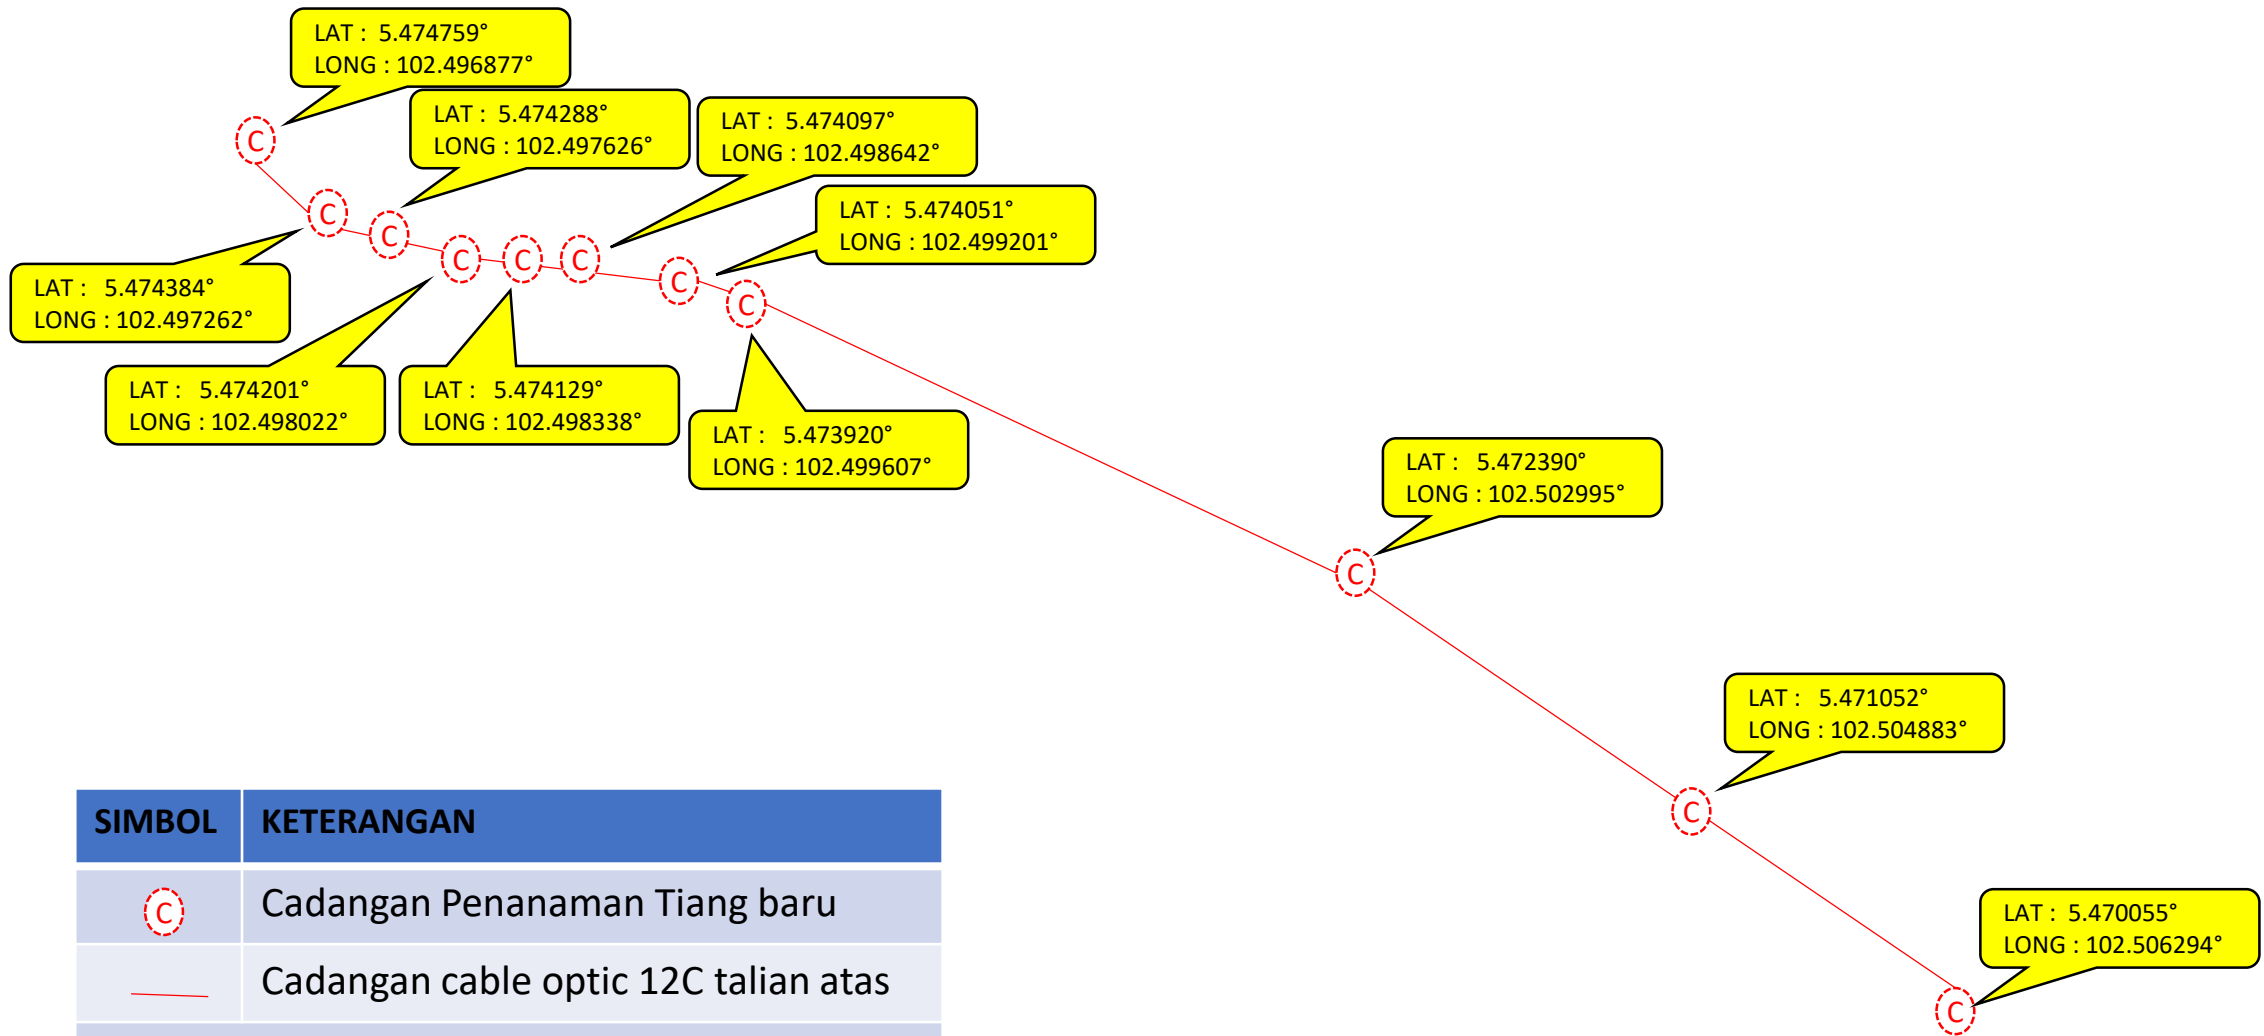

USP POK SIK
Write a description for your map.

TITIK MULA
LAT : 5.488249°
LONG : 102.490676°

Legend

- 24C IB
- 24C IB
- NEW

SIMBOL	KETERANGAN
	Cadangan Penanaman Tiang baru
	Cadangan cable optic 24C talian atas
	Jarak kabel – 620 meter

TITIK AKHIR
LAT : 5.484121°
LONG : 102.491551°

LUKISAN TAPAK

SIMBOL	KETERANGAN
	Cadangan Penanaman Tiang baru
	Cadangan cable optic 24C talian atas
Jarak kabel – 478 meter	

SIMBOL	KETERANGAN
	Cadangan Penanaman Tiang baru
	Cadangan cable optic 24C talian atas
	Cadangan cabinet baru
	Jarak kabel – 478 meter

SIMBOL	KETERANGAN
	Cadangan Penanaman Tiang baru
	Cadangan cable optic 12C talian atas
Jarak kabel – 640 meter	

SIMBOL	KETERANGAN
	Cadangan Penanaman Tiang baru
	Cadangan cable optic 12C talian atas
Jarak kabel – 1120 meter	

SIMBOL	KETERANGAN
	Cadangan Penanaman Tiang baru
	Cadangan cable optic 12C talian atas
Jarak kabel – 1466 meter	

LAT : 5.470055°
LONG : 102.506294°

LAT : 5.469445°
LONG : 102.506549°

LAT : 5.468929°
LONG : 102.506729°