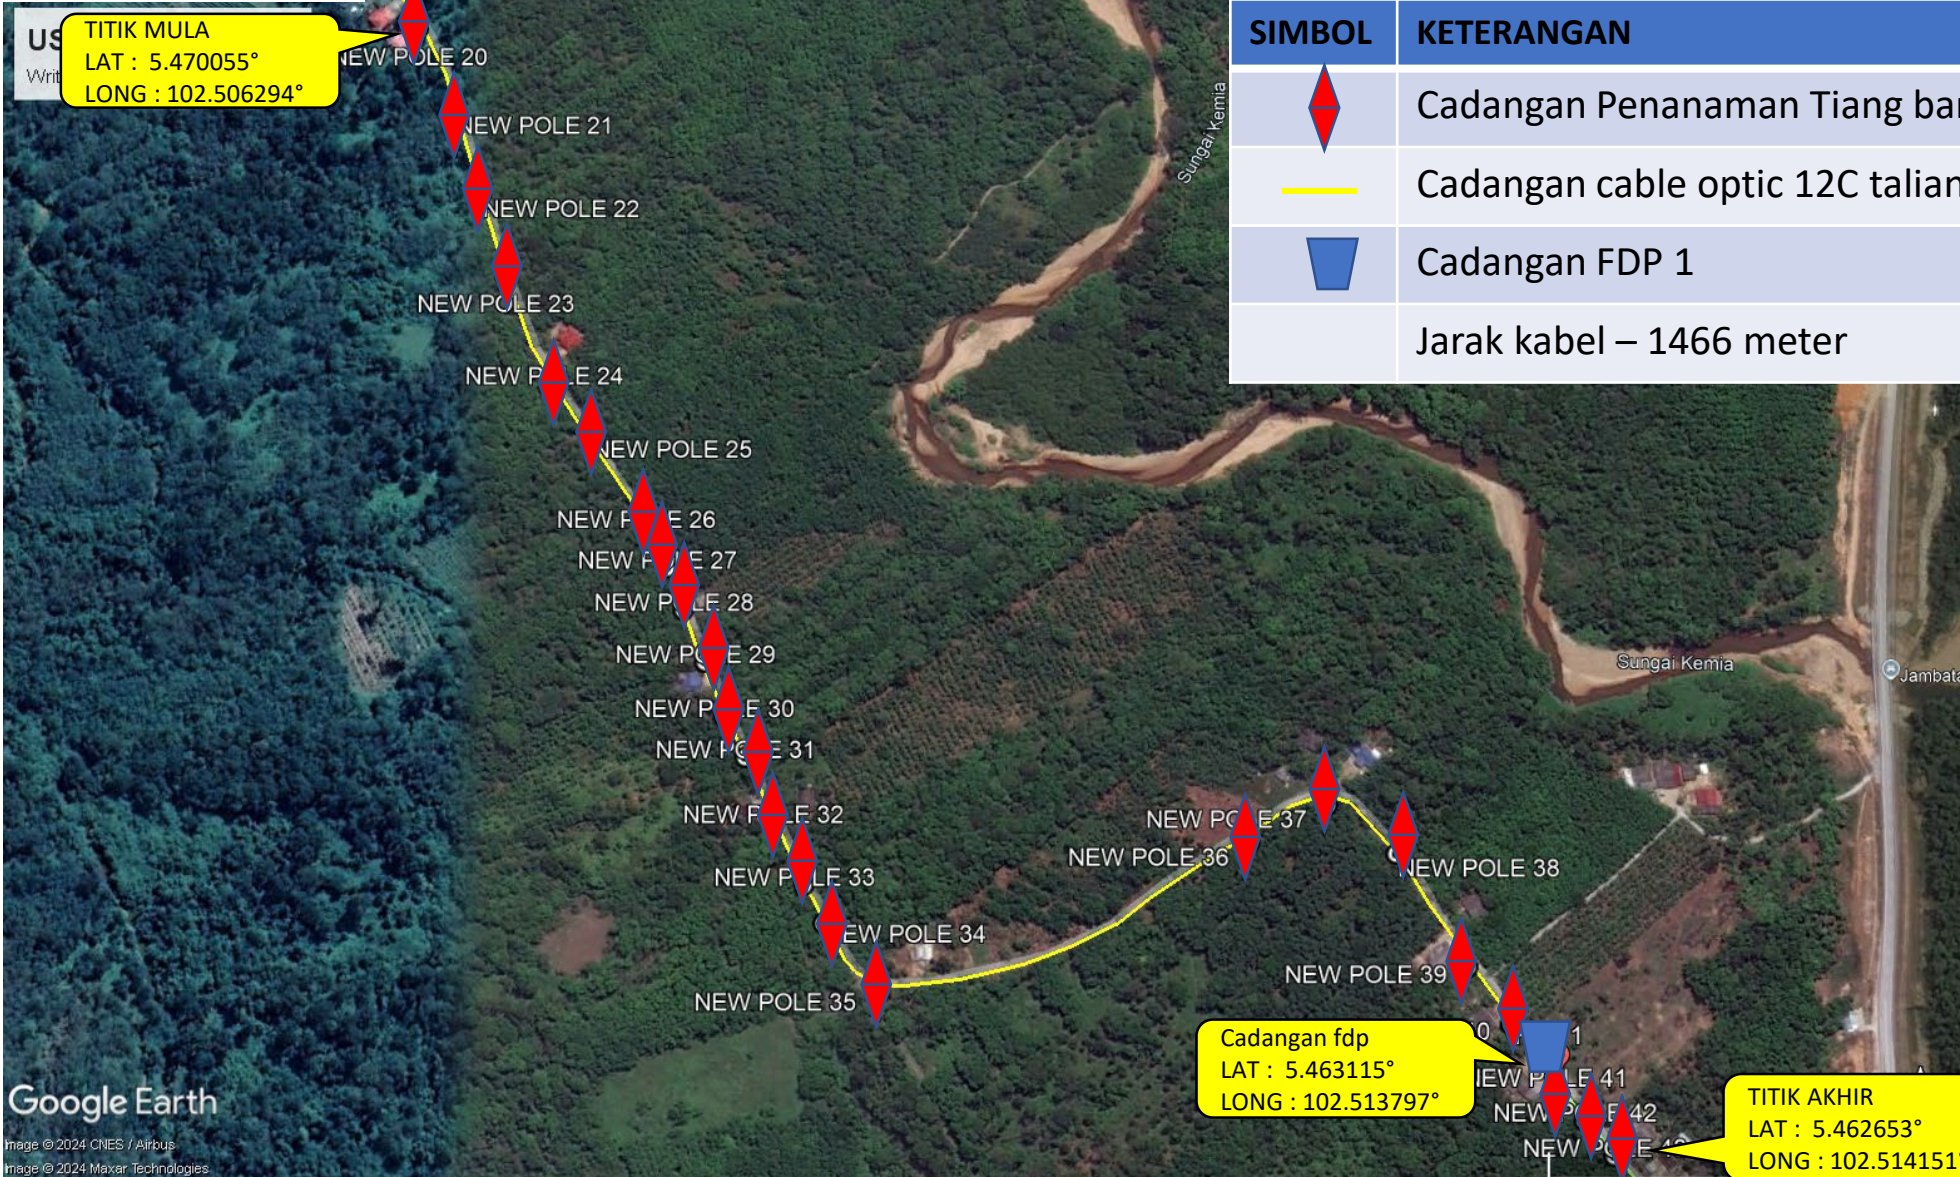

LAT : 5.464628°
LONG : 102.511846°

LAT : 5.464565°
LONG : 102.512789°

LAT : 5.464875°
LONG : 102.512355°

LAT : 5.463835°
LONG : 102.513248°

LAT : 5.463478°
LONG : 102.513513°

LAT : 5.463095°
LONG : 102.513781°

LAT : 5.462876°
LONG : 102.513967°

LAT : 5.462653°
LONG : 102.514151°

TITIK MULA
 LAT : 5.470055°
 LONG : 102.506294°

SIMBOL	KETERANGAN
	Cadangan Penanaman Tiang baru
	Cadangan cable optic 12C talian atas
	Cadangan FDP 1
	Jarak kabel – 1466 meter

Cadangan fdp
 LAT : 5.463115°
 LONG : 102.513797°

TITIK AKHIR
 LAT : 5.462653°
 LONG : 102.514151°

SIMBOL	KETERANGAN
	Cadangan Penanaman Tiang baru
	Cadangan cable optic 12C talian atas
Jarak kabel – 678 meter	

TITIK AKHIR HDD
LAT : 5.458287°
LONG : 102.518007°

TITIK AKHIR
LAT : 5.458204°
LONG : 102.518122°

SIMBOL	KETERANGAN
	Cadangan Penanaman Tiang baru
	Cadangan cable optic 12C talian atas
Jarak kabel – 353 meter	