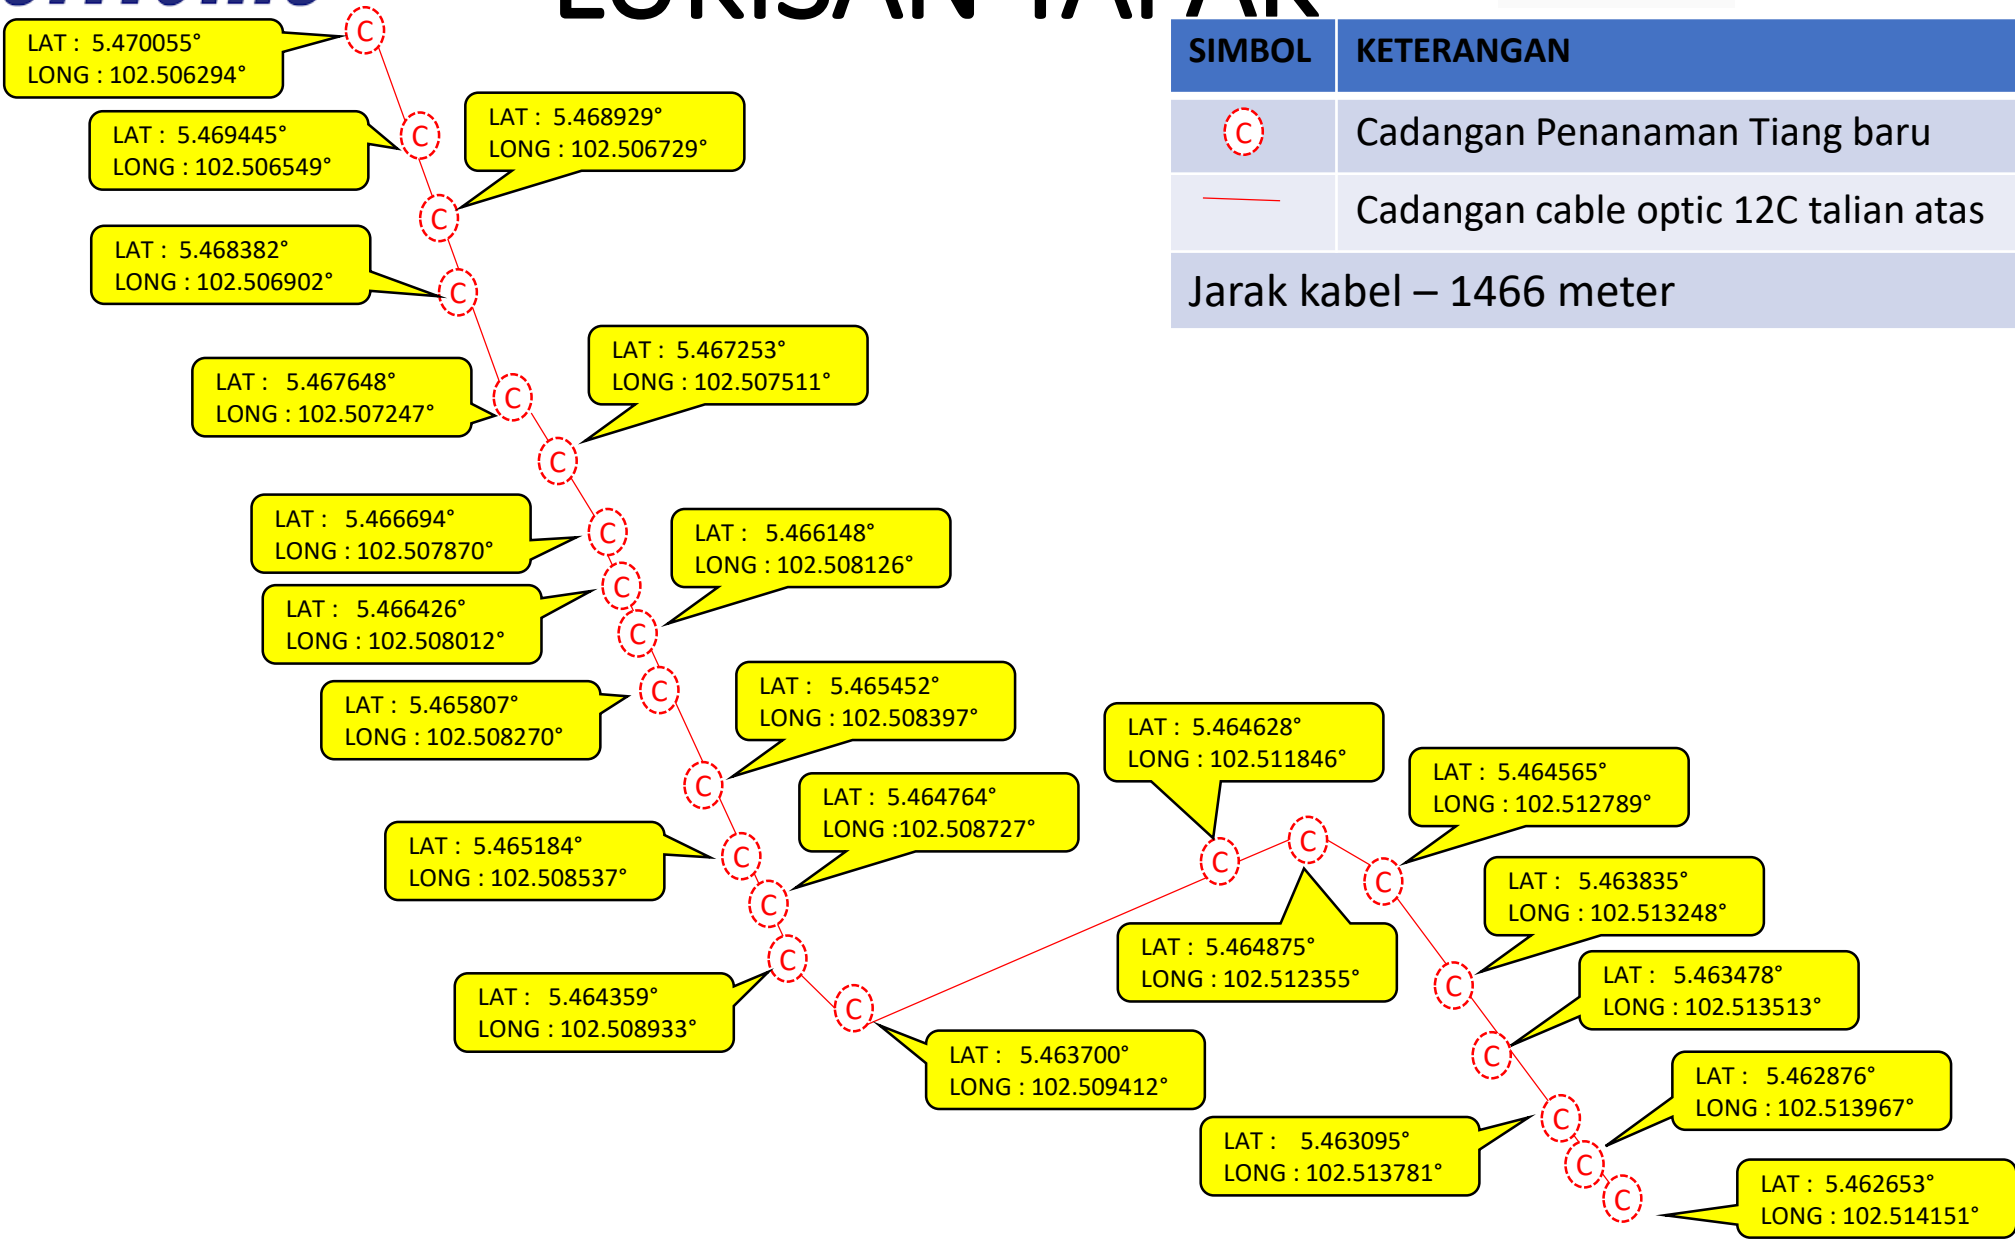

USP POK SIK
Write a description for your map.

TITIK MULA
LAT : 5.488249°
LONG : 102.490676°

Legend

- 24C IB
- 24C IB
- NEW

SIMBOL	KETERANGAN
	Cadangan Penanaman Tiang baru
	Cadangan cable optic 24C talian atas
	Jarak kabel – 620 meter

TITIK AKHIR
LAT : 5.484121°
LONG : 102.491551°

LUKISAN TAPAK

SIMBOL	KETERANGAN
	Cadangan Penanaman Tiang baru
	Cadangan cable optic 24C talian atas
Jarak kabel – 478 meter	

SIMBOL	KETERANGAN
	Cadangan Penanaman Tiang baru
	Cadangan cable optic 24C talian atas
	Cadangan cabinet baru
	Jarak kabel – 478 meter

SIMBOL	KETERANGAN
	Cadangan Penanaman Tiang baru
	Cadangan cable optic 12C talian atas
Jarak kabel – 640 meter	

SIMBOL	KETERANGAN
	Cadangan Penanaman Tiang baru
	Cadangan cable optic 12C talian atas
Jarak kabel – 1120 meter	

SIMBOL	KETERANGAN
	Cadangan Penanaman Tiang baru
	Cadangan cable optic 12C talian atas
Jarak kabel – 1466 meter	

LAT : 5.470055°
LONG : 102.506294°

LAT : 5.469445°
LONG : 102.506549°

LAT : 5.468929°
LONG : 102.506729°