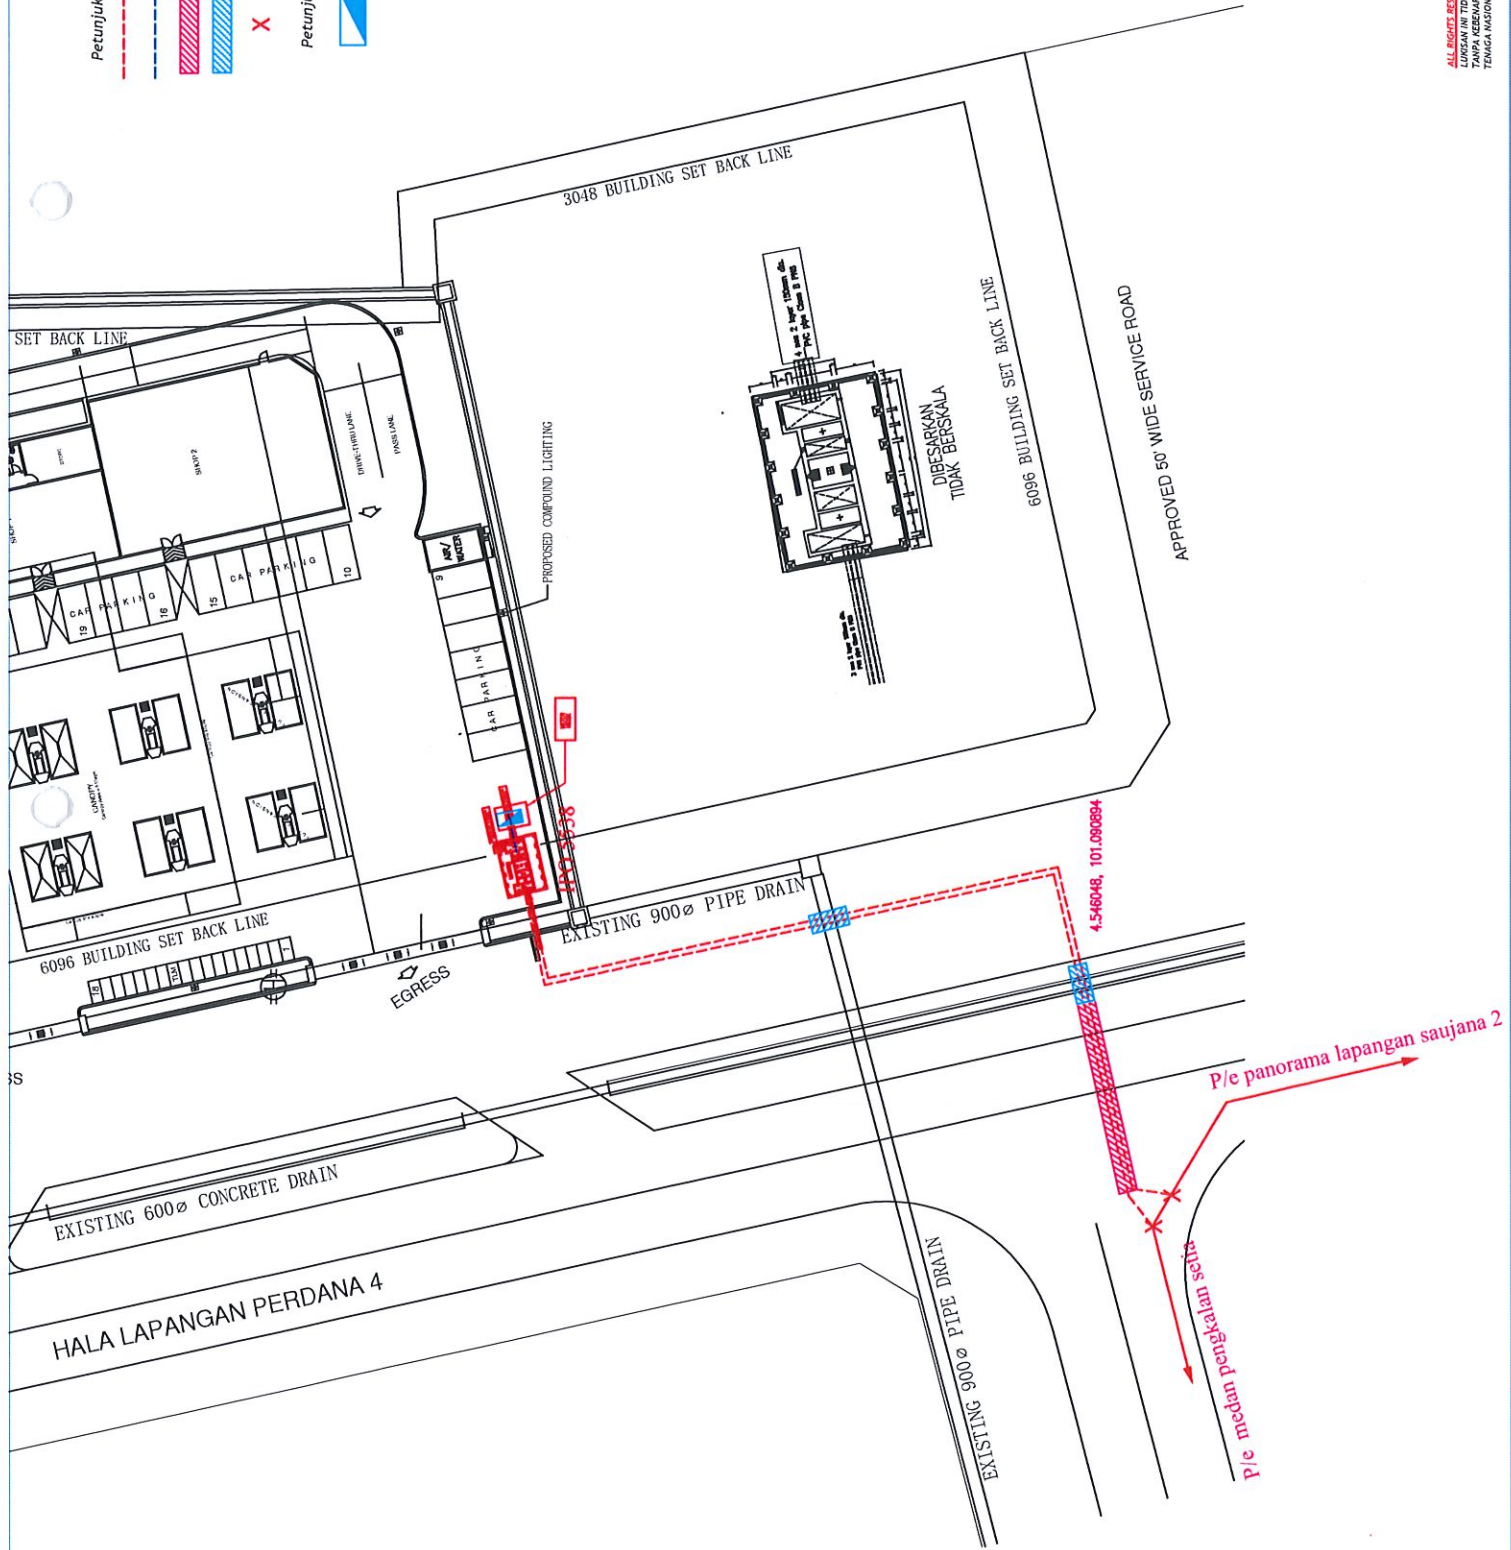

1. Petunjuk: (Cadangan)
2. - - Kabel B/Tanah VT 150mmp x 3 teras xipe alum (11kV)
   - - - Kabel Bekal VR 185mmp x 4 teras XLPE AL (1kV)
   - - - Paip Corrugated 150mmp
   - - - G.I Paip 150mmp (By Pemaju) (Perlu mendapatkan kelulusan majlis)
   - - - Paip Corrugated 150mmp
3. Petunjuk: (Sediaada)
4. X Meter kios

TENAGA NASIONAL BERHAD	
Kawasan	Daerah
No. Fail :	IPO 5538
BEKALAN ELEKTRIK BAGI CADANGAN MEMBINA DAN MENYIAPKAN SEBUAH STESAN MINYAK DAN RUANG PERNIAGAAN SATU TINGKAT DI ATAS PT 220090 (PT 287400) HALA LAPANGAN PERDANA 4, PANORAMA DAERAH KINTA, MUKIM HULU KINTA, DAERAH KINTA, PERAK DARUL RIDZUAN UNTUK TETUAN SAGA SUITERA SDN BHD	
Dilukis : SHUHAIMI	Diluluskan : PRAVINITHI
Disemak : SHUHAIMI	Tarikh : 18.08.2025
No. Lukisan :	CURBEPTAPAKIPO 5538

Pindaan