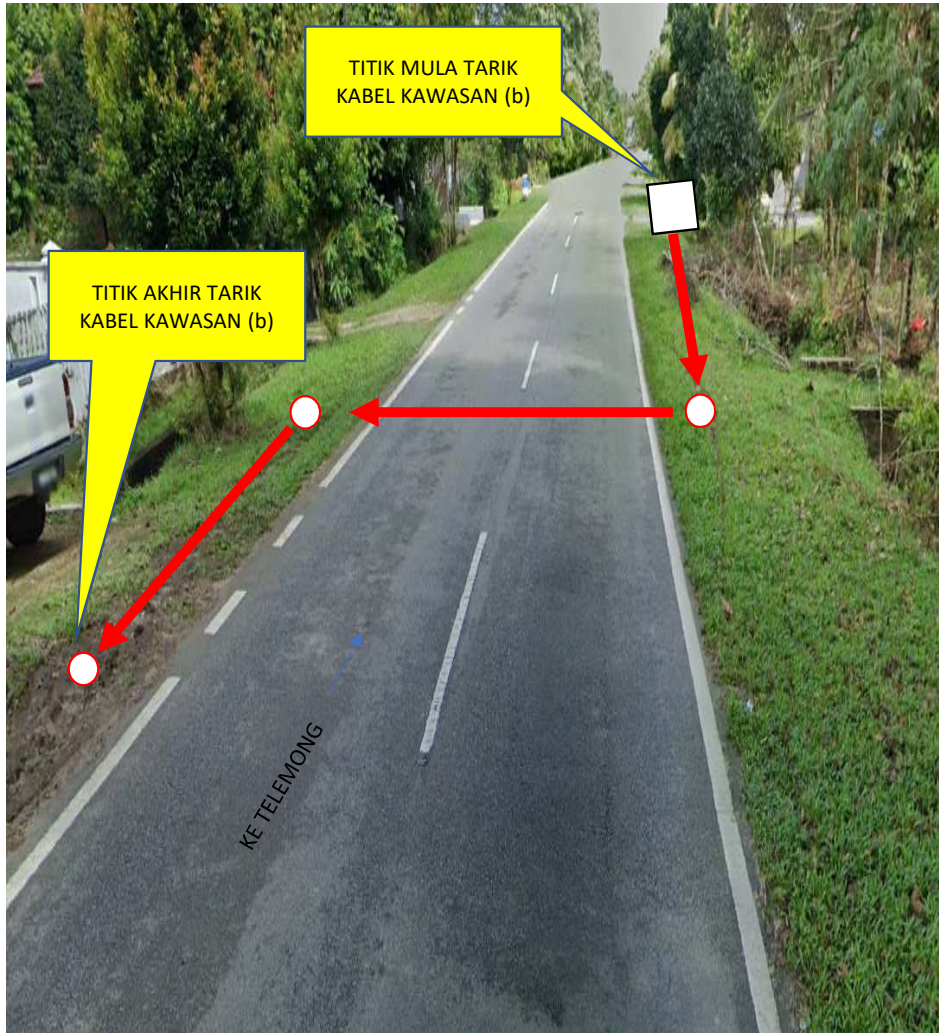

# CADANGAN TARIK KABEL & PENGALIAN TIANG

GAMBAR 1 : KAWASAN KERJA MELIBATKAN KERJA-KERJA TARIK KABEL UG DI HADAPAN MASJID SUNGAI ULAR, KUALA BERANG

GAMBAR 2 : KAWASAN KERJA MELIBATKAN KERJA-KERJA TARIK KABEL UG

GAMBAR 3 : KAWASAN KERJA MELIBATKAN KERJA-KERJA TARIK KABEL UG

GAMBAR 4 : KAWASAN KERJA MELIBATKAN KERJA-KERJA TARIK KABEL UG

GAMBAR 5 : KAWASAN KERJA MELIBATKAN KERJA-KERJA TARIK KABEL UG

GAMBAR 6 : KAWASAN KERJA MELIBATKAN KERJA-KERJA TARIK KABEL UG

GAMBAR 7 : KAWASAN KERJA MELIBATKAN KERJA-KERJA TARIK KABEL 1B (a)

GAMBAR 8 : KAWASAN KERJA MELIBATKAN KERJA-KERJA TARIK KABEL IB (a)

GAMBAR 9 : KAWASAN KERJA MELIBATKAN KERJA-KERJA TARIK KABEL 1B (b)

GAMBAR 10 : KAWASAN KERJA MELIBATKAN KERJA-KERJA TARIK KABEL IB (c)