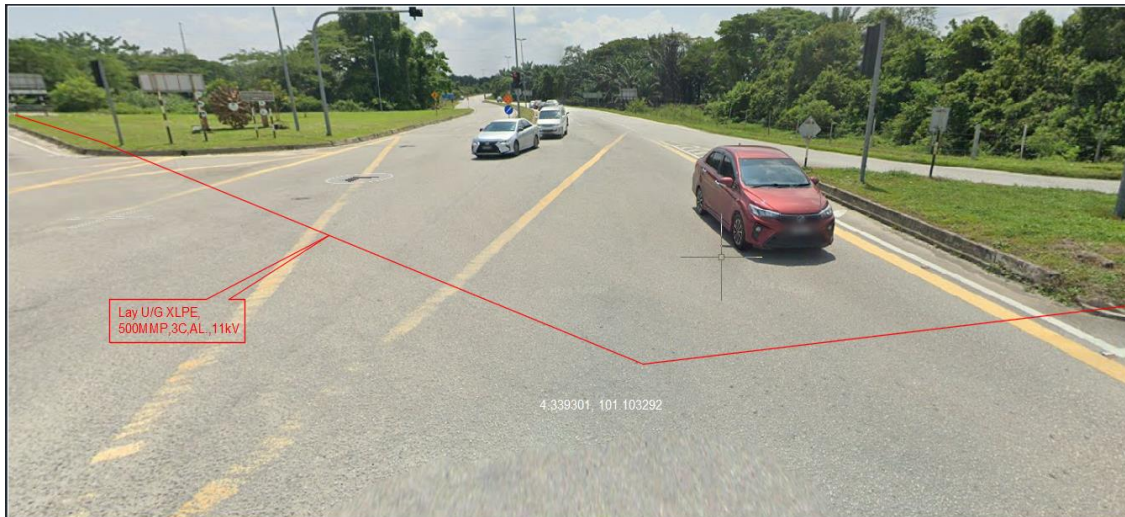

GAMBAR LOKASI

- 1) **PPU WEST CITY** Sambungan terus Kabel menuju Jalan/lokasi (4.322345, 101.127241) Hingga ke hujung Jalan/lokasi (4.323572, 101.127232).

- 2) Laluan kabel dari Jalan/Lokasi (4.323572, 101.127232) belok ke Jalan/Lokasi (4.323557, 101.126549) menuju ke Jalan/Lokasi (4.323594, 101.125653).

3) Laluan kabel belok dari Jalan/Lokasi (4.323594, 101.125653).

4) Laluan kabel belok masuk ke Jalan Batu Sinar (4.325389, 101.125493)

4) Laluan kabel melalui lampu isyarat di antara Jalan Batu Sinar dan Jalan Malim Nawar
(4.339301, 101.103292)

5) Laluan kabel memasuki kawasan Tung Hup Mining (Perak) Sdn Bhd.
(4.378090, 101.079692)

5) Laluan kabel menuju ke tapak cadangan PE dalam kawasan Tung Hup Mining (Perak) Sdn Bhd.

(4.375578, 101.077055)

4) Laluan kabel melalui lampu isyarat di antara Jalan Batu Sinar dan Jalan Malim Nawar
(4.339301, 101.103292)

5) Laluan kabel memasuki kawasan Tung Hup Mining (Perak) Sdn Bhd.
(4.378090, 101.079692)

5) Laluan kabel menuju ke tapak cadangan PE dalam kawasan Tung Hup Mining (Perak) Sdn Bhd.