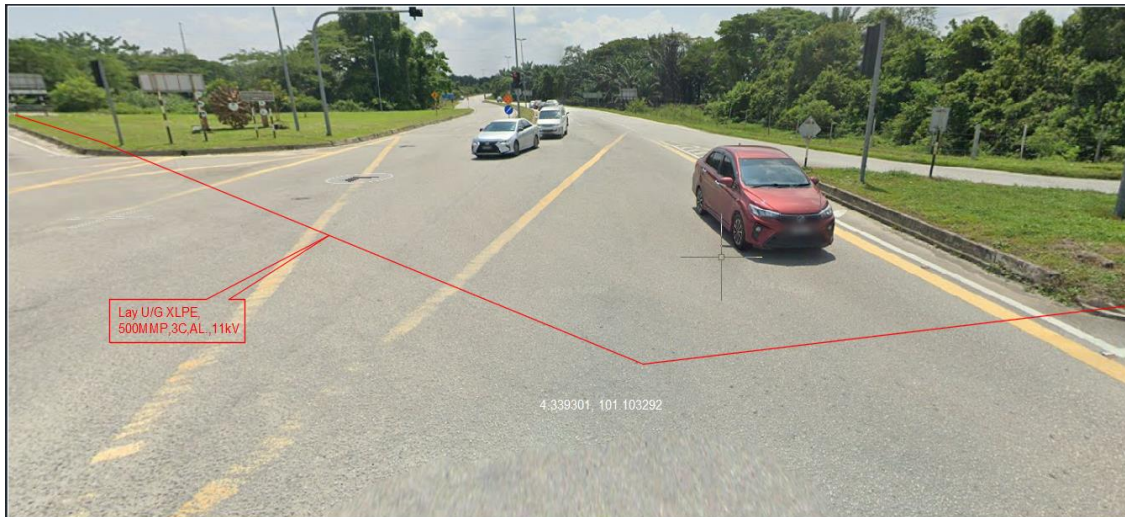

GAMBAR LOKASI

- 1) **PPU WEST CITY** Sambungan terus Kabel menuju Jalan/lokasi (4.322345, 101.127241) Hingga ke hujung Jalan/lokasi (4.323572, 101.127232).

- 2) Laluan kabel dari Jalan/Lokasi (4.323572, 101.127232) belok ke Jalan/Lokasi (4.323557, 101.126549) menuju ke Jalan/Lokasi (4.323594, 101.125653).

3) Laluan kabel belok dari Jalan/Lokasi (4.323594, 101.125653).

4) Laluan kabel belok masuk ke Jalan Batu Sinar (4.325389, 101.125493)

4) Laluan kabel melalui lampu isyarat di antara Jalan Batu Sinar dan Jalan Malim Nawar
(4.339301, 101.103292)

5) Laluan kabel memasuki kawasan Tung Hup Mining (Perak) Sdn Bhd.
(4.378090, 101.079692)

5) Laluan kabel menuju ke tapak cadangan PE dalam kawasan Tung Hup Mining (Perak) Sdn Bhd.

(4.375578, 101.077055)