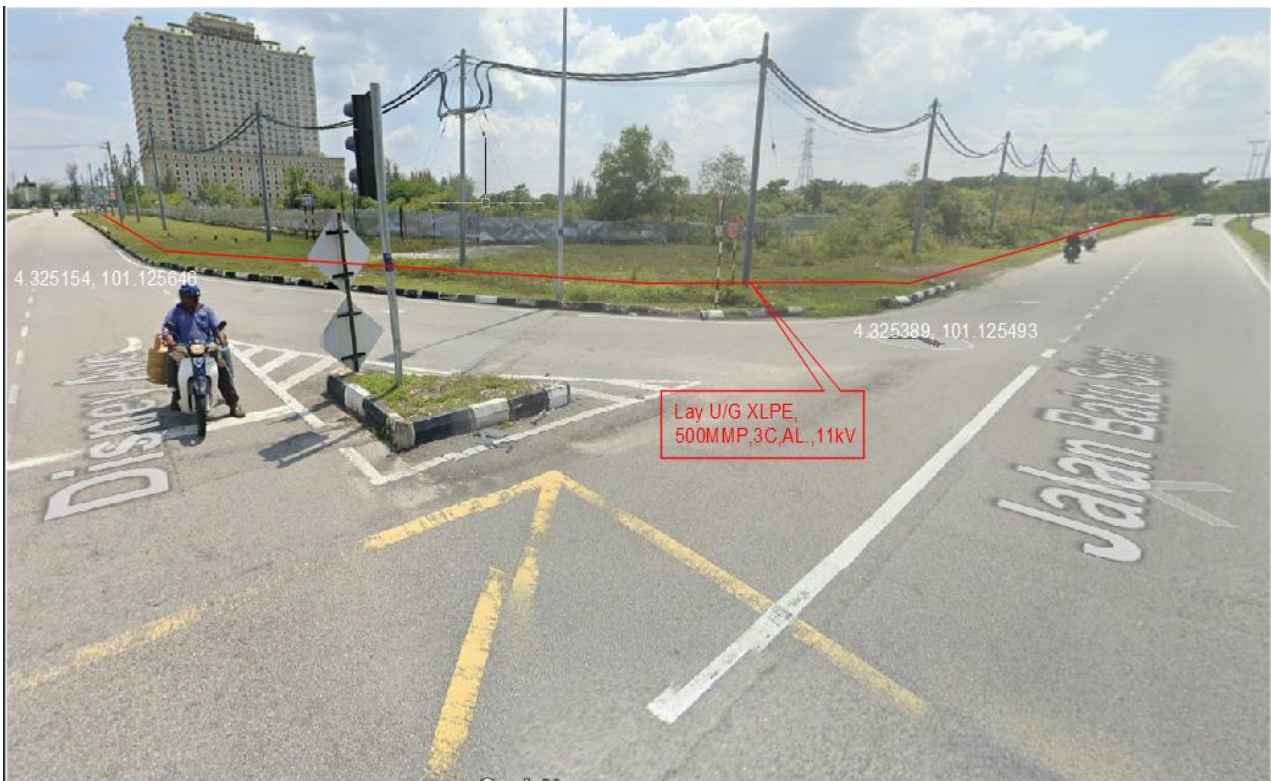

GAMBAR LOKASI

- 1) **PPU WEST CITY** Sambungan terus Kabel menuju Jalan/lokasi (4.322345, 101.127241) Hingga ke hujung Jalan/lokasi (4.323572, 101.127232).

- 2) Laluan kabel dari Jalan/Lokasi (4.323572, 101.127232) belok ke Jalan/Lokasi (4.323557, 101.126549) menuju ke Jalan/Lokasi (4.323594, 101.125653).

3) Laluan kabel belok dari Jalan/Lokasi (4.323594, 101.125653).

4) Laluan kabel belok masuk ke Jalan Batu Sinar (4.325389, 101.125493)

4) Laluan kabel melalui lampu isyarat di antara Jalan Batu Sinar dan Jalan Malim Nawar
(4.339301, 101.103292)

5) Laluan kabel memasuki kawasan Tung Hup Mining (Perak) Sdn Bhd.
(4.378090, 101.079692)

5) Laluan kabel menuju ke tapak cadangan PE dalam kawasan Tung Hup Mining (Perak) Sdn Bhd.

(4.375578, 101.077055)

4) Laluan kabel melalui lampu isyarat di antara Jalan Batu Sinar dan Jalan Malim Nawar
(4.339301, 101.103292)

5) Laluan kabel memasuki kawasan Tung Hup Mining (Perak) Sdn Bhd.
(4.378090, 101.079692)

5) Laluan kabel menuju ke tapak cadangan PE dalam kawasan Tung Hup Mining (Perak) Sdn Bhd.