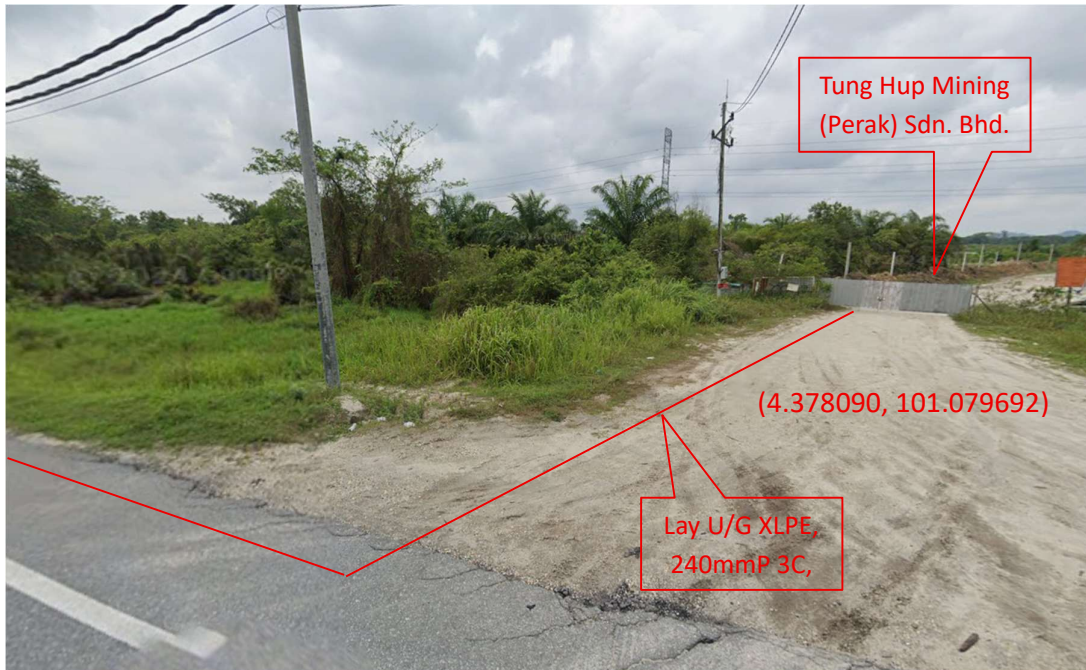

1) Laluan kabel memasuki kawasan Tung Hup Mining (Perak) Sdn Bhd.

(4.378090, 101.079692)

2) Laluan kabel menuju ke tapak cadangan PE di dalam kawasan Tung Hup Mining (Perak) Sdn Bhd dan Laluan kabel menuju ke luar Tung Hup Mining (Perak) Sdn Bhd.

(4.375578, 101.077055)

3) Laluan kabel memasuki kawasan Tung Hup Mining (Perak) Sdn Bhd.

(4.378129, 101.079595)