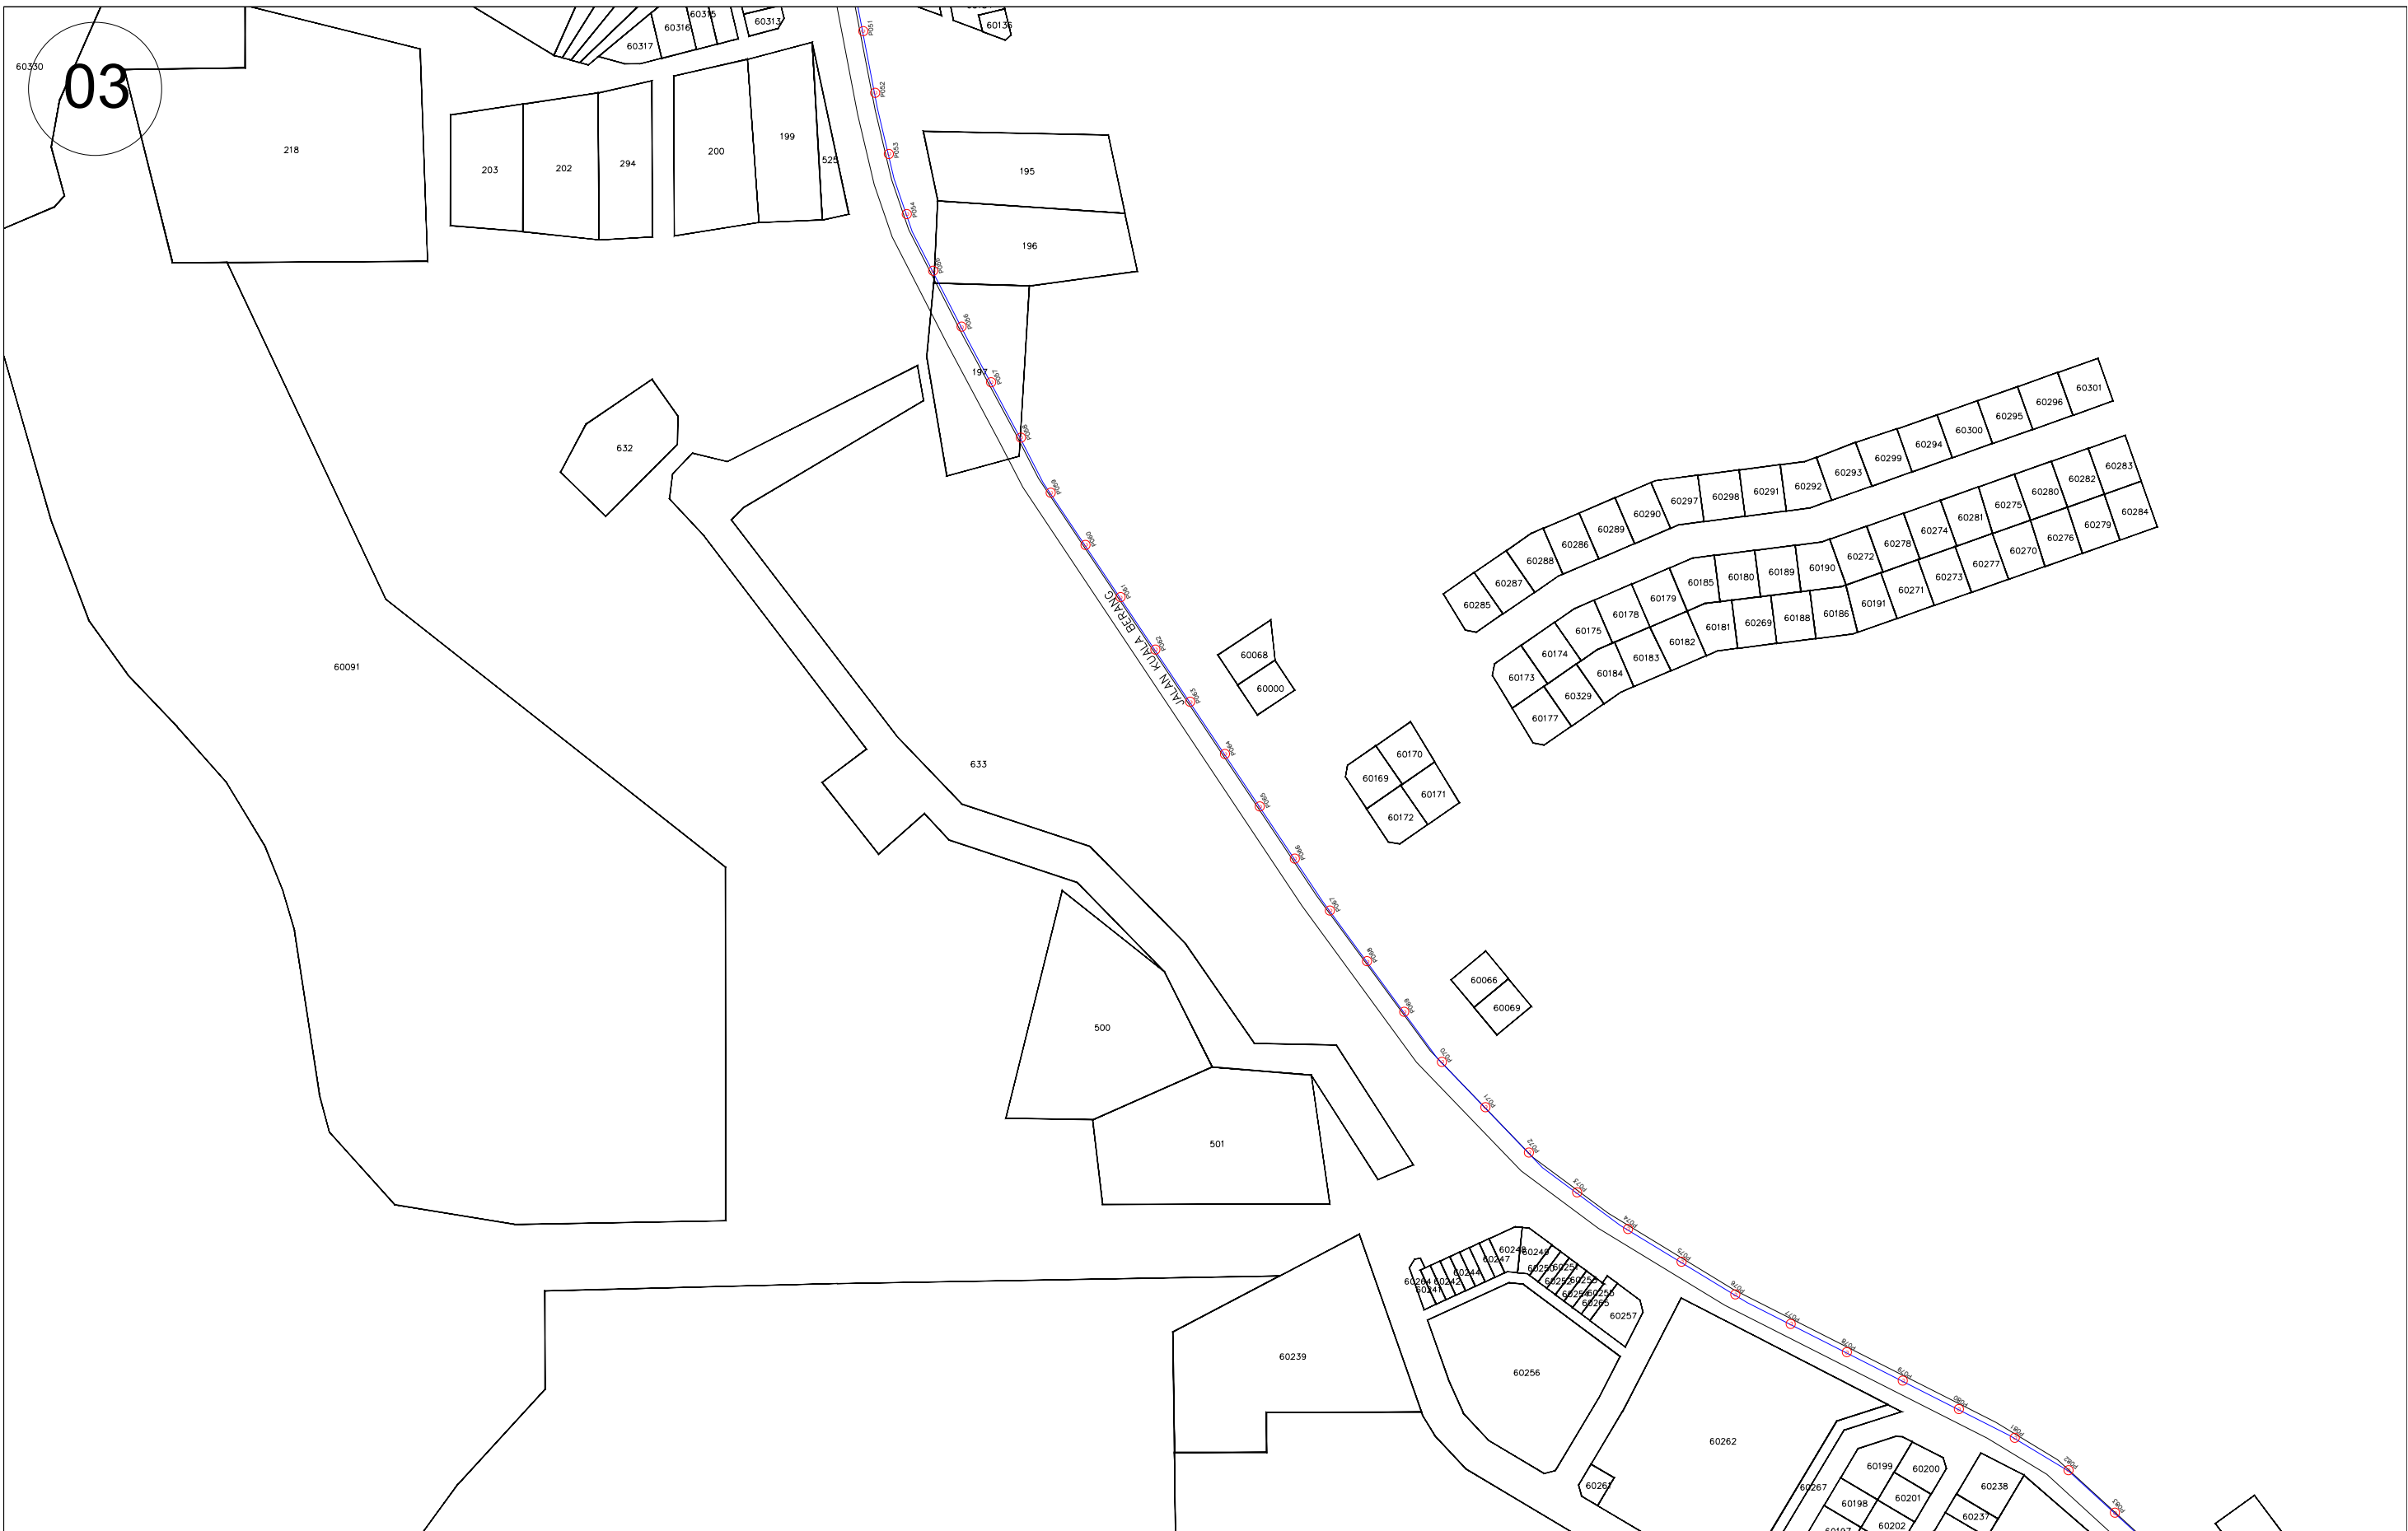

SITE NAME :	TBA1030 SEKOLAH KEBANGSAAN LADANG GAJAH MATI
STATE :	TERENGGANU
VERSION :	1.0

ENDORSE BY :

Ycha

KORIDOR UTILITI TEKNOLOGI TERENGGANU (KUTT)
(PELAN INFRASTRUKTUR UTILITI)

PERMOHONAN HAL AKSES CADANGAN LALUAN GENTIAN FIBER OPTIK & PENANAMAN TIANG BAGI PERMOHONAN IZIN LALU UNTUK PROJEK PERNYEDIAAN DAN PENYELENGGARAAN POINT OF PRESENCE (POP) HUB INFRASTRUKTUR GENTIAN OPTIK BERTAMBAH DENGAN SEKOLAH, KAWASAN PERINDUSTRIAN, PREMIS KERAJAAN DAN KOMUNITI SEKITARNYAOLEH KEMENTERIAN KOMUNIKASI DAN MULTIMEDIA (K-KOM)