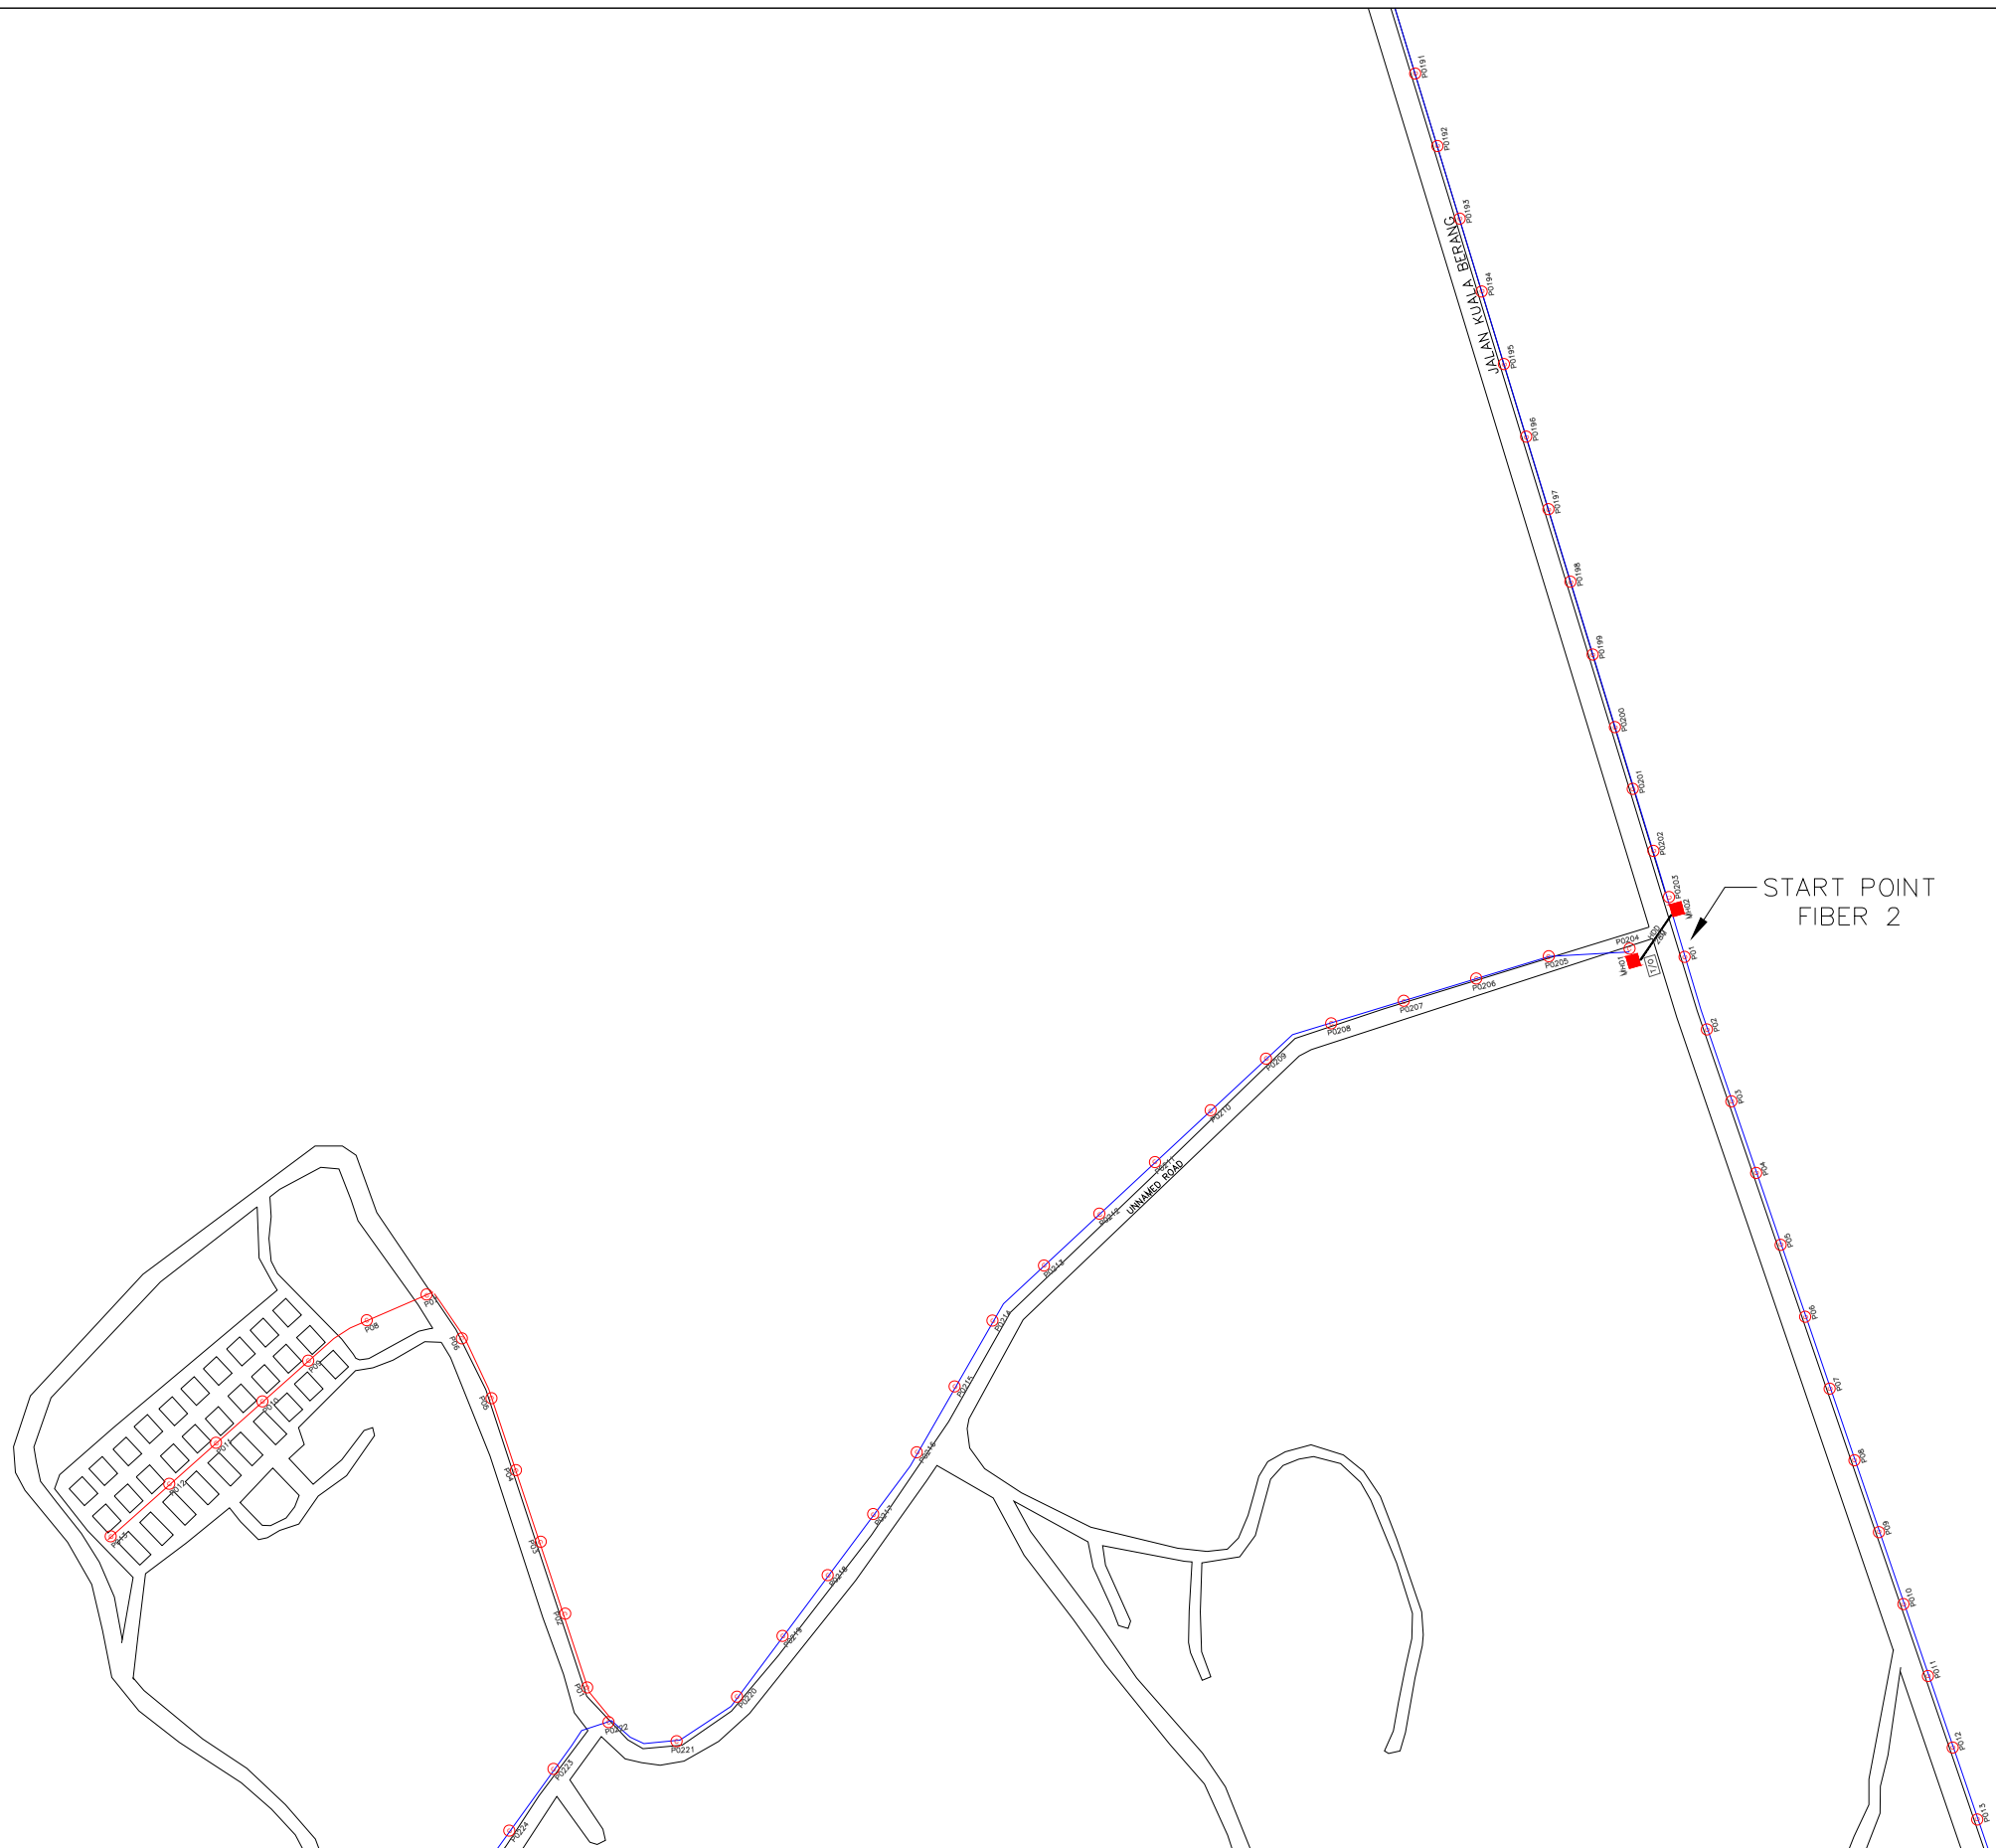

START POINT FIBER 2

SITE NAME :	TBA1030 SEKOLAH KEBANGSAAN LADANG GAJAH MATI
STATE :	TERENGGANU
VERSION :	1.0

ENDORSE BY :

KORIDOR UTILITI TEKNOLOGI TERENGGANU (KUTT)
(PELAN INFRASTRUKTUR UTILITI)

PERMOHONAN HAL AKSES CADANGAN LALUAN GENTIAN FIBER OPTIK & PENANAMAN TIANG BAGI PERMOHONAN IZIN LALU UNTUK PROJEK PENYEDIAAN DAN PENYELENGGARAAN POINT OF PRESENCE (POP) HUB INFRASTRUKTUR GENTIAN OPTIK BERHAMPIRAN DENGAN SEKOLAH, KAWASAN PERINDUSTRIAN, PREMIS KERAJAAN DAN KOMUNITI SEKITARNYAOLEH KEMENTERIAN KOMUNIKASI DAN MULTIMEDIA (K-KOM)

SHEET	8/19