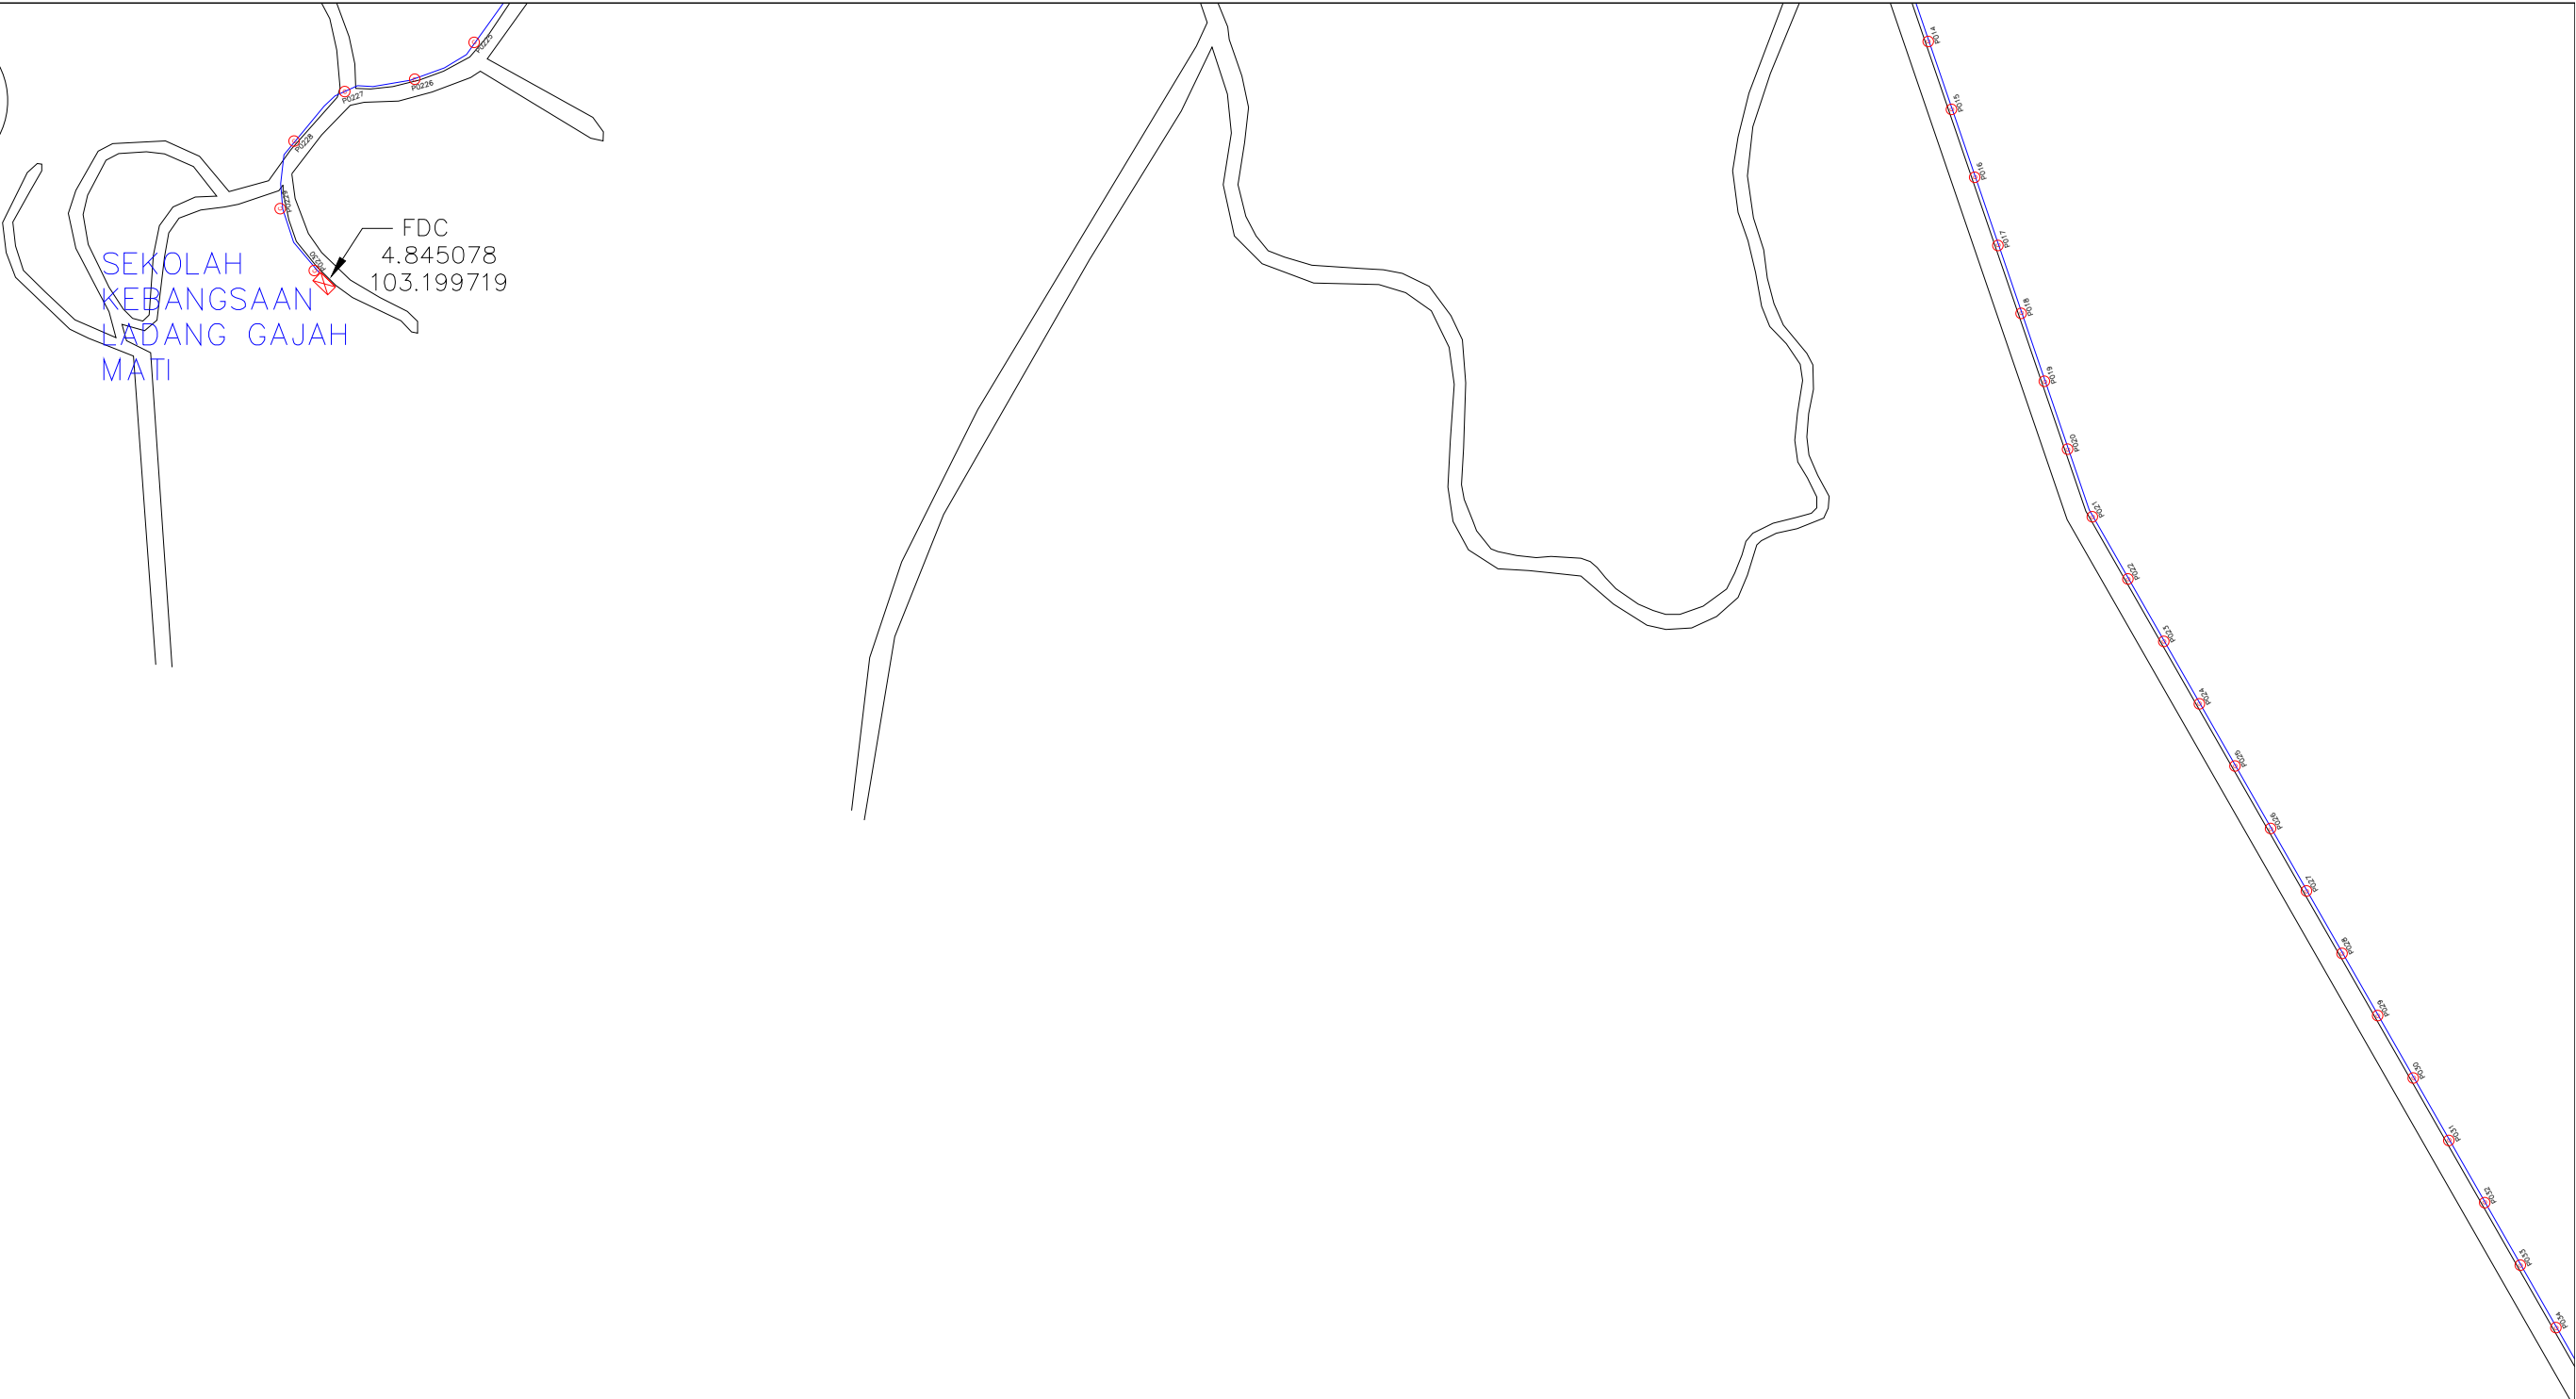

09

SEKOLAH
KEBANGSAAN
LADANG GAJAH
MATI

FDC
4.845078
103.199719

SITE NAME :	TBA1030 SEKOLAH KEBANGSAAN LADANG GAJAH MATI
STATE :	TERENGGANU
VERSION :	1.0

ENDORSE BY :

Yeha

KORIDOR UTILITI TEKNOLOGI TERENGGANU (KUTT)
(PELAN INFRASTRUKTUR UTILITI)

PERMOHONAN HAL AKSES CADANGAN LALUAN GENTIAN FIBER OPTIK & PENANAMAN TIANG BAGI PERMOHONAN IZIN LALU UNTUK PROJEK PENYEDIAAN DAN PENYELENGGARAAN POINT OF PRESENCE (POP) HUB INFRASTRUKTUR GENTIAN OPTIK BERHAMPIRAN DENGAN SEKOLAH, KAWASAN PERINDUSTRIAN, PREMIS KERAJAAN DAN KOMUNITI SEKITARNYAOLEH KEMENTERIAN KOMUNIKASI DAN MULTIMEDIA (K-KOM)

SHEET

9/19