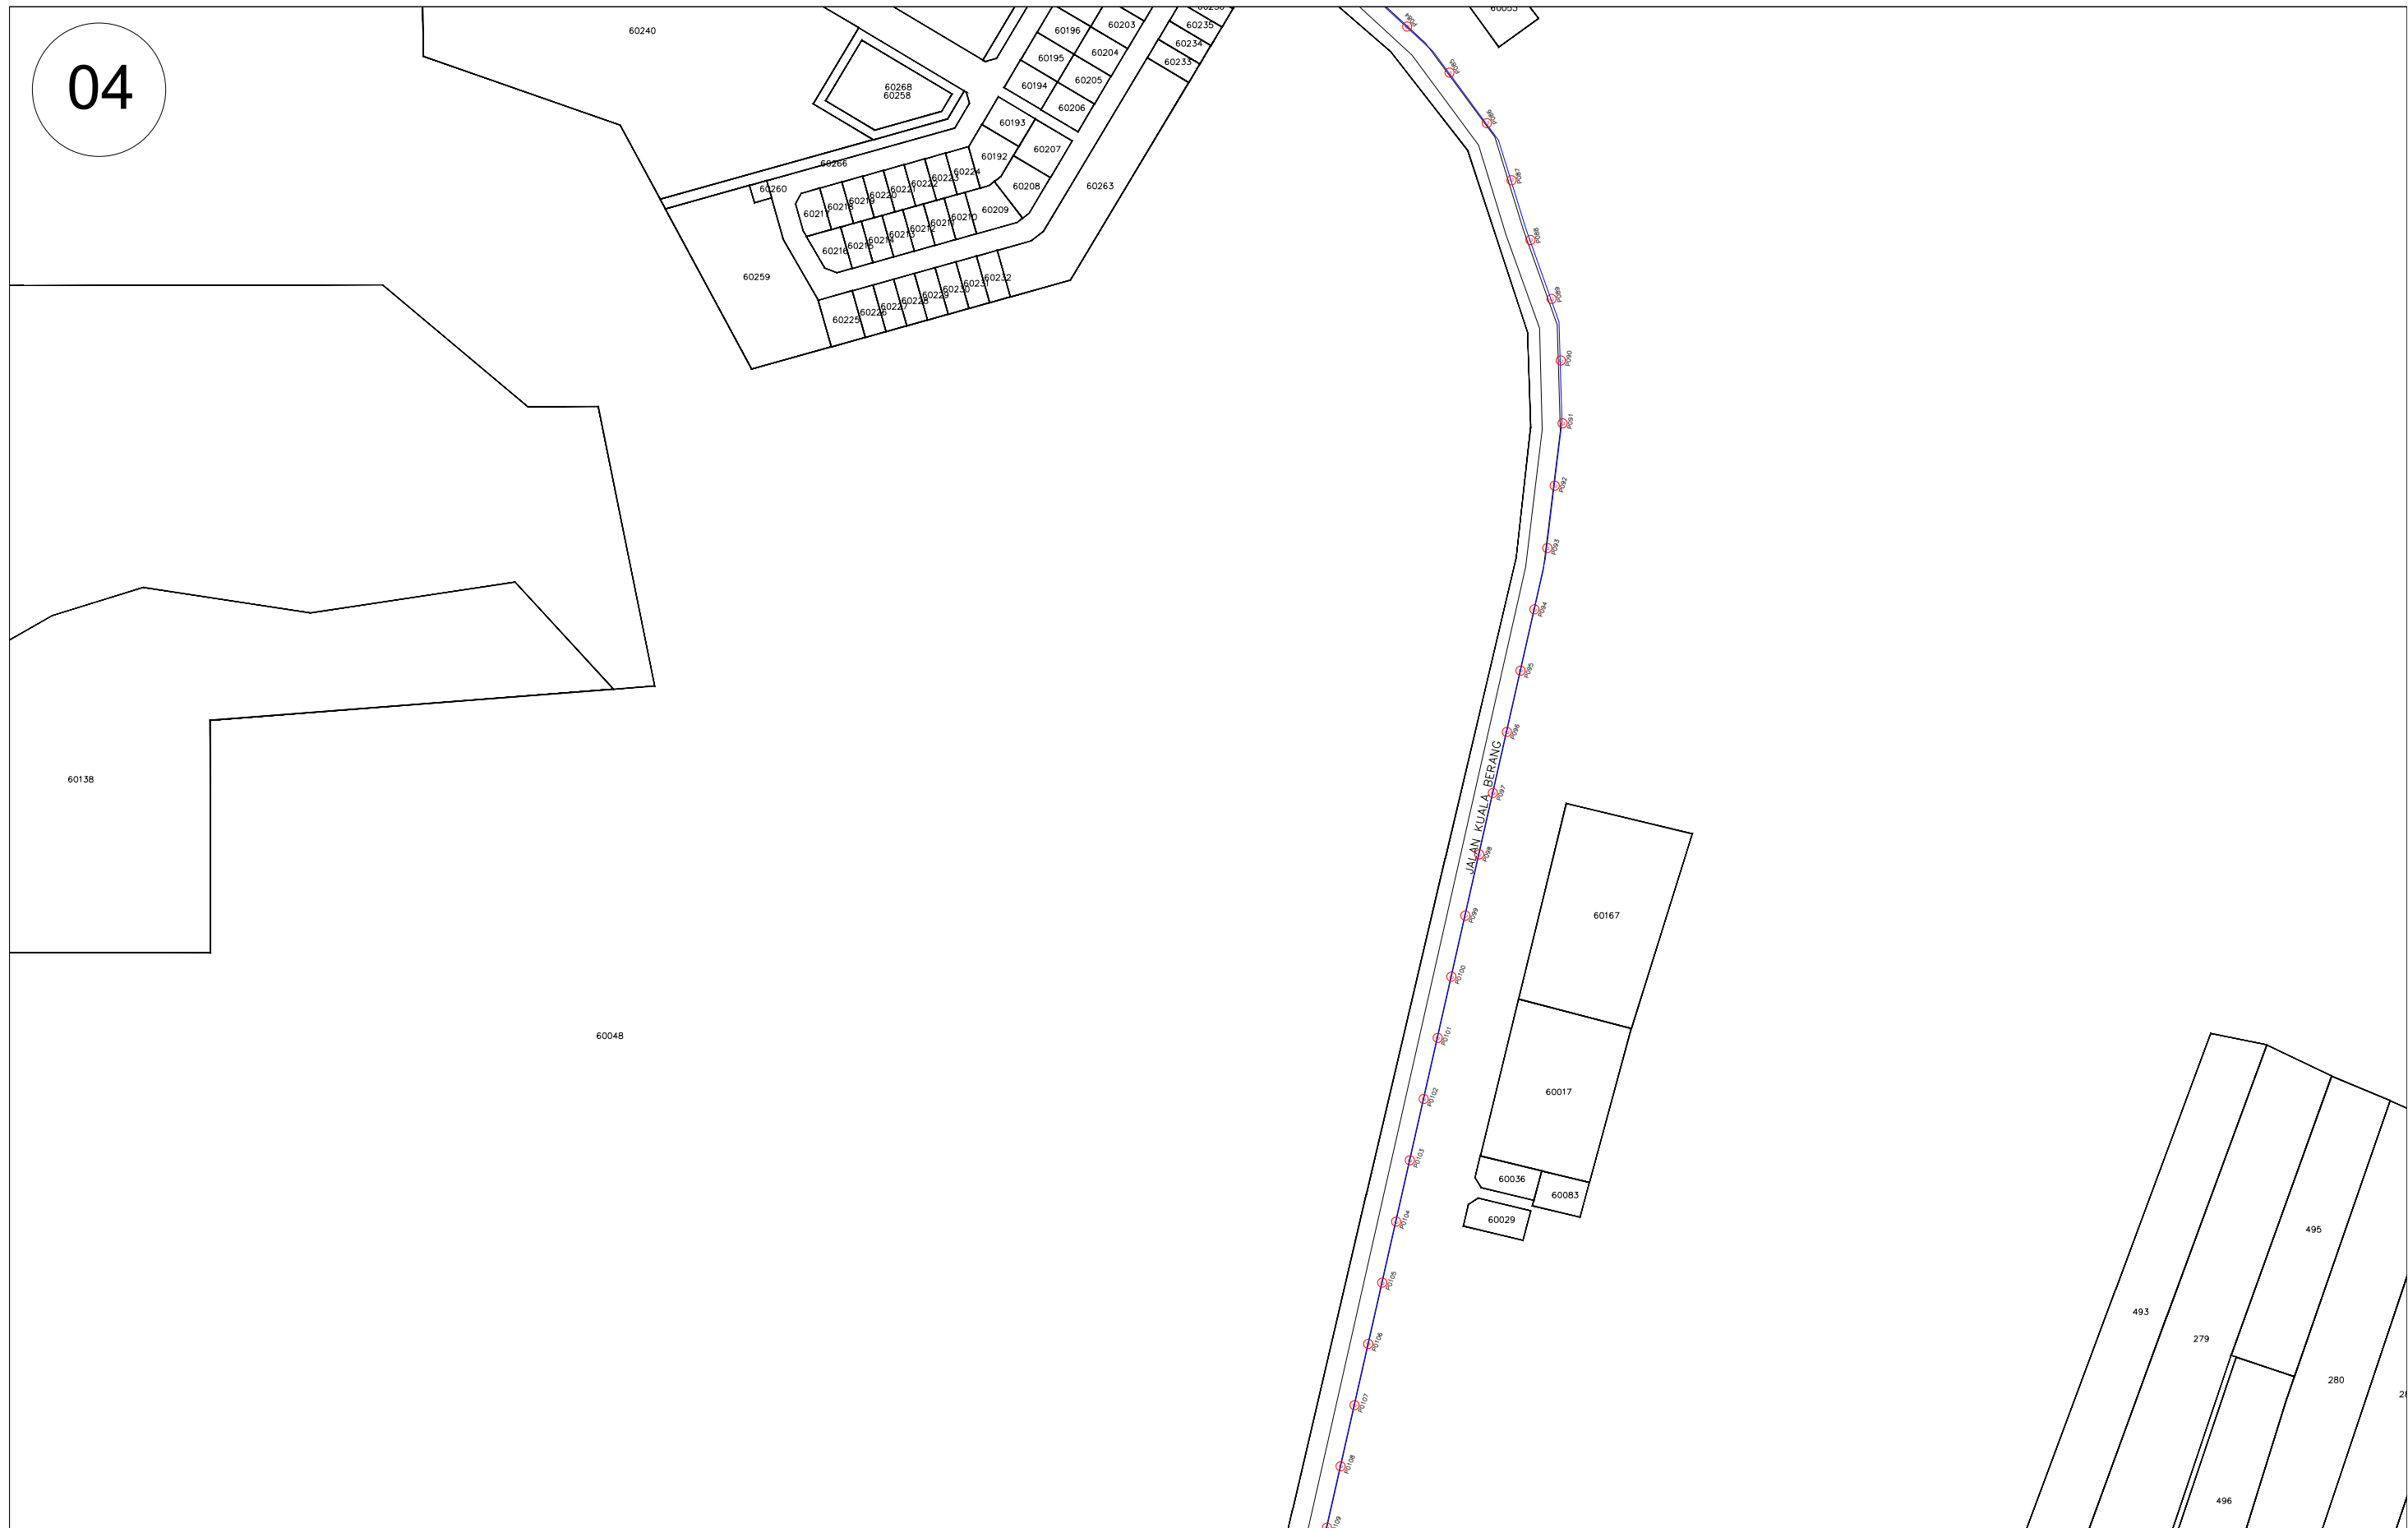

04

SITE NAME :	TBA1030 SEKOLAH KEBANGSAAN LADANG GAJAH MATI
STATE :	TERENGGANU
VERSION :	1.0

ENDORSE BY :

KORIDOR UTILITI TEKNOLOGI TERENGGANU (KUTT)
(PELAN INFRASTRUKTUR UTILITI)

PERMOHONAN HAL AKSES CADANGAN LALUAN GENTIAN FIBER OPTIK & PENANAMAN TIANG BAGI PERMOHONAN IZIN LALU UNTUK PROJEK PENYEDIAAN DAN PENYELENGGARAAN POINT OF PRESENCE (POP) HUB INFRASTRUKTUR GENTIAN OPTIK BERTAMBAH DENGAN SEKOLAH, KAWASAN PERINDUSTRIAN, PREMIS KERAJAAN DAN KOMUNITI SEKITARNYAOLEH KEMENTERIAN KOMUNIKASI DAN MULTIMEDIA (K-KOM)

SHEET	4/19