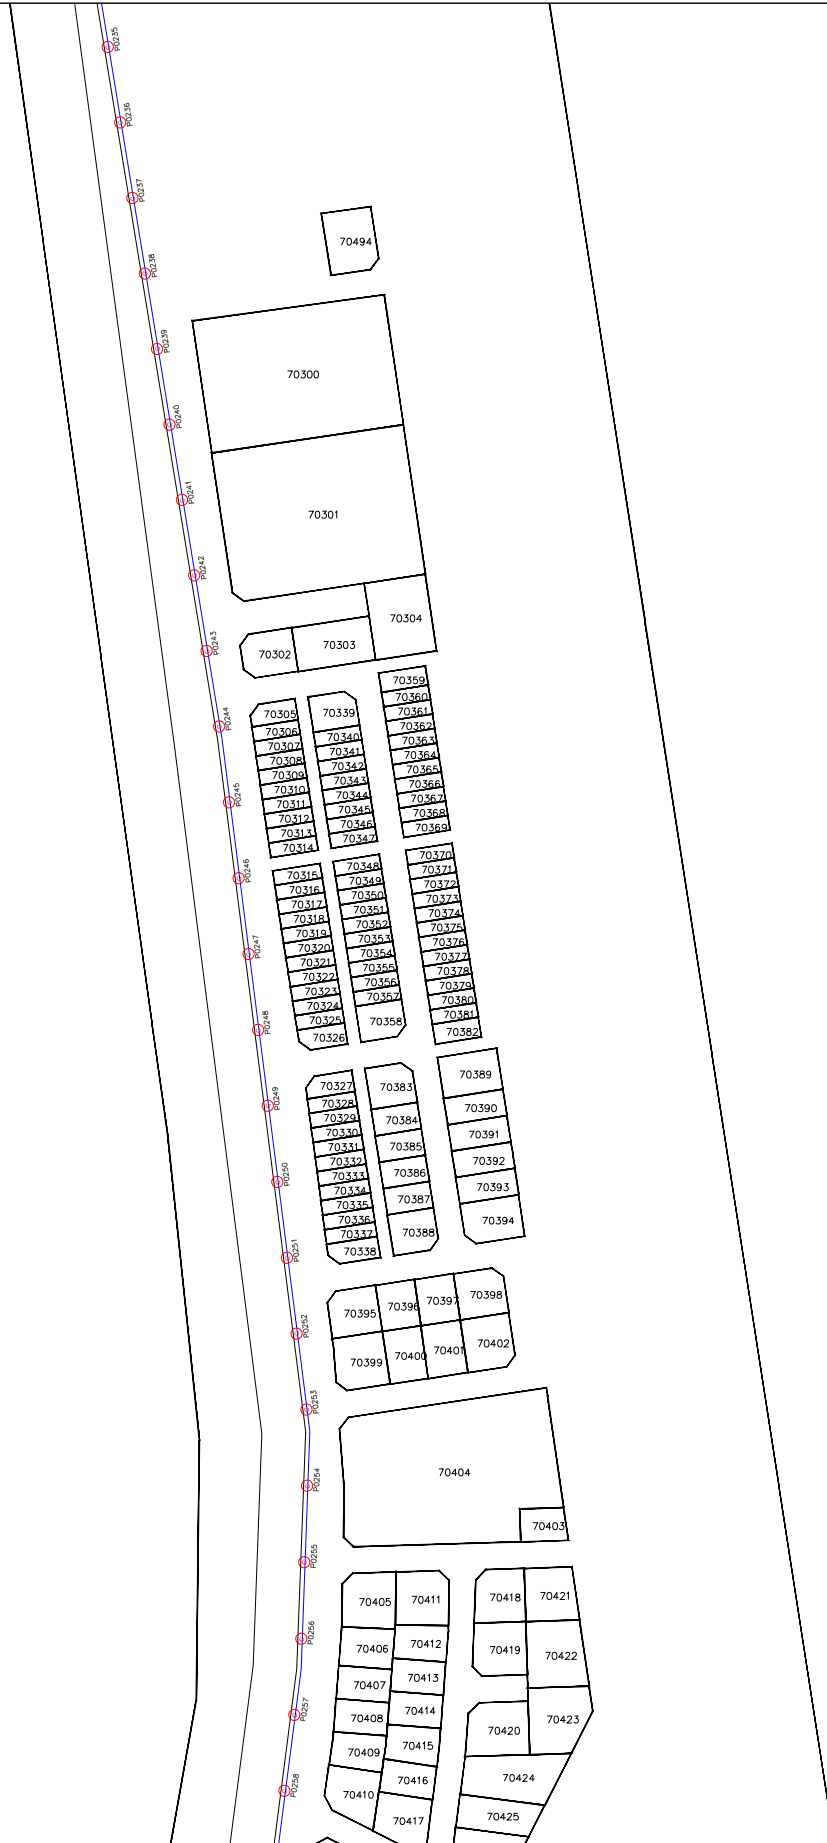

2293

SITE NAME :	TBA1030 SEKOLAH KEBANGSAAN LADANG GAJAH MATI	ENDORSE BY :	KORIDOR UTILITI TEKNOLOGI TERENGGANU (KUTT) (PELAN INFRASTRUKTUR UTILITI)	SHEET
STATE :	TERENGGANU		PERMOHONAN HAL AKSES CADANGAN LALUAN GENTIAN FIBER OPTIK & PENANAMAN TIANG BAGI PERMOHONAN IZIN LALU UNTUK PROJEK PERNYEDIAAN DAN PENYELENGGARAAN POINT OF PRESENCE (POP) HUB INFRASTRUKTUR GENTIAN OPTIK BERTAMPAHAN DENGAN SEKOLAH, KAWASAN PERINDUSTRIAN, PREMIS KERAJAAN DAN KOMUNITI SEKITARNYAOLEH KEMENTERIAN KOMUNIKASI DAN MULTIMEDIA (K-KOM)	18/19
VERSION :	1.0