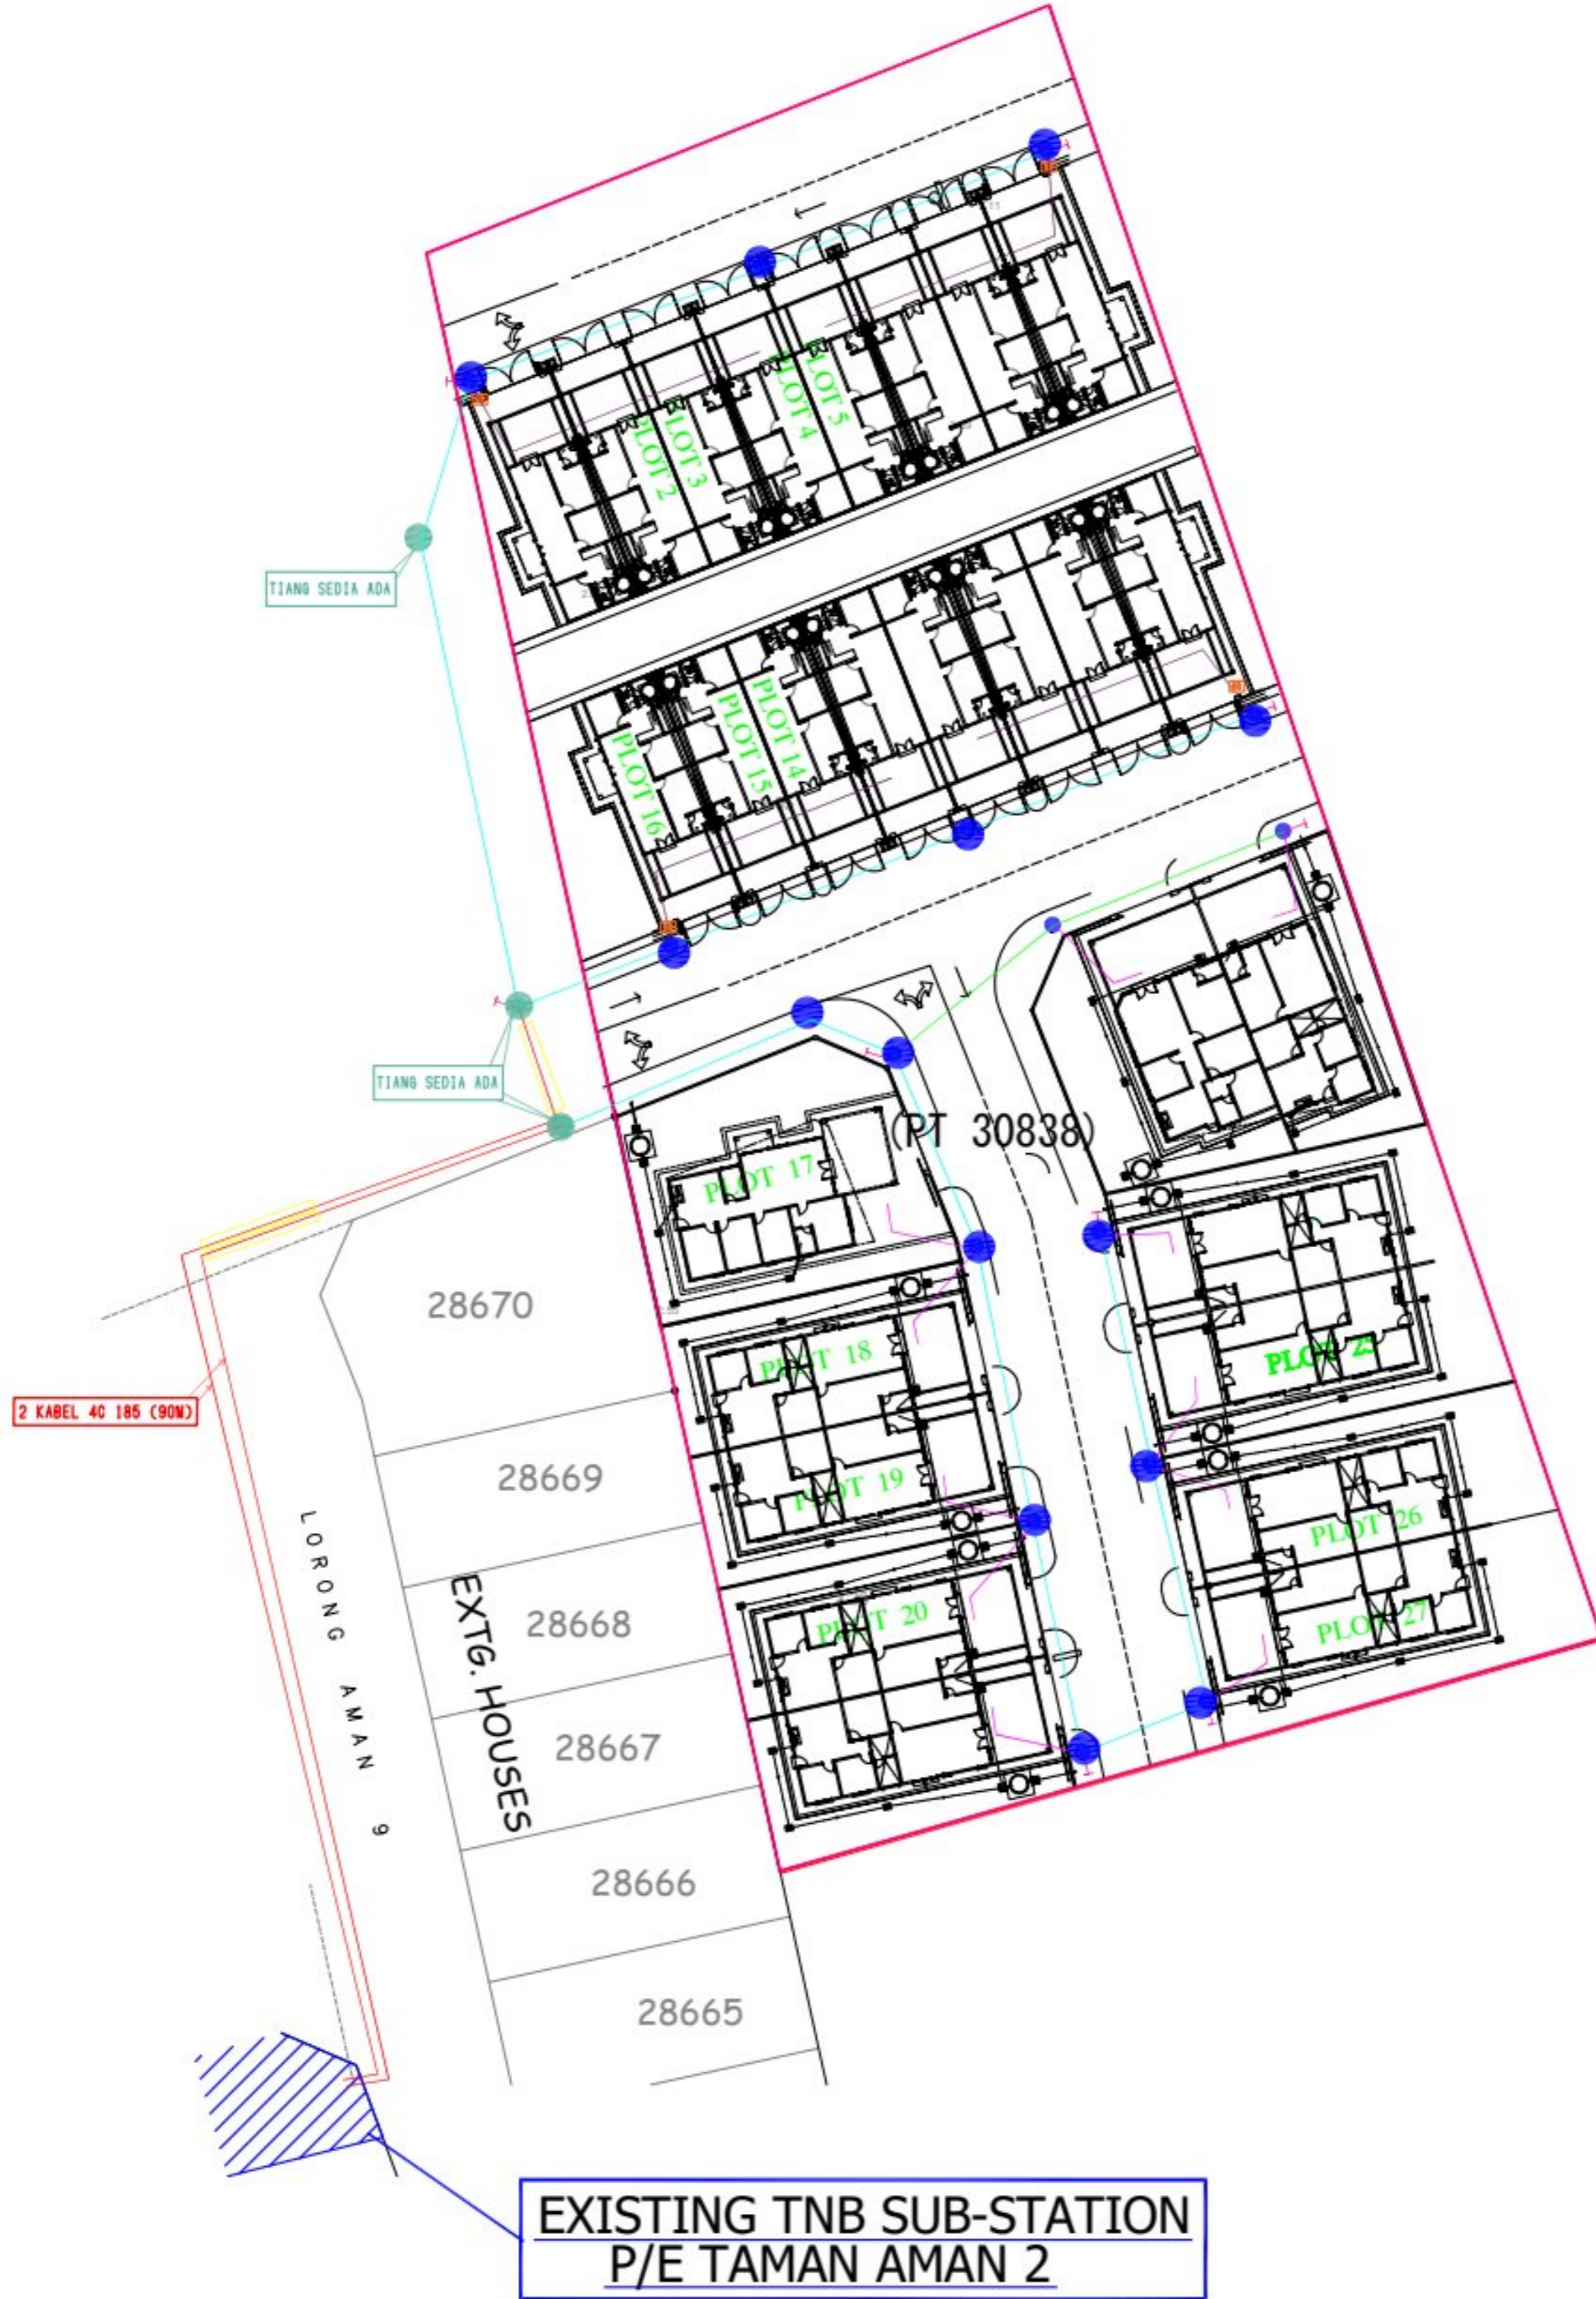

PLAN KVR & SAVR

PETUNJUK

- SPUN POLE 9.0 M SEDIA ADA
- CADANG SPUN POLE 9.0 M
- CADANG LAY KABEL 4C 185MMP
- CADANG TALIAN 3X185+120+25MMP
- CADANG TALIAN 3X16+25MMP
- ↘ CADANG UMBANG TAMATAN

TNB DISTRIBUTION	
KAWASAN : MUKIM DURIAN SEBATANG Daerah : HILIR PERAK	
No. Fail : D-TEL-C25-4638	
BEKALAN ELEKTRIK KE CADANGAN MEMBINA SKIM PERUMAHAN YANG MENGANDUNGI 8 UNIT RUMAH BERKEMBAR 1 TINGKAT (JENIS A) (PLOT 18 - PLOT 21 & PLOT 24 - PLOT 27) 1 UNIT RUMAH BERKEMBAR 1 TINGKAT (JENIS B) (PLOT 22) 1 UNIT BERKEMBAR 1 TINGKAT (JENIS C) (PLOT 23) 1 UNIT RUMAH SESEBUAH 1 TINGKAT (PLOT 17) 16 UNIT RUMAH TERES 1 TINGKAT (PLOT 1 PLOT 16) DI ATAS PT 30838 (LOT 65137) TELUK INTAN, MUKIM DURIAN SEBATANG, DAERAH HILIR PERAK, PERAK DARUL RIDZUAN UNTUK TETUAN YU YU ENTERPRISE (M) SDN. BHD.	
Dilukis : FAIZ	Diluluskan : EN NORDIN
Disemak : FAMI	Tarikh : 10/09/2025
No. Lukisan : BE TEL 4638	