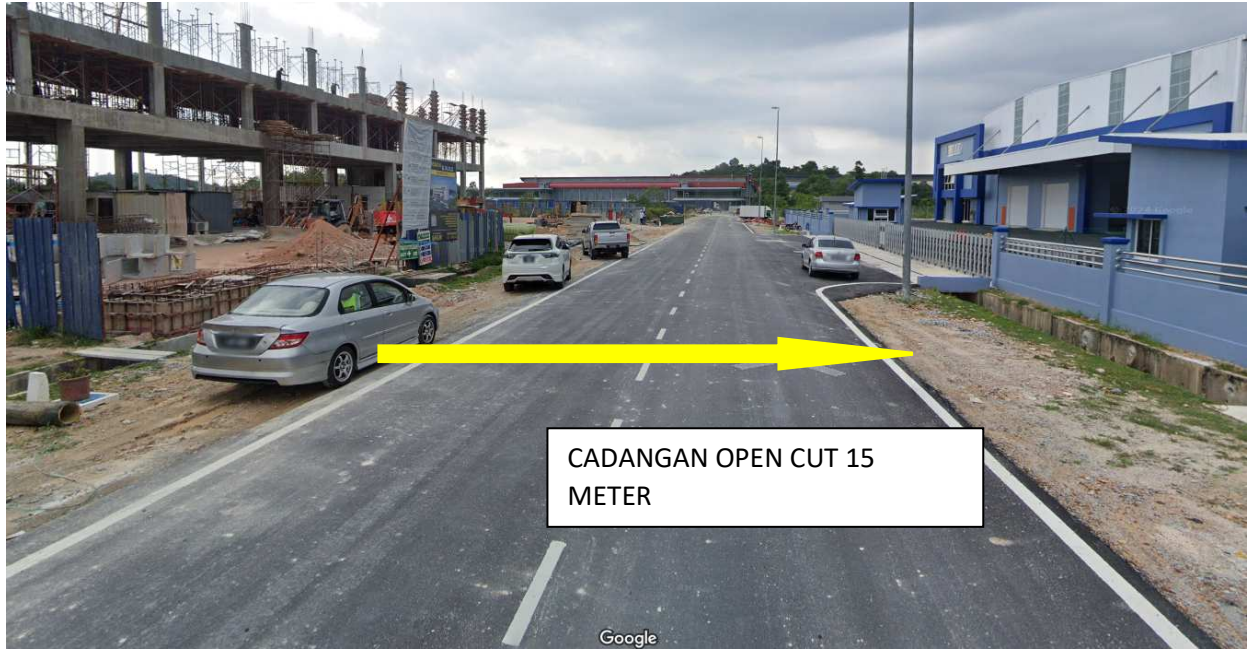

## Gambar Lokasi

CADANGAN LALUAN KABEL SECARA OPEN  
CUT SEPANJANG 15 METER

## Gambar Lokasi

**Gambar 1: KAWASAN KERJA MELIBATKAN PEMOTONGAN JALAN (OPEN CUT)**