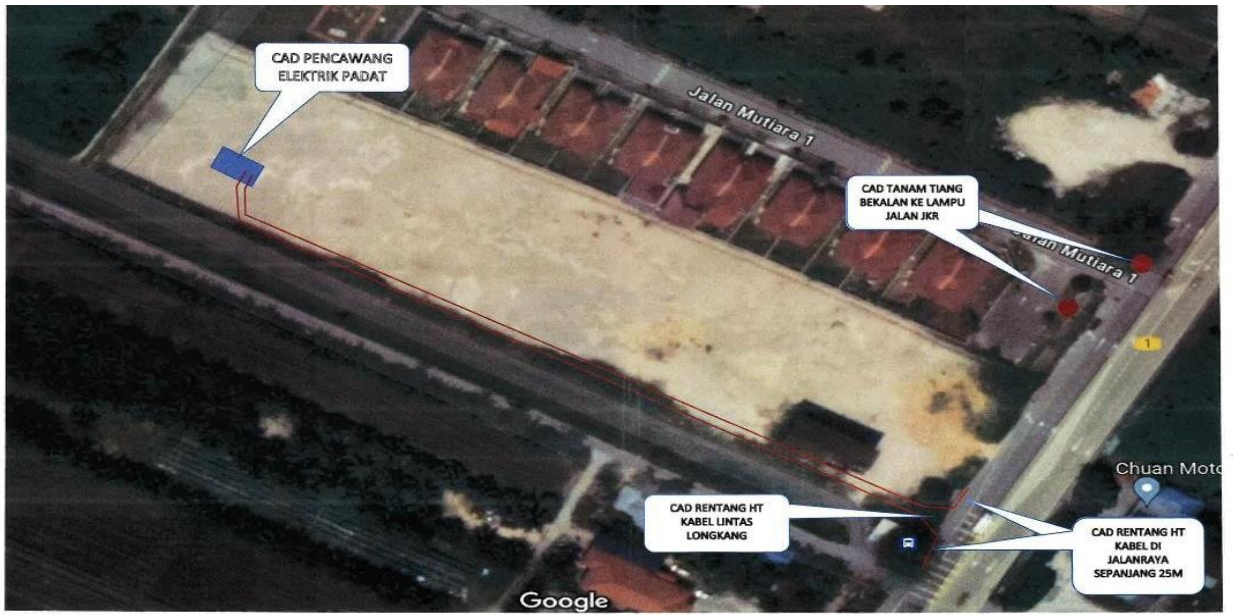

GAMBAR LOKASI

JALAN TAIPING-BAGAN SERAI

KAWASAN PEMASANGAN LAMPU JALAN

KAEDAH PENGOREKAN : OPEN CUT

COORDINAT MULA : 5.00328,100.54810

COORDINAT AKHIR : 5.00366,100.54749

JALAN TAIPING-BAGAN SERAI

KAWASAN PENYAMBUNGAN BEKALAN TNB

KAEDAH PENGOREKAN : PIPE JACKING

KOORDINAT MULA : 5.00303,100.54863

KOORDINAT AKHIR:5.00313,100.54844