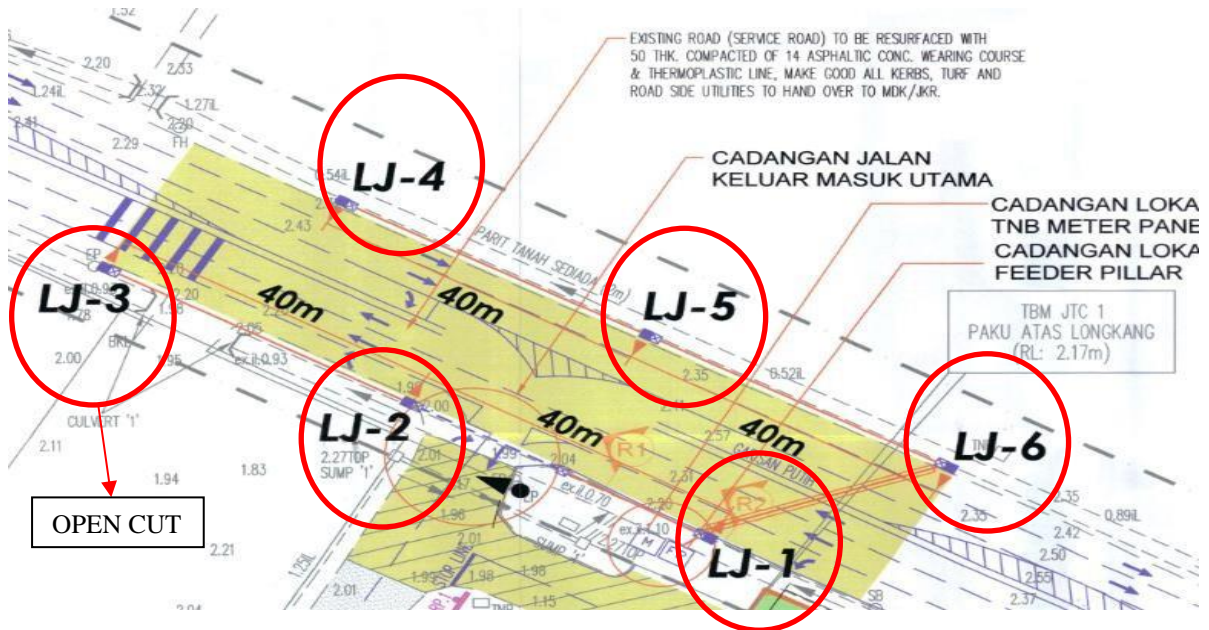

GAMBAR LOKASI

JALAN TAIPING-BAGAN SERAI

KAWASAN PEMASANGAN LAMPU JALAN

KAEDAH PENGOREKAN : OPEN CUT

COORDINAT MULA : 5.00328,100.54810

COORDINAT AKHIR : 5.00366,100.54749

JALAN TAIPING-BAGAN SERAI

KAWASAN PENYAMBUNGAN BEKALAN TNB

KAEDAH PENGOREKAN : PIPE JACKING

KOORDINAT MULA : 5.00303,100.54863

KOORDINAT AKHIR:5.00313,100.54844