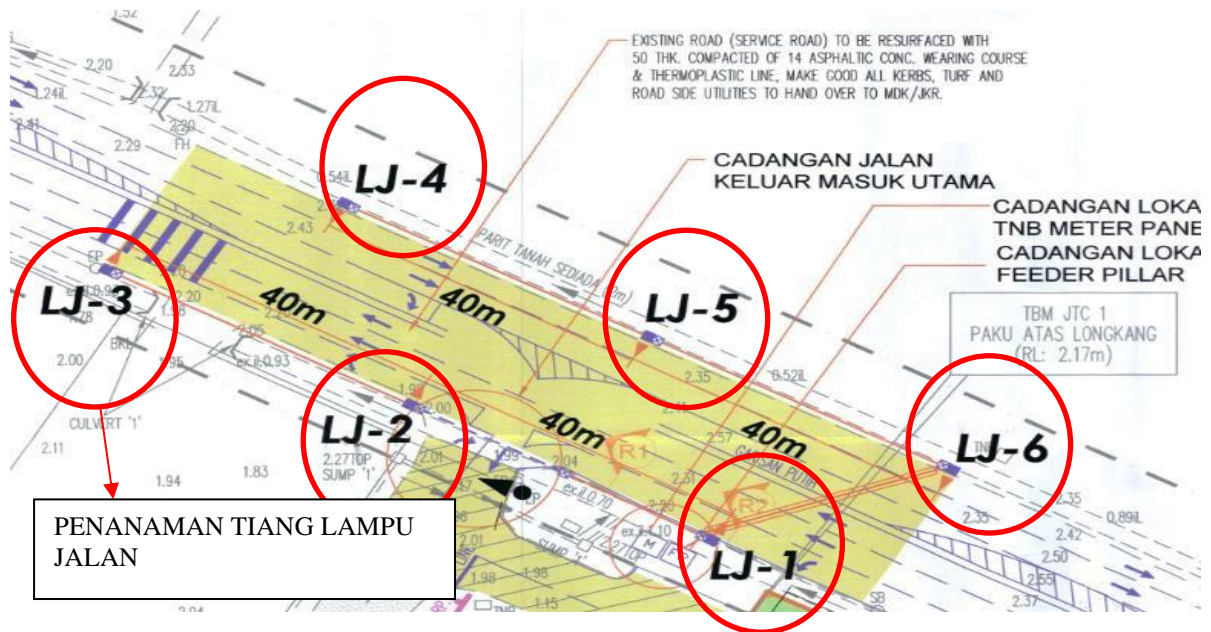

## GAMBAR LOKASI

JALAN TAIPING-BAGAN SERAI

KAWASAN PEMASANGAN LAMPU JALAN

KAEDAH PENGOREKAN : PENANAMAN  
TIANG LAMPU JALAN

KOORDINAT MULA : 5.00328,100.54810

KOORDINAT AKHIR: 5.00366,100.54749

JALAN TAIPING-BAGAN SERAI  
 KAWASAN PENYAMBUNGAN BEKALAN TNB  
 KAEDAH PENGOREKAN : PIPE JACKING  
 KOORDINAT MULA : 5.00303,100.54863  
 KOORDINAT AKHIR:5.00313,100.54844