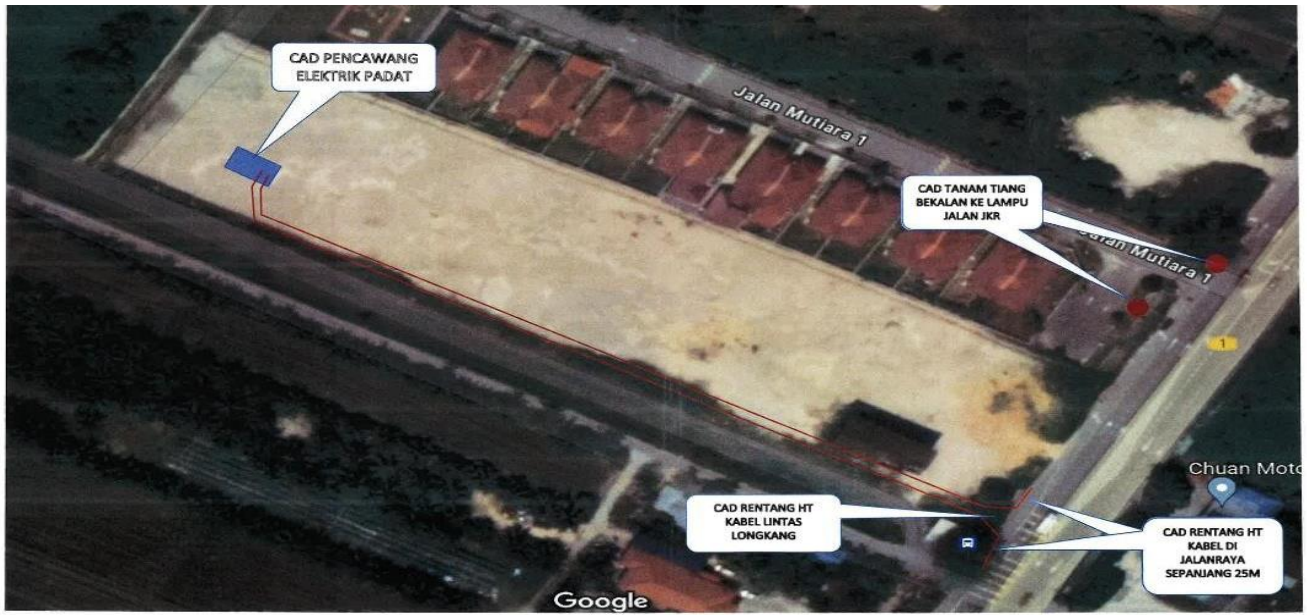

## GAMBAR LOKASI

JALAN TAIPING-BAGAN SERAI

KAWASAN PEMASANGAN LAMPU JALAN

KAEDAH PENGOREKAN : PENANAMAN  
TIANG LAMPU JALAN

KOORDINAT MULA : 5.00328,100.54810

KOORDINAT AKHIR: 5.00366,100.54749

JALAN TAIPING-BAGAN SERAI  
 KAWASAN PENYAMBUNGAN BEKALAN TNB  
 KAEDAH PENGOREKAN : PIPE JACKING  
 KOORDINAT MULA : 5.00303,100.54863  
 KOORDINAT AKHIR:5.00313,100.54844