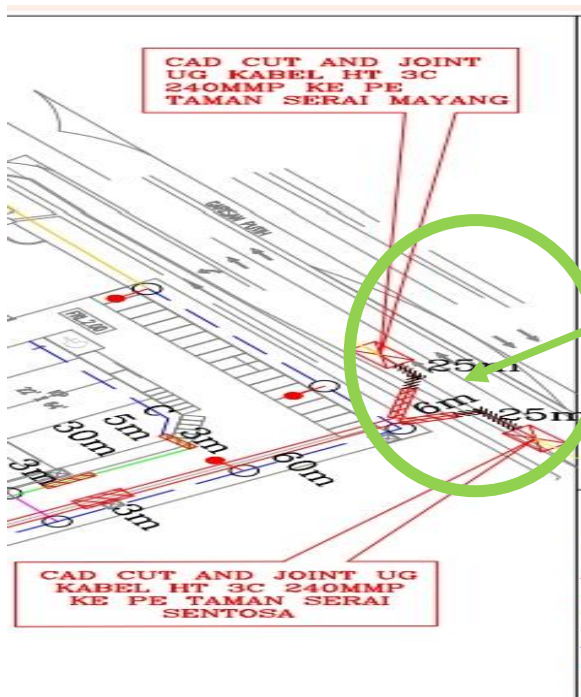

## GAMBAR LOKASI

JALAN TAIPING-BAGAN SERAI

KAWASAN PEMASANGAN LAMPU JALAN

KAEDAH PENGOREKAN : PENANAMAN  
TIANG LAMPU JALAN

KOORDINAT MULA : 5.00328,100.54810

KOORDINAT AKHIR: 5.00366,100.54749

JALAN TAIPING-BAGAN SERAI  
 KAWASAN PENYAMBUNGAN BEKALAN TNB  
 KAEDAH PENGOREKAN : PIPE JACKING  
 KOORDINAT MULA : 5.00303,100.54863  
 KOORDINAT AKHIR:5.00313,100.54844