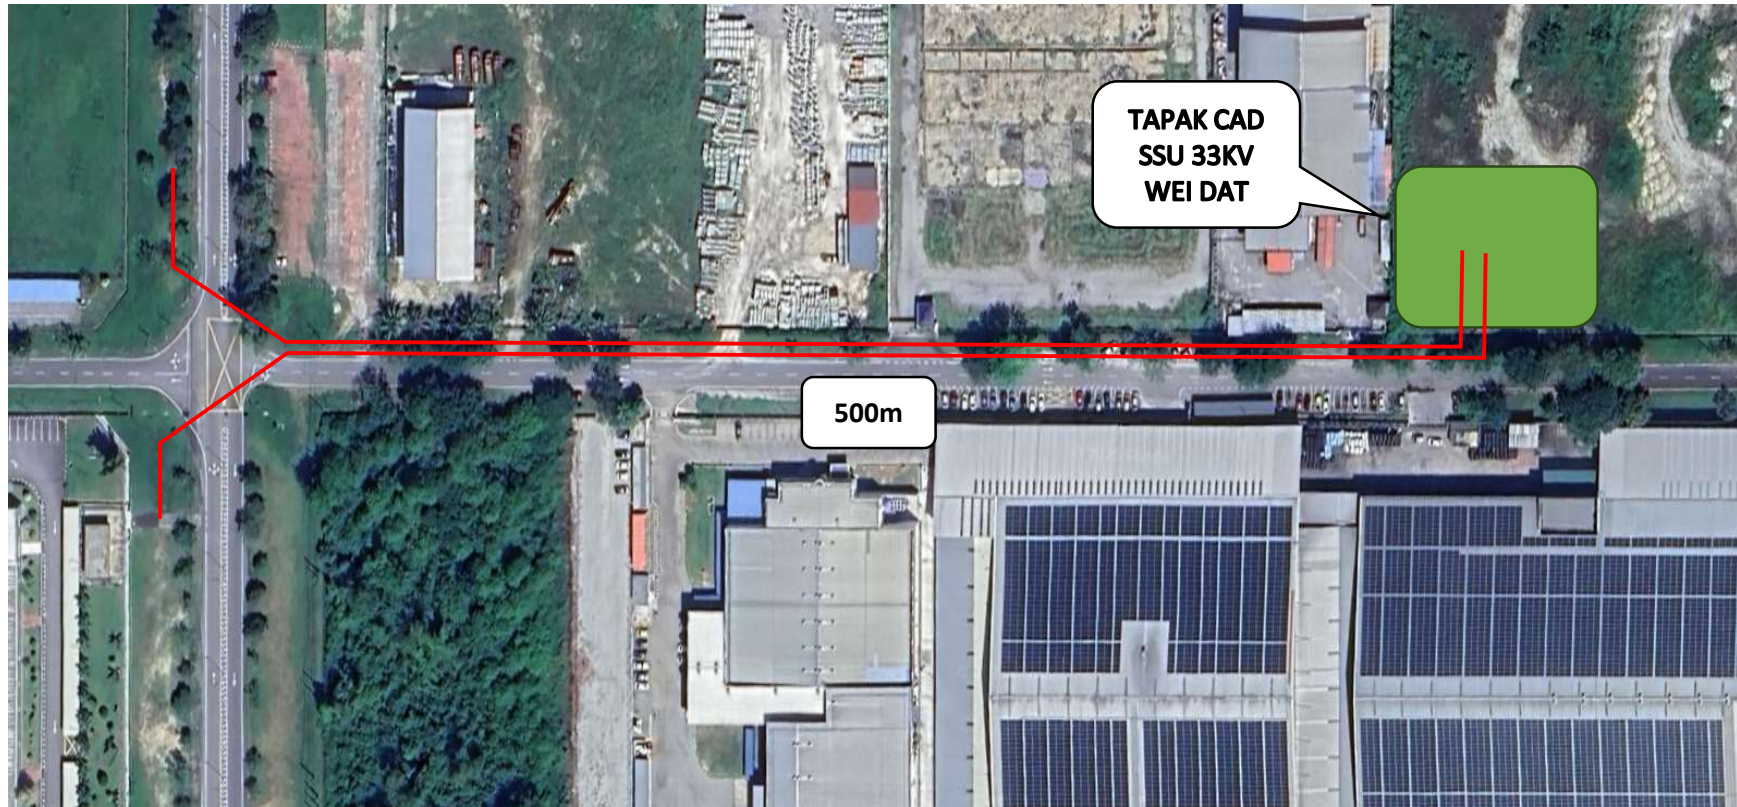

## CAD LALUAN KABEL KE TAPAK CAD SSU 33KV WEI DAT

— Cad Laluan Kabel