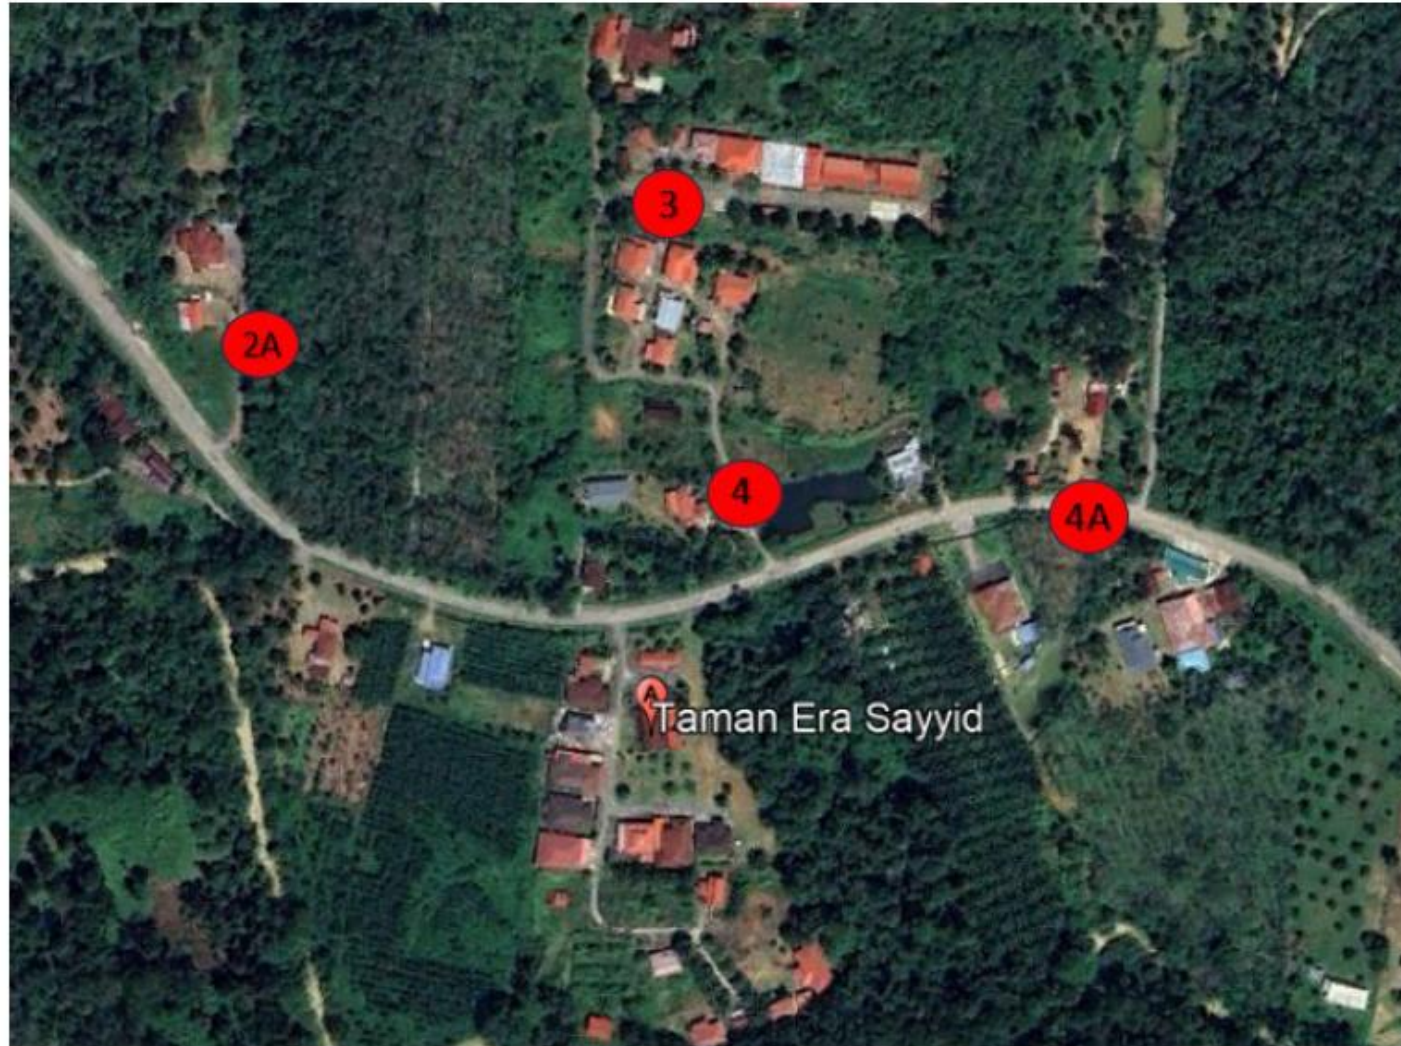

## 1.1 FDC Location & Boundary

MINI FDC : PHU\_C013M  
LOCATION : KUARTERS IMIGRESEN  
PENGKALAN HULU,  
Kampung Air Panas, 33100 Pengkalan  
Hulu, Perak  
COORDINATE : 5.7249043735976874,  
101.0157325604116

## 1.2 FDC Details and Illustration

No	Info	Road/Location	Type	Total Splitter	Coordinate
1	FDC	KUARTERS IMIGRESEN PENGKALAN HULU, Kampung Air Panas, 33100 Pengkalan Hulu, Perak	Mini	4	5.7249043735976874, 101.0157325604116

## 2.1 FDP and FOSC Location Plan

Legend:

FDC

FDP

FOSC

POLE

## Cable route on existing Pole