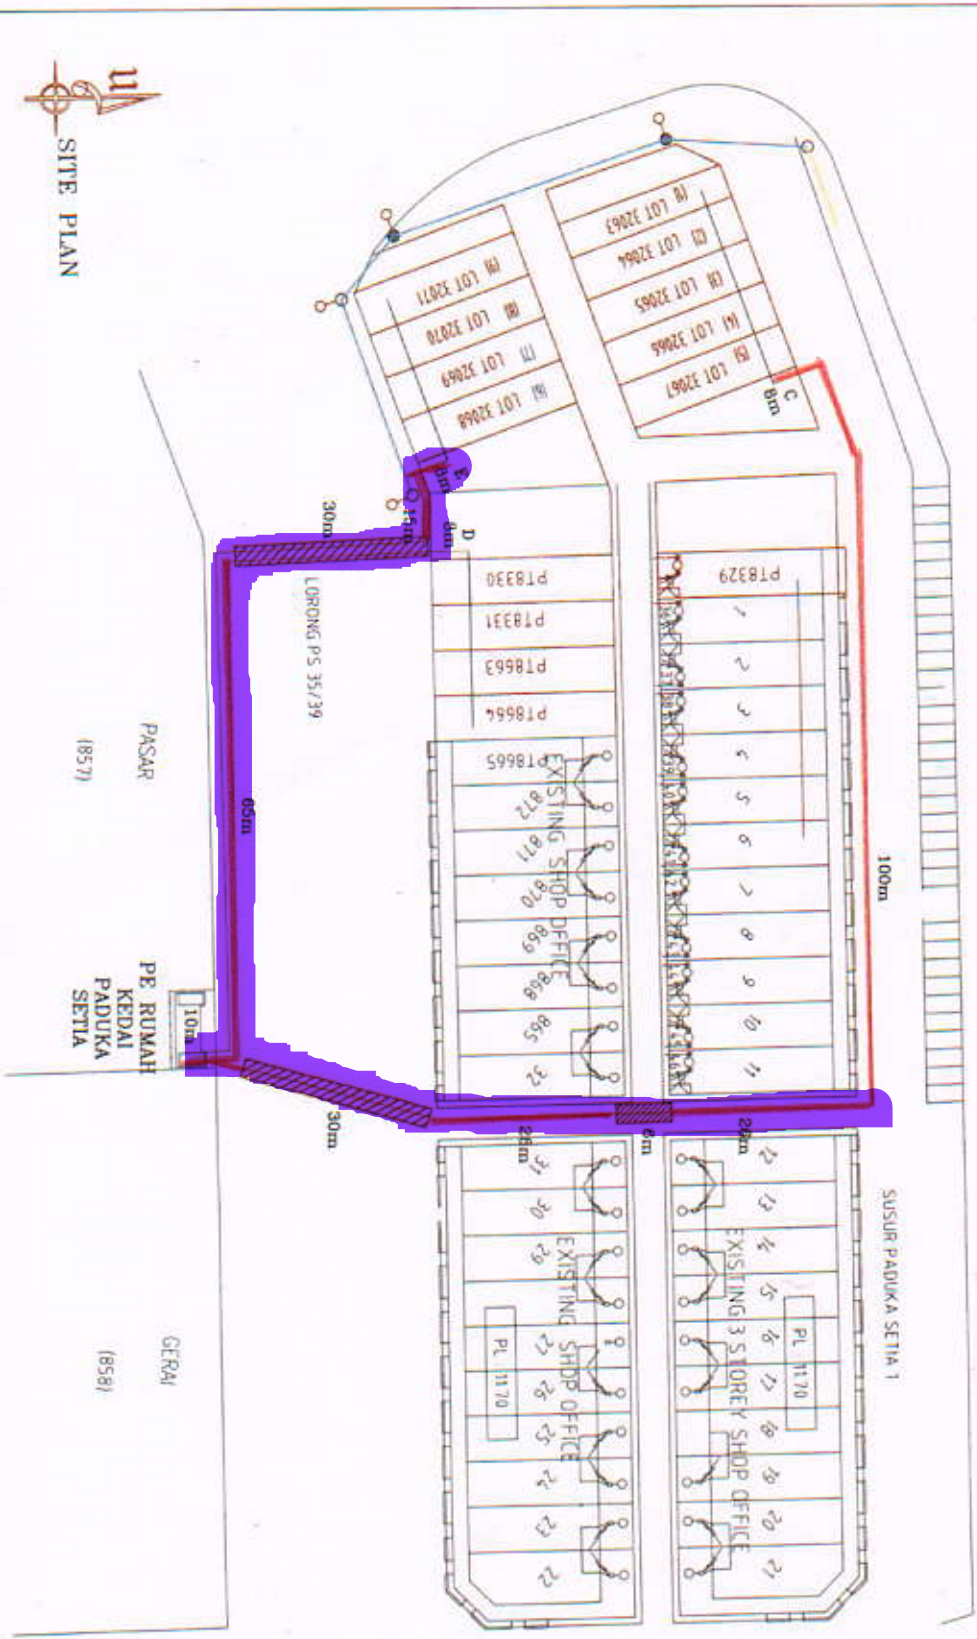

JLN DATO SEPI KAHARUDDIN

SUSUR PADUKA SETIA 1

- PETUNJUK:-
- UG CABLE LV 4C 105MM² XLPE
 - ABC 3X185+120+10MM²
 - ABC 3X185+120+10MM² SEDIA DA
 - ABC 1X16MM²
 - SEDIADA ABC 1X16MM²
 - HDPE PALP DI JLN RAYA
 - SEDIADA TANG 9m
 - CAD TANG 9m
 - LAMPU JALAN LED

SUPPLY PLANNING 11KV & LV, SUBSTANSI TAPING, NETWORK PLANNING (GROUN), DISTRIBUTION NETWORK, KAWASAN : PERAK DAERAH : TAPING

NO. FAIL : SKL : NTS

NO. PROJEK : 410004000P

TADUK :

BERILAN ELEKTRIK KE CADANGAN MEMORIA 14 UNIT KEDAI PEJABAT 2 TINGKAT DI ATAS LOT 32063 - 32071, PT 8330 - 8331, PT 8663 - 6664 & PT 6029 DI PERKAMPUNGAN TERESUN, KAMPUNG BOYAN BARU, WILKIM ASAM KUBANG, DAERAH LARUT DAN MATANG, TAPING, PERAK. DARUL BIDZUAN, UNTUK TETAPAN A.M.W SUN BID.

DILUKIS : HAFIZ	TARIKH : 24.05.2024
DISYMAK : HAFIZ	TARIKH : 24.05.2024
DIULUS : PN ROSLINA	TARIKH : 24.05.2024
NO. LIRISAN : 11000816009/TAPAK	

PASAR (857)

PE RUMAH KEDAI PADUKA SETIA

GERAI (858)