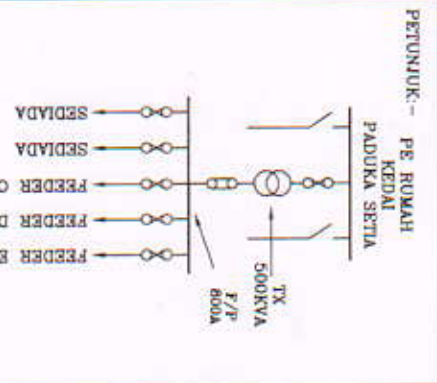

JLN DATO SEPI KAHARUDDIN

SUSUR PADUKA SETIA 1

- PETUNJUK:-
- UG CABLE LV 4C 105MM² XLPE
 - ABC 3X185+120+10MM²
 - ABC 3X185+120+10MM² SEDIA DA
 - ABC 1X16MM²
 - SEDIADA ABC 1X16MM²
 - HDPE PALP DI JLN RAYA
 - SEDIADA TANG 9m
 - CAD TANG 9m
 - LAMPU JALAN LED

SUPPLY PLANNING 11KV & LV, SUBSTANSI TAPING, NETWORK PLANNING (GROUN), DISTRIBUTION NETWORK, KAWASAN : PERAK DAERAH : TAPING

NO. FAIL : SKL : NTS

NO. PROJEK : 410004000P

TADUK :

BERILAN ELEKTRIK KE CADANGAN MEMORIA 14 UNIT KEDAI PEJABAT 2 TINGKAT DI ATAS LOT 32063 - 32071, PT 8330 - 8331, PT 8663 - 6664 & PT 6029 DI PERKAMPUNGAN TERESUN, KAMPUNG BOYAN BARU, WILKIM ASAM KUBANG, DAERAH LARUT DAN MATANG, TAPING, PERAK. DARUL BIDZUAN, UNTUK TETAPAN A.M.W SUN BID.