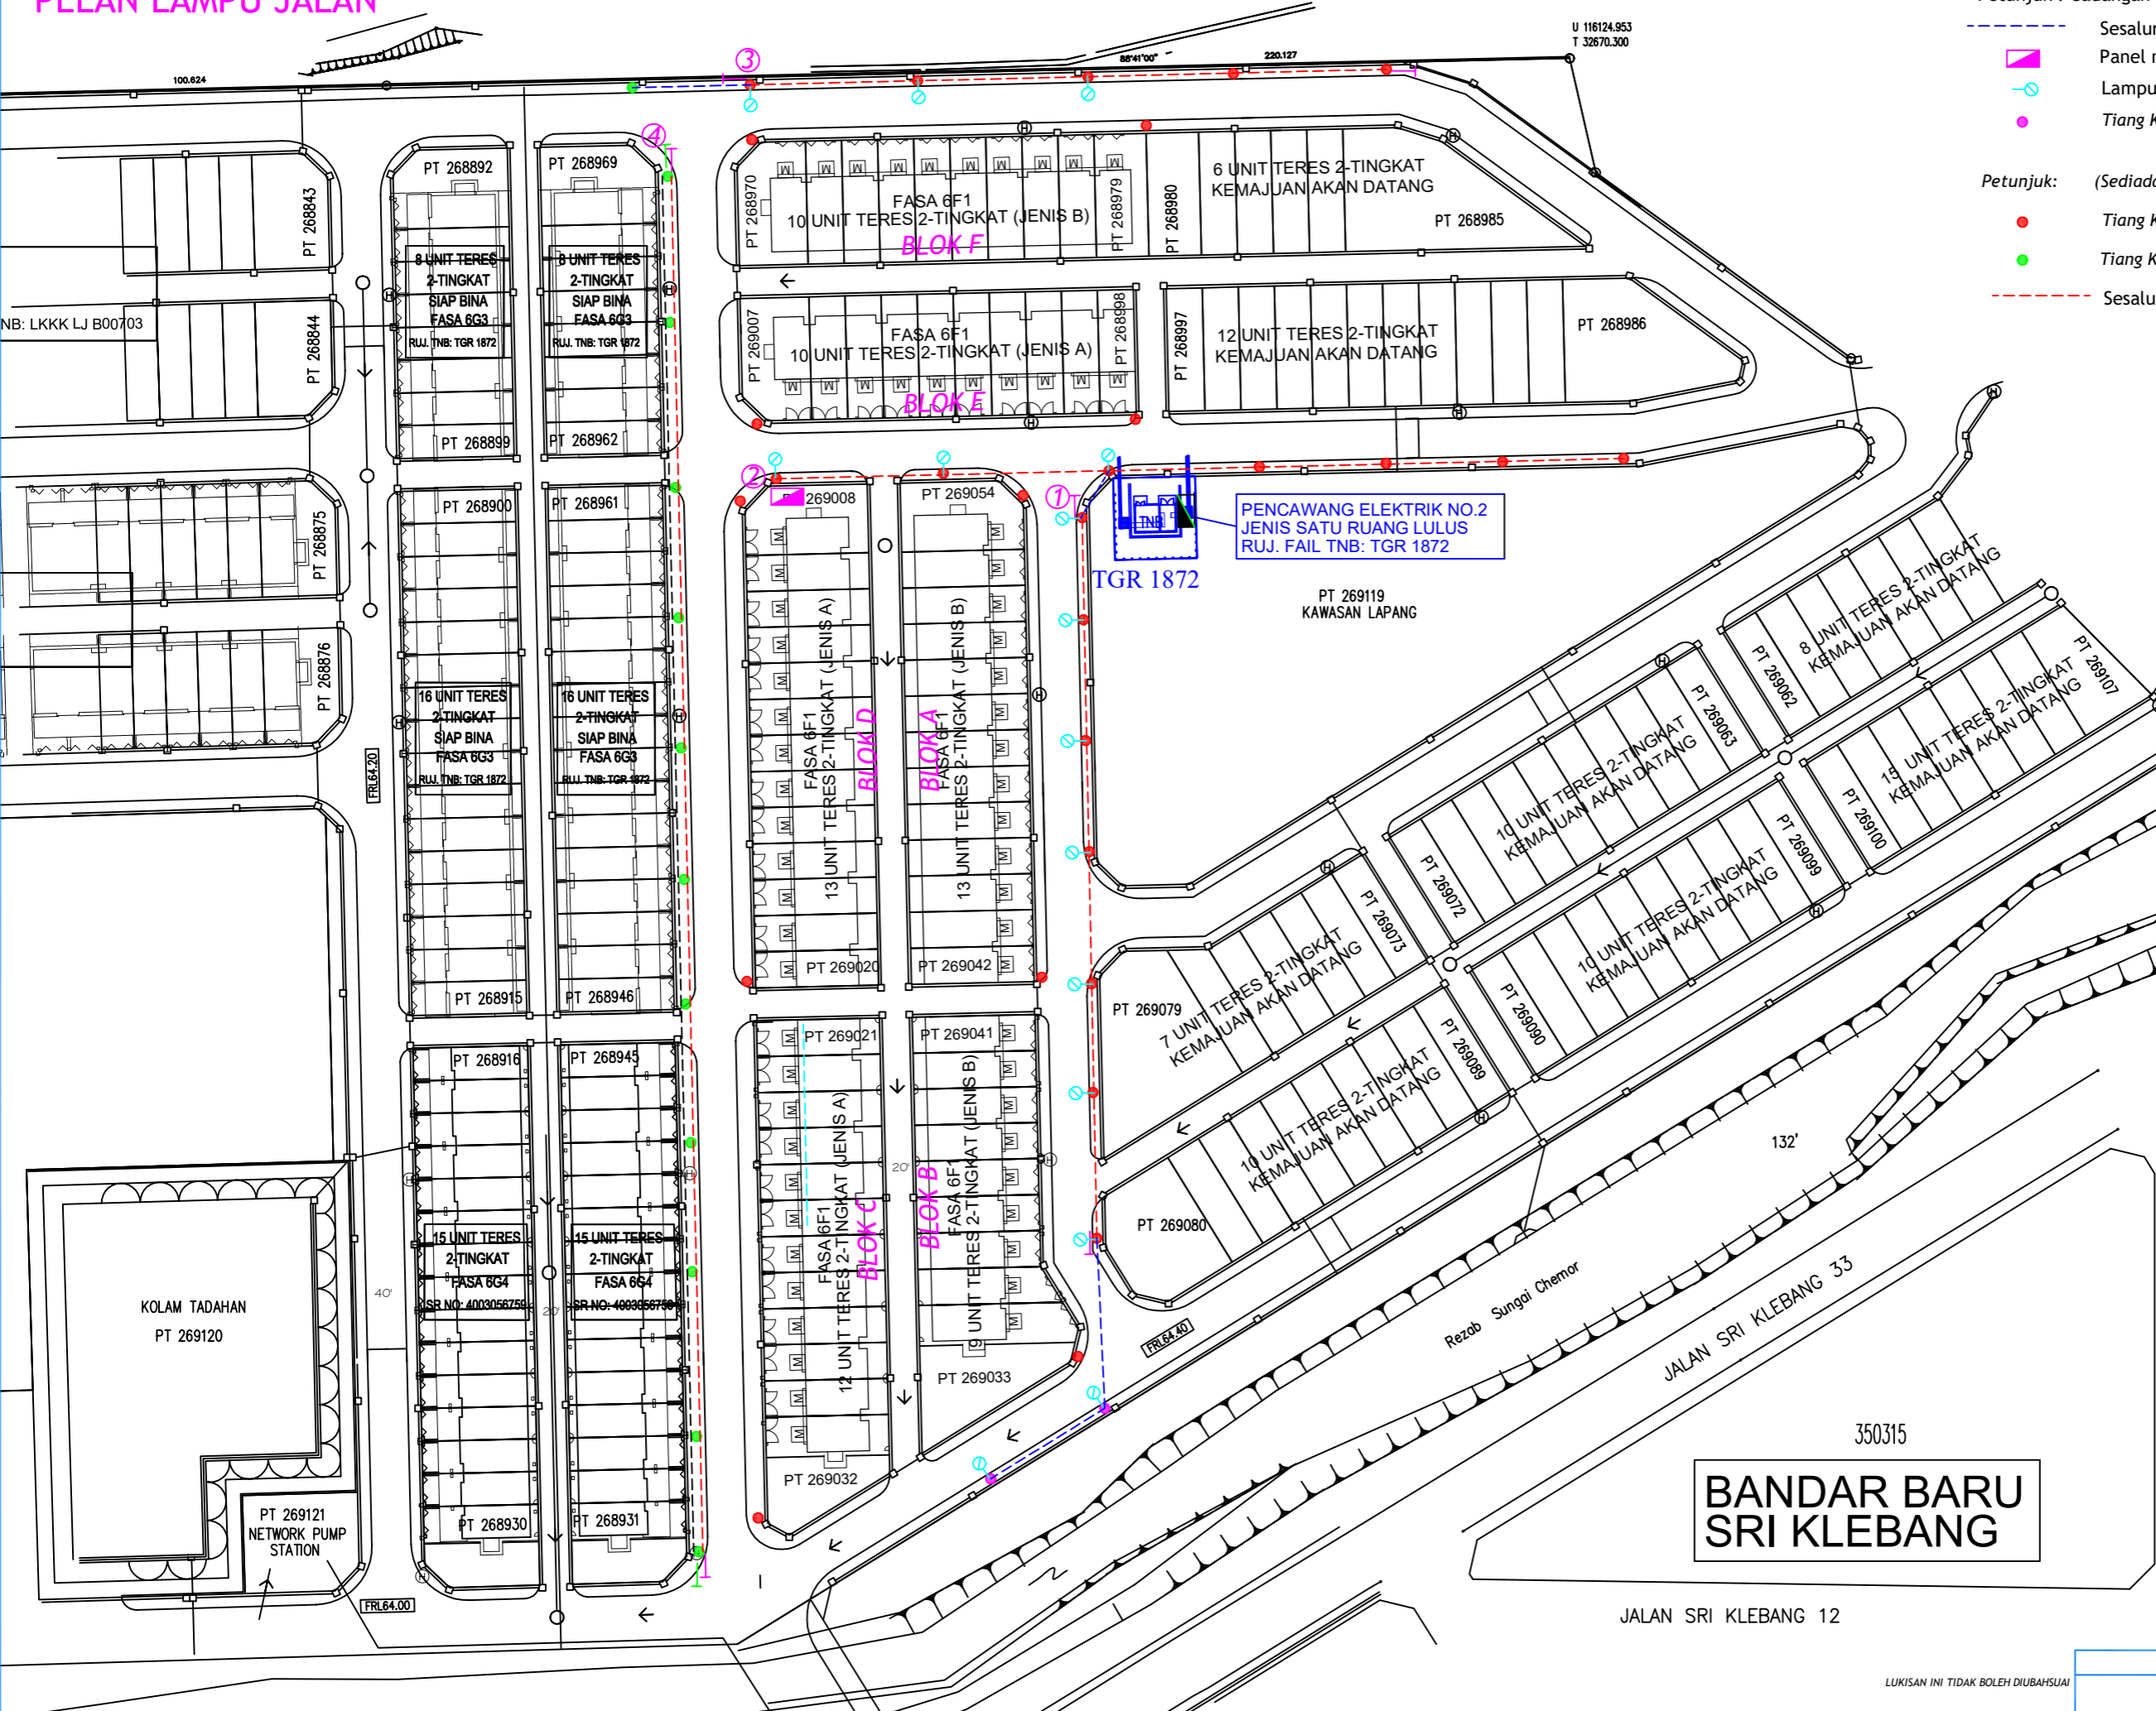

PELAN LAMPU JALAN

1. Petunjuk : Cadangan
2. --- Sesalur ats voltan rendah ABC 1x16+25mmp
   - Panel meter lampu jalan
   - Lampu jalan(100W) 15 unit
   - Tiang Konkrit 9.0m (Tiang tambahan)
3. Petunjuk: (Sediada)
4. Tiang Konkrit 9.0m
   - Tiang Konkrit 9.0m (TGR 1872)
   - --- Sesalur ats voltan rendah ABC 3x185+120+16mmp

PENCAWANG ELEKTRIK NO.2
JENIS SATU RUANG LULUS
RUJ. FAIL TNB: TGR 1872

JALAN SRI KLEBANG 17

Kawasan: **TGR 1915** Daerah: **TGR 1915**

BANDAR BARU SRI KLEBANG

PERMOHONAN BEKALAN ELEKTRIK & PEMASANGAN LAMPU JALAN KE CADANGAN MEMBINA 67 UNIT TERES 2 TINGKAT TERDARI DARIPADA : 1. 35 UNIT (JENIS A) (PT 268998 - PT 269032), 41. 32 UNIT (JENIS B) (PT 268970 - PT 268979 & PT 269033 - PT 269054), DI ATAS LOT 350332, BANDAR BARU SRI KLEBANG, MUKIM HULU KINTA, DAERAH KINTA, PERAK DARUL RIDZUAN UNTUK TETUAN KINTA ECOCITY SDN. BHD. (6F1)

Dilukis: SHUHALMI
Disemak: SHUHALMI
No. Lukisan: C/TGR/P Tapak/TGR 1915

Diluluskan: CIK HANI
Tarikh: 9/11/2023

LUKISAN INI TIDAK BOLEH DIUBAHSUAI