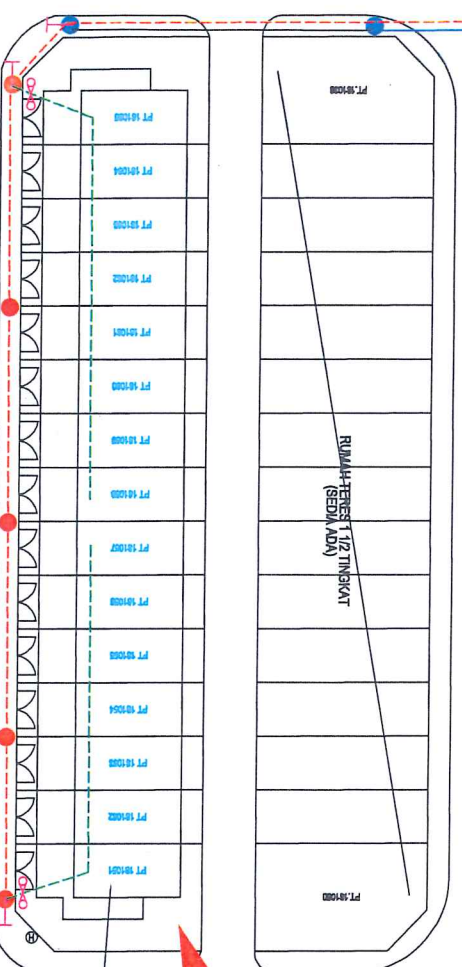

DT KLEBANG MUTIARA

RUMAH TERES 1 TINGKAT (JENIS A)
 1 UNIT PT.10001 - PT.10003
 RUMAH TERES 1 1/2 TINGKAT (JENIS B)
 1 UNIT PT.10004 - PT.10006
 RUMAH TERES 1 TINGKAT (JENIS C)
 1 UNIT PT.10007 - PT.10009

- Petunjuk:**
- (Sedia ada)
 - Sesalur Atas VR ABC 3x185+120+16mm
 - Sesalur Atas VR ABC 1x16+25mm
 - Peti Pembekal
 - Tiang konkrit 9.0m
- Petunjuk:** (Cadangan)
- Sesalur Atas VR ABC 3x185+120+16mm
 - Kabel B/Tanah VR 185mm x 4 teras XLPE AL (1K)
 - Sesalur Kakilima PVC 19/064 (35mm)
 - Sesalur Kakilima PVC 7/083 (25mm)
 - Tiang konkrit 9.0m
 - Black Box 160A
 - Stay
 - Corrugated 100mm Open Cut Tar (20m)