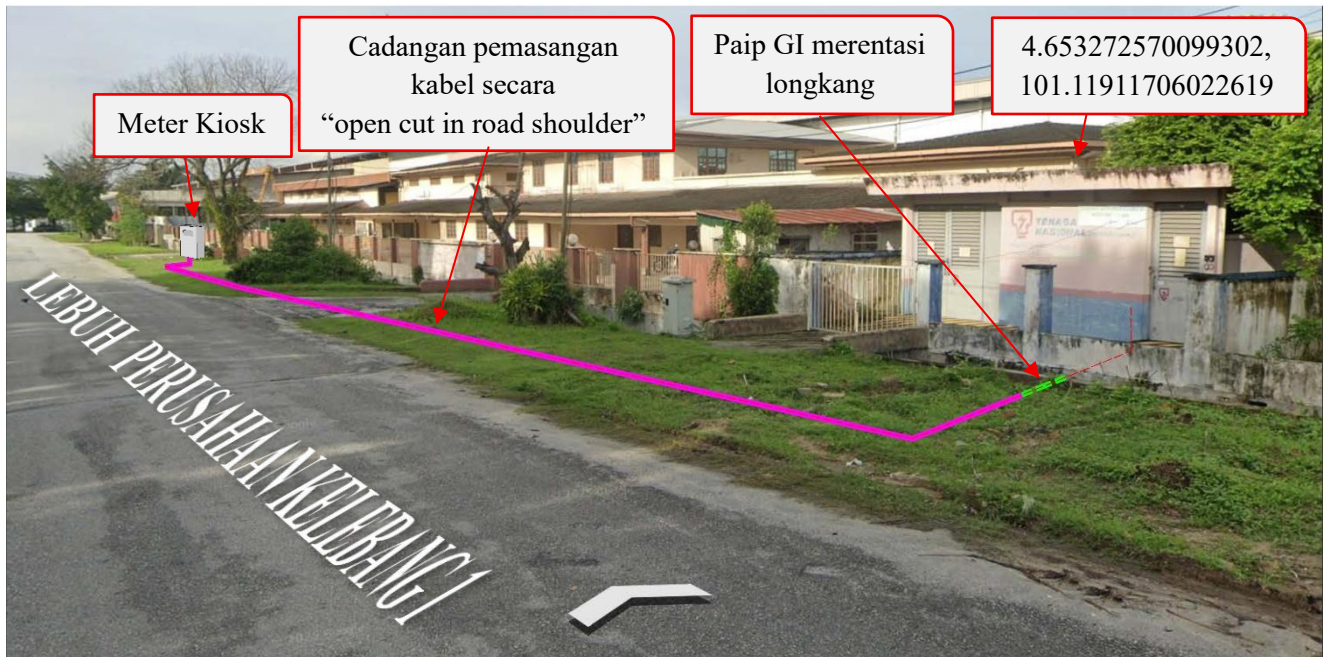

GAMBAR LOKASI

1) Lokasi mula Lebuhr Perusahaan Kelebang 1 – Kabel daripada P/E KINTA SWITCHGEAR

2) Laluan kabel menuju ke lokasi cadangan meter kiosk

Petunjuk: (Cadangan)

- Kabel B/Tanah VR 120mm x 4 teras XLPE AL (1kV)
- Corrugated 100mm
- GI Pipe Cross Longkang
- Meter Panel