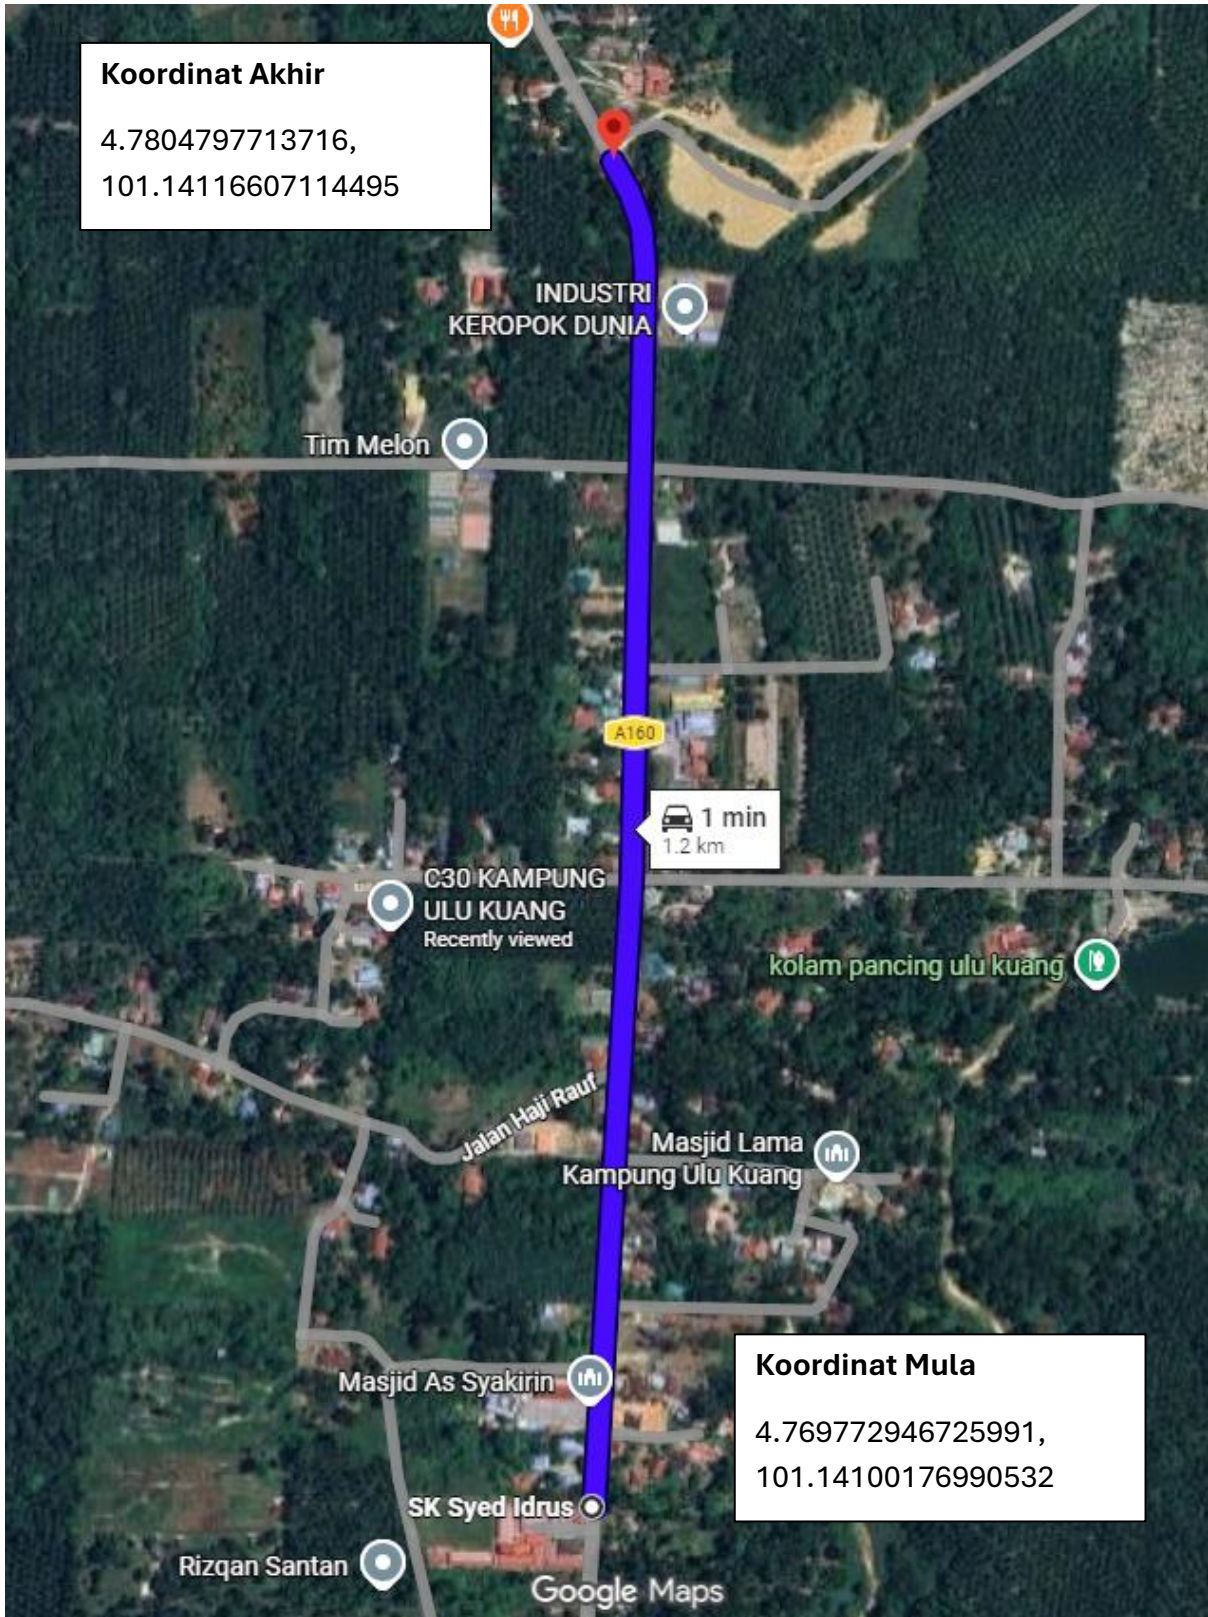

Koordinat Akhir

4.7804797713716,
101.14116607114495

1 min
1.2 km

Koordinat Mula

4.769772946725991,
101.14100176990532

Koordinat Mula
4.769772946725991,
101.14100176990532

Cadangan Pemasangan Paip Baru Saiz 6" uPVC
4.769772946725991, 101.14100176990532

Koordinat Akhir
4.7804797713716,
101.14116607114495

Cadangan Pemasangan Paip Baru Saiz 6" uPVC
4.7804797713716, 101.14116607114495