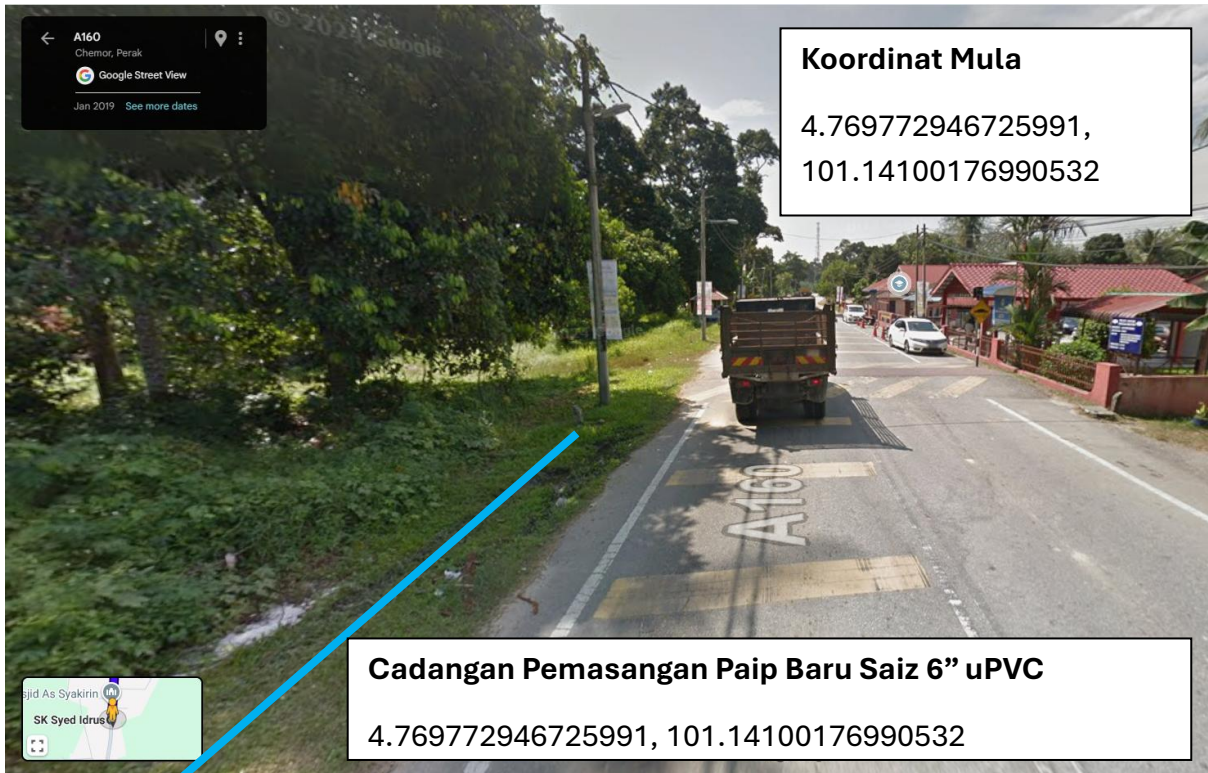

Koordinat Akhir

4.7804797713716,
101.14116607114495

1 min
1.2 km

Koordinat Mula

4.769772946725991,
101.14100176990532

Koordinat Mula
4.769772946725991,
101.14100176990532

Cadangan Pemasangan Paip Baru Saiz 6" uPVC
4.769772946725991, 101.14100176990532

Koordinat Akhir
4.7804797713716,
101.14116607114495

Cadangan Pemasangan Paip Baru Saiz 6" uPVC
4.7804797713716, 101.14116607114495