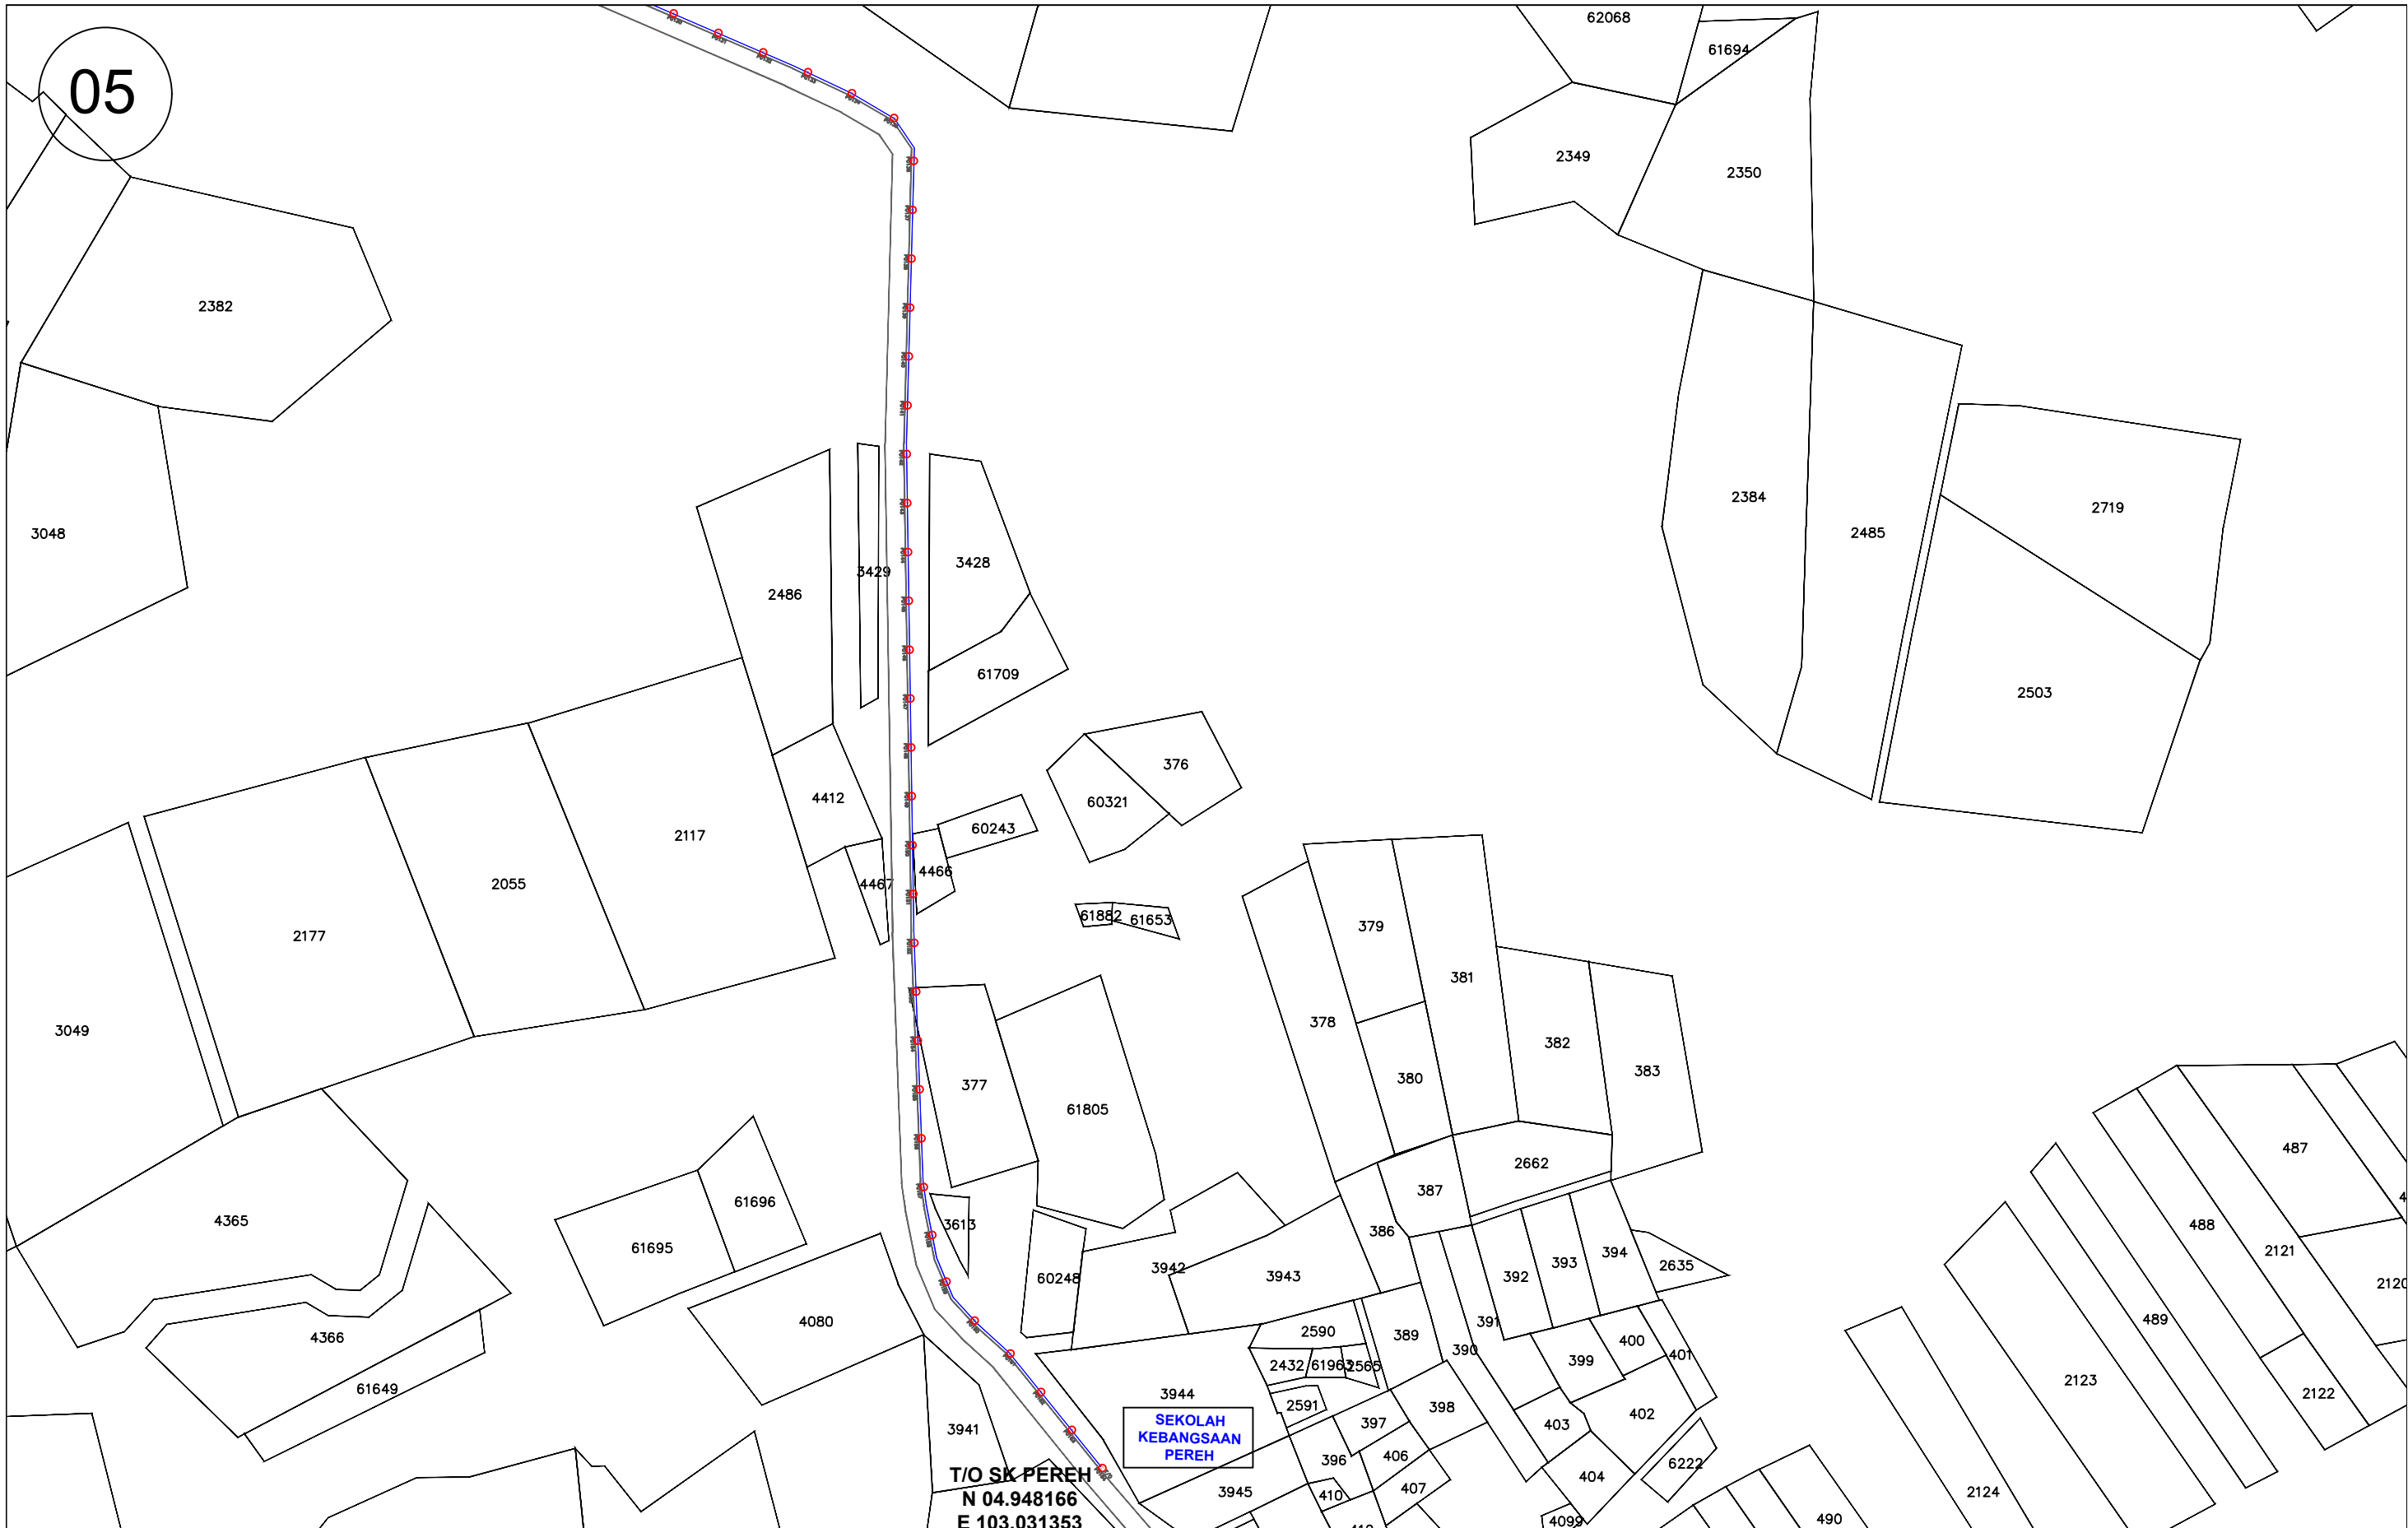

05

SEKOLAH KEBANGSAAN PEREH

T/O SK PEREH
N 04.948166
E 103.031353

YTL COMMUNICATIONS	SITE NAME :	TBA5035 SEKOLAH KEBANGSAAN CHETING	ENDORSE BY :	KORIDOR UTILITI TEKNOLOGI TERENGGANU (KUTTI) (PELAN INFRASTRUKTUR UTILITI)	SHEET
	STATE :	TERENGGANU		PERMOHONAN HAL AKSES CADANGAN LALUAN GENTIAN FIBER OPTIK & PENANAMAN TIANG BAGI PERMOHONAN IZIN LALU UNTUK PROJEK PENYEDIAAN DAN PENYELENGGARAAN POINT OF PRESENCE (POP) HUB INFRASTRUKTUR GENTIAN OPTIK BERTAMPAHAN DENGAN SEKOLAH, KAWASAN PERINDUSTRIAN, PREMIS KERAJAAN DAN KOMUNITI SEKITARNYAOLEH KEMENTERIAN KOMUNIKASI DAN MULTIMEDIA (K-KOM)	5/5
	VERSION :	1.0