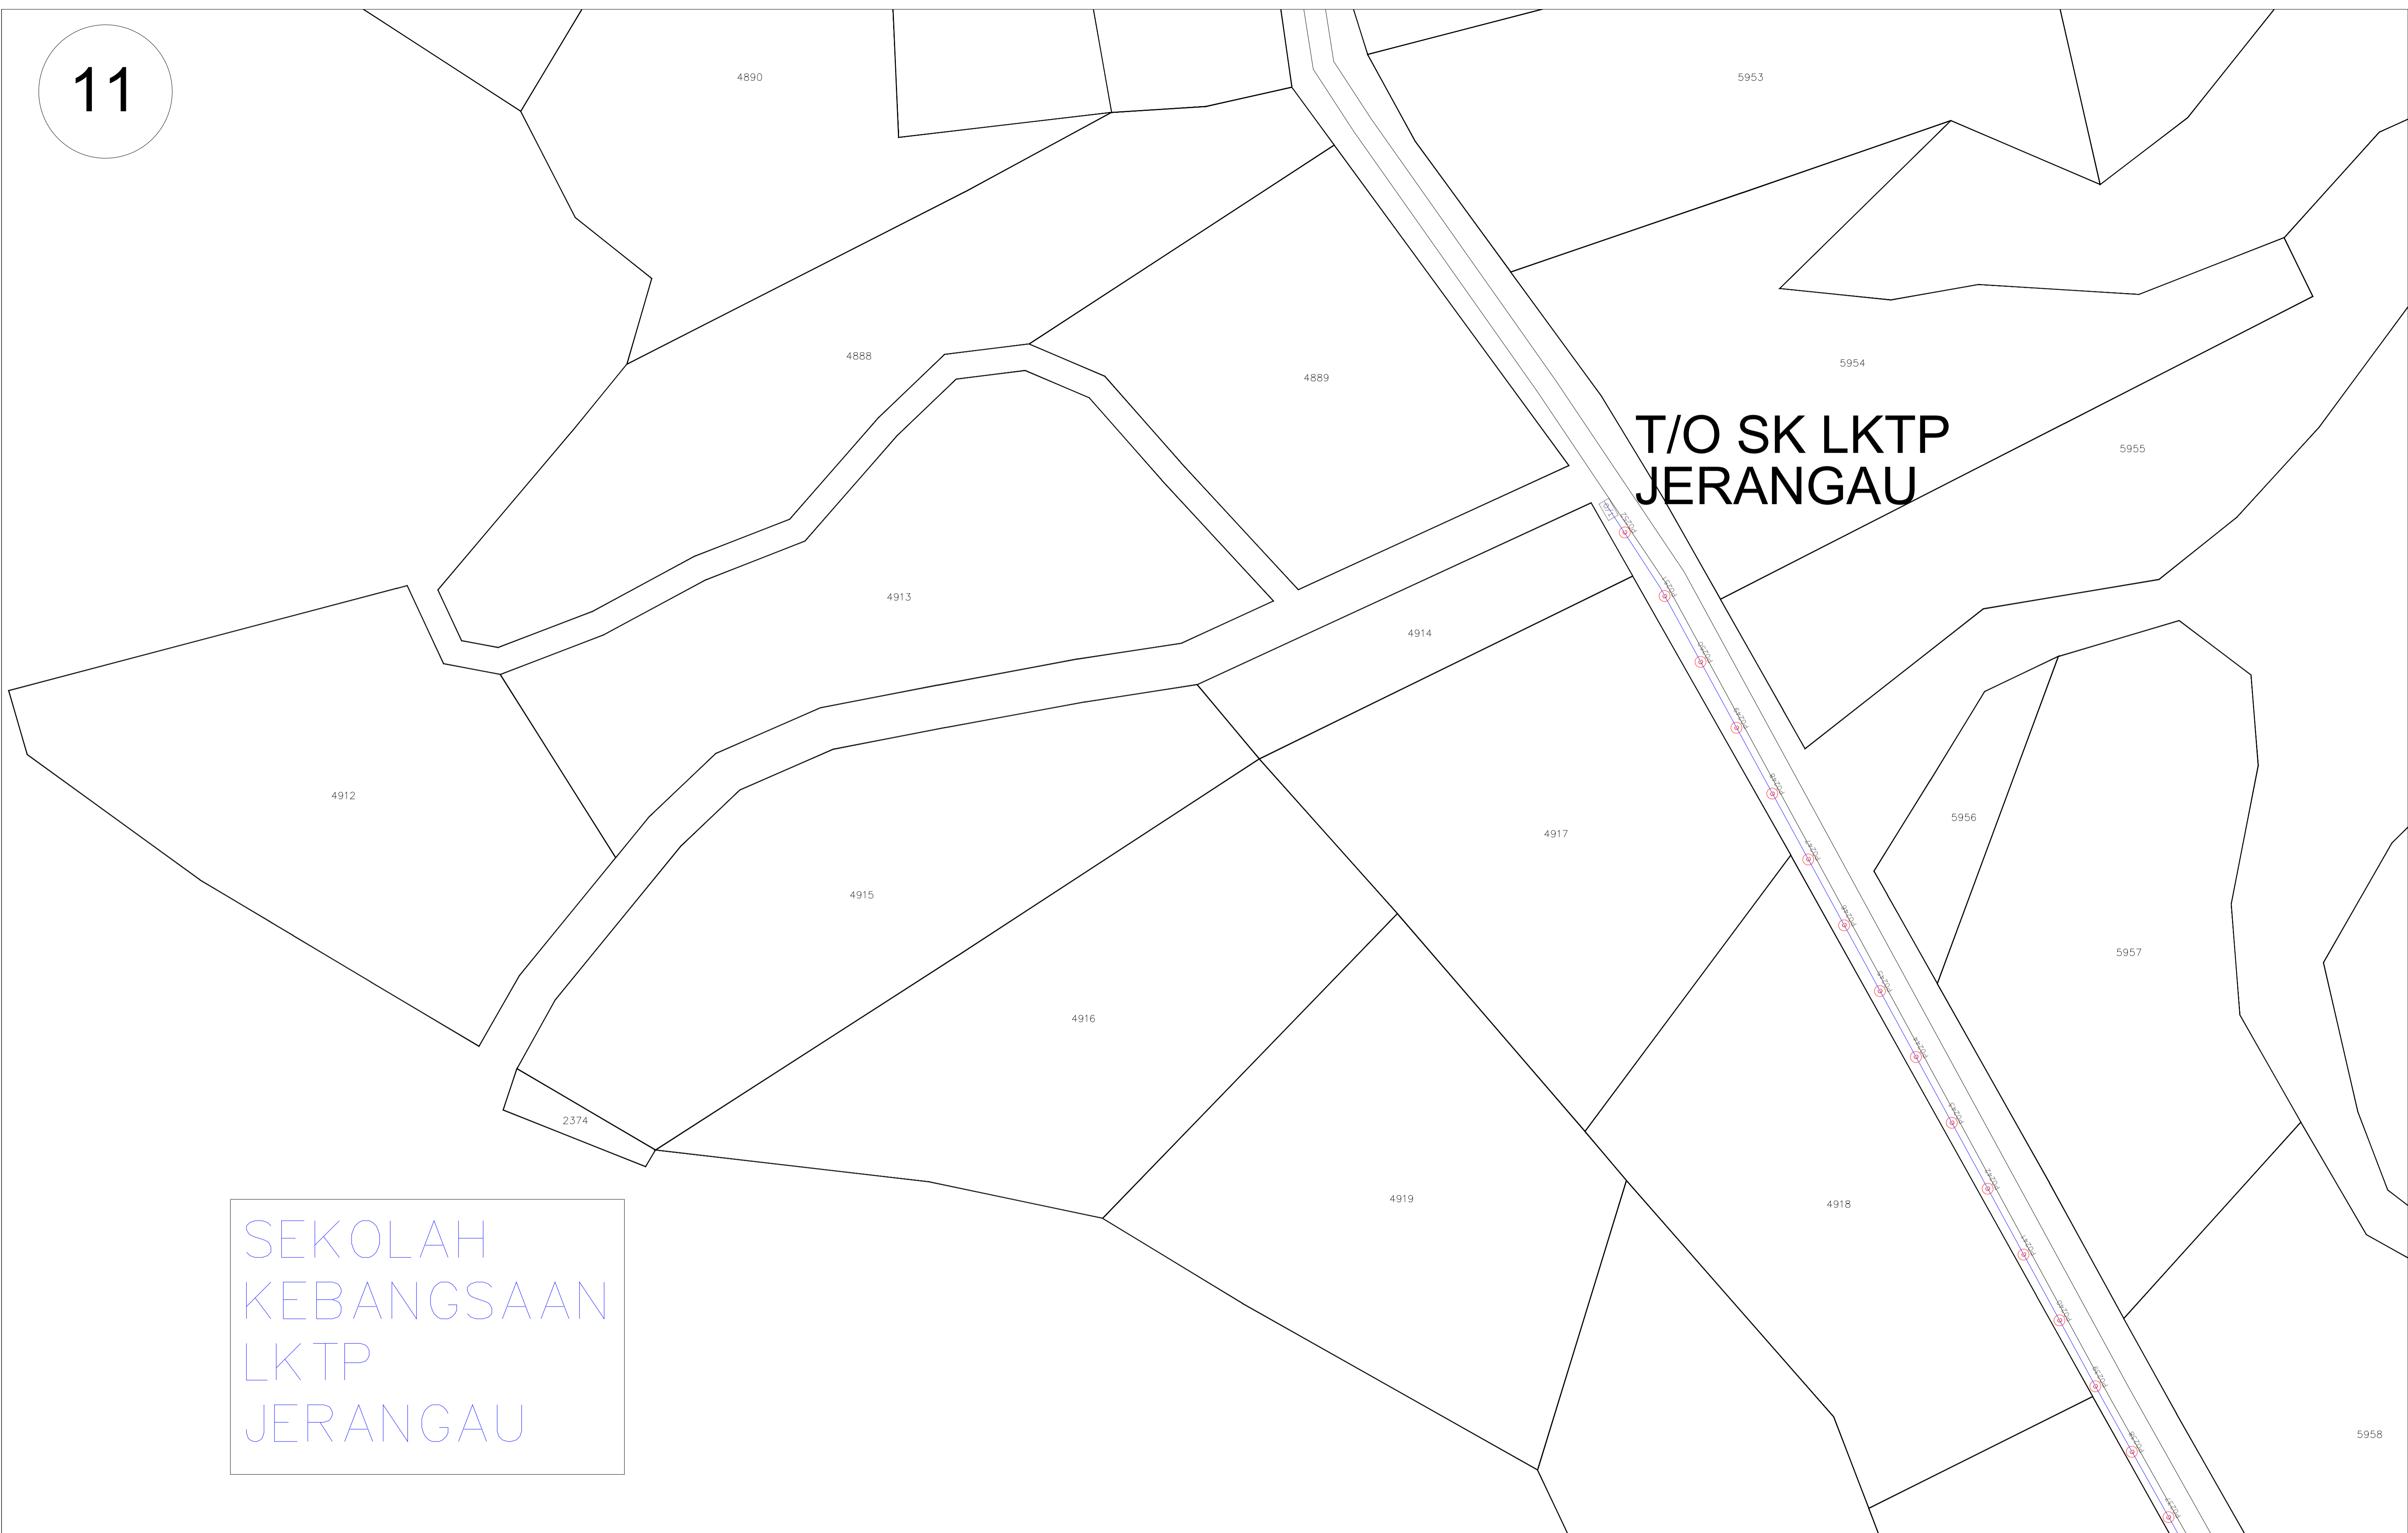

SEKOLAH
KEBANGSAAN
LKTP
JERANGAU

	SITE NAME :	TBA1016 SEKOLAH KEBANGSAAN JERANGAU	ENDORSE BY :	KORIDOR UTILITI TEKNOLOGI TERENGGANU (KUTT) (PELAN INFRASTRUKTUR UTILITI)	SHEET
	STATE :	TERENGGANU	YTL Communications Sdn Bhd (793634-V) 18th Floor, Menara YTL 206, Jalan Bukit Bintang, Kuala Lumpur Wilayah Persekutuan, 55100 Malaysia Tel: 03-2038 0888 Fax: 03-2038 0388	PERMOHONAN HAL AKSES CADANGAN LALUAN GENTIAN FIBER OPTIK & PENANAMAN TIANG BAGI PERMOHONAN IZIN LALU UNTUK PROJEK PERNYEDIAAN DAN PENYELENGGARAAN POINT OF PRESENCE (POP) HUB INFRASTRUKTUR GENTIAN OPTIK BERHAMPIRAN DENGAN SEKOLAH, KAWASAN PERINDUSTRIAN, PREMIS KERAJAAN DAN KOMUNITI SEKITARNYAOLEH KEMENTERIAN KOMUNIKASI DAN MULTIMEDIA (K-KOM)	11/11
	VERSION :	1.0